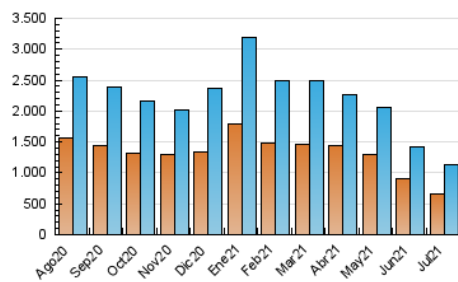

### 3. Por día del mes (Nacional e Internacional)

Día	N. únicos	Visitas	Páginas	Día	N. únicos	Visitas	Páginas	Día	N. únicos	Visitas	Páginas
1	37.871	41.401	69.241	11	37.846	43.394	74.533	21	39.221	43.420	66.543
2	26.296	29.152	56.311	12	28.094	32.575	59.423	22	32.696	36.715	61.485
3	34.152	37.426	63.414	13	30.314	34.837	63.309	23	30.255	34.535	58.407
4	39.150	44.036	77.849	14	26.408	29.803	54.700	24	31.356	36.179	61.184
5	38.037	43.075	83.549	15	27.985	31.954	56.326	25	38.407	44.596	75.886
6	36.909	41.930	85.976	16	28.994	33.186	56.194	26	31.586	36.053	65.105
7	32.812	36.977	82.065	17	28.847	33.174	56.605	27	25.904	29.964	68.757
8	28.188	32.085	64.440	18	36.867	42.802	70.017	28	25.033	28.571	74.925
9	32.222	36.112	62.928	19	39.104	44.893	72.920	29	26.891	31.785	65.088
10	27.287	30.761	56.075	20	39.683	44.712	71.553	30	23.281	26.976	53.671
								31	27.309	31.813	61.352

4. Gráficas (Nacional e Internacional)

4.1 Por día de la semana (promedio)

N. únicos / Visitas (x 100)

Páginas (x 100)

4.2 Por franja horaria (promedio)

Visitas (x 1000)

Páginas (x 1000)

4.3 Por meses

N. únicos / Visitas (x 1000)

Páginas (x 1000)