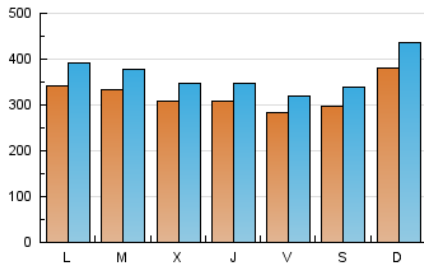

4. Gráficas (Nacional e Internacional)

4.1 Por día de la semana (promedio)

N. únicos / Visitas (x 100)