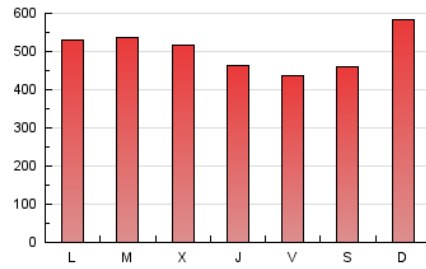

Páginas (x 100)