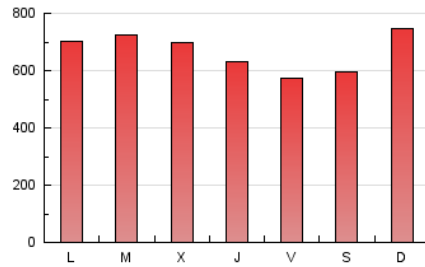

### 1. Cifras totales y promedios (Nacional e Internacional)

MES - AÑO	NAVEGADORES UNICOS	VISITAS	PAGINAS
Julio - 2021	662.144	1.124.892	2.049.831
<b>PROMEDIO DIARIO</b>	<b>31.903</b>	<b>36.287</b>	<b>66.124</b>
<b>PROMEDIO LUNES-VIERNES</b>	<b>31.263</b>	<b>35.487</b>	<b>66.042</b>
<b>PROMEDIO SABADO-DOMINGO</b>	<b>33.469</b>	<b>38.242</b>	<b>66.324</b>
<b>PAGINAS / VISITAS</b>	<b>1,82</b>		
<b>DURACION MEDIA VISITAS</b>	<b>0:01:44</b>		
<b>DURACION MEDIA PAGINAS</b>	<b>0:02:04</b>		

### 3. Por día del mes (Nacional e Internacional)

Día	N. únicos	Visitas	Páginas	Día	N. únicos	Visitas	Páginas	Día	N. únicos	Visitas	Páginas
1	37.871	41.401	69.241	11	37.846	43.394	74.533	21	39.221	43.420	66.543
2	26.296	29.152	56.311	12	28.094	32.575	59.423	22	32.696	36.715	61.485
3	34.152	37.426	63.414	13	30.314	34.837	63.309	23	30.255	34.535	58.407
4	39.150	44.036	77.849	14	26.408	29.803	54.700	24	31.356	36.179	61.184
5	38.037	43.075	83.549	15	27.985	31.954	56.326	25	38.407	44.596	75.886
6	36.909	41.930	85.976	16	28.994	33.186	56.194	26	31.586	36.053	65.105
7	32.812	36.977	82.065	17	28.847	33.174	56.605	27	25.904	29.964	68.757
8	28.188	32.085	64.440	18	36.867	42.802	70.017	28	25.033	28.571	74.925
9	32.222	36.112	62.928	19	39.104	44.893	72.920	29	26.891	31.785	65.088
10	27.287	30.761	56.075	20	39.683	44.712	71.553	30	23.281	26.976	53.671
								31	27.309	31.813	61.352

4. Gráficas (Nacional e Internacional)

4.1 Por día de la semana (promedio)

N. únicos / Visitas (x 100)

Páginas (x 100)

4.2 Por franja horaria (promedio)

Visitas (x 1000)

Páginas (x 1000)

4.3 Por meses