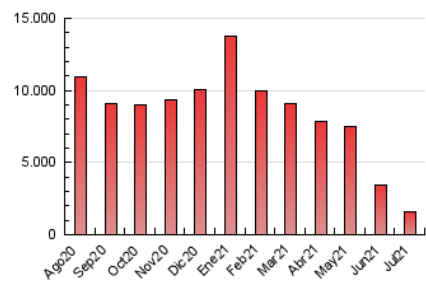

#### 3. Por día del mes (Nacional)

Día	N. únicos	Visitas	Páginas	Día	N. únicos	Visitas	Páginas	Día	N. únicos	Visitas	Páginas
1	23.751	26.282	46.112	11	28.679	33.449	56.893	21	31.201	34.638	51.999
2	18.542	20.555	40.560	12	21.155	24.578	43.997	22	26.111	29.244	47.376
3	24.336	26.783	45.657	13	23.347	26.905	48.255	23	24.315	27.909	46.315
4	29.220	33.162	59.248	14	20.450	23.030	41.601	24	25.775	29.889	49.119
5	27.814	31.623	62.421	15	21.740	24.949	42.979	25	31.735	37.110	61.843
6	25.358	28.879	58.838	16	22.599	26.204	43.369	26	23.926	27.526	48.811
7	22.027	25.064	53.789	17	22.924	26.599	43.809	27	19.547	22.785	52.444
8	20.315	23.474	45.650	18	29.608	34.863	55.666	28	18.902	21.884	59.119
9	23.807	27.031	46.456	19	30.077	35.146	56.223	29	20.513	24.698	49.941
10	19.387	22.410	40.908	20	30.959	35.288	55.236	30	17.860	21.075	41.751
								31	21.994	25.982	49.719

##### 4.1 Por día de la semana (promedio)

N. únicos / Visitas (x 100)

Páginas (x 100)

##### 4.2 Por franja horaria (promedio)

Visitas (x 1000)

Páginas (x 1000)

##### 4.3 Por meses

N. únicos / Visitas (x 1000)

Páginas (x 1000)