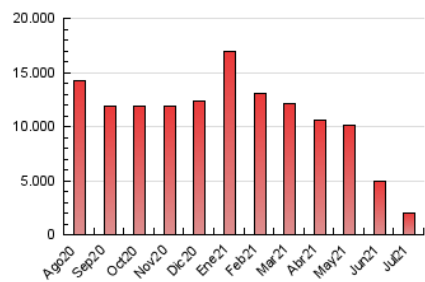

Páginas (x 1000)