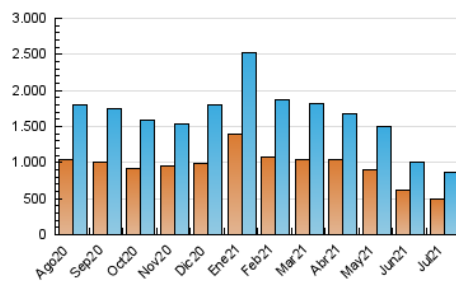

#### 3. Por día del mes (Nacional)

Día	N. únicos	Visitas	Páginas	Día	N. únicos	Visitas	Páginas	Día	N. únicos	Visitas	Páginas
1	23.751	26.282	46.112	11	28.679	33.449	56.893	21	31.201	34.638	51.999
2	18.542	20.555	40.560	12	21.155	24.578	43.997	22	26.111	29.244	47.376
3	24.336	26.783	45.657	13	23.347	26.905	48.255	23	24.315	27.909	46.315
4	29.220	33.162	59.248	14	20.450	23.030	41.601	24	25.775	29.889	49.119
5	27.814	31.623	62.421	15	21.740	24.949	42.979	25	31.735	37.110	61.843
6	25.358	28.879	58.838	16	22.599	26.204	43.369	26	23.926	27.526	48.811
7	22.027	25.064	53.789	17	22.924	26.599	43.809	27	19.547	22.785	52.444
8	20.315	23.474	45.650	18	29.608	34.863	55.666	28	18.902	21.884	59.119
9	23.807	27.031	46.456	19	30.077	35.146	56.223	29	20.513	24.698	49.941
10	19.387	22.410	40.908	20	30.959	35.288	55.236	30	17.860	21.075	41.751
								31	21.994	25.982	49.719

##### 4.1 Por día de la semana (promedio)

N. únicos / Visitas (x 100)

Páginas (x 100)

##### 4.2 Por franja horaria (promedio)

Visitas (x 1000)

Páginas (x 1000)

##### 4.3 Por meses

N. únicos / Visitas (x 1000)

Páginas (x 1000)