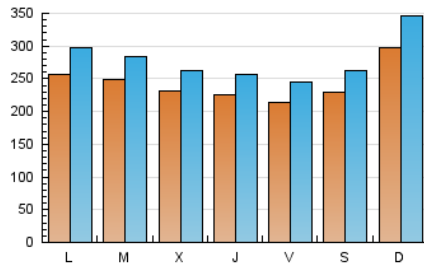

4. Gráficas (Nacional)

4.1 Por día de la semana (promedio)

N. únicos / Visitas (x 100)