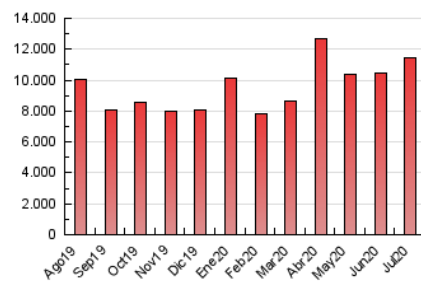

Páginas (x 1000)