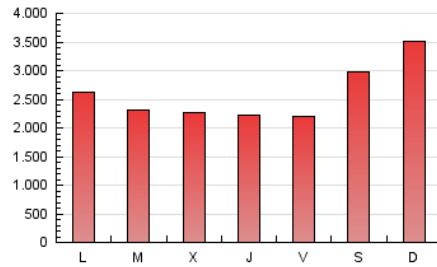

1. Cifras totales y promedios (Nacional)

MES - AÑO	NAVEGADORES UNICOS	VISITAS	PAGINAS
Julio - 2020	894.678	1.513.126	7.892.975
PROMEDIO DIARIO	42.305	48.811	254.612
PROMEDIO LUNES-VIERNES	41.186	47.026	230.629
PROMEDIO SABADO-DOMINGO	45.520	53.940	323.563
PAGINAS / VISITAS	5,22		
DURACION MEDIA VISITAS	0:01:34		
DURACION MEDIA PAGINAS	0:00:21		

2. Secciones (Nacional)

	PAGINAS	%
HOME	40.703	0.52 %
RESTO	7.852.272	99.48 %

3. Por día del mes (Nacional)

Día	N. únicos	Visitas	Páginas	Día	N. únicos	Visitas	Páginas	Día	N. únicos	Visitas	Páginas
1	67.176	75.706	239.962	11	34.296	40.215	251.453	21	39.048	44.271	233.445
2	54.860	62.360	227.304	12	42.963	51.577	300.046	22	42.024	46.939	223.313
3	38.669	47.175	287.304	13	30.693	35.833	214.387	23	40.478	45.151	198.369
4	46.802	55.726	397.730	14	28.732	33.693	212.934	24	38.034	42.241	163.623
5	45.641	54.364	351.483	15	33.113	37.886	215.106	25	41.435	48.468	231.370
6	32.759	38.402	233.292	16	40.671	45.881	222.738	26	55.563	66.990	385.929
7	48.812	54.491	253.158	17	34.742	39.481	213.905	27	47.448	55.541	329.143
8	38.039	43.039	227.390	18	44.637	51.463	307.532	28	35.192	39.971	221.535
9	35.186	40.187	222.426	19	52.823	62.720	362.959	29	39.059	45.215	222.070
10	30.715	35.055	203.726	20	45.149	52.416	272.630	30	56.772	63.414	240.311
								31	49.911	57.255	226.402

4. Gráficas (Nacional)

4.1 Por día de la semana (promedio)

N. únicos / Visitas (x 100)

Páginas (x 100)

4.2 Por franja horaria (promedio)

Visitas (x 1000)

Páginas (x 1000)

4.3 Por meses