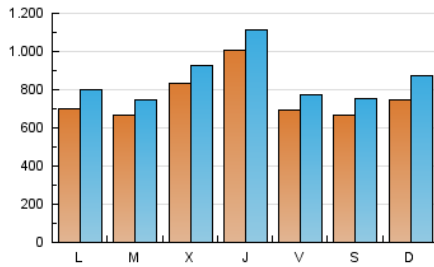

1. Cifras totales y promedios (Nacional e Internacional)

MES - AÑO	NAVEGADORES UNICOS	VISITAS	PAGINAS
Julio - 2020	1.709.443	2.674.676	11.414.123
PROMEDIO DIARIO	76.703	86.280	368.198
PROMEDIO LUNES-VIERNES	78.846	87.987	347.306
PROMEDIO SABADO-DOMINGO	70.544	81.372	428.260
PAGINAS / VISITAS	4,27		
DURACION MEDIA VISITAS	0:01:26		
DURACION MEDIA PAGINAS	0:00:26		

2. Secciones (Nacional e Internacional)

	PAGINAS	%
HOME	66.673	0.58 %
RESTO	11.347.450	99.42 %

3. Por día del mes (Nacional e Internacional)

Día	N. únicos	Visitas	Páginas	Día	N. únicos	Visitas	Páginas	Día	N. únicos	Visitas	Páginas
1	149.805	162.898	412.845	11	46.928	53.893	319.964	21	77.542	86.725	380.641
2	159.230	173.078	417.558	12	60.819	71.015	388.269	22	76.582	84.949	346.059
3	65.784	77.519	388.241	13	52.265	59.991	308.478	23	88.785	99.442	324.341
4	70.506	82.744	499.408	14	53.911	61.253	305.507	24	73.974	79.845	262.314
5	79.429	92.753	485.454	15	79.052	89.062	343.542	25	61.585	69.794	311.719
6	75.787	86.997	365.709	16	126.136	137.811	403.992	26	71.087	85.155	481.802
7	84.922	93.221	365.144	17	87.334	95.486	362.970	27	63.255	73.672	423.616
8	57.018	63.803	310.257	18	86.781	95.731	435.522	28	49.948	56.492	300.643
9	52.868	59.926	310.395	19	87.213	99.891	503.940	29	54.001	61.598	297.737
10	45.063	51.021	275.468	20	88.861	100.415	446.319	30	77.456	85.474	322.720
								31	73.879	83.022	313.549

4. Gráficas (Nacional e Internacional)

4.1 Por día de la semana (promedio)

N. únicos / Visitas (x 100)

Páginas (x 100)

4.2 Por franja horaria (promedio)

Visitas (x 1000)

Páginas (x 1000)

4.3 Por meses