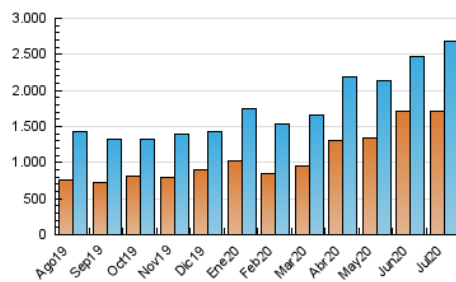

4.3 Por meses

N. únicos / Visitas (x 1000)