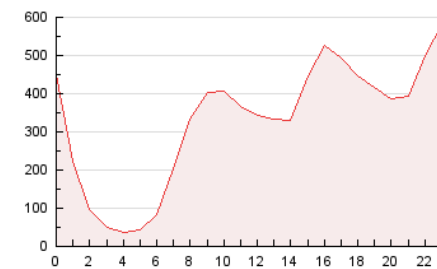

2. Secciones (Nacional)

	PAGINAS	%
HOME	40.703	0.52 %
RESTO	7.852.272	99.48 %

3. Por día del mes (Nacional)

Día	N. únicos	Visitas	Páginas	Día	N. únicos	Visitas	Páginas	Día	N. únicos	Visitas	Páginas
1	67.176	75.706	239.962	11	34.296	40.215	251.453	21	39.048	44.271	233.445
2	54.860	62.360	227.304	12	42.963	51.577	300.046	22	42.024	46.939	223.313
3	38.669	47.175	287.304	13	30.693	35.833	214.387	23	40.478	45.151	198.369
4	46.802	55.726	397.730	14	28.732	33.693	212.934	24	38.034	42.241	163.623
5	45.641	54.364	351.483	15	33.113	37.886	215.106	25	41.435	48.468	231.370
6	32.759	38.402	233.292	16	40.671	45.881	222.738	26	55.563	66.990	385.929
7	48.812	54.491	253.158	17	34.742	39.481	213.905	27	47.448	55.541	329.143
8	38.039	43.039	227.390	18	44.637	51.463	307.532	28	35.192	39.971	221.535
9	35.186	40.187	222.426	19	52.823	62.720	362.959	29	39.059	45.215	222.070
10	30.715	35.055	203.726	20	45.149	52.416	272.630	30	56.772	63.414	240.311
								31	49.911	57.255	226.402

4. Gráficas (Nacional)

4.1 Por día de la semana (promedio)

N. únicos / Visitas (x 100)

Páginas (x 100)

4.2 Por franja horaria (promedio)

Visitas (x 1000)

Páginas (x 1000)

4.3 Por meses