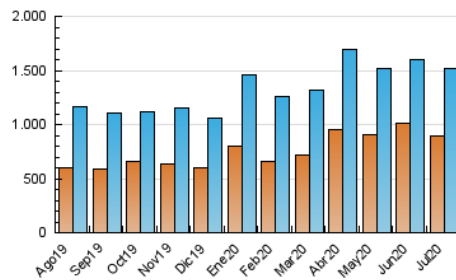

4.3 Por meses

N. únicos / Visitas (x 1000)