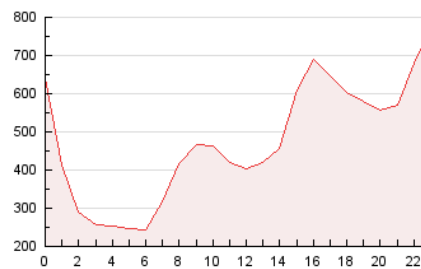

2. Secciones (Nacional e Internacional)

	PAGINAS	%
HOME	66.673	0.58 %
RESTO	11.347.450	99.42 %

3. Por día del mes (Nacional e Internacional)

Día	N. únicos	Visitas	Páginas	Día	N. únicos	Visitas	Páginas	Día	N. únicos	Visitas	Páginas
1	149.805	162.898	412.845	11	46.928	53.893	319.964	21	77.542	86.725	380.641
2	159.230	173.078	417.558	12	60.819	71.015	388.269	22	76.582	84.949	346.059
3	65.784	77.519	388.241	13	52.265	59.991	308.478	23	88.785	99.442	324.341
4	70.506	82.744	499.408	14	53.911	61.253	305.507	24	73.974	79.845	262.314
5	79.429	92.753	485.454	15	79.052	89.062	343.542	25	61.585	69.794	311.719
6	75.787	86.997	365.709	16	126.136	137.811	403.992	26	71.087	85.155	481.802
7	84.922	93.221	365.144	17	87.334	95.486	362.970	27	63.255	73.672	423.616
8	57.018	63.803	310.257	18	86.781	95.731	435.522	28	49.948	56.492	300.643
9	52.868	59.926	310.395	19	87.213	99.891	503.940	29	54.001	61.598	297.737
10	45.063	51.021	275.468	20	88.861	100.415	446.319	30	77.456	85.474	322.720
								31	73.879	83.022	313.549

4. Gráficas (Nacional e Internacional)

4.1 Por día de la semana (promedio)

N. únicos / Visitas (x 100)

Páginas (x 100)

4.2 Por franja horaria (promedio)

Visitas (x 1000)

Páginas (x 1000)

4.3 Por meses