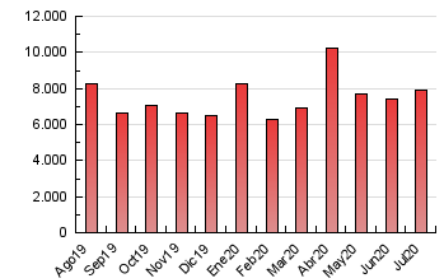

Páginas (x 1000)