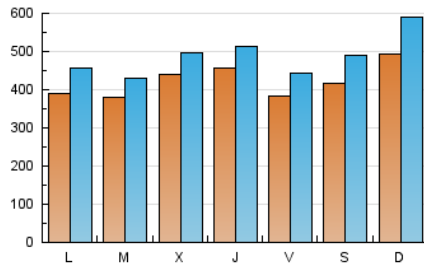

1. Cifras totales y promedios (Nacional)

MES - AÑO	NAVEGADORES UNICOS	VISITAS	PAGINAS
Julio - 2020	894.678	1.513.126	7.892.975
PROMEDIO DIARIO	42.305	48.811	254.612
PROMEDIO LUNES-VIERNES	41.186	47.026	230.629
PROMEDIO SABADO-DOMINGO	45.520	53.940	323.563
PAGINAS / VISITAS	5,22		
DURACION MEDIA VISITAS	0:01:34		
DURACION MEDIA PAGINAS	0:00:21		

2. Secciones (Nacional)

	PAGINAS	%
HOME	40.703	0.52 %
RESTO	7.852.272	99.48 %

3. Por día del mes (Nacional)

Día	N. únicos	Visitas	Páginas	Día	N. únicos	Visitas	Páginas	Día	N. únicos	Visitas	Páginas
1	67.176	75.706	239.962	11	34.296	40.215	251.453	21	39.048	44.271	233.445
2	54.860	62.360	227.304	12	42.963	51.577	300.046	22	42.024	46.939	223.313
3	38.669	47.175	287.304	13	30.693	35.833	214.387	23	40.478	45.151	198.369
4	46.802	55.726	397.730	14	28.732	33.693	212.934	24	38.034	42.241	163.623
5	45.641	54.364	351.483	15	33.113	37.886	215.106	25	41.435	48.468	231.370
6	32.759	38.402	233.292	16	40.671	45.881	222.738	26	55.563	66.990	385.929
7	48.812	54.491	253.158	17	34.742	39.481	213.905	27	47.448	55.541	329.143
8	38.039	43.039	227.390	18	44.637	51.463	307.532	28	35.192	39.971	221.535
9	35.186	40.187	222.426	19	52.823	62.720	362.959	29	39.059	45.215	222.070
10	30.715	35.055	203.726	20	45.149	52.416	272.630	30	56.772	63.414	240.311
								31	49.911	57.255	226.402

4. Gráficas (Nacional)

4.1 Por día de la semana (promedio)

N. únicos / Visitas (x 100)

Páginas (x 100)

4.2 Por franja horaria (promedio)

Visitas (x 1000)

Páginas (x 1000)

4.3 Por meses