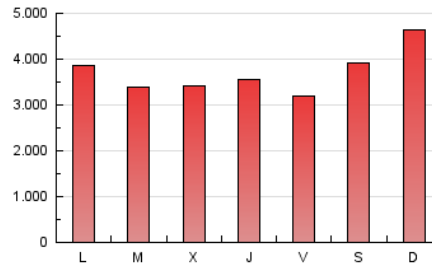

1. Cifras totales y promedios (Nacional e Internacional)

MES - AÑO	NAVEGADORES UNICOS	VISITAS	PAGINAS
Julio - 2020	1.709.443	2.674.676	11.414.123
PROMEDIO DIARIO	76.703	86.280	368.198
PROMEDIO LUNES-VIERNES	78.846	87.987	347.306
PROMEDIO SABADO-DOMINGO	70.544	81.372	428.260
PAGINAS / VISITAS	4,27		
DURACION MEDIA VISITAS	0:01:26		
DURACION MEDIA PAGINAS	0:00:26		

2. Secciones (Nacional e Internacional)

	PAGINAS	%
HOME	66.673	0.58 %
RESTO	11.347.450	99.42 %

3. Por día del mes (Nacional e Internacional)

Día	N. únicos	Visitas	Páginas	Día	N. únicos	Visitas	Páginas	Día	N. únicos	Visitas	Páginas
1	149.805	162.898	412.845	11	46.928	53.893	319.964	21	77.542	86.725	380.641
2	159.230	173.078	417.558	12	60.819	71.015	388.269	22	76.582	84.949	346.059
3	65.784	77.519	388.241	13	52.265	59.991	308.478	23	88.785	99.442	324.341
4	70.506	82.744	499.408	14	53.911	61.253	305.507	24	73.974	79.845	262.314
5	79.429	92.753	485.454	15	79.052	89.062	343.542	25	61.585	69.794	311.719
6	75.787	86.997	365.709	16	126.136	137.811	403.992	26	71.087	85.155	481.802
7	84.922	93.221	365.144	17	87.334	95.486	362.970	27	63.255	73.672	423.616
8	57.018	63.803	310.257	18	86.781	95.731	435.522	28	49.948	56.492	300.643
9	52.868	59.926	310.395	19	87.213	99.891	503.940	29	54.001	61.598	297.737
10	45.063	51.021	275.468	20	88.861	100.415	446.319	30	77.456	85.474	322.720
								31	73.879	83.022	313.549

4. Gráficas (Nacional e Internacional)

4.1 Por día de la semana (promedio)

N. únicos / Visitas (x 100)

Páginas (x 100)

4.2 Por franja horaria (promedio)

Visitas (x 1000)

Páginas (x 1000)

4.3 Por meses