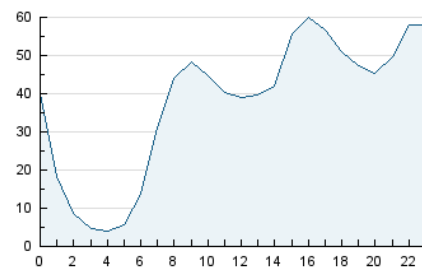

2. Secciones (Nacional)

	PAGINAS	%
HOME	44.390	2.62 %
RESTO	1.648.195	97.38 %

3. Por día del mes (Nacional)

Día	N. únicos	Visitas	Páginas	Día	N. únicos	Visitas	Páginas	Día	N. únicos	Visitas	Páginas
1	26.838	29.928	50.739	11	21.371	23.148	36.388	21	35.192	37.483	62.793
2	28.663	32.383	55.483	12	18.062	20.027	36.528	22	30.478	32.759	59.462
3	24.124	27.089	46.009	13	25.752	28.093	46.094	23	28.832	32.081	71.263
4	30.594	34.110	52.164	14	23.328	25.219	42.586	24	36.738	39.825	96.279
5	28.503	32.044	52.900	15	20.594	22.598	38.312	25	33.094	35.916	86.383
6	29.248	32.274	54.364	16	25.854	28.489	44.548	26	25.922	28.506	66.297
7	26.876	29.316	48.925	17	23.783	25.881	40.154	27	27.921	30.606	71.917
8	21.383	23.362	38.971	18	31.905	34.565	53.664	28	30.127	32.757	69.181
9	35.178	38.218	55.493	19	42.897	46.560	71.983	29	30.832	33.242	71.204
10	21.970	23.903	38.426	20	36.086	38.569	62.291	30	28.529	31.692	71.784

4. Gráficas (Nacional)

4.1 Por día de la semana (promedio)

N. únicos / Visitas (x 100)

Páginas (x 100)

4.2 Por franja horaria (promedio)

Visitas_ (x 1000)

Páginas (x 1000)

4.3 Por meses