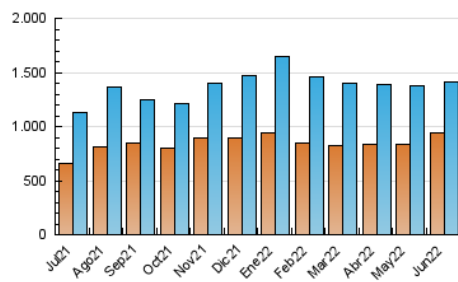

4.3 Por meses

N. únicos / Visitas (x 1000)