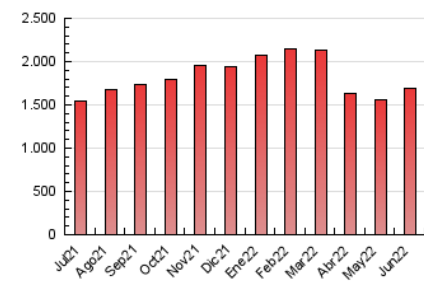

1. Cifras totales y promedios (Nacional)

MES - AÑO	NAVEGADORES UNICOS	VISITAS	PAGINAS
Junio - 2022	576.959	930.643	1.692.585
PROMEDIO DIARIO	28.356	31.021	56.420
PROMEDIO LUNES-VIERNES	28.106	30.717	56.194
PROMEDIO SABADO-DOMINGO	29.044	31.860	57.038
PAGINAS / VISITAS	1,82		
DURACION MEDIA VISITAS	0:01:38		
DURACION MEDIA PAGINAS	0:01:54		

2. Secciones (Nacional)

	PAGINAS	%
HOME	44.390	2.62 %
RESTO	1.648.195	97.38 %

3. Por día del mes (Nacional)

Día	N. únicos	Visitas	Páginas	Día	N. únicos	Visitas	Páginas	Día	N. únicos	Visitas	Páginas
1	26.838	29.928	50.739	11	21.371	23.148	36.388	21	35.192	37.483	62.793
2	28.663	32.383	55.483	12	18.062	20.027	36.528	22	30.478	32.759	59.462
3	24.124	27.089	46.009	13	25.752	28.093	46.094	23	28.832	32.081	71.263
4	30.594	34.110	52.164	14	23.328	25.219	42.586	24	36.738	39.825	96.279
5	28.503	32.044	52.900	15	20.594	22.598	38.312	25	33.094	35.916	86.383
6	29.248	32.274	54.364	16	25.854	28.489	44.548	26	25.922	28.506	66.297
7	26.876	29.316	48.925	17	23.783	25.881	40.154	27	27.921	30.606	71.917
8	21.383	23.362	38.971	18	31.905	34.565	53.664	28	30.127	32.757	69.181
9	35.178	38.218	55.493	19	42.897	46.560	71.983	29	30.832	33.242	71.204
10	21.970	23.903	38.426	20	36.086	38.569	62.291	30	28.529	31.692	71.784

4. Gráficas (Nacional)

4.1 Por día de la semana (promedio)

N. únicos / Visitas (x 100)

Páginas (x 100)

4.2 Por franja horaria (promedio)

Visitas_ (x 1000)

Páginas (x 1000)

4.3 Por meses

N. únicos / Visitas (x 1000)

Páginas (x 1000)

5. Observaciones

Este Medio Electrónico de Comunicación ha sido medido por la herramienta Google Analytics de Google

6. Definiciones básicas (Para más información ver Normas Técnicas para el Control de los Medios Electrónicos de Comunicación)