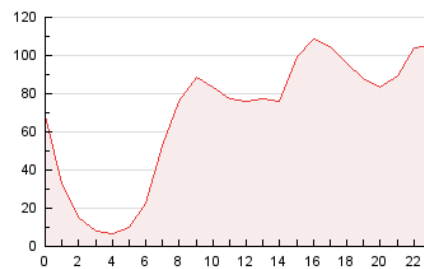

2. Secciones (Nacional)

	PAGINAS	%
HOME	44.390	2.62 %
RESTO	1.648.195	97.38 %

3. Por día del mes (Nacional)

Día	N. únicos	Visitas	Páginas	Día	N. únicos	Visitas	Páginas	Día	N. únicos	Visitas	Páginas
1	26.838	29.928	50.739	11	21.371	23.148	36.388	21	35.192	37.483	62.793
2	28.663	32.383	55.483	12	18.062	20.027	36.528	22	30.478	32.759	59.462
3	24.124	27.089	46.009	13	25.752	28.093	46.094	23	28.832	32.081	71.263
4	30.594	34.110	52.164	14	23.328	25.219	42.586	24	36.738	39.825	96.279
5	28.503	32.044	52.900	15	20.594	22.598	38.312	25	33.094	35.916	86.383
6	29.248	32.274	54.364	16	25.854	28.489	44.548	26	25.922	28.506	66.297
7	26.876	29.316	48.925	17	23.783	25.881	40.154	27	27.921	30.606	71.917
8	21.383	23.362	38.971	18	31.905	34.565	53.664	28	30.127	32.757	69.181
9	35.178	38.218	55.493	19	42.897	46.560	71.983	29	30.832	33.242	71.204
10	21.970	23.903	38.426	20	36.086	38.569	62.291	30	28.529	31.692	71.784

4. Gráficas (Nacional)

4.1 Por día de la semana (promedio)

N. únicos / Visitas (x 100)

Páginas (x 100)

4.2 Por franja horaria (promedio)

Visitas_ (x 1000)

Páginas (x 1000)

4.3 Por meses