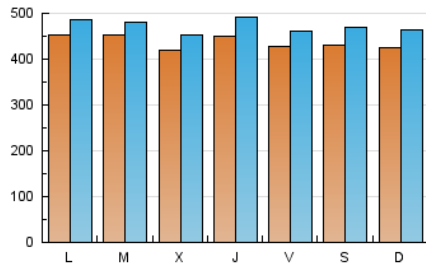

1. Cifras totales y promedios (Nacional e Internacional)

MES - AÑO	NAVEGADORES UNICOS	VISITAS	PAGINAS
Junio - 2022	945.524	1.416.794	2.496.705
PROMEDIO DIARIO	43.656	47.226	83.224
PROMEDIO LUNES-VIERNES	43.942	47.443	83.779
PROMEDIO SABADO-DOMINGO	42.869	46.631	81.696
PAGINAS / VISITAS	1,76		
DURACION MEDIA VISITAS	0:01:32		
DURACION MEDIA PAGINAS	0:01:58		

2. Secciones (Nacional e Internacional)

	PAGINAS	%
HOME	59.213	2.37 %
RESTO	2.437.492	97.63 %

3. Por día del mes (Nacional e Internacional)

Día	N. únicos	Visitas	Páginas	Día	N. únicos	Visitas	Páginas	Día	N. únicos	Visitas	Páginas
1	41.263	45.411	74.055	11	35.941	38.588	57.703	21	50.556	53.567	88.721
2	42.483	47.505	78.580	12	32.461	35.203	58.800	22	46.480	49.949	92.130
3	37.667	41.515	68.095	13	42.146	45.172	71.366	23	45.057	49.238	108.495
4	43.119	47.818	72.699	14	41.228	43.815	69.476	24	51.843	55.900	137.989
5	43.432	47.873	76.800	15	38.419	41.187	65.174	25	47.433	51.315	123.381
6	45.682	49.508	81.782	16	42.946	46.864	71.482	26	36.941	40.308	90.174
7	45.412	48.657	77.829	17	40.416	43.282	65.962	27	40.993	44.483	99.886
8	37.659	40.837	64.610	18	46.189	49.920	78.200	28	43.393	46.707	96.099
9	52.761	56.679	81.767	19	57.435	62.025	95.812	29	46.129	49.313	99.590
10	41.084	43.763	65.445	20	51.845	55.154	87.975	30	41.263	45.238	96.628

4. Gráficas (Nacional e Internacional)

4.1 Por día de la semana (promedio)

N. únicos / Visitas (x 100)

Páginas (x 100)

4.2 Por franja horaria (promedio)

Visitas (x 1000)

Páginas (x 1000)

4.3 Por meses