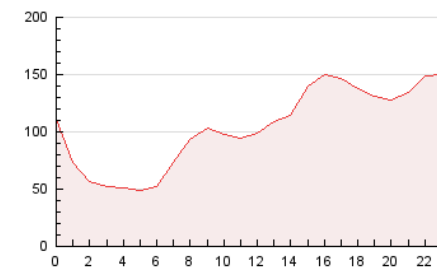

2. Secciones (Nacional e Internacional)

	PAGINAS	%
HOME	59.213	2.37 %
RESTO	2.437.492	97.63 %

3. Por día del mes (Nacional e Internacional)

Día	N. únicos	Visitas	Páginas	Día	N. únicos	Visitas	Páginas	Día	N. únicos	Visitas	Páginas
1	41.263	45.411	74.055	11	35.941	38.588	57.703	21	50.556	53.567	88.721
2	42.483	47.505	78.580	12	32.461	35.203	58.800	22	46.480	49.949	92.130
3	37.667	41.515	68.095	13	42.146	45.172	71.366	23	45.057	49.238	108.495
4	43.119	47.818	72.699	14	41.228	43.815	69.476	24	51.843	55.900	137.989
5	43.432	47.873	76.800	15	38.419	41.187	65.174	25	47.433	51.315	123.381
6	45.682	49.508	81.782	16	42.946	46.864	71.482	26	36.941	40.308	90.174
7	45.412	48.657	77.829	17	40.416	43.282	65.962	27	40.993	44.483	99.886
8	37.659	40.837	64.610	18	46.189	49.920	78.200	28	43.393	46.707	96.099
9	52.761	56.679	81.767	19	57.435	62.025	95.812	29	46.129	49.313	99.590
10	41.084	43.763	65.445	20	51.845	55.154	87.975	30	41.263	45.238	96.628

4. Gráficas (Nacional e Internacional)

4.1 Por día de la semana (promedio)

N. únicos / Visitas (x 100)

Páginas (x 100)

4.2 Por franja horaria (promedio)

Visitas (x 1000)

Páginas (x 1000)

4.3 Por meses