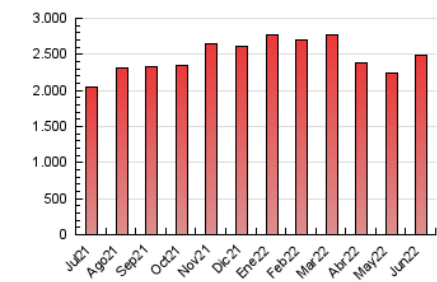

Páginas (x 1000)