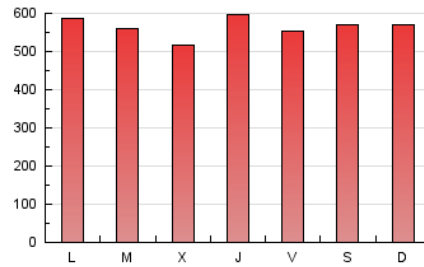

1. Cifras totales y promedios (Nacional)

MES - AÑO	NAVEGADORES UNICOS	VISITAS	PAGINAS
Junio - 2022	576.959	930.643	1.692.585
PROMEDIO DIARIO	28.356	31.021	56.420
PROMEDIO LUNES-VIERNES	28.106	30.717	56.194
PROMEDIO SABADO-DOMINGO	29.044	31.860	57.038
PAGINAS / VISITAS	1,82		
DURACION MEDIA VISITAS	0:01:38		
DURACION MEDIA PAGINAS	0:01:54		

2. Secciones (Nacional)

	PAGINAS	%
HOME	44.390	2.62 %
RESTO	1.648.195	97.38 %

3. Por día del mes (Nacional)

Día	N. únicos	Visitas	Páginas	Día	N. únicos	Visitas	Páginas	Día	N. únicos	Visitas	Páginas
1	26.838	29.928	50.739	11	21.371	23.148	36.388	21	35.192	37.483	62.793
2	28.663	32.383	55.483	12	18.062	20.027	36.528	22	30.478	32.759	59.462
3	24.124	27.089	46.009	13	25.752	28.093	46.094	23	28.832	32.081	71.263
4	30.594	34.110	52.164	14	23.328	25.219	42.586	24	36.738	39.825	96.279
5	28.503	32.044	52.900	15	20.594	22.598	38.312	25	33.094	35.916	86.383
6	29.248	32.274	54.364	16	25.854	28.489	44.548	26	25.922	28.506	66.297
7	26.876	29.316	48.925	17	23.783	25.881	40.154	27	27.921	30.606	71.917
8	21.383	23.362	38.971	18	31.905	34.565	53.664	28	30.127	32.757	69.181
9	35.178	38.218	55.493	19	42.897	46.560	71.983	29	30.832	33.242	71.204
10	21.970	23.903	38.426	20	36.086	38.569	62.291	30	28.529	31.692	71.784

4. Gráficas (Nacional)

4.1 Por día de la semana (promedio)

N. únicos / Visitas (x 100)

Páginas (x 100)

4.2 Por franja horaria (promedio)

Visitas_ (x 1000)

Páginas (x 1000)

4.3 Por meses