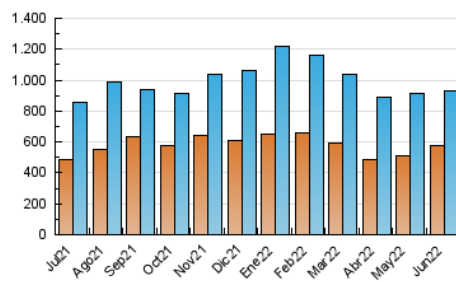

1. Cifras totales y promedios (Nacional)

MES - AÑO	NAVEGADORES UNICOS	VISITAS	PAGINAS
Junio - 2022	576.959	930.643	1.692.585
PROMEDIO DIARIO	28.356	31.021	56.420
PROMEDIO LUNES-VIERNES	28.106	30.717	56.194
PROMEDIO SABADO-DOMINGO	29.044	31.860	57.038
PAGINAS / VISITAS	1,82		
DURACION MEDIA VISITAS	0:01:38		
DURACION MEDIA PAGINAS	0:01:54		

2. Secciones (Nacional)

	PAGINAS	%
HOME	44.390	2.62 %
RESTO	1.648.195	97.38 %

3. Por día del mes (Nacional)

Día	N. únicos	Visitas	Páginas	Día	N. únicos	Visitas	Páginas	Día	N. únicos	Visitas	Páginas
1	26.838	29.928	50.739	11	21.371	23.148	36.388	21	35.192	37.483	62.793
2	28.663	32.383	55.483	12	18.062	20.027	36.528	22	30.478	32.759	59.462
3	24.124	27.089	46.009	13	25.752	28.093	46.094	23	28.832	32.081	71.263
4	30.594	34.110	52.164	14	23.328	25.219	42.586	24	36.738	39.825	96.279
5	28.503	32.044	52.900	15	20.594	22.598	38.312	25	33.094	35.916	86.383
6	29.248	32.274	54.364	16	25.854	28.489	44.548	26	25.922	28.506	66.297
7	26.876	29.316	48.925	17	23.783	25.881	40.154	27	27.921	30.606	71.917
8	21.383	23.362	38.971	18	31.905	34.565	53.664	28	30.127	32.757	69.181
9	35.178	38.218	55.493	19	42.897	46.560	71.983	29	30.832	33.242	71.204
10	21.970	23.903	38.426	20	36.086	38.569	62.291	30	28.529	31.692	71.784

4. Gráficas (Nacional)

4.1 Por día de la semana (promedio)

N. únicos / Visitas (x 100)

Páginas (x 100)

4.2 Por franja horaria (promedio)

Visitas_ (x 1000)

Páginas (x 1000)

4.3 Por meses

N. únicos / Visitas (x 1000)

Páginas (x 1000)

5. Observaciones

Este Medio Electrónico de Comunicación ha sido medido por la herramienta Google Analytics de Google

6. Definiciones básicas (Para más información ver Normas Técnicas para el Control de los Medios Electrónicos de Comunicación)