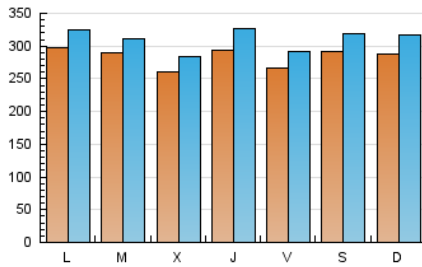

1. Cifras totales y promedios (Nacional)

MES - AÑO	NAVEGADORES UNICOS	VISITAS	PAGINAS
Junio - 2022	576.959	930.643	1.692.585
PROMEDIO DIARIO	28.356	31.021	56.420
PROMEDIO LUNES-VIERNES	28.106	30.717	56.194
PROMEDIO SABADO-DOMINGO	29.044	31.860	57.038
PAGINAS / VISITAS	1,82		
DURACION MEDIA VISITAS	0:01:38		
DURACION MEDIA PAGINAS	0:01:54		

2. Secciones (Nacional)

	PAGINAS	%
HOME	44.390	2.62 %
RESTO	1.648.195	97.38 %

3. Por día del mes (Nacional)

Día	N. únicos	Visitas	Páginas	Día	N. únicos	Visitas	Páginas	Día	N. únicos	Visitas	Páginas
1	26.838	29.928	50.739	11	21.371	23.148	36.388	21	35.192	37.483	62.793
2	28.663	32.383	55.483	12	18.062	20.027	36.528	22	30.478	32.759	59.462
3	24.124	27.089	46.009	13	25.752	28.093	46.094	23	28.832	32.081	71.263
4	30.594	34.110	52.164	14	23.328	25.219	42.586	24	36.738	39.825	96.279
5	28.503	32.044	52.900	15	20.594	22.598	38.312	25	33.094	35.916	86.383
6	29.248	32.274	54.364	16	25.854	28.489	44.548	26	25.922	28.506	66.297
7	26.876	29.316	48.925	17	23.783	25.881	40.154	27	27.921	30.606	71.917
8	21.383	23.362	38.971	18	31.905	34.565	53.664	28	30.127	32.757	69.181
9	35.178	38.218	55.493	19	42.897	46.560	71.983	29	30.832	33.242	71.204
10	21.970	23.903	38.426	20	36.086	38.569	62.291	30	28.529	31.692	71.784

4. Gráficas (Nacional)

4.1 Por día de la semana (promedio)

N. únicos / Visitas (x 100)

Páginas (x 100)

4.2 Por franja horaria (promedio)

Visitas_ (x 1000)

Páginas (x 1000)

4.3 Por meses