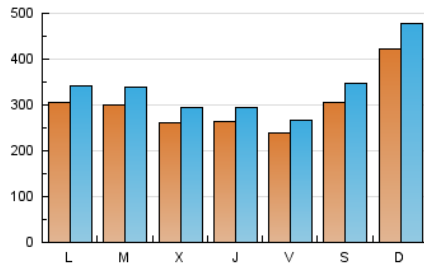

1. Cifras totales y promedios (Nacional)

MES - AÑO	NAVEGADORES UNICOS	VISITAS	PAGINAS
Junio - 2021	626.055	1.008.049	3.461.529
PROMEDIO DIARIO	29.850	33.602	115.384
PROMEDIO LUNES-VIERNES	27.465	30.827	109.374
PROMEDIO SABADO-DOMINGO	36.409	41.231	131.913
PAGINAS / VISITAS	3,43		
DURACION MEDIA VISITAS	0:01:35		
DURACION MEDIA PAGINAS	0:00:37		

2. Secciones (Nacional)

	PAGINAS	%
HOME	68.304	1.97 %
RESTO	3.393.225	98.03 %

3. Por día del mes (Nacional)

Día	N. únicos	Visitas	Páginas	Día	N. únicos	Visitas	Páginas	Día	N. únicos	Visitas	Páginas
1	25.378	28.447	156.827	11	29.183	32.221	146.279	21	30.071	34.818	49.337
2	24.158	27.017	148.421	12	30.865	34.317	163.060	22	36.589	41.370	57.048
3	27.608	31.395	185.680	13	38.023	41.695	216.125	23	24.211	27.206	38.586
4	24.321	27.126	149.150	14	27.089	30.177	160.137	24	21.121	23.529	33.860
5	31.981	36.223	183.904	15	33.406	37.717	166.958	25	21.486	24.033	39.489
6	42.774	49.114	234.912	16	30.670	34.636	161.661	26	31.041	35.081	56.021
7	29.660	32.925	157.400	17	27.467	31.185	84.899	27	44.867	50.835	87.369
8	31.050	34.652	173.859	18	20.315	23.568	35.608	28	35.075	38.993	64.724
9	31.431	34.735	161.739	19	28.161	32.976	45.722	29	24.243	27.208	46.750
10	29.074	32.056	144.106	20	43.559	49.604	68.189	30	20.620	23.190	43.709

4. Gráficas (Nacional)

4.1 Por día de la semana (promedio)

N. únicos / Visitas (x 100)

Páginas (x 100)

4.2 Por franja horaria (promedio)

Visitas (x 1000)

Páginas (x 1000)

4.3 Por meses