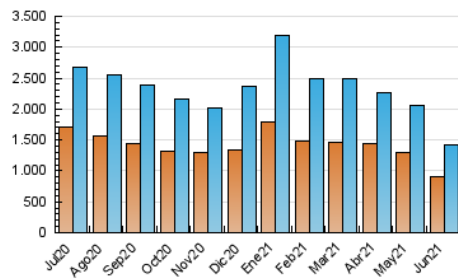

4.3 Por meses

N. únicos / Visitas (x 1000)