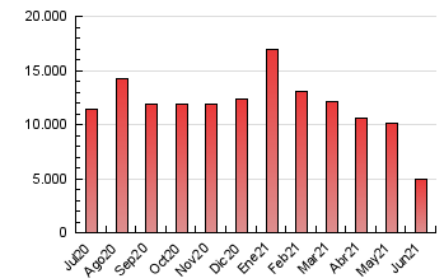

Páginas (x 1000)