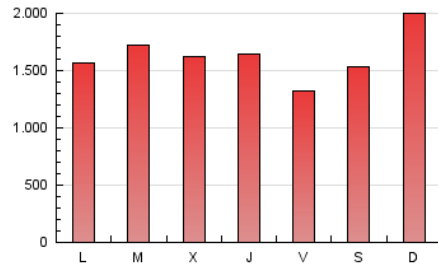

1. Cifras totales y promedios (Nacional e Internacional)

MES - AÑO	NAVEGADORES UNICOS	VISITAS	PAGINAS
Junio - 2021	916.010	1.423.750	4.893.475
PROMEDIO DIARIO	42.486	47.458	163.116
PROMEDIO LUNES-VIERNES	40.391	45.069	158.319
PROMEDIO SABADO-DOMINGO	48.249	54.029	176.307
PAGINAS / VISITAS	3,44		
DURACION MEDIA VISITAS	0:01:40		
DURACION MEDIA PAGINAS	0:00:40		

2. Secciones (Nacional e Internacional)

	PAGINAS	%
HOME	101.326	2.07 %
RESTO	4.792.149	97.93 %

3. Por día del mes (Nacional e Internacional)

Día	N. únicos	Visitas	Páginas	Día	N. únicos	Visitas	Páginas	Día	N. únicos	Visitas	Páginas
1	37.897	42.460	225.582	11	40.562	45.013	208.280	21	42.448	48.337	67.574
2	36.270	40.385	215.677	12	43.157	47.338	226.819	22	51.433	57.940	79.013
3	40.975	45.793	266.377	13	53.550	58.506	293.594	23	43.071	47.769	64.343
4	36.118	40.140	215.093	14	39.662	44.499	236.008	24	35.994	40.026	54.748
5	45.133	50.289	253.107	15	46.567	52.093	239.622	25	30.520	33.790	55.991
6	56.874	64.024	311.439	16	43.568	49.008	228.145	26	40.174	44.976	72.806
7	43.136	47.784	229.851	17	38.671	43.826	125.475	27	57.232	64.633	111.430
8	44.145	49.085	243.392	18	28.144	32.289	47.745	28	50.251	55.589	92.242
9	46.297	51.204	240.282	19	36.616	42.402	58.610	29	39.937	44.006	73.489
10	41.954	46.087	211.248	20	53.254	60.064	82.653	30	30.973	34.395	62.840

4. Gráficas (Nacional e Internacional)

4.1 Por día de la semana (promedio)

N. únicos / Visitas (x 100)

Páginas (x 100)

4.2 Por franja horaria (promedio)

Visitas (x 1000)

Páginas (x 1000)

4.3 Por meses