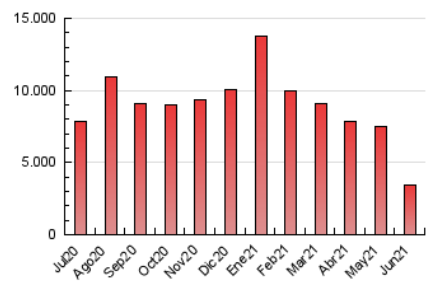

1. Cifras totales y promedios (Nacional)

MES - AÑO	NAVEGADORES UNICOS	VISITAS	PAGINAS
Junio - 2021	626.055	1.008.049	3.461.529
PROMEDIO DIARIO	29.850	33.602	115.384
PROMEDIO LUNES-VIERNES	27.465	30.827	109.374
PROMEDIO SABADO-DOMINGO	36.409	41.231	131.913
PAGINAS / VISITAS	3,43		
DURACION MEDIA VISITAS	0:01:35		
DURACION MEDIA PAGINAS	0:00:37		

2. Secciones (Nacional)

	PAGINAS	%
HOME	68.304	1.97 %
RESTO	3.393.225	98.03 %

3. Por día del mes (Nacional)

Día	N. únicos	Visitas	Páginas	Día	N. únicos	Visitas	Páginas	Día	N. únicos	Visitas	Páginas
1	25.378	28.447	156.827	11	29.183	32.221	146.279	21	30.071	34.818	49.337
2	24.158	27.017	148.421	12	30.865	34.317	163.060	22	36.589	41.370	57.048
3	27.608	31.395	185.680	13	38.023	41.695	216.125	23	24.211	27.206	38.586
4	24.321	27.126	149.150	14	27.089	30.177	160.137	24	21.121	23.529	33.860
5	31.981	36.223	183.904	15	33.406	37.717	166.958	25	21.486	24.033	39.489
6	42.774	49.114	234.912	16	30.670	34.636	161.661	26	31.041	35.081	56.021
7	29.660	32.925	157.400	17	27.467	31.185	84.899	27	44.867	50.835	87.369
8	31.050	34.652	173.859	18	20.315	23.568	35.608	28	35.075	38.993	64.724
9	31.431	34.735	161.739	19	28.161	32.976	45.722	29	24.243	27.208	46.750
10	29.074	32.056	144.106	20	43.559	49.604	68.189	30	20.620	23.190	43.709

4. Gráficas (Nacional)

4.1 Por día de la semana (promedio)

N. únicos / Visitas (x 100)

Páginas (x 100)

4.2 Por franja horaria (promedio)

Visitas (x 1000)

Páginas (x 1000)

4.3 Por meses

N. únicos / Visitas (x 1000)

Páginas (x 1000)

5. Observaciones

Este Medio Electrónico de Comunicación ha sido medido por la herramienta Google Analytics de Google

6. Definiciones básicas (Para más información ver Normas Técnicas para el Control de los Medios Electrónicos de Comunicación)