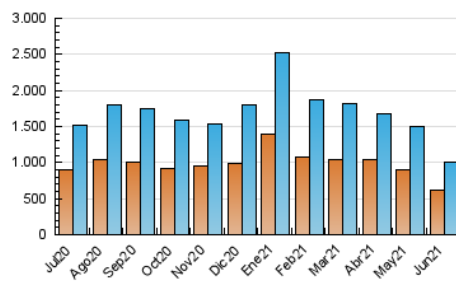

4.3 Por meses

N. únicos / Visitas (x 1000)