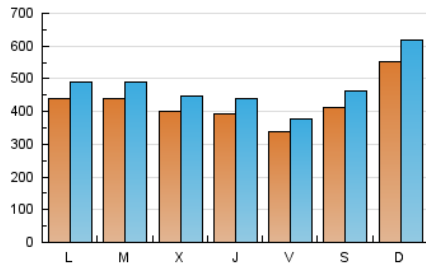

1. Cifras totales y promedios (Nacional e Internacional)

MES - AÑO	NAVEGADORES UNICOS	VISITAS	PAGINAS
Junio - 2021	916.010	1.423.750	4.893.475
PROMEDIO DIARIO	42.486	47.458	163.116
PROMEDIO LUNES-VIERNES	40.391	45.069	158.319
PROMEDIO SABADO-DOMINGO	48.249	54.029	176.307
PAGINAS / VISITAS	3,44		
DURACION MEDIA VISITAS	0:01:40		
DURACION MEDIA PAGINAS	0:00:40		

2. Secciones (Nacional e Internacional)

	PAGINAS	%
HOME	101.326	2.07 %
RESTO	4.792.149	97.93 %

3. Por día del mes (Nacional e Internacional)

Día	N. únicos	Visitas	Páginas	Día	N. únicos	Visitas	Páginas	Día	N. únicos	Visitas	Páginas
1	37.897	42.460	225.582	11	40.562	45.013	208.280	21	42.448	48.337	67.574
2	36.270	40.385	215.677	12	43.157	47.338	226.819	22	51.433	57.940	79.013
3	40.975	45.793	266.377	13	53.550	58.506	293.594	23	43.071	47.769	64.343
4	36.118	40.140	215.093	14	39.662	44.499	236.008	24	35.994	40.026	54.748
5	45.133	50.289	253.107	15	46.567	52.093	239.622	25	30.520	33.790	55.991
6	56.874	64.024	311.439	16	43.568	49.008	228.145	26	40.174	44.976	72.806
7	43.136	47.784	229.851	17	38.671	43.826	125.475	27	57.232	64.633	111.430
8	44.145	49.085	243.392	18	28.144	32.289	47.745	28	50.251	55.589	92.242
9	46.297	51.204	240.282	19	36.616	42.402	58.610	29	39.937	44.006	73.489
10	41.954	46.087	211.248	20	53.254	60.064	82.653	30	30.973	34.395	62.840

4. Gráficas (Nacional e Internacional)

4.1 Por día de la semana (promedio)

N. únicos / Visitas (x 100)

Páginas (x 100)

4.2 Por franja horaria (promedio)

Visitas (x 1000)

Páginas (x 1000)

4.3 Por meses