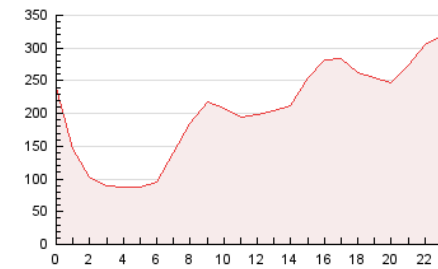

1. Cifras totales y promedios (Nacional e Internacional)

MES - AÑO	NAVEGADORES UNICOS	VISITAS	PAGINAS
Junio - 2021	916.010	1.423.750	4.893.475
PROMEDIO DIARIO	42.486	47.458	163.116
PROMEDIO LUNES-VIERNES	40.391	45.069	158.319
PROMEDIO SABADO-DOMINGO	48.249	54.029	176.307
PAGINAS / VISITAS	3,44		
DURACION MEDIA VISITAS	0:01:40		
DURACION MEDIA PAGINAS	0:00:40		

2. Secciones (Nacional e Internacional)

	PAGINAS	%
HOME	101.326	2.07 %
RESTO	4.792.149	97.93 %

3. Por día del mes (Nacional e Internacional)

Día	N. únicos	Visitas	Páginas	Día	N. únicos	Visitas	Páginas	Día	N. únicos	Visitas	Páginas
1	37.897	42.460	225.582	11	40.562	45.013	208.280	21	42.448	48.337	67.574
2	36.270	40.385	215.677	12	43.157	47.338	226.819	22	51.433	57.940	79.013
3	40.975	45.793	266.377	13	53.550	58.506	293.594	23	43.071	47.769	64.343
4	36.118	40.140	215.093	14	39.662	44.499	236.008	24	35.994	40.026	54.748
5	45.133	50.289	253.107	15	46.567	52.093	239.622	25	30.520	33.790	55.991
6	56.874	64.024	311.439	16	43.568	49.008	228.145	26	40.174	44.976	72.806
7	43.136	47.784	229.851	17	38.671	43.826	125.475	27	57.232	64.633	111.430
8	44.145	49.085	243.392	18	28.144	32.289	47.745	28	50.251	55.589	92.242
9	46.297	51.204	240.282	19	36.616	42.402	58.610	29	39.937	44.006	73.489
10	41.954	46.087	211.248	20	53.254	60.064	82.653	30	30.973	34.395	62.840

4. Gráficas (Nacional e Internacional)

4.1 Por día de la semana (promedio)

N. únicos / Visitas (x 100)

Páginas (x 100)

4.2 Por franja horaria (promedio)

Visitas (x 1000)

Páginas (x 1000)

4.3 Por meses