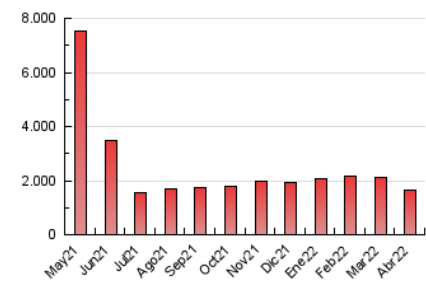

Páginas (x 1000)