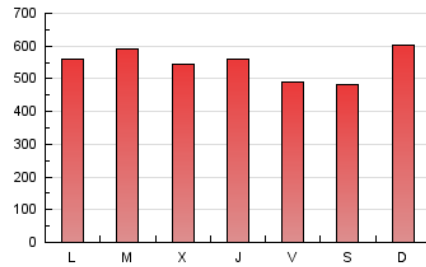

1. Cifras totales y promedios (Nacional)

MES - AÑO	NAVEGADORES UNICOS	VISITAS	PAGINAS
Abril - 2022	484.145	892.693	1.630.406
PROMEDIO DIARIO	26.172	29.756	54.347
PROMEDIO LUNES-VIERNES	26.225	29.781	54.703
PROMEDIO SABADO-DOMINGO	26.048	29.700	53.515
PAGINAS / VISITAS	1,83		
DURACION MEDIA VISITAS	0:01:58		
DURACION MEDIA PAGINAS	0:02:15		

2. Secciones (Nacional)

	PAGINAS	%
HOME	47.487	2.91 %
RESTO	1.582.919	97.09 %

3. Por día del mes (Nacional)

Día	N. únicos	Visitas	Páginas	Día	N. únicos	Visitas	Páginas	Día	N. únicos	Visitas	Páginas
1	27.185	30.672	49.154	11	25.035	28.113	52.180	21	25.651	29.560	48.598
2	26.025	29.615	53.707	12	29.107	32.842	64.491	22	23.949	27.169	53.828
3	32.906	38.123	78.001	13	28.218	32.390	62.639	23	24.421	26.945	47.932
4	28.239	31.585	61.758	14	30.650	35.431	58.307	24	27.488	31.274	51.773
5	27.073	30.536	62.931	15	27.536	31.149	51.527	25	20.523	22.723	41.487
6	25.912	29.366	57.034	16	25.726	28.917	49.600	26	23.681	27.131	49.017
7	29.404	33.165	74.459	17	29.932	34.443	57.429	27	22.161	25.093	45.957
8	22.762	26.243	54.766	18	36.854	42.172	68.590	28	20.651	23.402	43.411
9	24.396	27.737	50.430	19	30.254	34.590	59.742	29	18.014	20.282	36.105
10	25.050	28.826	53.544	20	27.876	31.778	52.788	30	18.484	21.421	39.221

4. Gráficas (Nacional)

4.1 Por día de la semana (promedio)

N. únicos / Visitas (x 100)

Páginas (x 100)

4.2 Por franja horaria (promedio)

Visitas__ (x 1000)

Páginas (x 1000)

4.3 Por meses