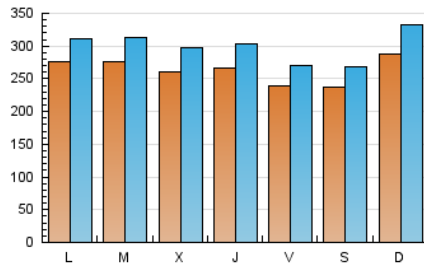

1. Cifras totales y promedios (Nacional)

MES - AÑO	NAVEGADORES UNICOS	VISITAS	PAGINAS
Abril - 2022	484.145	892.693	1.630.406
PROMEDIO DIARIO	26.172	29.756	54.347
PROMEDIO LUNES-VIERNES	26.225	29.781	54.703
PROMEDIO SABADO-DOMINGO	26.048	29.700	53.515
PAGINAS / VISITAS	1,83		
DURACION MEDIA VISITAS	0:01:58		
DURACION MEDIA PAGINAS	0:02:15		

2. Secciones (Nacional)

	PAGINAS	%
HOME	47.487	2.91 %
RESTO	1.582.919	97.09 %

3. Por día del mes (Nacional)

Día	N. únicos	Visitas	Páginas	Día	N. únicos	Visitas	Páginas	Día	N. únicos	Visitas	Páginas
1	27.185	30.672	49.154	11	25.035	28.113	52.180	21	25.651	29.560	48.598
2	26.025	29.615	53.707	12	29.107	32.842	64.491	22	23.949	27.169	53.828
3	32.906	38.123	78.001	13	28.218	32.390	62.639	23	24.421	26.945	47.932
4	28.239	31.585	61.758	14	30.650	35.431	58.307	24	27.488	31.274	51.773
5	27.073	30.536	62.931	15	27.536	31.149	51.527	25	20.523	22.723	41.487
6	25.912	29.366	57.034	16	25.726	28.917	49.600	26	23.681	27.131	49.017
7	29.404	33.165	74.459	17	29.932	34.443	57.429	27	22.161	25.093	45.957
8	22.762	26.243	54.766	18	36.854	42.172	68.590	28	20.651	23.402	43.411
9	24.396	27.737	50.430	19	30.254	34.590	59.742	29	18.014	20.282	36.105
10	25.050	28.826	53.544	20	27.876	31.778	52.788	30	18.484	21.421	39.221

4. Gráficas (Nacional)

4.1 Por día de la semana (promedio)

N. únicos / Visitas (x 100)

Páginas (x 100)

4.2 Por franja horaria (promedio)

Visitas__ (x 1000)

Páginas (x 1000)

4.3 Por meses