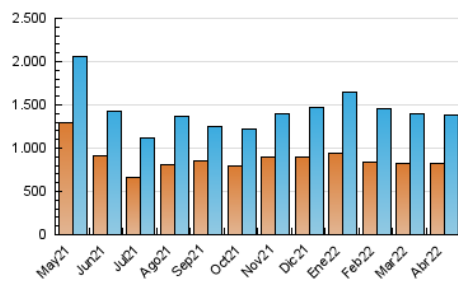

4.3 Por meses

N. únicos / Visitas (x 1000)