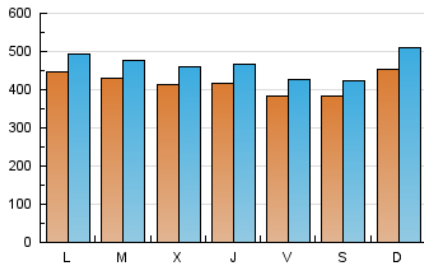

1. Cifras totales y promedios (Nacional e Internacional)

MES - AÑO	NAVEGADORES UNICOS	VISITAS	PAGINAS
Abril - 2022	829.470	1.388.263	2.379.512
PROMEDIO DIARIO	41.641	46.275	79.317
PROMEDIO LUNES-VIERNES	41.689	46.305	79.787
PROMEDIO SABADO-DOMINGO	41.527	46.206	78.220
PAGINAS / VISITAS	1,71		
DURACION MEDIA VISITAS	0:01:45		
DURACION MEDIA PAGINAS	0:02:24		

2. Secciones (Nacional e Internacional)

	PAGINAS	%
HOME	60.244	2.53 %
RESTO	2.319.268	97.47 %

3. Por día del mes (Nacional e Internacional)

Día	N. únicos	Visitas	Páginas	Día	N. únicos	Visitas	Páginas	Día	N. únicos	Visitas	Páginas
1	40.792	45.374	69.991	11	43.311	47.953	81.850	21	39.105	44.241	70.083
2	42.109	46.958	78.458	12	46.841	51.763	93.338	22	38.149	42.728	77.065
3	51.435	57.607	109.954	13	44.884	50.084	89.014	23	37.712	41.304	69.117
4	46.348	50.892	93.971	14	46.528	52.525	82.941	24	41.245	46.044	72.675
5	43.715	48.030	91.246	15	44.125	48.729	76.419	25	33.902	37.200	62.646
6	43.753	48.319	87.303	16	42.364	46.259	74.397	26	36.057	40.419	69.016
7	49.289	54.187	109.466	17	46.833	52.661	83.145	27	34.038	38.043	65.169
8	40.463	45.563	86.177	18	55.082	61.462	96.538	28	32.147	35.488	61.990
9	41.413	45.603	77.928	19	45.812	50.720	83.482	29	28.515	31.293	52.549
10	42.248	47.257	83.019	20	42.619	47.393	75.281	30	28.387	32.164	55.284

4. Gráficas (Nacional e Internacional)

4.1 Por día de la semana (promedio)

N. únicos / Visitas (x 100)

Páginas (x 100)

4.2 Por franja horaria (promedio)

Visitas (x 1000)

Páginas (x 1000)

4.3 Por meses