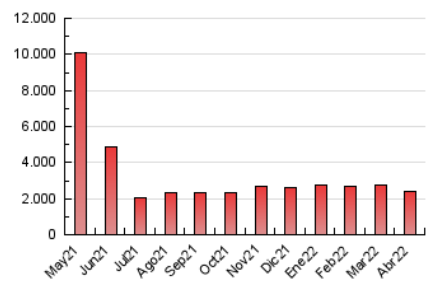

Páginas (x 1000)