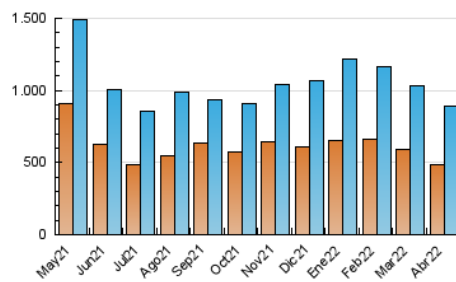

1. Cifras totales y promedios (Nacional)

MES - AÑO	NAVEGADORES UNICOS	VISITAS	PAGINAS
Abril - 2022	484.145	892.693	1.630.406
PROMEDIO DIARIO	26.172	29.756	54.347
PROMEDIO LUNES-VIERNES	26.225	29.781	54.703
PROMEDIO SABADO-DOMINGO	26.048	29.700	53.515
PAGINAS / VISITAS	1,83		
DURACION MEDIA VISITAS	0:01:58		
DURACION MEDIA PAGINAS	0:02:15		

2. Secciones (Nacional)

	PAGINAS	%
HOME	47.487	2.91 %
RESTO	1.582.919	97.09 %

3. Por día del mes (Nacional)

Día	N. únicos	Visitas	Páginas	Día	N. únicos	Visitas	Páginas	Día	N. únicos	Visitas	Páginas
1	27.185	30.672	49.154	11	25.035	28.113	52.180	21	25.651	29.560	48.598
2	26.025	29.615	53.707	12	29.107	32.842	64.491	22	23.949	27.169	53.828
3	32.906	38.123	78.001	13	28.218	32.390	62.639	23	24.421	26.945	47.932
4	28.239	31.585	61.758	14	30.650	35.431	58.307	24	27.488	31.274	51.773
5	27.073	30.536	62.931	15	27.536	31.149	51.527	25	20.523	22.723	41.487
6	25.912	29.366	57.034	16	25.726	28.917	49.600	26	23.681	27.131	49.017
7	29.404	33.165	74.459	17	29.932	34.443	57.429	27	22.161	25.093	45.957
8	22.762	26.243	54.766	18	36.854	42.172	68.590	28	20.651	23.402	43.411
9	24.396	27.737	50.430	19	30.254	34.590	59.742	29	18.014	20.282	36.105
10	25.050	28.826	53.544	20	27.876	31.778	52.788	30	18.484	21.421	39.221

4. Gráficas (Nacional)

4.1 Por día de la semana (promedio)

N. únicos / Visitas (x 100)

Páginas (x 100)

4.2 Por franja horaria (promedio)

Visitas__ (x 1000)

Páginas (x 1000)

4.3 Por meses

N. únicos / Visitas (x 1000)

Páginas (x 1000)

5. Observaciones

Este Medio Electrónico de Comunicación ha sido medido por la herramienta Google Analytics de Google

6. Definiciones básicas (Para más información ver Normas Técnicas para el Control de los Medios Electrónicos de Comunicación)