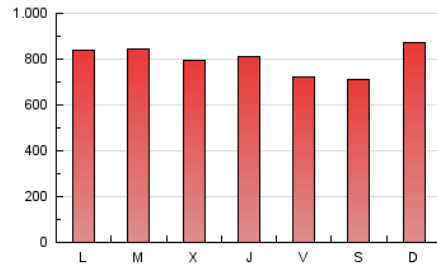

1. Cifras totales y promedios (Nacional e Internacional)

MES - AÑO	NAVEGADORES UNICOS	VISITAS	PAGINAS
Abril - 2022	829.470	1.388.263	2.379.512
PROMEDIO DIARIO	41.641	46.275	79.317
PROMEDIO LUNES-VIERNES	41.689	46.305	79.787
PROMEDIO SABADO-DOMINGO	41.527	46.206	78.220
PAGINAS / VISITAS	1,71		
DURACION MEDIA VISITAS	0:01:45		
DURACION MEDIA PAGINAS	0:02:24		

2. Secciones (Nacional e Internacional)

	PAGINAS	%
HOME	60.244	2.53 %
RESTO	2.319.268	97.47 %

3. Por día del mes (Nacional e Internacional)

Día	N. únicos	Visitas	Páginas	Día	N. únicos	Visitas	Páginas	Día	N. únicos	Visitas	Páginas
1	40.792	45.374	69.991	11	43.311	47.953	81.850	21	39.105	44.241	70.083
2	42.109	46.958	78.458	12	46.841	51.763	93.338	22	38.149	42.728	77.065
3	51.435	57.607	109.954	13	44.884	50.084	89.014	23	37.712	41.304	69.117
4	46.348	50.892	93.971	14	46.528	52.525	82.941	24	41.245	46.044	72.675
5	43.715	48.030	91.246	15	44.125	48.729	76.419	25	33.902	37.200	62.646
6	43.753	48.319	87.303	16	42.364	46.259	74.397	26	36.057	40.419	69.016
7	49.289	54.187	109.466	17	46.833	52.661	83.145	27	34.038	38.043	65.169
8	40.463	45.563	86.177	18	55.082	61.462	96.538	28	32.147	35.488	61.990
9	41.413	45.603	77.928	19	45.812	50.720	83.482	29	28.515	31.293	52.549
10	42.248	47.257	83.019	20	42.619	47.393	75.281	30	28.387	32.164	55.284

4. Gráficas (Nacional e Internacional)

4.1 Por día de la semana (promedio)

N. únicos / Visitas (x 100)

Páginas (x 100)

4.2 Por franja horaria (promedio)

Visitas (x 1000)

Páginas (x 1000)

4.3 Por meses