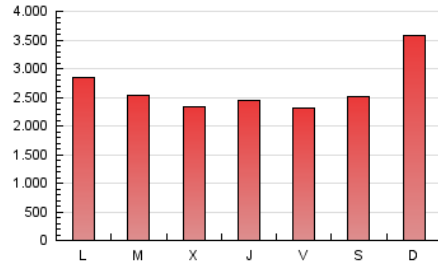

1. Cifras totales y promedios (Nacional)

MES - AÑO	NAVEGADORES UNICOS	VISITAS	PAGINAS
Abril - 2021	1.041.810	1.682.834	7.895.473
PROMEDIO DIARIO	50.107	56.094	263.182
PROMEDIO LUNES-VIERNES	48.461	53.902	248.464
PROMEDIO SABADO-DOMINGO	54.634	62.125	303.658
PAGINAS / VISITAS	4,69		
DURACION MEDIA VISITAS	0:01:34		
DURACION MEDIA PAGINAS	0:00:25		

2. Secciones (Nacional)

	PAGINAS	%
HOME	80.903	1.02 %
RESTO	7.814.570	98.98 %

3. Por día del mes (Nacional)

Día	N. únicos	Visitas	Páginas	Día	N. únicos	Visitas	Páginas	Día	N. únicos	Visitas	Páginas
1	65.308	73.087	286.887	11	59.182	66.852	378.896	21	41.410	46.717	220.745
2	57.614	66.102	296.251	12	43.784	49.648	258.132	22	35.021	39.515	183.252
3	51.248	59.702	296.972	13	51.083	55.860	263.948	23	32.343	36.557	171.222
4	79.600	90.781	454.804	14	47.250	51.216	252.065	24	34.881	39.425	171.507
5	79.317	88.400	347.549	15	47.437	52.530	232.442	25	47.265	54.940	258.947
6	44.377	49.390	241.763	16	46.108	50.084	204.652	26	48.407	54.159	229.914
7	41.150	46.089	220.158	17	50.101	56.058	227.368	27	51.206	56.190	253.206
8	48.099	53.228	263.751	18	63.178	72.426	334.351	28	54.029	59.105	237.098
9	45.885	50.909	272.506	19	53.886	60.344	305.745	29	50.294	55.121	261.182
10	51.618	56.814	306.417	20	45.264	51.248	256.981	30	36.859	40.337	206.762

4. Gráficas (Nacional)

4.1 Por día de la semana (promedio)

N. únicos / Visitas (x 100)

Páginas (x 100)

4.2 Por franja horaria (promedio)

Visitas (x 1000)

Páginas (x 1000)

4.3 Por meses