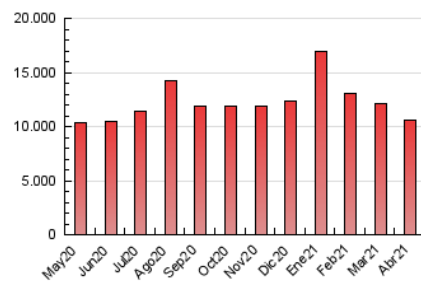

Páginas (x 1000)