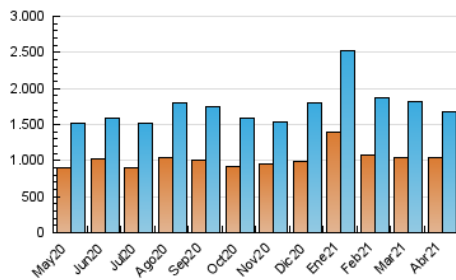

4.3 Por meses

N. únicos / Visitas (x 1000)