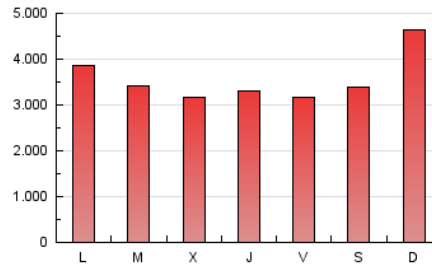

1. Cifras totales y promedios (Nacional e Internacional)

MES - AÑO	NAVEGADORES UNICOS	VISITAS	PAGINAS
Abril - 2021	1.450.954	2.272.703	10.626.000
PROMEDIO DIARIO	68.061	75.757	354.200
PROMEDIO LUNES-VIERNES	65.992	73.166	336.978
PROMEDIO SABADO-DOMINGO	73.751	82.881	401.561
PAGINAS / VISITAS	4,68		
DURACION MEDIA VISITAS	0:01:38		
DURACION MEDIA PAGINAS	0:00:26		

2. Secciones (Nacional e Internacional)

	PAGINAS	%
HOME	113.971	1.07 %
RESTO	10.512.029	98.93 %

3. Por día del mes (Nacional e Internacional)

Día	N. únicos	Visitas	Páginas	Día	N. únicos	Visitas	Páginas	Día	N. únicos	Visitas	Páginas
1	83.616	93.255	378.463	11	83.679	92.819	513.455	21	58.215	65.219	308.254
2	75.879	87.096	401.195	12	62.521	70.885	361.115	22	50.256	56.309	260.458
3	70.533	81.039	393.081	13	67.888	74.583	354.490	23	46.791	52.232	243.305
4	104.263	117.769	578.836	14	63.858	69.070	336.835	24	46.094	51.744	231.639
5	102.696	114.414	460.578	15	64.232	71.218	318.734	25	61.919	70.724	332.658
6	62.550	69.114	330.227	16	63.800	68.820	288.816	26	64.852	72.279	311.975
7	58.037	64.106	303.441	17	66.576	74.172	310.534	27	67.239	73.540	334.145
8	66.171	73.526	353.314	18	82.617	93.619	431.985	28	73.754	80.919	318.328
9	64.613	71.107	367.801	19	73.267	81.860	410.667	29	66.776	73.397	343.668
10	74.323	81.163	420.303	20	62.864	70.169	348.357	30	51.943	56.536	279.343

4. Gráficas (Nacional e Internacional)

4.1 Por día de la semana (promedio)

N. únicos / Visitas (x 100)

Páginas (x 100)

4.2 Por franja horaria (promedio)

Visitas (x 1000)

Páginas (x 1000)

4.3 Por meses