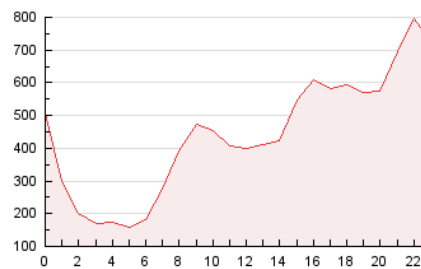

1. Cifras totales y promedios (Nacional e Internacional)

MES - AÑO	NAVEGADORES UNICOS	VISITAS	PAGINAS
Abril - 2021	1.450.954	2.272.703	10.626.000
PROMEDIO DIARIO	68.061	75.757	354.200
PROMEDIO LUNES-VIERNES	65.992	73.166	336.978
PROMEDIO SABADO-DOMINGO	73.751	82.881	401.561
PAGINAS / VISITAS	4,68		
DURACION MEDIA VISITAS	0:01:38		
DURACION MEDIA PAGINAS	0:00:26		

2. Secciones (Nacional e Internacional)

	PAGINAS	%
HOME	113.971	1.07 %
RESTO	10.512.029	98.93 %

3. Por día del mes (Nacional e Internacional)

Día	N. únicos	Visitas	Páginas	Día	N. únicos	Visitas	Páginas	Día	N. únicos	Visitas	Páginas
1	83.616	93.255	378.463	11	83.679	92.819	513.455	21	58.215	65.219	308.254
2	75.879	87.096	401.195	12	62.521	70.885	361.115	22	50.256	56.309	260.458
3	70.533	81.039	393.081	13	67.888	74.583	354.490	23	46.791	52.232	243.305
4	104.263	117.769	578.836	14	63.858	69.070	336.835	24	46.094	51.744	231.639
5	102.696	114.414	460.578	15	64.232	71.218	318.734	25	61.919	70.724	332.658
6	62.550	69.114	330.227	16	63.800	68.820	288.816	26	64.852	72.279	311.975
7	58.037	64.106	303.441	17	66.576	74.172	310.534	27	67.239	73.540	334.145
8	66.171	73.526	353.314	18	82.617	93.619	431.985	28	73.754	80.919	318.328
9	64.613	71.107	367.801	19	73.267	81.860	410.667	29	66.776	73.397	343.668
10	74.323	81.163	420.303	20	62.864	70.169	348.357	30	51.943	56.536	279.343

4. Gráficas (Nacional e Internacional)

4.1 Por día de la semana (promedio)

N. únicos / Visitas (x 100)

Páginas (x 100)

4.2 Por franja horaria (promedio)

Visitas (x 1000)

Páginas (x 1000)

4.3 Por meses