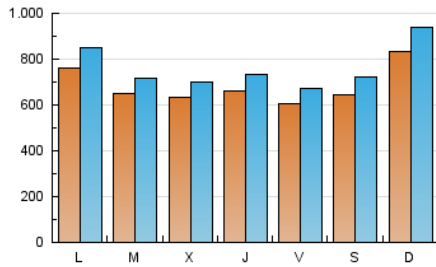

1. Cifras totales y promedios (Nacional e Internacional)

MES - AÑO	NAVEGADORES UNICOS	VISITAS	PAGINAS
Abril - 2021	1.450.954	2.272.703	10.626.000
PROMEDIO DIARIO	68.061	75.757	354.200
PROMEDIO LUNES-VIERNES	65.992	73.166	336.978
PROMEDIO SABADO-DOMINGO	73.751	82.881	401.561
PAGINAS / VISITAS	4,68		
DURACION MEDIA VISITAS	0:01:38		
DURACION MEDIA PAGINAS	0:00:26		

2. Secciones (Nacional e Internacional)

	PAGINAS	%
HOME	113.971	1.07 %
RESTO	10.512.029	98.93 %

3. Por día del mes (Nacional e Internacional)

Día	N. únicos	Visitas	Páginas	Día	N. únicos	Visitas	Páginas	Día	N. únicos	Visitas	Páginas
1	83.616	93.255	378.463	11	83.679	92.819	513.455	21	58.215	65.219	308.254
2	75.879	87.096	401.195	12	62.521	70.885	361.115	22	50.256	56.309	260.458
3	70.533	81.039	393.081	13	67.888	74.583	354.490	23	46.791	52.232	243.305
4	104.263	117.769	578.836	14	63.858	69.070	336.835	24	46.094	51.744	231.639
5	102.696	114.414	460.578	15	64.232	71.218	318.734	25	61.919	70.724	332.658
6	62.550	69.114	330.227	16	63.800	68.820	288.816	26	64.852	72.279	311.975
7	58.037	64.106	303.441	17	66.576	74.172	310.534	27	67.239	73.540	334.145
8	66.171	73.526	353.314	18	82.617	93.619	431.985	28	73.754	80.919	318.328
9	64.613	71.107	367.801	19	73.267	81.860	410.667	29	66.776	73.397	343.668
10	74.323	81.163	420.303	20	62.864	70.169	348.357	30	51.943	56.536	279.343

4. Gráficas (Nacional e Internacional)

4.1 Por día de la semana (promedio)

N. únicos / Visitas (x 100)

Páginas (x 100)

4.2 Por franja horaria (promedio)

Visitas (x 1000)

Páginas (x 1000)

4.3 Por meses