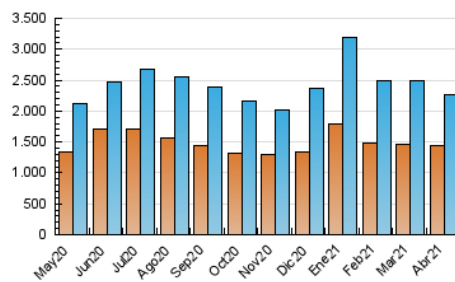

4.3 Por meses

N. únicos / Visitas (x 1000)