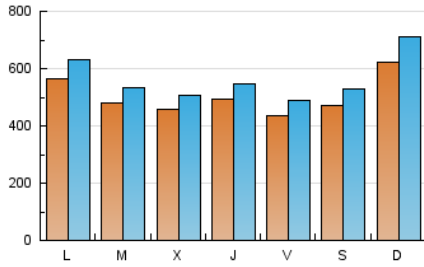

1. Cifras totales y promedios (Nacional)

MES - AÑO	NAVEGADORES UNICOS	VISITAS	PAGINAS
Abril - 2021	1.041.810	1.682.834	7.895.473
PROMEDIO DIARIO	50.107	56.094	263.182
PROMEDIO LUNES-VIERNES	48.461	53.902	248.464
PROMEDIO SABADO-DOMINGO	54.634	62.125	303.658
PAGINAS / VISITAS	4,69		
DURACION MEDIA VISITAS	0:01:34		
DURACION MEDIA PAGINAS	0:00:25		

2. Secciones (Nacional)

	PAGINAS	%
HOME	80.903	1.02 %
RESTO	7.814.570	98.98 %

3. Por día del mes (Nacional)

Día	N. únicos	Visitas	Páginas	Día	N. únicos	Visitas	Páginas	Día	N. únicos	Visitas	Páginas
1	65.308	73.087	286.887	11	59.182	66.852	378.896	21	41.410	46.717	220.745
2	57.614	66.102	296.251	12	43.784	49.648	258.132	22	35.021	39.515	183.252
3	51.248	59.702	296.972	13	51.083	55.860	263.948	23	32.343	36.557	171.222
4	79.600	90.781	454.804	14	47.250	51.216	252.065	24	34.881	39.425	171.507
5	79.317	88.400	347.549	15	47.437	52.530	232.442	25	47.265	54.940	258.947
6	44.377	49.390	241.763	16	46.108	50.084	204.652	26	48.407	54.159	229.914
7	41.150	46.089	220.158	17	50.101	56.058	227.368	27	51.206	56.190	253.206
8	48.099	53.228	263.751	18	63.178	72.426	334.351	28	54.029	59.105	237.098
9	45.885	50.909	272.506	19	53.886	60.344	305.745	29	50.294	55.121	261.182
10	51.618	56.814	306.417	20	45.264	51.248	256.981	30	36.859	40.337	206.762

4. Gráficas (Nacional)

4.1 Por día de la semana (promedio)

N. únicos / Visitas (x 100)

Páginas (x 100)

4.2 Por franja horaria (promedio)

Visitas (x 1000)

Páginas (x 1000)

4.3 Por meses