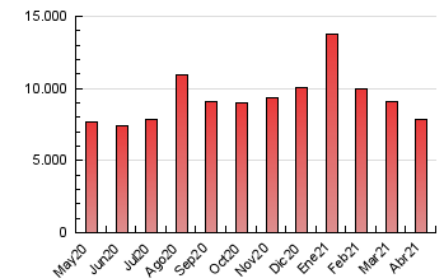

Páginas (x 1000)