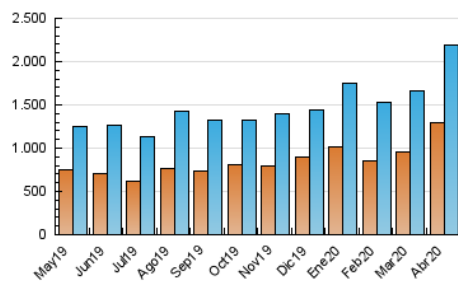

4.3 Por meses

N. únicos / Visitas (x 1000)