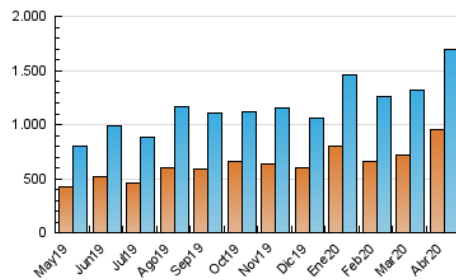

4.3 Por meses

N. únicos / Visitas (x 1000)