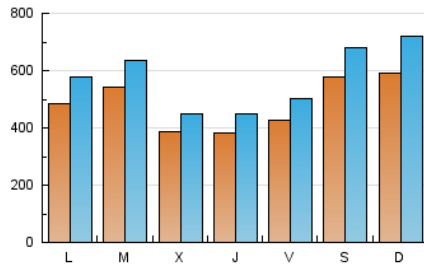

1. Cifras totales y promedios (Nacional)

MES - AÑO	NAVEGADORES UNICOS	VISITAS	PAGINAS
Abril - 2020	954.502	1.695.333	10.243.962
PROMEDIO DIARIO	47.790	56.511	341.465
PROMEDIO LUNES-VIERNES	43.962	51.637	321.740
PROMEDIO SABADO-DOMINGO	58.319	69.915	395.711
PAGINAS / VISITAS	6,04		
DURACION MEDIA VISITAS	0:01:46		
DURACION MEDIA PAGINAS	0:00:20		

2. Secciones (Nacional)

	PAGINAS	%
HOME	58.858	0.57 %
RESTO	10.185.104	99.43 %

3. Por día del mes (Nacional)

Día	N. únicos	Visitas	Páginas	Día	N. únicos	Visitas	Páginas	Día	N. únicos	Visitas	Páginas
1	30.323	35.026	174.006	11	42.028	52.504	285.143	21	91.300	106.429	839.507
2	39.270	45.846	316.882	12	65.759	81.920	386.293	22	53.456	61.806	510.543
3	49.741	57.345	374.043	13	52.478	61.844	274.238	23	31.522	37.398	254.795
4	78.737	86.913	376.788	14	36.170	43.026	225.239	24	36.136	42.251	249.642
5	48.805	58.725	382.959	15	33.254	39.261	237.810	25	58.839	70.025	370.831
6	33.710	39.962	217.644	16	50.351	58.858	353.235	26	53.003	63.370	378.019
7	36.098	43.722	233.603	17	52.883	62.202	410.551	27	40.519	49.042	262.212
8	31.797	39.302	235.712	18	51.052	62.047	433.032	28	54.108	61.288	402.666
9	29.196	35.313	219.377	19	68.328	83.818	552.626	29	44.945	50.024	354.349
10	31.603	39.204	276.999	20	67.804	79.914	391.553	30	40.490	46.948	263.665

4. Gráficas (Nacional)

4.1 Por día de la semana (promedio)

N. únicos / Visitas (x 100)

Páginas (x 100)

4.2 Por franja horaria (promedio)

Visitas (x 1000)

Páginas (x 1000)

4.3 Por meses