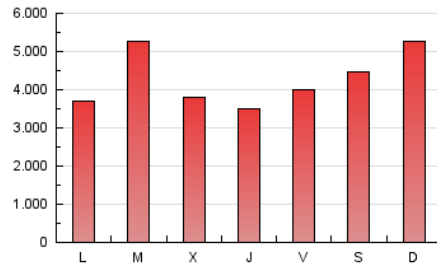

1. Cifras totales y promedios (Nacional e Internacional)

MES - AÑO	NAVEGADORES UNICOS	VISITAS	PAGINAS
Abril - 2020	1.300.159	2.191.716	12.723.425
PROMEDIO DIARIO	62.034	73.057	424.114
PROMEDIO LUNES-VIERNES	57.581	67.332	401.795
PROMEDIO SABADO-DOMINGO	74.282	88.802	485.492
PAGINAS / VISITAS	5,81		
DURACION MEDIA VISITAS	0:01:44		
DURACION MEDIA PAGINAS	0:00:22		

2. Secciones (Nacional e Internacional)

	PAGINAS	%
HOME	82.866	0.65 %
RESTO	12.640.559	99.35 %

3. Por día del mes (Nacional e Internacional)

Día	N. únicos	Visitas	Páginas	Día	N. únicos	Visitas	Páginas	Día	N. únicos	Visitas	Páginas
1	38.538	44.711	229.034	11	57.446	70.487	356.483	21	108.903	126.777	966.131
2	48.052	56.077	379.881	12	86.634	107.868	478.951	22	70.556	81.414	627.772
3	65.539	75.457	445.934	13	69.085	81.474	355.247	23	46.884	54.428	336.564
4	99.006	110.700	467.655	14	48.052	57.132	299.282	24	49.046	56.496	329.866
5	61.298	73.178	488.660	15	43.218	50.988	300.501	25	72.390	85.246	452.240
6	44.664	52.229	295.735	16	64.486	75.147	424.596	26	72.848	86.118	484.764
7	46.628	55.903	308.529	17	65.611	76.688	477.278	27	58.435	69.364	358.290
8	42.182	51.260	309.937	18	63.761	77.010	505.866	28	78.827	91.077	536.491
9	38.729	46.148	286.616	19	80.870	99.812	649.313	29	60.331	66.362	426.098
10	45.978	56.511	347.485	20	80.294	95.139	468.999	30	52.739	60.515	329.227

4. Gráficas (Nacional e Internacional)

4.1 Por día de la semana (promedio)

N. únicos / Visitas (x 100)

Páginas (x 100)

4.2 Por franja horaria (promedio)

Visitas (x 1000)

Páginas (x 1000)

4.3 Por meses