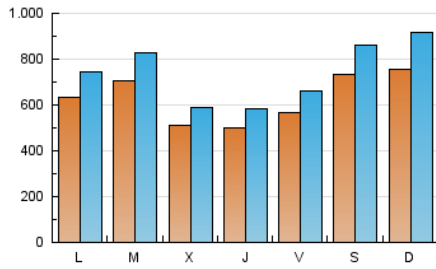

1. Cifras totales y promedios (Nacional e Internacional)

MES - AÑO	NAVEGADORES UNICOS	VISITAS	PAGINAS
Abril - 2020	1.300.159	2.191.716	12.723.425
PROMEDIO DIARIO	62.034	73.057	424.114
PROMEDIO LUNES-VIERNES	57.581	67.332	401.795
PROMEDIO SABADO-DOMINGO	74.282	88.802	485.492
PAGINAS / VISITAS	5,81		
DURACION MEDIA VISITAS	0:01:44		
DURACION MEDIA PAGINAS	0:00:22		

2. Secciones (Nacional e Internacional)

	PAGINAS	%
HOME	82.866	0.65 %
RESTO	12.640.559	99.35 %

3. Por día del mes (Nacional e Internacional)

Día	N. únicos	Visitas	Páginas	Día	N. únicos	Visitas	Páginas	Día	N. únicos	Visitas	Páginas
1	38.538	44.711	229.034	11	57.446	70.487	356.483	21	108.903	126.777	966.131
2	48.052	56.077	379.881	12	86.634	107.868	478.951	22	70.556	81.414	627.772
3	65.539	75.457	445.934	13	69.085	81.474	355.247	23	46.884	54.428	336.564
4	99.006	110.700	467.655	14	48.052	57.132	299.282	24	49.046	56.496	329.866
5	61.298	73.178	488.660	15	43.218	50.988	300.501	25	72.390	85.246	452.240
6	44.664	52.229	295.735	16	64.486	75.147	424.596	26	72.848	86.118	484.764
7	46.628	55.903	308.529	17	65.611	76.688	477.278	27	58.435	69.364	358.290
8	42.182	51.260	309.937	18	63.761	77.010	505.866	28	78.827	91.077	536.491
9	38.729	46.148	286.616	19	80.870	99.812	649.313	29	60.331	66.362	426.098
10	45.978	56.511	347.485	20	80.294	95.139	468.999	30	52.739	60.515	329.227

4. Gráficas (Nacional e Internacional)

4.1 Por día de la semana (promedio)

N. únicos / Visitas (x 100)

Páginas (x 100)

4.2 Por franja horaria (promedio)

Visitas (x 1000)

Páginas (x 1000)

4.3 Por meses