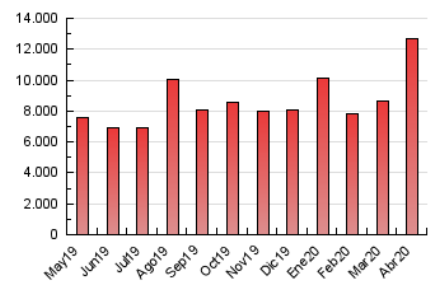

Páginas (x 1000)