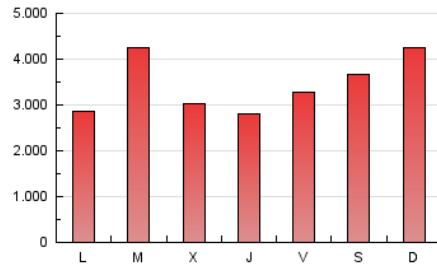

1. Cifras totales y promedios (Nacional)

MES - AÑO	NAVEGADORES UNICOS	VISITAS	PAGINAS
Abril - 2020	954.502	1.695.333	10.243.962
PROMEDIO DIARIO	47.790	56.511	341.465
PROMEDIO LUNES-VIERNES	43.962	51.637	321.740
PROMEDIO SABADO-DOMINGO	58.319	69.915	395.711
PAGINAS / VISITAS	6,04		
DURACION MEDIA VISITAS	0:01:46		
DURACION MEDIA PAGINAS	0:00:20		

2. Secciones (Nacional)

	PAGINAS	%
HOME	58.858	0.57 %
RESTO	10.185.104	99.43 %

3. Por día del mes (Nacional)

Día	N. únicos	Visitas	Páginas	Día	N. únicos	Visitas	Páginas	Día	N. únicos	Visitas	Páginas
1	30.323	35.026	174.006	11	42.028	52.504	285.143	21	91.300	106.429	839.507
2	39.270	45.846	316.882	12	65.759	81.920	386.293	22	53.456	61.806	510.543
3	49.741	57.345	374.043	13	52.478	61.844	274.238	23	31.522	37.398	254.795
4	78.737	86.913	376.788	14	36.170	43.026	225.239	24	36.136	42.251	249.642
5	48.805	58.725	382.959	15	33.254	39.261	237.810	25	58.839	70.025	370.831
6	33.710	39.962	217.644	16	50.351	58.858	353.235	26	53.003	63.370	378.019
7	36.098	43.722	233.603	17	52.883	62.202	410.551	27	40.519	49.042	262.212
8	31.797	39.302	235.712	18	51.052	62.047	433.032	28	54.108	61.288	402.666
9	29.196	35.313	219.377	19	68.328	83.818	552.626	29	44.945	50.024	354.349
10	31.603	39.204	276.999	20	67.804	79.914	391.553	30	40.490	46.948	263.665

4. Gráficas (Nacional)

4.1 Por día de la semana (promedio)

N. únicos / Visitas (x 100)

Páginas (x 100)

4.2 Por franja horaria (promedio)

Visitas (x 1000)

Páginas (x 1000)

4.3 Por meses