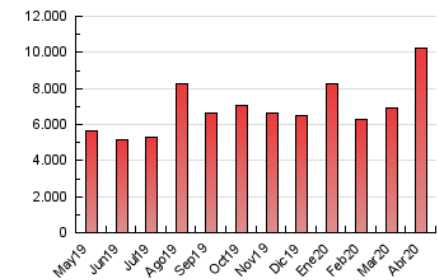

Páginas (x 1000)