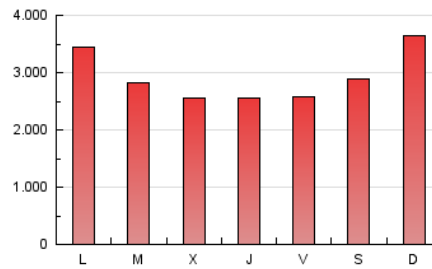

#### 1. Cifras totales y promedios (Nacional)

MES - AÑO	NAVEGADORES UNICOS	VISITAS	PAGINAS
Marzo - 2021	1.044.443	1.819.068	9.084.789
<b>PROMEDIO DIARIO</b>	<b>52.375</b>	<b>58.680</b>	<b>293.058</b>
<b>PROMEDIO LUNES-VIERNES</b>	<b>51.124</b>	<b>56.959</b>	<b>281.337</b>
<b>PROMEDIO SABADO-DOMINGO</b>	<b>55.974</b>	<b>63.628</b>	<b>326.755</b>
<b>PAGINAS / VISITAS</b>	<b>4,99</b>		
<b>DURACION MEDIA VISITAS</b>	<b>0:01:35</b>		
<b>DURACION MEDIA PAGINAS</b>	<b>0:00:23</b>		

#### 2. Secciones (Nacional)

	PAGINAS	%
<b>HOME</b>	84.368	0.93 %
<b>RESTO</b>	9.000.421	99.07 %

#### 3. Por día del mes (Nacional)

Día	N. únicos	Visitas	Páginas	Día	N. únicos	Visitas	Páginas	Día	N. únicos	Visitas	Páginas
1	70.886	79.482	415.919	11	57.522	63.777	278.144	21	43.873	51.939	290.039
2	50.827	57.299	310.821	12	52.158	57.531	252.545	22	58.529	64.895	284.832
3	52.996	59.601	290.744	13	51.410	57.739	276.155	23	41.323	45.201	232.525
4	47.698	53.944	269.880	14	64.849	73.627	358.463	24	50.645	55.172	251.717
5	49.078	54.527	264.915	15	51.959	58.261	303.257	25	38.185	41.975	238.728
6	52.647	59.770	305.309	16	45.957	52.412	263.282	26	41.866	47.274	252.729
7	84.132	96.873	473.287	17	47.474	53.124	258.504	27	54.123	59.988	335.867
8	65.962	74.014	355.044	18	39.276	43.392	235.672	28	47.272	53.920	339.714
9	61.912	68.152	355.402	19	50.477	56.441	259.438	29	60.648	67.585	367.100
10	48.969	53.898	248.595	20	49.489	55.165	235.203	30	46.018	50.999	248.794
								31	45.478	51.091	232.165

4. Gráficas (Nacional)

4.1 Por día de la semana (promedio)

N. únicos / Visitas (x 100)

Páginas (x 100)

4.2 Por franja horaria (promedio)

Visitas (x 1000)

Páginas (x 1000)

4.3 Por meses