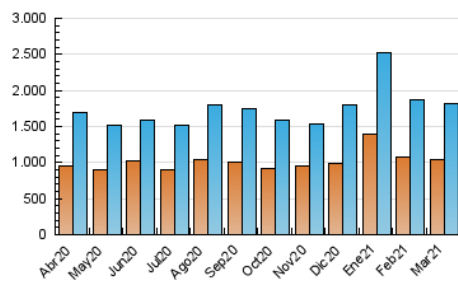

#### 3. Por día del mes (Nacional)

Día	N. únicos	Visitas	Páginas	Día	N. únicos	Visitas	Páginas	Día	N. únicos	Visitas	Páginas
1	70.886	79.482	415.919	11	57.522	63.777	278.144	21	43.873	51.939	290.039
2	50.827	57.299	310.821	12	52.158	57.531	252.545	22	58.529	64.895	284.832
3	52.996	59.601	290.744	13	51.410	57.739	276.155	23	41.323	45.201	232.525
4	47.698	53.944	269.880	14	64.849	73.627	358.463	24	50.645	55.172	251.717
5	49.078	54.527	264.915	15	51.959	58.261	303.257	25	38.185	41.975	238.728
6	52.647	59.770	305.309	16	45.957	52.412	263.282	26	41.866	47.274	252.729
7	84.132	96.873	473.287	17	47.474	53.124	258.504	27	54.123	59.988	335.867
8	65.962	74.014	355.044	18	39.276	43.392	235.672	28	47.272	53.920	339.714
9	61.912	68.152	355.402	19	50.477	56.441	259.438	29	60.648	67.585	367.100
10	48.969	53.898	248.595	20	49.489	55.165	235.203	30	46.018	50.999	248.794
								31	45.478	51.091	232.165

4. Gráficas (Nacional)

4.1 Por día de la semana (promedio)

N. únicos / Visitas (x 100)

Páginas (x 100)

4.2 Por franja horaria (promedio)

Visitas (x 1000)

Páginas (x 1000)

4.3 Por meses

N. únicos / Visitas (x 1000)

Páginas (x 1000)