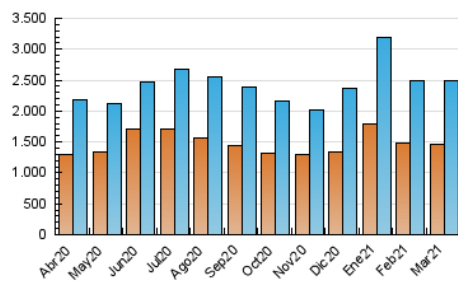

### 3. Por día del mes (Nacional e Internacional)

Día	N. únicos	Visitas	Páginas	Día	N. únicos	Visitas	Páginas	Día	N. únicos	Visitas	Páginas
1	99.902	110.909	560.453	11	76.603	84.958	372.098	21	60.297	69.832	378.092
2	75.433	84.164	431.192	12	69.440	76.855	337.414	22	80.450	89.487	388.046
3	82.233	91.039	406.037	13	67.863	75.668	360.795	23	59.413	64.614	321.287
4	70.934	79.100	367.954	14	81.934	92.543	452.732	24	68.246	74.491	345.411
5	71.398	79.030	359.144	15	73.033	81.660	427.314	25	55.222	60.524	333.436
6	73.435	82.371	397.166	16	65.343	74.034	371.900	26	58.965	66.185	346.988
7	105.854	121.416	584.445	17	65.412	73.362	359.759	27	70.281	77.998	433.839
8	86.797	98.165	458.755	18	54.489	60.206	317.461	28	62.832	71.450	440.589
9	82.001	89.817	463.513	19	67.328	75.440	340.972	29	86.686	94.705	509.382
10	67.308	74.199	341.342	20	66.271	73.874	313.908	30	62.434	69.475	333.192
								31	62.973	70.742	314.522

4. Gráficas (Nacional e Internacional)

4.1 Por día de la semana (promedio)

N. únicos / Visitas (x 100)

Páginas (x 100)

4.2 Por franja horaria (promedio)

Visitas (x 1000)

Páginas (x 1000)

4.3 Por meses

N. únicos / Visitas (x 1000)

Páginas (x 1000)