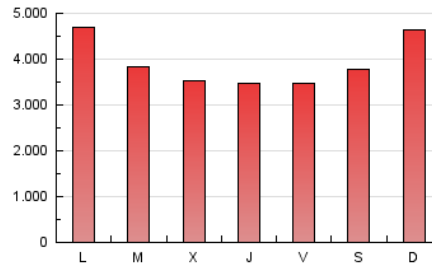

### 1. Cifras totales y promedios (Nacional e Internacional)

MES - AÑO	NAVEGADORES UNICOS	VISITAS	PAGINAS
Marzo - 2021	1.463.624	2.488.313	12.169.138
<b>PROMEDIO DIARIO</b>	<b>71.962</b>	<b>80.268</b>	<b>392.553</b>
<b>PROMEDIO LUNES-VIERNES</b>	<b>71.393</b>	<b>79.268</b>	<b>382.938</b>
<b>PROMEDIO SABADO-DOMINGO</b>	<b>73.596</b>	<b>83.144</b>	<b>420.196</b>
<b>PAGINAS / VISITAS</b>	<b>4,89</b>		
<b>DURACION MEDIA VISITAS</b>	<b>0:01:38</b>		
<b>DURACION MEDIA PAGINAS</b>	<b>0:00:25</b>		

### 3. Por día del mes (Nacional e Internacional)

Día	N. únicos	Visitas	Páginas	Día	N. únicos	Visitas	Páginas	Día	N. únicos	Visitas	Páginas
1	99.902	110.909	560.453	11	76.603	84.958	372.098	21	60.297	69.832	378.092
2	75.433	84.164	431.192	12	69.440	76.855	337.414	22	80.450	89.487	388.046
3	82.233	91.039	406.037	13	67.863	75.668	360.795	23	59.413	64.614	321.287
4	70.934	79.100	367.954	14	81.934	92.543	452.732	24	68.246	74.491	345.411
5	71.398	79.030	359.144	15	73.033	81.660	427.314	25	55.222	60.524	333.436
6	73.435	82.371	397.166	16	65.343	74.034	371.900	26	58.965	66.185	346.988
7	105.854	121.416	584.445	17	65.412	73.362	359.759	27	70.281	77.998	433.839
8	86.797	98.165	458.755	18	54.489	60.206	317.461	28	62.832	71.450	440.589
9	82.001	89.817	463.513	19	67.328	75.440	340.972	29	86.686	94.705	509.382
10	67.308	74.199	341.342	20	66.271	73.874	313.908	30	62.434	69.475	333.192
								31	62.973	70.742	314.522

4. Gráficas (Nacional e Internacional)

4.1 Por día de la semana (promedio)

N. únicos / Visitas (x 100)

Páginas (x 100)

4.2 Por franja horaria (promedio)

Visitas (x 1000)

Páginas (x 1000)

4.3 Por meses