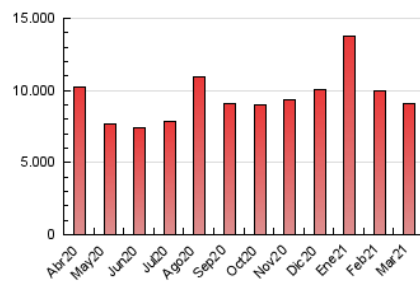

#### 3. Por día del mes (Nacional)

Día	N. únicos	Visitas	Páginas	Día	N. únicos	Visitas	Páginas	Día	N. únicos	Visitas	Páginas
1	70.886	79.482	415.919	11	57.522	63.777	278.144	21	43.873	51.939	290.039
2	50.827	57.299	310.821	12	52.158	57.531	252.545	22	58.529	64.895	284.832
3	52.996	59.601	290.744	13	51.410	57.739	276.155	23	41.323	45.201	232.525
4	47.698	53.944	269.880	14	64.849	73.627	358.463	24	50.645	55.172	251.717
5	49.078	54.527	264.915	15	51.959	58.261	303.257	25	38.185	41.975	238.728
6	52.647	59.770	305.309	16	45.957	52.412	263.282	26	41.866	47.274	252.729
7	84.132	96.873	473.287	17	47.474	53.124	258.504	27	54.123	59.988	335.867
8	65.962	74.014	355.044	18	39.276	43.392	235.672	28	47.272	53.920	339.714
9	61.912	68.152	355.402	19	50.477	56.441	259.438	29	60.648	67.585	367.100
10	48.969	53.898	248.595	20	49.489	55.165	235.203	30	46.018	50.999	248.794
								31	45.478	51.091	232.165

4. Gráficas (Nacional)

4.1 Por día de la semana (promedio)

N. únicos / Visitas (x 100)

Páginas (x 100)

4.2 Por franja horaria (promedio)

Visitas (x 1000)

Páginas (x 1000)

4.3 Por meses

N. únicos / Visitas (x 1000)

Páginas (x 1000)