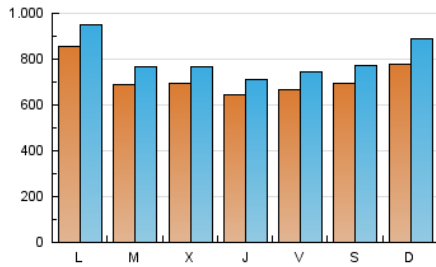

4. Gráficas (Nacional e Internacional)

4.1 Por día de la semana (promedio)

N. únicos / Visitas (x 100)