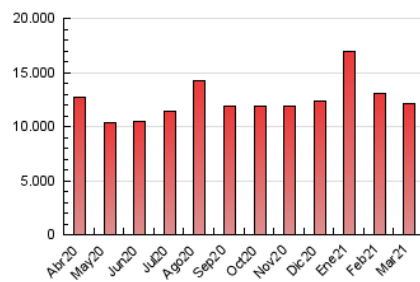

### 1. Cifras totales y promedios (Nacional e Internacional)

MES - AÑO	NAVEGADORES UNICOS	VISITAS	PAGINAS
Marzo - 2021	1.463.624	2.488.313	12.169.138
<b>PROMEDIO DIARIO</b>	<b>71.962</b>	<b>80.268</b>	<b>392.553</b>
<b>PROMEDIO LUNES-VIERNES</b>	<b>71.393</b>	<b>79.268</b>	<b>382.938</b>
<b>PROMEDIO SABADO-DOMINGO</b>	<b>73.596</b>	<b>83.144</b>	<b>420.196</b>
<b>PAGINAS / VISITAS</b>	<b>4,89</b>		
<b>DURACION MEDIA VISITAS</b>	<b>0:01:38</b>		
<b>DURACION MEDIA PAGINAS</b>	<b>0:00:25</b>		

### 3. Por día del mes (Nacional e Internacional)

Día	N. únicos	Visitas	Páginas	Día	N. únicos	Visitas	Páginas	Día	N. únicos	Visitas	Páginas
1	99.902	110.909	560.453	11	76.603	84.958	372.098	21	60.297	69.832	378.092
2	75.433	84.164	431.192	12	69.440	76.855	337.414	22	80.450	89.487	388.046
3	82.233	91.039	406.037	13	67.863	75.668	360.795	23	59.413	64.614	321.287
4	70.934	79.100	367.954	14	81.934	92.543	452.732	24	68.246	74.491	345.411
5	71.398	79.030	359.144	15	73.033	81.660	427.314	25	55.222	60.524	333.436
6	73.435	82.371	397.166	16	65.343	74.034	371.900	26	58.965	66.185	346.988
7	105.854	121.416	584.445	17	65.412	73.362	359.759	27	70.281	77.998	433.839
8	86.797	98.165	458.755	18	54.489	60.206	317.461	28	62.832	71.450	440.589
9	82.001	89.817	463.513	19	67.328	75.440	340.972	29	86.686	94.705	509.382
10	67.308	74.199	341.342	20	66.271	73.874	313.908	30	62.434	69.475	333.192
								31	62.973	70.742	314.522

4. Gráficas (Nacional e Internacional)

4.1 Por día de la semana (promedio)

N. únicos / Visitas (x 100)

Páginas (x 100)

4.2 Por franja horaria (promedio)

Visitas (x 1000)

Páginas (x 1000)

4.3 Por meses

N. únicos / Visitas (x 1000)

Páginas (x 1000)