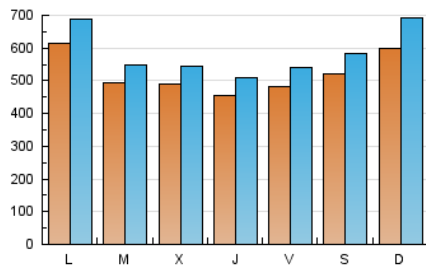

4. Gráficas (Nacional)

4.1 Por día de la semana (promedio)

N. únicos / Visitas (x 100)