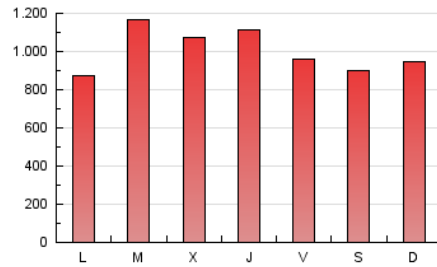

1. Cifras totales y promedios (Nacional e Internacional)

MES - AÑO	NAVEGADORES UNICOS	VISITAS	PAGINAS
Febrero - 2024	965.261	1.428.125	2.923.987
PROMEDIO DIARIO	45.826	49.246	100.827
PROMEDIO LUNES-VIERNES	47.712	51.071	104.103
PROMEDIO SABADO-DOMINGO	40.877	44.455	92.228
PAGINAS / VISITAS	2,05		
DURACION MEDIA VISITAS	0:01:19		
TIEMPO INTERACCIÓN MEDIO	0:01:14		

2. Secciones (Nacional e Internacional)

	PAGINAS	%
HOME	53.808	1.84 %
RESTO	2.870.179	98.16 %

3. Por día del mes (Nacional e Internacional)

Día	N. únicos	Visitas	Páginas	Día	N. únicos	Visitas	Páginas	Día	N. únicos	Visitas	Páginas
1	80.773	87.382	152.396	11	36.193	39.343	74.613	21	56.963	59.553	108.223
2	59.583	63.616	118.828	12	35.569	38.413	85.159	22	34.760	37.425	80.283
3	54.175	58.662	117.466	13	53.019	56.850	126.937	23	33.385	35.889	82.284
4	53.556	57.701	123.422	14	57.549	62.390	132.357	24	35.956	39.603	92.477
5	42.559	45.922	98.806	15	57.144	61.347	128.945	25	40.344	43.913	89.188
6	41.355	43.826	101.963	16	42.654	46.204	100.354	26	31.952	34.751	72.220
7	42.856	45.962	110.315	17	34.880	38.111	78.435	27	42.645	46.058	86.475
8	47.889	50.830	113.231	18	38.157	41.524	90.942	28	40.741	43.703	77.982
9	38.519	41.205	83.543	19	39.417	42.869	92.507	29	41.765	44.444	82.765
10	33.757	36.779	71.282	20	80.851	83.850	150.589				

4. Gráficas (Nacional e Internacional)

4.1 Por día de la semana (promedio)

N. únicos / Visitas (x 100)

Páginas (x 100)

4.2 Por franja horaria (promedio)

Visitas_ (x 1000)

Páginas (x 1000)

4.3 Por meses