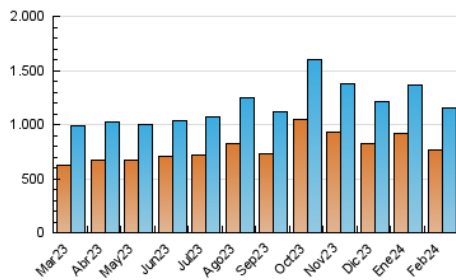

4.3 Por meses

N. únicos / Visitas (x 1000)