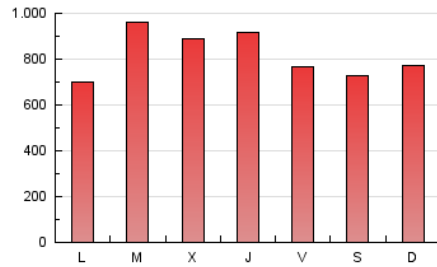

1. Cifras totales y promedios (Nacional)

MES - AÑO	NAVEGADORES UNICOS	VISITAS	PAGINAS
Febrero - 2024	769.826	1.151.801	2.381.859
PROMEDIO DIARIO	36.985	39.717	82.133
PROMEDIO LUNES-VIERNES	38.556	41.204	84.916
PROMEDIO SABADO-DOMINGO	32.860	35.816	74.828
PAGINAS / VISITAS	2,07		
DURACION MEDIA VISITAS	0:01:18		
TIEMPO INTERACCIÓN MEDIO	0:01:12		

2. Secciones (Nacional)

	PAGINAS	%
HOME	42.836	1.80 %
RESTO	2.339.023	98.20 %

3. Por día del mes (Nacional)

Día	N. únicos	Visitas	Páginas	Día	N. únicos	Visitas	Páginas	Día	N. únicos	Visitas	Páginas
1	66.029	70.898	122.299	11	29.216	32.087	61.915	21	49.392	51.425	91.791
2	46.138	49.168	92.020	12	28.030	30.083	69.631	22	28.571	30.720	66.719
3	42.896	46.410	92.461	13	41.764	44.962	104.409	23	26.562	28.448	65.822
4	42.711	46.227	96.912	14	47.007	51.211	111.058	24	29.457	32.676	77.179
5	33.738	36.380	78.816	15	46.647	49.971	106.566	25	34.102	36.957	74.683
6	31.317	33.380	79.529	16	33.283	35.903	80.374	26	25.068	27.321	57.629
7	33.980	36.550	91.481	17	27.091	29.603	62.765	27	33.853	36.483	69.371
8	39.611	42.130	95.558	18	30.631	33.227	75.010	28	31.468	33.646	60.721
9	31.307	33.284	67.949	19	31.008	33.690	74.727	29	33.197	35.335	66.124
10	26.772	29.338	57.700	20	71.706	74.288	130.640				

4. Gráficas (Nacional)

4.1 Por día de la semana (promedio)

N. únicos / Visitas (x 100)

Páginas (x 100)

4.2 Por franja horaria (promedio)

Visitas_ (x 1000)

Páginas (x 1000)

4.3 Por meses