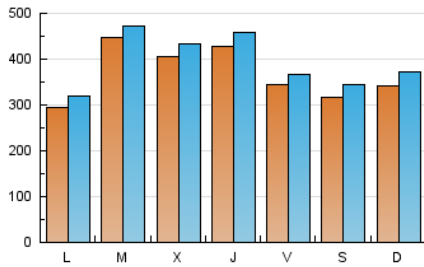

1. Cifras totales y promedios (Nacional)

MES - AÑO	NAVEGADORES UNICOS	VISITAS	PAGINAS
Febrero - 2024	769.826	1.151.801	2.381.859
PROMEDIO DIARIO	36.985	39.717	82.133
PROMEDIO LUNES-VIERNES	38.556	41.204	84.916
PROMEDIO SABADO-DOMINGO	32.860	35.816	74.828
PAGINAS / VISITAS	2,07		
DURACION MEDIA VISITAS	0:01:18		
TIEMPO INTERACCIÓN MEDIO	0:01:12		

2. Secciones (Nacional)

	PAGINAS	%
HOME	42.836	1.80 %
RESTO	2.339.023	98.20 %

3. Por día del mes (Nacional)

Día	N. únicos	Visitas	Páginas	Día	N. únicos	Visitas	Páginas	Día	N. únicos	Visitas	Páginas
1	66.029	70.898	122.299	11	29.216	32.087	61.915	21	49.392	51.425	91.791
2	46.138	49.168	92.020	12	28.030	30.083	69.631	22	28.571	30.720	66.719
3	42.896	46.410	92.461	13	41.764	44.962	104.409	23	26.562	28.448	65.822
4	42.711	46.227	96.912	14	47.007	51.211	111.058	24	29.457	32.676	77.179
5	33.738	36.380	78.816	15	46.647	49.971	106.566	25	34.102	36.957	74.683
6	31.317	33.380	79.529	16	33.283	35.903	80.374	26	25.068	27.321	57.629
7	33.980	36.550	91.481	17	27.091	29.603	62.765	27	33.853	36.483	69.371
8	39.611	42.130	95.558	18	30.631	33.227	75.010	28	31.468	33.646	60.721
9	31.307	33.284	67.949	19	31.008	33.690	74.727	29	33.197	35.335	66.124
10	26.772	29.338	57.700	20	71.706	74.288	130.640				

4. Gráficas (Nacional)

4.1 Por día de la semana (promedio)

N. únicos / Visitas (x 100)

Páginas (x 100)

4.2 Por franja horaria (promedio)

Visitas_ (x 1000)

Páginas (x 1000)

4.3 Por meses