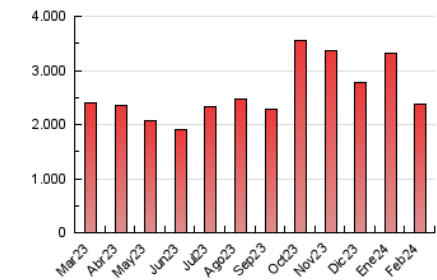

Páginas (x 1000)