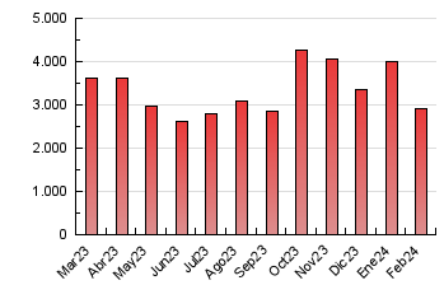

Páginas (x 1000)