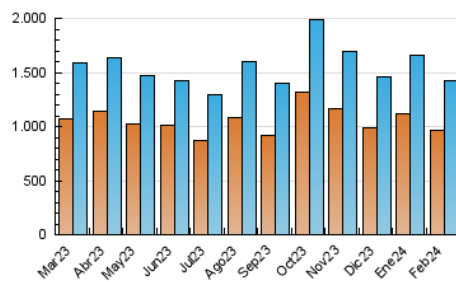

4.3 Por meses

N. únicos / Visitas (x 1000)