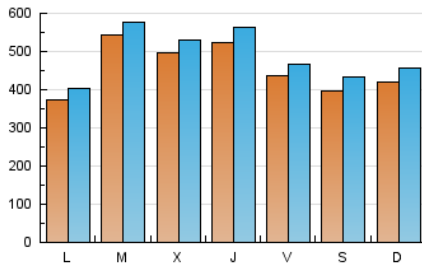

1. Cifras totales y promedios (Nacional e Internacional)

MES - AÑO	NAVEGADORES UNICOS	VISITAS	PAGINAS
Febrero - 2024	965.261	1.428.125	2.923.987
PROMEDIO DIARIO	45.826	49.246	100.827
PROMEDIO LUNES-VIERNES	47.712	51.071	104.103
PROMEDIO SABADO-DOMINGO	40.877	44.455	92.228
PAGINAS / VISITAS	2,05		
DURACION MEDIA VISITAS	0:01:19		
TIEMPO INTERACCIÓN MEDIO	0:01:14		

2. Secciones (Nacional e Internacional)

	PAGINAS	%
HOME	53.808	1.84 %
RESTO	2.870.179	98.16 %

3. Por día del mes (Nacional e Internacional)

Día	N. únicos	Visitas	Páginas	Día	N. únicos	Visitas	Páginas	Día	N. únicos	Visitas	Páginas
1	80.773	87.382	152.396	11	36.193	39.343	74.613	21	56.963	59.553	108.223
2	59.583	63.616	118.828	12	35.569	38.413	85.159	22	34.760	37.425	80.283
3	54.175	58.662	117.466	13	53.019	56.850	126.937	23	33.385	35.889	82.284
4	53.556	57.701	123.422	14	57.549	62.390	132.357	24	35.956	39.603	92.477
5	42.559	45.922	98.806	15	57.144	61.347	128.945	25	40.344	43.913	89.188
6	41.355	43.826	101.963	16	42.654	46.204	100.354	26	31.952	34.751	72.220
7	42.856	45.962	110.315	17	34.880	38.111	78.435	27	42.645	46.058	86.475
8	47.889	50.830	113.231	18	38.157	41.524	90.942	28	40.741	43.703	77.982
9	38.519	41.205	83.543	19	39.417	42.869	92.507	29	41.765	44.444	82.765
10	33.757	36.779	71.282	20	80.851	83.850	150.589				

4. Gráficas (Nacional e Internacional)

4.1 Por día de la semana (promedio)

N. únicos / Visitas (x 100)

Páginas (x 100)

4.2 Por franja horaria (promedio)

Visitas_ (x 1000)

Páginas (x 1000)

4.3 Por meses