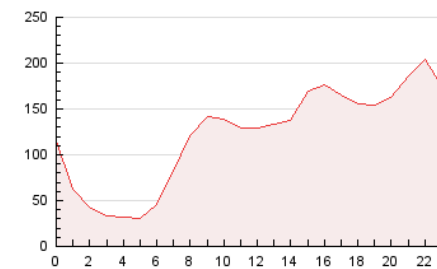

2. Secciones (Nacional e Internacional)

	PAGINAS	%
HOME	53.808	1.84 %
RESTO	2.870.179	98.16 %

3. Por día del mes (Nacional e Internacional)

Día	N. únicos	Visitas	Páginas	Día	N. únicos	Visitas	Páginas	Día	N. únicos	Visitas	Páginas
1	80.773	87.382	152.396	11	36.193	39.343	74.613	21	56.963	59.553	108.223
2	59.583	63.616	118.828	12	35.569	38.413	85.159	22	34.760	37.425	80.283
3	54.175	58.662	117.466	13	53.019	56.850	126.937	23	33.385	35.889	82.284
4	53.556	57.701	123.422	14	57.549	62.390	132.357	24	35.956	39.603	92.477
5	42.559	45.922	98.806	15	57.144	61.347	128.945	25	40.344	43.913	89.188
6	41.355	43.826	101.963	16	42.654	46.204	100.354	26	31.952	34.751	72.220
7	42.856	45.962	110.315	17	34.880	38.111	78.435	27	42.645	46.058	86.475
8	47.889	50.830	113.231	18	38.157	41.524	90.942	28	40.741	43.703	77.982
9	38.519	41.205	83.543	19	39.417	42.869	92.507	29	41.765	44.444	82.765
10	33.757	36.779	71.282	20	80.851	83.850	150.589				

4. Gráficas (Nacional e Internacional)

4.1 Por día de la semana (promedio)

N. únicos / Visitas (x 100)

Páginas (x 100)

4.2 Por franja horaria (promedio)

Visitas_ (x 1000)

Páginas (x 1000)

4.3 Por meses