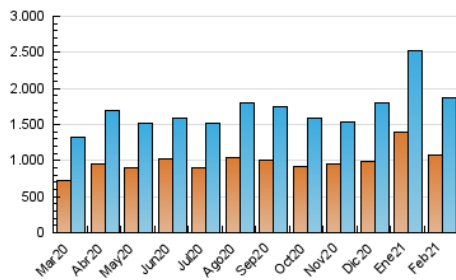

4.3 Por meses

N. únicos / Visitas (x 1000)