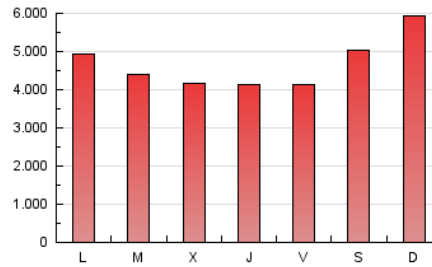

1. Cifras totales y promedios (Nacional e Internacional)

MES - AÑO	NAVEGADORES UNICOS	VISITAS	PAGINAS
Febrero - 2021	1.491.770	2.484.258	13.090.547
PROMEDIO DIARIO	78.856	88.724	467.520
PROMEDIO LUNES-VIERNES	76.526	85.610	435.514
PROMEDIO SABADO-DOMINGO	84.681	96.508	547.533
PAGINAS / VISITAS	5,27		
DURACION MEDIA VISITAS	0:01:44		
DURACION MEDIA PAGINAS	0:00:24		

2. Secciones (Nacional e Internacional)

	PAGINAS	%
HOME	118.833	0.91 %
RESTO	12.971.714	99.09 %

3. Por día del mes (Nacional e Internacional)

Día	N. únicos	Visitas	Páginas	Día	N. únicos	Visitas	Páginas	Día	N. únicos	Visitas	Páginas
1	88.648	102.790	473.363	11	62.490	72.251	438.618	21	86.566	100.892	542.927
2	76.445	85.721	395.887	12	64.957	72.636	524.626	22	100.516	111.457	503.896
3	78.794	89.224	418.035	13	76.657	87.646	713.808	23	81.451	89.866	392.177
4	64.593	72.168	348.427	14	86.386	98.645	678.819	24	70.865	80.039	385.424
5	63.381	70.581	344.091	15	101.198	112.989	585.863	25	88.689	99.308	485.097
6	85.687	96.446	430.075	16	99.478	108.036	526.380	26	73.954	81.812	371.964
7	83.741	95.395	470.524	17	70.044	76.742	440.785	27	71.108	79.911	406.014
8	67.184	77.124	411.552	18	60.171	66.825	382.987	28	108.196	123.964	679.690
9	69.870	78.317	442.379	19	78.959	87.308	411.838				
10	68.829	77.001	426.891	20	79.103	89.164	458.410				

4. Gráficas (Nacional e Internacional)

4.1 Por día de la semana (promedio)

N. únicos / Visitas (x 100)

Páginas (x 100)

4.2 Por franja horaria (promedio)

Visitas (x 1000)

Páginas (x 1000)

4.3 Por meses