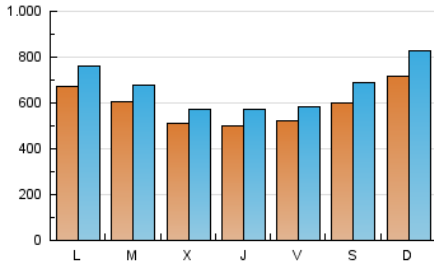

1. Cifras totales y promedios (Nacional)

MES - AÑO	NAVEGADORES UNICOS	VISITAS	PAGINAS
Febrero - 2021	1.068.051	1.872.006	10.001.886
PROMEDIO DIARIO	58.981	66.857	357.210
PROMEDIO LUNES-VIERNES	56.304	63.326	325.840
PROMEDIO SABADO-DOMINGO	65.673	75.687	435.636
PAGINAS / VISITAS	5,34		
DURACION MEDIA VISITAS	0:01:42		
DURACION MEDIA PAGINAS	0:00:23		

2. Secciones (Nacional)

	PAGINAS	%
HOME	84.061	0.84 %
RESTO	9.917.825	99.16 %

3. Por día del mes (Nacional)

Día	N. únicos	Visitas	Páginas	Día	N. únicos	Visitas	Páginas	Día	N. únicos	Visitas	Páginas
1	64.944	74.096	357.364	11	47.210	55.309	344.753	21	69.188	80.975	439.279
2	55.940	63.112	295.596	12	49.357	55.705	424.020	22	75.718	84.179	387.437
3	58.160	65.831	315.638	13	60.108	69.462	578.717	23	56.130	62.931	287.557
4	45.867	51.613	257.224	14	69.149	79.992	546.171	24	51.128	57.977	288.520
5	47.453	52.696	265.833	15	78.828	88.661	450.080	25	64.042	72.483	356.450
6	66.238	76.082	341.356	16	77.682	84.529	407.859	26	50.186	56.905	266.432
7	65.098	74.293	371.911	17	42.165	46.280	214.495	27	50.714	57.769	300.240
8	49.189	57.181	313.368	18	43.484	49.004	283.854	28	82.938	95.741	543.176
9	52.938	59.578	348.011	19	62.175	69.057	318.323				
10	53.489	59.385	333.987	20	61.947	71.180	364.235				

4. Gráficas (Nacional)

4.1 Por día de la semana (promedio)

N. únicos / Visitas (x 100)

Páginas (x 100)

4.2 Por franja horaria (promedio)

Visitas (x 1000)

Páginas (x 1000)

4.3 Por meses