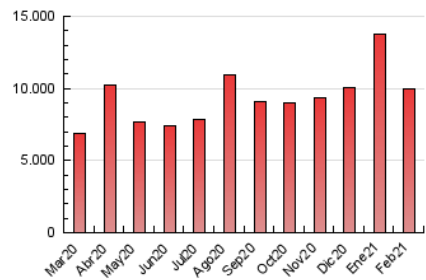

Páginas (x 1000)