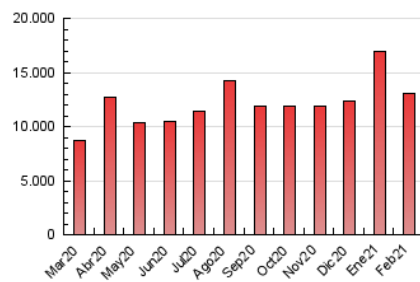

Páginas (x 1000)