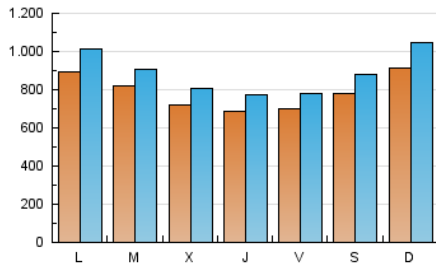

1. Cifras totales y promedios (Nacional e Internacional)

MES - AÑO	NAVEGADORES UNICOS	VISITAS	PAGINAS
Febrero - 2021	1.491.770	2.484.258	13.090.547
PROMEDIO DIARIO	78.856	88.724	467.520
PROMEDIO LUNES-VIERNES	76.526	85.610	435.514
PROMEDIO SABADO-DOMINGO	84.681	96.508	547.533
PAGINAS / VISITAS	5,27		
DURACION MEDIA VISITAS	0:01:44		
DURACION MEDIA PAGINAS	0:00:24		

2. Secciones (Nacional e Internacional)

	PAGINAS	%
HOME	118.833	0.91 %
RESTO	12.971.714	99.09 %

3. Por día del mes (Nacional e Internacional)

Día	N. únicos	Visitas	Páginas	Día	N. únicos	Visitas	Páginas	Día	N. únicos	Visitas	Páginas
1	88.648	102.790	473.363	11	62.490	72.251	438.618	21	86.566	100.892	542.927
2	76.445	85.721	395.887	12	64.957	72.636	524.626	22	100.516	111.457	503.896
3	78.794	89.224	418.035	13	76.657	87.646	713.808	23	81.451	89.866	392.177
4	64.593	72.168	348.427	14	86.386	98.645	678.819	24	70.865	80.039	385.424
5	63.381	70.581	344.091	15	101.198	112.989	585.863	25	88.689	99.308	485.097
6	85.687	96.446	430.075	16	99.478	108.036	526.380	26	73.954	81.812	371.964
7	83.741	95.395	470.524	17	70.044	76.742	440.785	27	71.108	79.911	406.014
8	67.184	77.124	411.552	18	60.171	66.825	382.987	28	108.196	123.964	679.690
9	69.870	78.317	442.379	19	78.959	87.308	411.838				
10	68.829	77.001	426.891	20	79.103	89.164	458.410				

4. Gráficas (Nacional e Internacional)

4.1 Por día de la semana (promedio)

N. únicos / Visitas (x 100)

Páginas (x 100)

4.2 Por franja horaria (promedio)

Visitas (x 1000)

Páginas (x 1000)

4.3 Por meses