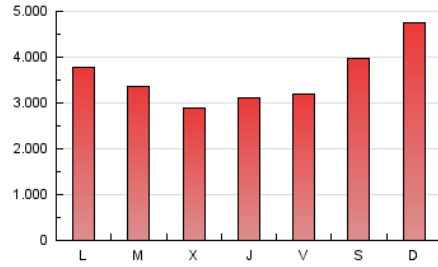

1. Cifras totales y promedios (Nacional)

MES - AÑO	NAVEGADORES UNICOS	VISITAS	PAGINAS
Febrero - 2021	1.068.051	1.872.006	10.001.886
PROMEDIO DIARIO	58.981	66.857	357.210
PROMEDIO LUNES-VIERNES	56.304	63.326	325.840
PROMEDIO SABADO-DOMINGO	65.673	75.687	435.636
PAGINAS / VISITAS	5,34		
DURACION MEDIA VISITAS	0:01:42		
DURACION MEDIA PAGINAS	0:00:23		

2. Secciones (Nacional)

	PAGINAS	%
HOME	84.061	0.84 %
RESTO	9.917.825	99.16 %

3. Por día del mes (Nacional)

Día	N. únicos	Visitas	Páginas	Día	N. únicos	Visitas	Páginas	Día	N. únicos	Visitas	Páginas
1	64.944	74.096	357.364	11	47.210	55.309	344.753	21	69.188	80.975	439.279
2	55.940	63.112	295.596	12	49.357	55.705	424.020	22	75.718	84.179	387.437
3	58.160	65.831	315.638	13	60.108	69.462	578.717	23	56.130	62.931	287.557
4	45.867	51.613	257.224	14	69.149	79.992	546.171	24	51.128	57.977	288.520
5	47.453	52.696	265.833	15	78.828	88.661	450.080	25	64.042	72.483	356.450
6	66.238	76.082	341.356	16	77.682	84.529	407.859	26	50.186	56.905	266.432
7	65.098	74.293	371.911	17	42.165	46.280	214.495	27	50.714	57.769	300.240
8	49.189	57.181	313.368	18	43.484	49.004	283.854	28	82.938	95.741	543.176
9	52.938	59.578	348.011	19	62.175	69.057	318.323				
10	53.489	59.385	333.987	20	61.947	71.180	364.235				

4. Gráficas (Nacional)

4.1 Por día de la semana (promedio)

N. únicos / Visitas (x 100)

Páginas (x 100)

4.2 Por franja horaria (promedio)

Visitas (x 1000)

Páginas (x 1000)

4.3 Por meses