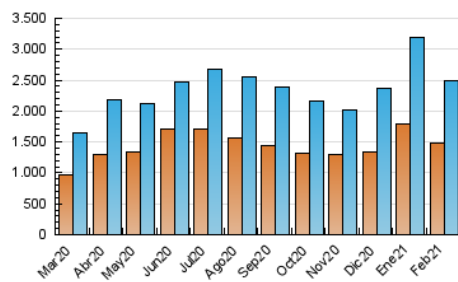

4.3 Por meses

N. únicos / Visitas (x 1000)