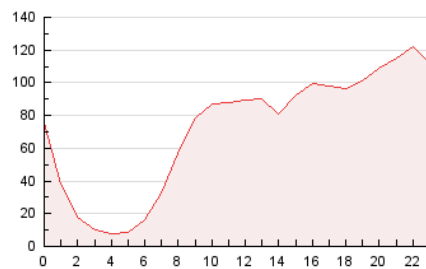

2. Secciones (Nacional)

	PAGINAS	%
HOME	24.363	1.41 %
RESTO	1.700.838	98.59 %

3. Por día del mes (Nacional)

Día	N. únicos	Visitas	Páginas	Día	N. únicos	Visitas	Páginas	Día	N. únicos	Visitas	Páginas
1	27.011	28.685	56.742	11	29.761	32.108	66.931	21	23.123	24.393	47.514
2	24.379	25.970	50.037	12	28.385	30.470	64.051	22	20.331	21.517	40.321
3	27.881	29.531	55.780	13	28.547	30.479	60.383	23	19.890	20.907	40.026
4	34.772	37.281	77.761	14	25.275	27.008	51.017	24	15.079	16.020	30.297
5	31.026	33.080	64.142	15	28.571	30.630	56.340	25	22.134	23.487	45.108
6	30.484	32.520	67.495	16	25.927	27.915	51.081	26	26.862	28.659	56.219
7	25.757	27.464	54.854	17	31.933	34.267	57.557	27	26.024	27.705	56.180
8	31.157	33.358	69.593	18	39.129	41.496	77.281	28	24.819	26.674	54.963
9	26.604	28.215	53.507	19	30.480	32.059	64.069	29	26.928	29.106	59.131
10	23.365	25.020	46.857	20	27.350	29.052	60.808	30	25.247	27.049	51.745
								31	18.667	20.172	37.411

4. Gráficas (Nacional)

4.1 Por día de la semana (promedio)

N. únicos / Visitas (x 100)

Páginas (x 100)

4.2 Por franja horaria (promedio)

Visitas_ (x 1000)

Páginas (x 1000)

4.3 Por meses