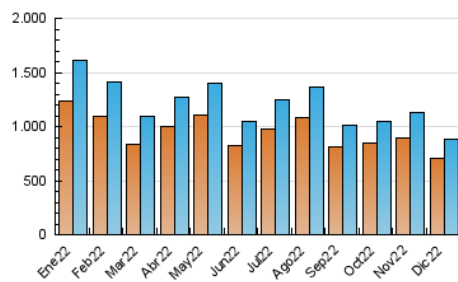

2. Secciones (Nacional)

	PAGINAS	%
HOME	24.363	1.41 %
RESTO	1.700.838	98.59 %

3. Por día del mes (Nacional)

Día	N. únicos	Visitas	Páginas	Día	N. únicos	Visitas	Páginas	Día	N. únicos	Visitas	Páginas
1	27.011	28.685	56.742	11	29.761	32.108	66.931	21	23.123	24.393	47.514
2	24.379	25.970	50.037	12	28.385	30.470	64.051	22	20.331	21.517	40.321
3	27.881	29.531	55.780	13	28.547	30.479	60.383	23	19.890	20.907	40.026
4	34.772	37.281	77.761	14	25.275	27.008	51.017	24	15.079	16.020	30.297
5	31.026	33.080	64.142	15	28.571	30.630	56.340	25	22.134	23.487	45.108
6	30.484	32.520	67.495	16	25.927	27.915	51.081	26	26.862	28.659	56.219
7	25.757	27.464	54.854	17	31.933	34.267	57.557	27	26.024	27.705	56.180
8	31.157	33.358	69.593	18	39.129	41.496	77.281	28	24.819	26.674	54.963
9	26.604	28.215	53.507	19	30.480	32.059	64.069	29	26.928	29.106	59.131
10	23.365	25.020	46.857	20	27.350	29.052	60.808	30	25.247	27.049	51.745
								31	18.667	20.172	37.411

4. Gráficas (Nacional)

4.1 Por día de la semana (promedio)

N. únicos / Visitas (x 100)

Páginas (x 100)

4.2 Por franja horaria (promedio)

Visitas_ (x 1000)

Páginas (x 1000)

4.3 Por meses

N. únicos / Visitas (x 1000)

Páginas (x 1000)

5. Observaciones

Este Medio Electrónico de Comunicación ha sido medido por la herramienta Google Analytics de Google (Universal Analytics)

6. Definiciones básicas (Para más información ver Normas Técnicas para el Control de los Medios Electrónicos de Comunicación)

Visita:

Una secuencia ininterrumpida de páginas servidas a un usuario válido. Si dicho usuario no realiza peticiones de páginas en un periodo de tiempo (30 min) la siguiente petición constituirá el inicio de una nueva visita.