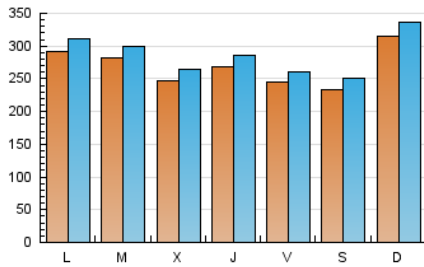

1. Cifras totales y promedios (Nacional)

MES - AÑO	NAVEGADORES UNICOS	VISITAS	PAGINAS
Diciembre - 2022	705.828	882.297	1.725.201
PROMEDIO DIARIO	26.674	28.461	55.652
PROMEDIO LUNES-VIERNES	26.554	28.314	55.919
PROMEDIO SABADO-DOMINGO	26.969	28.820	54.998
PAGINAS / VISITAS	1,96		
DURACION MEDIA VISITAS	0:01:39		
DURACION MEDIA PAGINAS	0:01:37		

2. Secciones (Nacional)

	PAGINAS	%
HOME	24.363	1.41 %
RESTO	1.700.838	98.59 %

3. Por día del mes (Nacional)

Día	N. únicos	Visitas	Páginas	Día	N. únicos	Visitas	Páginas	Día	N. únicos	Visitas	Páginas
1	27.011	28.685	56.742	11	29.761	32.108	66.931	21	23.123	24.393	47.514
2	24.379	25.970	50.037	12	28.385	30.470	64.051	22	20.331	21.517	40.321
3	27.881	29.531	55.780	13	28.547	30.479	60.383	23	19.890	20.907	40.026
4	34.772	37.281	77.761	14	25.275	27.008	51.017	24	15.079	16.020	30.297
5	31.026	33.080	64.142	15	28.571	30.630	56.340	25	22.134	23.487	45.108
6	30.484	32.520	67.495	16	25.927	27.915	51.081	26	26.862	28.659	56.219
7	25.757	27.464	54.854	17	31.933	34.267	57.557	27	26.024	27.705	56.180
8	31.157	33.358	69.593	18	39.129	41.496	77.281	28	24.819	26.674	54.963
9	26.604	28.215	53.507	19	30.480	32.059	64.069	29	26.928	29.106	59.131
10	23.365	25.020	46.857	20	27.350	29.052	60.808	30	25.247	27.049	51.745
								31	18.667	20.172	37.411

4. Gráficas (Nacional)

4.1 Por día de la semana (promedio)

N. únicos / Visitas (x 100)

Páginas (x 100)

4.2 Por franja horaria (promedio)

Visitas_ (x 1000)

Páginas (x 1000)

4.3 Por meses