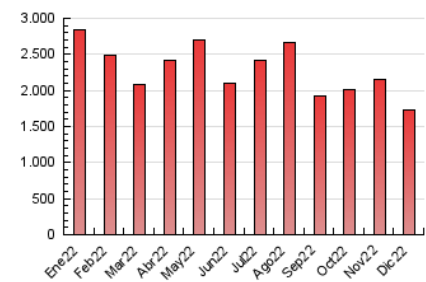

Páginas (x 1000)