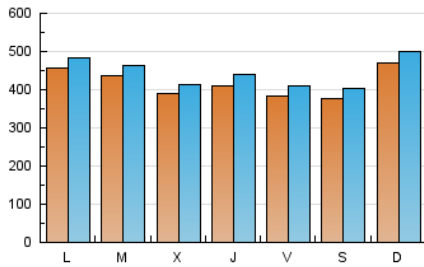

1. Cifras totales y promedios (Nacional e Internacional)

MES - AÑO	NAVEGADORES UNICOS	VISITAS	PAGINAS
Diciembre - 2022	1.122.347	1.369.735	2.536.130
PROMEDIO DIARIO	41.543	44.185	81.811
PROMEDIO LUNES-VIERNES	41.438	44.015	82.236
PROMEDIO SABADO-DOMINGO	41.797	44.602	80.772
PAGINAS / VISITAS	1,85		
DURACION MEDIA VISITAS	0:01:29		
DURACION MEDIA PAGINAS	0:01:43		

2. Secciones (Nacional e Internacional)

	PAGINAS	%
HOME	28.599	1.13 %
RESTO	2.507.531	98.87 %

3. Por día del mes (Nacional e Internacional)

Día	N. únicos	Visitas	Páginas	Día	N. únicos	Visitas	Páginas	Día	N. únicos	Visitas	Páginas
1	42.412	45.046	81.181	11	45.500	48.709	96.190	21	37.013	38.921	70.652
2	40.214	42.557	74.319	12	43.407	46.441	92.445	22	33.100	34.804	62.398
3	46.174	49.312	83.650	13	42.714	45.160	85.337	23	32.463	34.176	62.611
4	54.466	58.476	111.494	14	37.755	40.384	73.821	24	27.504	29.355	52.007
5	52.053	55.149	99.007	15	41.493	44.642	80.290	25	35.874	37.885	69.405
6	48.360	51.577	103.039	16	39.031	41.604	74.137	26	42.869	45.264	84.859
7	42.747	45.300	84.010	17	45.350	48.651	81.691	27	41.161	43.865	85.210
8	48.238	51.365	99.501	18	52.419	55.458	100.457	28	38.602	41.144	81.219
9	42.625	45.261	79.702	19	44.793	47.130	89.062	29	40.315	43.331	84.883
10	37.952	40.529	72.019	20	42.499	44.490	86.070	30	37.782	40.708	75.430
								31	30.937	33.041	60.034

4. Gráficas (Nacional e Internacional)

4.1 Por día de la semana (promedio)

N. únicos / Visitas (x 100)

Páginas (x 100)

4.2 Por franja horaria (promedio)

Visitas_ (x 1000)

Páginas (x 1000)

4.3 Por meses