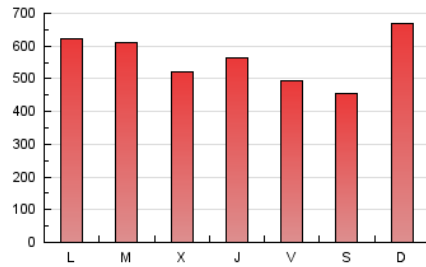

1. Cifras totales y promedios (Nacional)

MES - AÑO	NAVEGADORES UNICOS	VISITAS	PAGINAS
Diciembre - 2022	705.828	882.297	1.725.201
PROMEDIO DIARIO	26.674	28.461	55.652
PROMEDIO LUNES-VIERNES	26.554	28.314	55.919
PROMEDIO SABADO-DOMINGO	26.969	28.820	54.998
PAGINAS / VISITAS	1,96		
DURACION MEDIA VISITAS	0:01:39		
DURACION MEDIA PAGINAS	0:01:37		

2. Secciones (Nacional)

	PAGINAS	%
HOME	24.363	1.41 %
RESTO	1.700.838	98.59 %

3. Por día del mes (Nacional)

Día	N. únicos	Visitas	Páginas	Día	N. únicos	Visitas	Páginas	Día	N. únicos	Visitas	Páginas
1	27.011	28.685	56.742	11	29.761	32.108	66.931	21	23.123	24.393	47.514
2	24.379	25.970	50.037	12	28.385	30.470	64.051	22	20.331	21.517	40.321
3	27.881	29.531	55.780	13	28.547	30.479	60.383	23	19.890	20.907	40.026
4	34.772	37.281	77.761	14	25.275	27.008	51.017	24	15.079	16.020	30.297
5	31.026	33.080	64.142	15	28.571	30.630	56.340	25	22.134	23.487	45.108
6	30.484	32.520	67.495	16	25.927	27.915	51.081	26	26.862	28.659	56.219
7	25.757	27.464	54.854	17	31.933	34.267	57.557	27	26.024	27.705	56.180
8	31.157	33.358	69.593	18	39.129	41.496	77.281	28	24.819	26.674	54.963
9	26.604	28.215	53.507	19	30.480	32.059	64.069	29	26.928	29.106	59.131
10	23.365	25.020	46.857	20	27.350	29.052	60.808	30	25.247	27.049	51.745
								31	18.667	20.172	37.411

4. Gráficas (Nacional)

4.1 Por día de la semana (promedio)

N. únicos / Visitas (x 100)

Páginas (x 100)

4.2 Por franja horaria (promedio)

Visitas_ (x 1000)

Páginas (x 1000)

4.3 Por meses