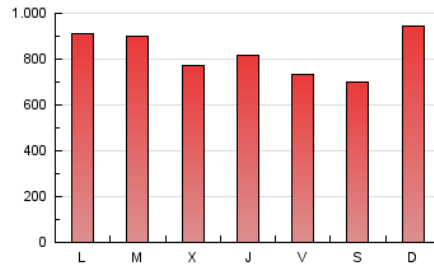

1. Cifras totales y promedios (Nacional e Internacional)

MES - AÑO	NAVEGADORES UNICOS	VISITAS	PAGINAS
Diciembre - 2022	1.122.347	1.369.735	2.536.130
PROMEDIO DIARIO	41.543	44.185	81.811
PROMEDIO LUNES-VIERNES	41.438	44.015	82.236
PROMEDIO SABADO-DOMINGO	41.797	44.602	80.772
PAGINAS / VISITAS	1,85		
DURACION MEDIA VISITAS	0:01:29		
DURACION MEDIA PAGINAS	0:01:43		

2. Secciones (Nacional e Internacional)

	PAGINAS	%
HOME	28.599	1.13 %
RESTO	2.507.531	98.87 %

3. Por día del mes (Nacional e Internacional)

Día	N. únicos	Visitas	Páginas	Día	N. únicos	Visitas	Páginas	Día	N. únicos	Visitas	Páginas
1	42.412	45.046	81.181	11	45.500	48.709	96.190	21	37.013	38.921	70.652
2	40.214	42.557	74.319	12	43.407	46.441	92.445	22	33.100	34.804	62.398
3	46.174	49.312	83.650	13	42.714	45.160	85.337	23	32.463	34.176	62.611
4	54.466	58.476	111.494	14	37.755	40.384	73.821	24	27.504	29.355	52.007
5	52.053	55.149	99.007	15	41.493	44.642	80.290	25	35.874	37.885	69.405
6	48.360	51.577	103.039	16	39.031	41.604	74.137	26	42.869	45.264	84.859
7	42.747	45.300	84.010	17	45.350	48.651	81.691	27	41.161	43.865	85.210
8	48.238	51.365	99.501	18	52.419	55.458	100.457	28	38.602	41.144	81.219
9	42.625	45.261	79.702	19	44.793	47.130	89.062	29	40.315	43.331	84.883
10	37.952	40.529	72.019	20	42.499	44.490	86.070	30	37.782	40.708	75.430
								31	30.937	33.041	60.034

4. Gráficas (Nacional e Internacional)

4.1 Por día de la semana (promedio)

N. únicos / Visitas (x 100)

Páginas (x 100)

4.2 Por franja horaria (promedio)

Visitas_ (x 1000)

Páginas (x 1000)

4.3 Por meses