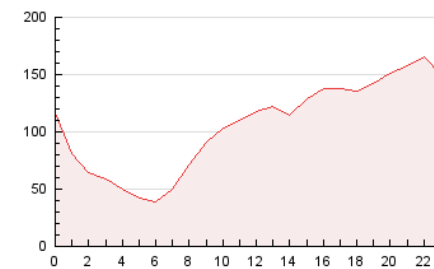

2. Secciones (Nacional e Internacional)

	PAGINAS	%
HOME	28.599	1.13 %
RESTO	2.507.531	98.87 %

3. Por día del mes (Nacional e Internacional)

Día	N. únicos	Visitas	Páginas	Día	N. únicos	Visitas	Páginas	Día	N. únicos	Visitas	Páginas
1	42.412	45.046	81.181	11	45.500	48.709	96.190	21	37.013	38.921	70.652
2	40.214	42.557	74.319	12	43.407	46.441	92.445	22	33.100	34.804	62.398
3	46.174	49.312	83.650	13	42.714	45.160	85.337	23	32.463	34.176	62.611
4	54.466	58.476	111.494	14	37.755	40.384	73.821	24	27.504	29.355	52.007
5	52.053	55.149	99.007	15	41.493	44.642	80.290	25	35.874	37.885	69.405
6	48.360	51.577	103.039	16	39.031	41.604	74.137	26	42.869	45.264	84.859
7	42.747	45.300	84.010	17	45.350	48.651	81.691	27	41.161	43.865	85.210
8	48.238	51.365	99.501	18	52.419	55.458	100.457	28	38.602	41.144	81.219
9	42.625	45.261	79.702	19	44.793	47.130	89.062	29	40.315	43.331	84.883
10	37.952	40.529	72.019	20	42.499	44.490	86.070	30	37.782	40.708	75.430
								31	30.937	33.041	60.034

4. Gráficas (Nacional e Internacional)

4.1 Por día de la semana (promedio)

N. únicos / Visitas (x 100)

Páginas (x 100)

4.2 Por franja horaria (promedio)

Visitas_ (x 1000)

Páginas (x 1000)

4.3 Por meses