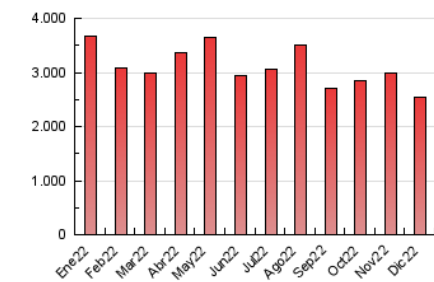

Páginas (x 1000)