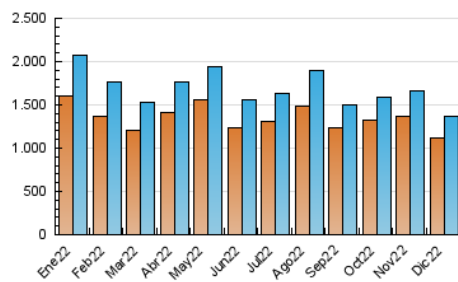

4.3 Por meses

N. únicos / Visitas (x 1000)