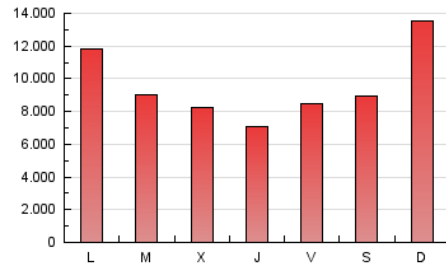

### 1. Cifras totales y promedios (Nacional e Internacional)

MES - AÑO	NAVEGADORES UNICOS	VISITAS	PAGINAS
Diciembre - 2020	4.879.731	6.493.346	29.285.746
<b>PROMEDIO DIARIO</b>	<b>196.308</b>	<b>209.463</b>	<b>944.701</b>
<b>PROMEDIO LUNES-VIERNES</b>	177.947	190.466	881.843
<b>PROMEDIO SABADO-DOMINGO</b>	249.096	264.080	1.125.419
<b>PAGINAS / VISITAS</b>	4,51		
<b>DURACION MEDIA VISITAS</b>	0:01:16		
<b>DURACION MEDIA PAGINAS</b>	0:00:22		

### 3. Por día del mes (Nacional e Internacional)

Día	N. únicos	Visitas	Páginas	Día	N. únicos	Visitas	Páginas	Día	N. únicos	Visitas	Páginas
1	113.823	122.214	690.224	11	232.352	248.096	919.113	21	112.620	122.021	749.854
2	129.735	138.067	685.703	12	291.613	311.453	1.040.043	22	103.756	111.316	710.457
3	162.448	174.814	689.555	13	543.240	566.062	1.526.417	23	107.250	116.655	1.064.875
4	208.950	221.471	657.299	14	434.270	467.096	1.588.493	24	117.887	125.365	923.420
5	141.318	148.714	558.813	15	217.921	229.965	1.035.152	25	268.850	289.198	1.293.075
6	164.286	174.858	1.010.078	16	141.596	150.548	714.418	26	295.199	314.298	1.051.436
7	145.620	155.668	881.297	17	101.960	108.426	492.193	27	267.154	282.015	1.731.039
8	144.254	153.570	887.646	18	108.935	116.450	530.196	28	219.670	238.347	1.503.543
9	127.514	137.579	620.982	19	136.902	149.103	939.931	29	217.889	234.776	1.171.279
10	167.378	178.313	710.022	20	153.053	166.135	1.145.591	30	247.521	263.244	1.030.842
								31	260.582	277.509	732.760

4. Gráficas (Nacional e Internacional)

4.1 Por día de la semana (promedio)

N. únicos / Visitas (x 100)

Páginas (x 100)

4.2 Por franja horaria (promedio)

Visitas (x 1000)

Páginas (x 1000)

4.3 Por meses