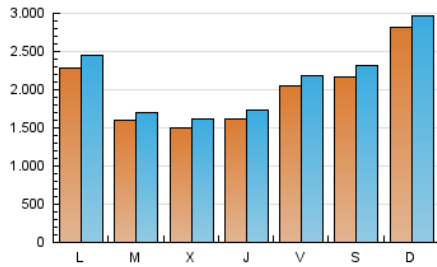

4. Gráficas (Nacional e Internacional)

4.1 Por día de la semana (promedio)

N. únicos / Visitas (x 100)