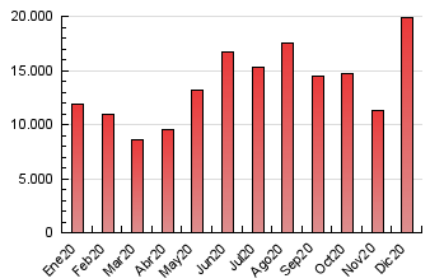

#### 3. Por día del mes (Nacional)

Día	N. únicos	Visitas	Páginas	Día	N. únicos	Visitas	Páginas	Día	N. únicos	Visitas	Páginas
1	77.547	85.325	524.021	11	148.578	158.782	635.959	21	82.405	89.435	582.813
2	83.764	91.022	522.441	12	157.351	170.221	710.781	22	72.208	78.770	528.444
3	11.686	125.666	485.866	13	190.141	201.581	875.383	23	77.332	83.361	743.324
4	180.939	188.710	494.639	14	13.135	140.045	635.751	24	71.375	75.739	581.876
5	114.896	121.953	438.716	15	122.258	128.859	660.041	25	144.409	154.912	799.878
6	113.023	123.026	747.395	16	82.496	89.188	488.493	26	124.378	132.898	667.884
7	93.806	102.735	672.183	17	69.710	74.770	368.407	27	132.189	141.313	1.137.003
8	110.617	120.002	725.992	18	80.025	85.624	403.337	28	130.498	141.320	901.104
9	91.126	98.722	424.311	19	109.785	116.262	766.171	29	139.544	152.922	793.615
10	113.843	120.873	468.319	20	122.122	132.248	944.749	30	124.905	134.920	663.566
								31	107.586	116.223	435.744

4. Gráficas (Nacional)

4.1 Por día de la semana (promedio)

N. únicos / Visitas (x 100)

Páginas (x 100)

4.2 Por franja horaria (promedio)

Visitas (x 1000)

Páginas (x 1000)

4.3 Por meses

N. únicos / Visitas (x 1000)

Páginas (x 1000)