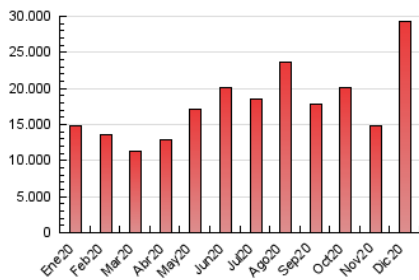

### 3. Por día del mes (Nacional e Internacional)

Día	N. únicos	Visitas	Páginas	Día	N. únicos	Visitas	Páginas	Día	N. únicos	Visitas	Páginas
1	113.823	122.214	690.224	11	232.352	248.096	919.113	21	112.620	122.021	749.854
2	129.735	138.067	685.703	12	291.613	311.453	1.040.043	22	103.756	111.316	710.457
3	162.448	174.814	689.555	13	543.240	566.062	1.526.417	23	107.250	116.655	1.064.875
4	208.950	221.471	657.299	14	434.270	467.096	1.588.493	24	117.887	125.365	923.420
5	141.318	148.714	558.813	15	217.921	229.965	1.035.152	25	268.850	289.198	1.293.075
6	164.286	174.858	1.010.078	16	141.596	150.548	714.418	26	295.199	314.298	1.051.436
7	145.620	155.668	881.297	17	101.960	108.426	492.193	27	267.154	282.015	1.731.039
8	144.254	153.570	887.646	18	108.935	116.450	530.196	28	219.670	238.347	1.503.543
9	127.514	137.579	620.982	19	136.902	149.103	939.931	29	217.889	234.776	1.171.279
10	167.378	178.313	710.022	20	153.053	166.135	1.145.591	30	247.521	263.244	1.030.842
								31	260.582	277.509	732.760

4. Gráficas (Nacional e Internacional)

4.1 Por día de la semana (promedio)

N. únicos / Visitas (x 100)

Páginas (x 100)

4.2 Por franja horaria (promedio)

Visitas (x 1000)

Páginas (x 1000)

4.3 Por meses

N. únicos / Visitas (x 1000)

Páginas (x 1000)