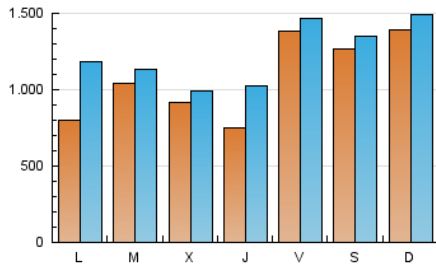

4. Gráficas (Nacional)

4.1 Por día de la semana (promedio)

N. únicos / Visitas (x 100)