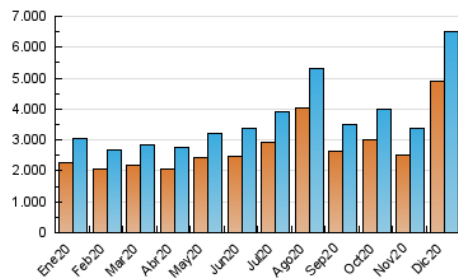

### 3. Por día del mes (Nacional e Internacional)

Día	N. únicos	Visitas	Páginas	Día	N. únicos	Visitas	Páginas	Día	N. únicos	Visitas	Páginas
1	113.823	122.214	690.224	11	232.352	248.096	919.113	21	112.620	122.021	749.854
2	129.735	138.067	685.703	12	291.613	311.453	1.040.043	22	103.756	111.316	710.457
3	162.448	174.814	689.555	13	543.240	566.062	1.526.417	23	107.250	116.655	1.064.875
4	208.950	221.471	657.299	14	434.270	467.096	1.588.493	24	117.887	125.365	923.420
5	141.318	148.714	558.813	15	217.921	229.965	1.035.152	25	268.850	289.198	1.293.075
6	164.286	174.858	1.010.078	16	141.596	150.548	714.418	26	295.199	314.298	1.051.436
7	145.620	155.668	881.297	17	101.960	108.426	492.193	27	267.154	282.015	1.731.039
8	144.254	153.570	887.646	18	108.935	116.450	530.196	28	219.670	238.347	1.503.543
9	127.514	137.579	620.982	19	136.902	149.103	939.931	29	217.889	234.776	1.171.279
10	167.378	178.313	710.022	20	153.053	166.135	1.145.591	30	247.521	263.244	1.030.842
								31	260.582	277.509	732.760

4. Gráficas (Nacional e Internacional)

4.1 Por día de la semana (promedio)

N. únicos / Visitas (x 100)

Páginas (x 100)

4.2 Por franja horaria (promedio)

Visitas (x 1000)

Páginas (x 1000)

4.3 Por meses

N. únicos / Visitas (x 1000)

Páginas (x 1000)