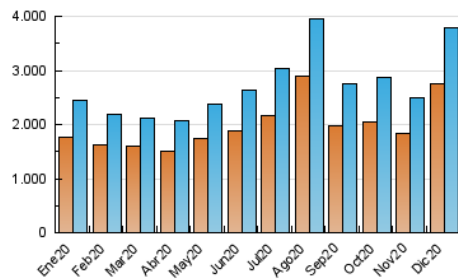

#### 3. Por día del mes (Nacional)

Día	N. únicos	Visitas	Páginas	Día	N. únicos	Visitas	Páginas	Día	N. únicos	Visitas	Páginas
1	77.547	85.325	524.021	11	148.578	158.782	635.959	21	82.405	89.435	582.813
2	83.764	91.022	522.441	12	157.351	170.221	710.781	22	72.208	78.770	528.444
3	11.686	125.666	485.866	13	190.141	201.581	875.383	23	77.332	83.361	743.324
4	180.939	188.710	494.639	14	13.135	140.045	635.751	24	71.375	75.739	581.876
5	114.896	121.953	438.716	15	122.258	128.859	660.041	25	144.409	154.912	799.878
6	113.023	123.026	747.395	16	82.496	89.188	488.493	26	124.378	132.898	667.884
7	93.806	102.735	672.183	17	69.710	74.770	368.407	27	132.189	141.313	1.137.003
8	110.617	120.002	725.992	18	80.025	85.624	403.337	28	130.498	141.320	901.104
9	91.126	98.722	424.311	19	109.785	116.262	766.171	29	139.544	152.922	793.615
10	113.843	120.873	468.319	20	122.122	132.248	944.749	30	124.905	134.920	663.566
								31	107.586	116.223	435.744

4. Gráficas (Nacional)

4.1 Por día de la semana (promedio)

N. únicos / Visitas (x 100)

Páginas (x 100)

4.2 Por franja horaria (promedio)

Visitas (x 1000)

Páginas (x 1000)

4.3 Por meses

N. únicos / Visitas (x 1000)

Páginas (x 1000)