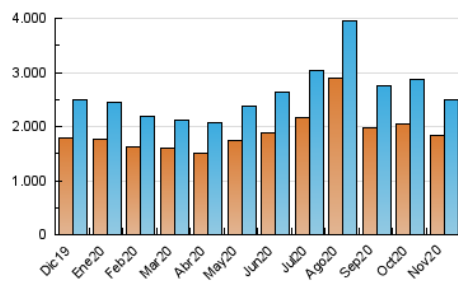

4.3 Por meses

N. únicos / Visitas (x 1000)