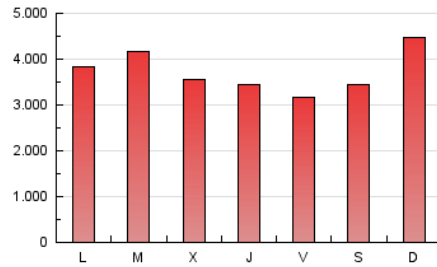

1. Cifras totales y promedios (Nacional)

MES - AÑO	NAVEGADORES UNICOS	VISITAS	PAGINAS
Noviembre - 2020	1.827.179	2.494.091	11.257.236
PROMEDIO DIARIO	77.133	83.136	375.241
PROMEDIO LUNES-VIERNES	76.400	82.217	364.250
PROMEDIO SABADO-DOMINGO	78.845	85.282	400.888
PAGINAS / VISITAS	4,51		
DURACION MEDIA VISITAS	0:01:23		
DURACION MEDIA PAGINAS	0:00:23		

2. Secciones (Nacional)

	PAGINAS	%
HOME	48.626	0.43 %
RESTO	11.208.610	99.57 %

3. Por día del mes (Nacional)

Día	N. únicos	Visitas	Páginas	Día	N. únicos	Visitas	Páginas	Día	N. únicos	Visitas	Páginas
1	90.388	97.943	444.155	11	74.931	82.392	375.347	21	69.907	74.525	327.094
2	112.810	119.584	466.628	12	76.382	82.289	320.794	22	72.711	78.269	393.190
3	64.762	70.279	284.972	13	74.927	80.262	288.376	23	58.772	63.159	296.107
4	73.678	78.574	266.462	14	74.385	80.088	289.769	24	68.525	74.329	399.222
5	70.124	75.714	283.443	15	85.707	92.079	325.200	25	69.966	74.824	383.513
6	71.347	76.632	319.362	16	60.096	65.454	249.496	26	88.728	95.012	437.463
7	71.556	77.071	319.352	17	85.343	92.249	446.577	27	75.076	81.790	365.914
8	78.351	85.442	489.068	18	92.599	98.413	398.283	28	78.921	85.716	440.043
9	77.222	83.758	454.866	19	69.088	73.988	333.953	29	87.680	96.407	580.125
10	93.061	100.326	534.603	20	74.881	80.021	298.531	30	72.073	77.502	445.328

4. Gráficas (Nacional)

4.1 Por día de la semana (promedio)

N. únicos / Visitas (x 100)

Páginas (x 100)

4.2 Por franja horaria (promedio)

Visitas (x 1000)

Páginas (x 1000)

4.3 Por meses