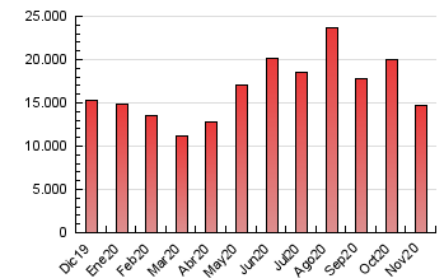

Páginas (x 1000)