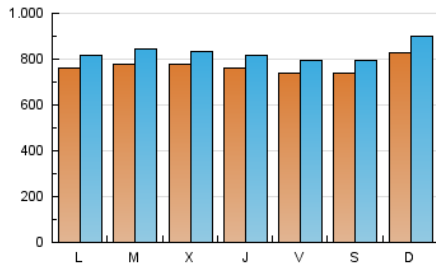

1. Cifras totales y promedios (Nacional)

MES - AÑO	NAVEGADORES UNICOS	VISITAS	PAGINAS
Noviembre - 2020	1.827.179	2.494.091	11.257.236
PROMEDIO DIARIO	77.133	83.136	375.241
PROMEDIO LUNES-VIERNES	76.400	82.217	364.250
PROMEDIO SABADO-DOMINGO	78.845	85.282	400.888
PAGINAS / VISITAS	4,51		
DURACION MEDIA VISITAS	0:01:23		
DURACION MEDIA PAGINAS	0:00:23		

2. Secciones (Nacional)

	PAGINAS	%
HOME	48.626	0.43 %
RESTO	11.208.610	99.57 %

3. Por día del mes (Nacional)

Día	N. únicos	Visitas	Páginas	Día	N. únicos	Visitas	Páginas	Día	N. únicos	Visitas	Páginas
1	90.388	97.943	444.155	11	74.931	82.392	375.347	21	69.907	74.525	327.094
2	112.810	119.584	466.628	12	76.382	82.289	320.794	22	72.711	78.269	393.190
3	64.762	70.279	284.972	13	74.927	80.262	288.376	23	58.772	63.159	296.107
4	73.678	78.574	266.462	14	74.385	80.088	289.769	24	68.525	74.329	399.222
5	70.124	75.714	283.443	15	85.707	92.079	325.200	25	69.966	74.824	383.513
6	71.347	76.632	319.362	16	60.096	65.454	249.496	26	88.728	95.012	437.463
7	71.556	77.071	319.352	17	85.343	92.249	446.577	27	75.076	81.790	365.914
8	78.351	85.442	489.068	18	92.599	98.413	398.283	28	78.921	85.716	440.043
9	77.222	83.758	454.866	19	69.088	73.988	333.953	29	87.680	96.407	580.125
10	93.061	100.326	534.603	20	74.881	80.021	298.531	30	72.073	77.502	445.328

4. Gráficas (Nacional)

4.1 Por día de la semana (promedio)

N. únicos / Visitas (x 100)

Páginas (x 100)

4.2 Por franja horaria (promedio)

Visitas (x 1000)

Páginas (x 1000)

4.3 Por meses