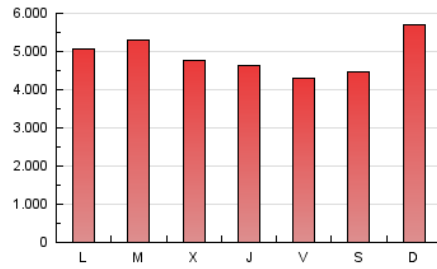

1. Cifras totales y promedios (Nacional e Internacional)

MES - AÑO	NAVEGADORES UNICOS	VISITAS	PAGINAS
Noviembre - 2020	2.522.784	3.364.180	14.760.517
PROMEDIO DIARIO	104.298	112.139	492.017
PROMEDIO LUNES-VIERNES	103.533	111.318	482.301
PROMEDIO SABADO-DOMINGO	106.082	114.057	514.688
PAGINAS / VISITAS	4,39		
DURACION MEDIA VISITAS	0:01:24		
DURACION MEDIA PAGINAS	0:00:25		

2. Secciones (Nacional e Internacional)

	PAGINAS	%
HOME	70.846	0.48 %
RESTO	14.689.671	99.52 %

3. Por día del mes (Nacional e Internacional)

Día	N. únicos	Visitas	Páginas	Día	N. únicos	Visitas	Páginas	Día	N. únicos	Visitas	Páginas
1	121.603	131.447	543.947	11	101.379	111.074	498.750	21	96.008	101.844	414.219
2	149.396	156.604	582.060	12	101.945	110.527	433.036	22	99.569	107.799	512.608
3	95.098	104.259	389.084	13	97.573	104.920	376.161	23	85.767	91.553	423.876
4	101.209	108.228	358.360	14	94.238	101.396	361.150	24	92.414	99.441	513.792
5	97.334	105.711	377.109	15	112.512	120.056	413.722	25	91.898	98.174	503.837
6	103.578	111.200	424.419	16	85.172	91.892	335.545	26	112.120	121.414	590.945
7	104.581	111.816	419.577	17	111.226	119.524	553.668	27	99.151	107.063	533.762
8	107.194	114.311	598.229	18	125.955	133.894	541.557	28	102.464	110.904	592.243
9	100.224	108.351	563.785	19	99.918	107.038	454.969	29	116.566	126.936	776.497
10	117.063	125.851	659.147	20	101.142	108.111	388.817	30	104.639	112.842	625.646

4. Gráficas (Nacional e Internacional)

4.1 Por día de la semana (promedio)

N. únicos / Visitas (x 100)

Páginas (x 100)

4.2 Por franja horaria (promedio)

Visitas (x 1000)

Páginas (x 1000)

4.3 Por meses