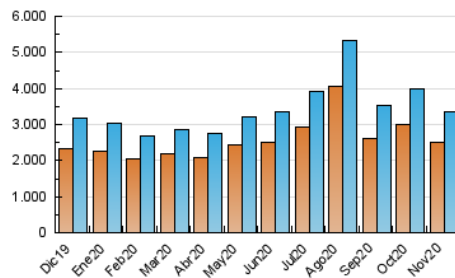

4.3 Por meses

N. únicos / Visitas (x 1000)