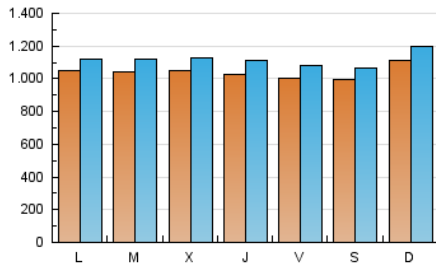

1. Cifras totales y promedios (Nacional e Internacional)

MES - AÑO	NAVEGADORES UNICOS	VISITAS	PAGINAS
Noviembre - 2020	2.522.784	3.364.180	14.760.517
PROMEDIO DIARIO	104.298	112.139	492.017
PROMEDIO LUNES-VIERNES	103.533	111.318	482.301
PROMEDIO SABADO-DOMINGO	106.082	114.057	514.688
PAGINAS / VISITAS	4,39		
DURACION MEDIA VISITAS	0:01:24		
DURACION MEDIA PAGINAS	0:00:25		

2. Secciones (Nacional e Internacional)

	PAGINAS	%
HOME	70.846	0.48 %
RESTO	14.689.671	99.52 %

3. Por día del mes (Nacional e Internacional)

Día	N. únicos	Visitas	Páginas	Día	N. únicos	Visitas	Páginas	Día	N. únicos	Visitas	Páginas
1	121.603	131.447	543.947	11	101.379	111.074	498.750	21	96.008	101.844	414.219
2	149.396	156.604	582.060	12	101.945	110.527	433.036	22	99.569	107.799	512.608
3	95.098	104.259	389.084	13	97.573	104.920	376.161	23	85.767	91.553	423.876
4	101.209	108.228	358.360	14	94.238	101.396	361.150	24	92.414	99.441	513.792
5	97.334	105.711	377.109	15	112.512	120.056	413.722	25	91.898	98.174	503.837
6	103.578	111.200	424.419	16	85.172	91.892	335.545	26	112.120	121.414	590.945
7	104.581	111.816	419.577	17	111.226	119.524	553.668	27	99.151	107.063	533.762
8	107.194	114.311	598.229	18	125.955	133.894	541.557	28	102.464	110.904	592.243
9	100.224	108.351	563.785	19	99.918	107.038	454.969	29	116.566	126.936	776.497
10	117.063	125.851	659.147	20	101.142	108.111	388.817	30	104.639	112.842	625.646

4. Gráficas (Nacional e Internacional)

4.1 Por día de la semana (promedio)

N. únicos / Visitas (x 100)

Páginas (x 100)

4.2 Por franja horaria (promedio)

Visitas (x 1000)

Páginas (x 1000)

4.3 Por meses