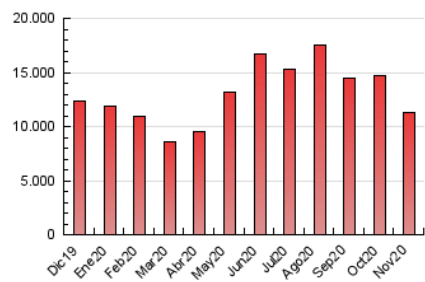

Páginas (x 1000)