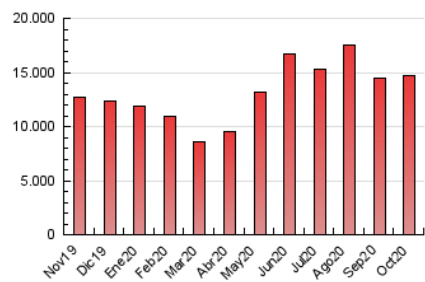

#### 3. Por día del mes (Nacional)

Día	N. únicos	Visitas	Páginas	Día	N. únicos	Visitas	Páginas	Día	N. únicos	Visitas	Páginas
1	81.260	87.181	348.116	11	79.097	85.259	668.878	21	63.504	69.415	289.901
2	81.715	87.435	358.202	12	80.291	86.680	543.486	22	84.471	91.112	330.323
3	99.156	106.330	631.871	13	80.220	88.303	588.684	23	85.594	91.835	292.937
4	129.549	139.475	885.356	14	71.937	79.183	566.392	24	89.887	96.166	435.262
5	98.989	106.579	805.763	15	82.434	89.798	627.382	25	111.109	121.350	630.605
6	103.706	111.787	591.451	16	81.933	90.711	423.537	26	95.148	102.363	438.822
7	66.272	72.548	401.111	17	87.823	95.963	455.434	27	105.540	113.759	450.492
8	65.231	71.394	408.779	18	103.005	113.329	536.496	28	72.593	78.214	330.201
9	88.392	95.711	409.739	19	78.628	86.396	508.897	29	71.136	77.951	261.314
10	83.676	90.472	529.451	20	70.128	77.698	371.159	30	79.392	84.992	294.295
								31	76.443	83.310	332.008

##### 4.1 Por día de la semana (promedio)

N. únicos / Visitas (x 100)

Páginas (x 100)

##### 4.2 Por franja horaria (promedio)

Visitas (x 1000)

Páginas (x 1000)

##### 4.3 Por meses

N. únicos / Visitas (x 1000)

Páginas (x 1000)