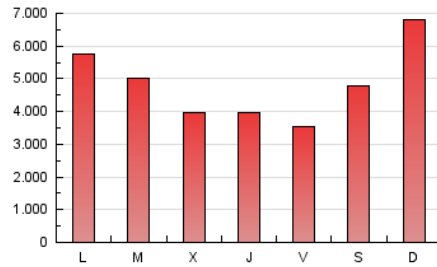

Páginas (x 100)