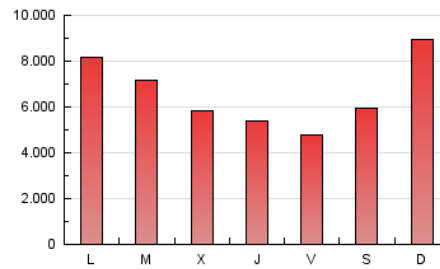

### 1. Cifras totales y promedios (Nacional e Internacional)

MES - AÑO	NAVEGADORES UNICOS	VISITAS	PAGINAS
Octubre - 2020	2.987.484	3.981.018	20.070.873
<b>PROMEDIO DIARIO</b>	<b>118.887</b>	<b>128.420</b>	<b>647.448</b>
<b>PROMEDIO LUNES-VIERNES</b>	116.861	126.328	614.406
<b>PROMEDIO SABADO-DOMINGO</b>	123.839	133.534	728.215
<b>PAGINAS / VISITAS</b>	5,04		
<b>DURACION MEDIA VISITAS</b>	0:01:28		
<b>DURACION MEDIA PAGINAS</b>	0:00:22		

### 3. Por día del mes (Nacional e Internacional)

Día	N. únicos	Visitas	Páginas	Día	N. únicos	Visitas	Páginas	Día	N. únicos	Visitas	Páginas
1	101.892	109.450	444.795	11	105.026	113.631	970.649	21	88.239	96.559	407.354
2	105.238	113.432	497.595	12	106.647	114.968	792.358	22	109.915	118.987	434.667
3	119.664	128.170	736.539	13	109.607	119.282	834.498	23	109.823	117.164	384.531
4	161.849	172.651	1.100.437	14	104.734	114.328	850.036	24	112.495	119.620	519.682
5	143.762	154.191	1.176.048	15	125.509	134.235	889.987	25	135.757	148.561	744.347
6	143.048	154.160	867.343	16	114.072	124.182	597.073	26	161.848	172.411	607.973
7	93.412	101.993	581.839	17	120.535	130.868	645.485	27	201.984	217.458	659.979
8	86.655	94.918	534.958	18	144.374	156.445	755.902	28	121.004	130.631	486.328
9	109.198	118.502	503.895	19	109.014	120.321	684.225	29	110.359	119.522	382.496
10	104.505	112.727	655.829	20	97.328	106.576	502.345	30	117.654	125.944	396.618
								31	110.350	119.131	425.062

4. Gráficas (Nacional e Internacional)

4.1 Por día de la semana (promedio)

N. únicos / Visitas (x 100)

Páginas (x 100)

4.2 Por franja horaria (promedio)

Visitas (x 1000)

Páginas (x 1000)

4.3 Por meses