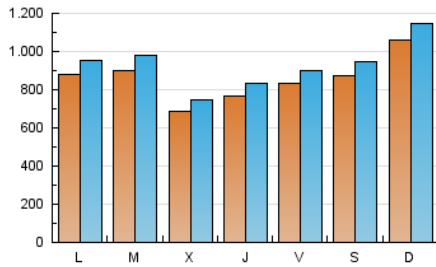

4. Gráficas (Nacional)

4.1 Por día de la semana (promedio)

N. únicos / Visitas (x 100)