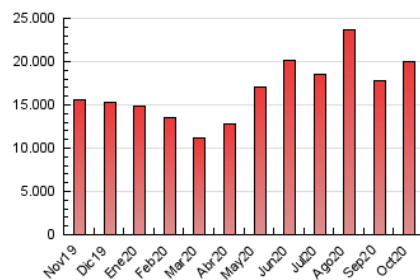

### 1. Cifras totales y promedios (Nacional e Internacional)

MES - AÑO	NAVEGADORES UNICOS	VISITAS	PAGINAS
Octubre - 2020	2.987.484	3.981.018	20.070.873
<b>PROMEDIO DIARIO</b>	<b>118.887</b>	<b>128.420</b>	<b>647.448</b>
<b>PROMEDIO LUNES-VIERNES</b>	116.861	126.328	614.406
<b>PROMEDIO SABADO-DOMINGO</b>	123.839	133.534	728.215
<b>PAGINAS / VISITAS</b>	5,04		
<b>DURACION MEDIA VISITAS</b>	0:01:28		
<b>DURACION MEDIA PAGINAS</b>	0:00:22		

### 3. Por día del mes (Nacional e Internacional)

Día	N. únicos	Visitas	Páginas	Día	N. únicos	Visitas	Páginas	Día	N. únicos	Visitas	Páginas
1	101.892	109.450	444.795	11	105.026	113.631	970.649	21	88.239	96.559	407.354
2	105.238	113.432	497.595	12	106.647	114.968	792.358	22	109.915	118.987	434.667
3	119.664	128.170	736.539	13	109.607	119.282	834.498	23	109.823	117.164	384.531
4	161.849	172.651	1.100.437	14	104.734	114.328	850.036	24	112.495	119.620	519.682
5	143.762	154.191	1.176.048	15	125.509	134.235	889.987	25	135.757	148.561	744.347
6	143.048	154.160	867.343	16	114.072	124.182	597.073	26	161.848	172.411	607.973
7	93.412	101.993	581.839	17	120.535	130.868	645.485	27	201.984	217.458	659.979
8	86.655	94.918	534.958	18	144.374	156.445	755.902	28	121.004	130.631	486.328
9	109.198	118.502	503.895	19	109.014	120.321	684.225	29	110.359	119.522	382.496
10	104.505	112.727	655.829	20	97.328	106.576	502.345	30	117.654	125.944	396.618
								31	110.350	119.131	425.062

4. Gráficas (Nacional e Internacional)

4.1 Por día de la semana (promedio)

N. únicos / Visitas (x 100)

Páginas (x 100)

4.2 Por franja horaria (promedio)

Visitas (x 1000)

Páginas (x 1000)

4.3 Por meses

N. únicos / Visitas (x 1000)

Páginas (x 1000)