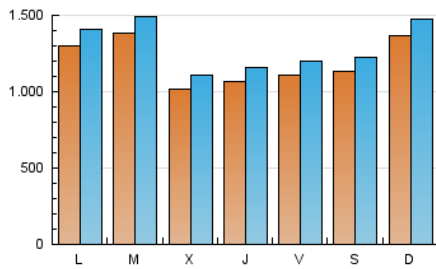

4. Gráficas (Nacional e Internacional)

4.1 Por día de la semana (promedio)

N. únicos / Visitas (x 100)