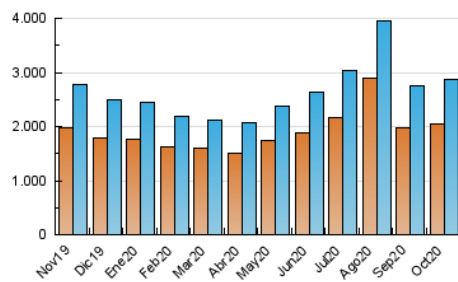

#### 3. Por día del mes (Nacional)

Día	N. únicos	Visitas	Páginas	Día	N. únicos	Visitas	Páginas	Día	N. únicos	Visitas	Páginas
1	81.260	87.181	348.116	11	79.097	85.259	668.878	21	63.504	69.415	289.901
2	81.715	87.435	358.202	12	80.291	86.680	543.486	22	84.471	91.112	330.323
3	99.156	106.330	631.871	13	80.220	88.303	588.684	23	85.594	91.835	292.937
4	129.549	139.475	885.356	14	71.937	79.183	566.392	24	89.887	96.166	435.262
5	98.989	106.579	805.763	15	82.434	89.798	627.382	25	111.109	121.350	630.605
6	103.706	111.787	591.451	16	81.933	90.711	423.537	26	95.148	102.363	438.822
7	66.272	72.548	401.111	17	87.823	95.963	455.434	27	105.540	113.759	450.492
8	65.231	71.394	408.779	18	103.005	113.329	536.496	28	72.593	78.214	330.201
9	88.392	95.711	409.739	19	78.628	86.396	508.897	29	71.136	77.951	261.314
10	83.676	90.472	529.451	20	70.128	77.698	371.159	30	79.392	84.992	294.295
								31	76.443	83.310	332.008

##### 4.1 Por día de la semana (promedio)

N. únicos / Visitas (x 100)

Páginas (x 100)

##### 4.2 Por franja horaria (promedio)

Visitas (x 1000)

Páginas (x 1000)

##### 4.3 Por meses

N. únicos / Visitas (x 1000)

Páginas (x 1000)