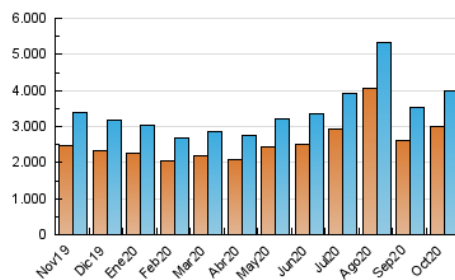

### 1. Cifras totales y promedios (Nacional e Internacional)

MES - AÑO	NAVEGADORES UNICOS	VISITAS	PAGINAS
Octubre - 2020	2.987.484	3.981.018	20.070.873
<b>PROMEDIO DIARIO</b>	<b>118.887</b>	<b>128.420</b>	<b>647.448</b>
<b>PROMEDIO LUNES-VIERNES</b>	116.861	126.328	614.406
<b>PROMEDIO SABADO-DOMINGO</b>	123.839	133.534	728.215
<b>PAGINAS / VISITAS</b>	5,04		
<b>DURACION MEDIA VISITAS</b>	0:01:28		
<b>DURACION MEDIA PAGINAS</b>	0:00:22		

### 3. Por día del mes (Nacional e Internacional)

Día	N. únicos	Visitas	Páginas	Día	N. únicos	Visitas	Páginas	Día	N. únicos	Visitas	Páginas
1	101.892	109.450	444.795	11	105.026	113.631	970.649	21	88.239	96.559	407.354
2	105.238	113.432	497.595	12	106.647	114.968	792.358	22	109.915	118.987	434.667
3	119.664	128.170	736.539	13	109.607	119.282	834.498	23	109.823	117.164	384.531
4	161.849	172.651	1.100.437	14	104.734	114.328	850.036	24	112.495	119.620	519.682
5	143.762	154.191	1.176.048	15	125.509	134.235	889.987	25	135.757	148.561	744.347
6	143.048	154.160	867.343	16	114.072	124.182	597.073	26	161.848	172.411	607.973
7	93.412	101.993	581.839	17	120.535	130.868	645.485	27	201.984	217.458	659.979
8	86.655	94.918	534.958	18	144.374	156.445	755.902	28	121.004	130.631	486.328
9	109.198	118.502	503.895	19	109.014	120.321	684.225	29	110.359	119.522	382.496
10	104.505	112.727	655.829	20	97.328	106.576	502.345	30	117.654	125.944	396.618
								31	110.350	119.131	425.062

4. Gráficas (Nacional e Internacional)

4.1 Por día de la semana (promedio)

N. únicos / Visitas (x 100)

Páginas (x 100)

4.2 Por franja horaria (promedio)

Visitas (x 1000)

Páginas (x 1000)

4.3 Por meses

N. únicos / Visitas (x 1000)

Páginas (x 1000)