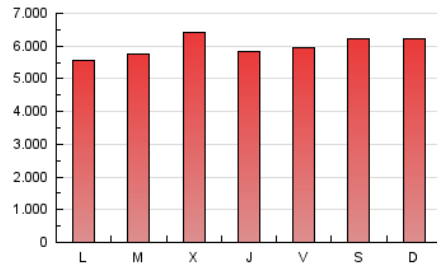

1. Cifras totales y promedios (Nacional e Internacional)

MES - AÑO	NAVEGADORES UNICOS	VISITAS	PAGINAS
Agosto - 2021	3.213.196	4.184.848	18.553.439
PROMEDIO DIARIO	125.699	134.995	598.498
PROMEDIO LUNES-VIERNES	122.270	131.527	588.649
PROMEDIO SABADO-DOMINGO	134.080	143.474	622.574
PAGINAS / VISITAS	4,43		
DURACION MEDIA VISITAS	0:01:29		
DURACION MEDIA PAGINAS	0:00:26		

2. Secciones (Nacional e Internacional)

	PAGINAS	%
HOME	90.962	0.49 %
RESTO	18.462.477	99.51 %

3. Por día del mes (Nacional e Internacional)

Día	N. únicos	Visitas	Páginas	Día	N. únicos	Visitas	Páginas	Día	N. únicos	Visitas	Páginas
1	118.804	127.763	663.979	11	137.550	148.625	611.574	21	115.732	124.709	514.551
2	107.218	115.008	589.401	12	130.494	140.161	578.291	22	116.177	124.323	546.513
3	111.592	121.491	638.279	13	119.108	129.054	552.224	23	114.406	123.105	532.938
4	134.724	143.767	842.040	14	103.913	110.889	522.503	24	117.347	126.574	558.443
5	125.531	134.427	682.862	15	107.710	117.335	565.057	25	136.506	144.859	578.263
6	165.662	176.844	771.296	16	106.870	114.288	541.635	26	113.699	122.491	529.696
7	244.339	257.332	998.108	17	108.569	117.618	564.217	27	109.307	118.044	491.646
8	178.938	192.750	838.058	18	107.854	118.057	540.220	28	102.237	110.545	447.437
9	131.515	141.848	646.762	19	116.507	125.805	539.324	29	118.868	125.619	506.962
10	133.955	145.916	632.002	20	135.918	144.196	563.977	30	111.385	119.947	478.271
								31	114.228	121.458	486.910

4. Gráficas (Nacional e Internacional)

4.1 Por día de la semana (promedio)

N. únicos / Visitas (x 100)

Páginas (x 100)

4.2 Por franja horaria (promedio)

Visitas (x 1000)

Páginas (x 1000)

4.3 Por meses