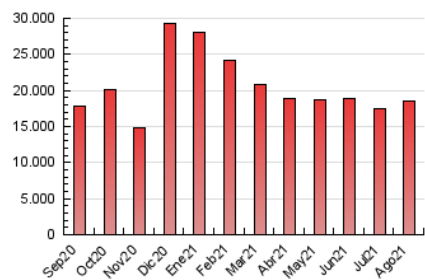

Páginas (x 1000)