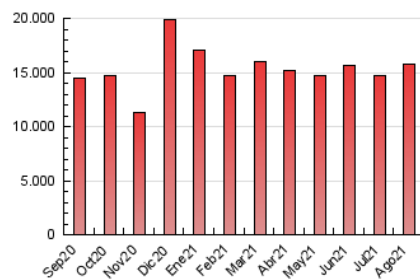

Páginas (x 1000)