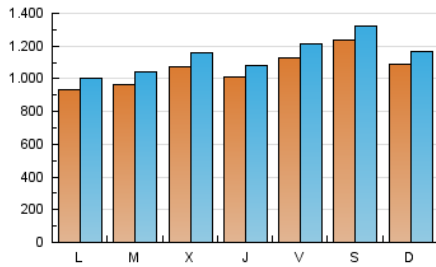

1. Cifras totales y promedios (Nacional)

MES - AÑO	NAVEGADORES UNICOS	VISITAS	PAGINAS
Agosto - 2021	2.694.983	3.518.486	15.717.581
PROMEDIO DIARIO	105.555	113.500	507.019
PROMEDIO LUNES-VIERNES	101.550	109.362	494.415
PROMEDIO SABADO-DOMINGO	115.345	123.612	537.827
PAGINAS / VISITAS	4,47		
DURACION MEDIA VISITAS	0:01:28		
DURACION MEDIA PAGINAS	0:00:25		

2. Secciones (Nacional)

	PAGINAS	%
HOME	66.171	0.42 %
RESTO	15.651.410	99.58 %

3. Por día del mes (Nacional)

Día	N. únicos	Visitas	Páginas	Día	N. únicos	Visitas	Páginas	Día	N. únicos	Visitas	Páginas
1	100.890	107.749	579.442	11	116.040	125.434	518.464	21	97.350	105.532	433.370
2	87.433	94.132	499.998	12	109.110	117.649	487.316	22	95.176	103.321	455.463
3	92.394	100.285	545.929	13	100.720	108.584	467.844	23	92.520	99.853	434.906
4	114.089	121.723	745.486	14	87.504	93.098	448.636	24	95.934	103.813	460.000
5	104.695	112.154	588.200	15	90.144	98.126	479.852	25	113.611	121.838	480.318
6	144.294	154.811	683.528	16	87.066	92.889	446.958	26	94.246	100.609	432.404
7	225.198	236.498	914.603	17	88.421	95.672	468.181	27	90.758	97.700	401.329
8	157.621	170.666	740.636	18	86.845	95.301	445.278	28	85.295	92.480	371.595
9	109.423	117.948	545.482	19	95.277	103.227	444.127	29	98.931	105.042	416.849
10	112.795	123.201	538.065	20	115.445	122.914	475.229	30	90.390	97.386	380.307
								31	92.584	98.851	387.786

4. Gráficas (Nacional)

4.1 Por día de la semana (promedio)

N. únicos / Visitas (x 100)

Páginas (x 100)

4.2 Por franja horaria (promedio)

Visitas (x 1000)

Páginas (x 1000)

4.3 Por meses