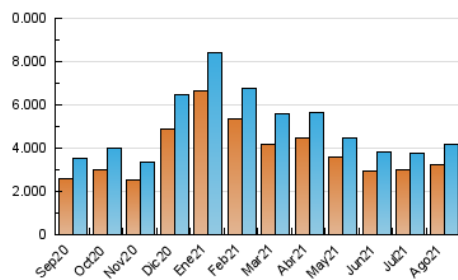

4.3 Por meses

N. únicos / Visitas (x 1000)