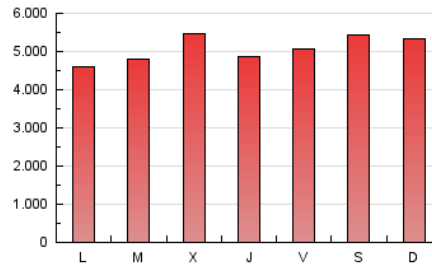

1. Cifras totales y promedios (Nacional)

MES - AÑO	NAVEGADORES UNICOS	VISITAS	PAGINAS
Agosto - 2021	2.694.983	3.518.486	15.717.581
PROMEDIO DIARIO	105.555	113.500	507.019
PROMEDIO LUNES-VIERNES	101.550	109.362	494.415
PROMEDIO SABADO-DOMINGO	115.345	123.612	537.827
PAGINAS / VISITAS	4,47		
DURACION MEDIA VISITAS	0:01:28		
DURACION MEDIA PAGINAS	0:00:25		

2. Secciones (Nacional)

	PAGINAS	%
HOME	66.171	0.42 %
RESTO	15.651.410	99.58 %

3. Por día del mes (Nacional)

Día	N. únicos	Visitas	Páginas	Día	N. únicos	Visitas	Páginas	Día	N. únicos	Visitas	Páginas
1	100.890	107.749	579.442	11	116.040	125.434	518.464	21	97.350	105.532	433.370
2	87.433	94.132	499.998	12	109.110	117.649	487.316	22	95.176	103.321	455.463
3	92.394	100.285	545.929	13	100.720	108.584	467.844	23	92.520	99.853	434.906
4	114.089	121.723	745.486	14	87.504	93.098	448.636	24	95.934	103.813	460.000
5	104.695	112.154	588.200	15	90.144	98.126	479.852	25	113.611	121.838	480.318
6	144.294	154.811	683.528	16	87.066	92.889	446.958	26	94.246	100.609	432.404
7	225.198	236.498	914.603	17	88.421	95.672	468.181	27	90.758	97.700	401.329
8	157.621	170.666	740.636	18	86.845	95.301	445.278	28	85.295	92.480	371.595
9	109.423	117.948	545.482	19	95.277	103.227	444.127	29	98.931	105.042	416.849
10	112.795	123.201	538.065	20	115.445	122.914	475.229	30	90.390	97.386	380.307
								31	92.584	98.851	387.786

4. Gráficas (Nacional)

4.1 Por día de la semana (promedio)

N. únicos / Visitas (x 100)

Páginas (x 100)

4.2 Por franja horaria (promedio)

Visitas (x 1000)

Páginas (x 1000)

4.3 Por meses