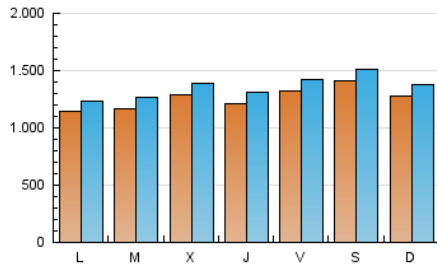

1. Cifras totales y promedios (Nacional e Internacional)

MES - AÑO	NAVEGADORES UNICOS	VISITAS	PAGINAS
Agosto - 2021	3.213.196	4.184.848	18.553.439
PROMEDIO DIARIO	125.699	134.995	598.498
PROMEDIO LUNES-VIERNES	122.270	131.527	588.649
PROMEDIO SABADO-DOMINGO	134.080	143.474	622.574
PAGINAS / VISITAS	4,43		
DURACION MEDIA VISITAS	0:01:29		
DURACION MEDIA PAGINAS	0:00:26		

2. Secciones (Nacional e Internacional)

	PAGINAS	%
HOME	90.962	0.49 %
RESTO	18.462.477	99.51 %

3. Por día del mes (Nacional e Internacional)

Día	N. únicos	Visitas	Páginas	Día	N. únicos	Visitas	Páginas	Día	N. únicos	Visitas	Páginas
1	118.804	127.763	663.979	11	137.550	148.625	611.574	21	115.732	124.709	514.551
2	107.218	115.008	589.401	12	130.494	140.161	578.291	22	116.177	124.323	546.513
3	111.592	121.491	638.279	13	119.108	129.054	552.224	23	114.406	123.105	532.938
4	134.724	143.767	842.040	14	103.913	110.889	522.503	24	117.347	126.574	558.443
5	125.531	134.427	682.862	15	107.710	117.335	565.057	25	136.506	144.859	578.263
6	165.662	176.844	771.296	16	106.870	114.288	541.635	26	113.699	122.491	529.696
7	244.339	257.332	998.108	17	108.569	117.618	564.217	27	109.307	118.044	491.646
8	178.938	192.750	838.058	18	107.854	118.057	540.220	28	102.237	110.545	447.437
9	131.515	141.848	646.762	19	116.507	125.805	539.324	29	118.868	125.619	506.962
10	133.955	145.916	632.002	20	135.918	144.196	563.977	30	111.385	119.947	478.271
								31	114.228	121.458	486.910

4. Gráficas (Nacional e Internacional)

4.1 Por día de la semana (promedio)

N. únicos / Visitas (x 100)

Páginas (x 100)

4.2 Por franja horaria (promedio)

Visitas (x 1000)

Páginas (x 1000)

4.3 Por meses