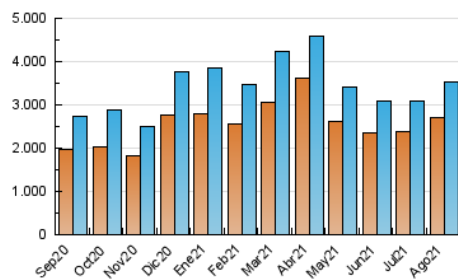

4.3 Por meses

N. únicos / Visitas (x 1000)