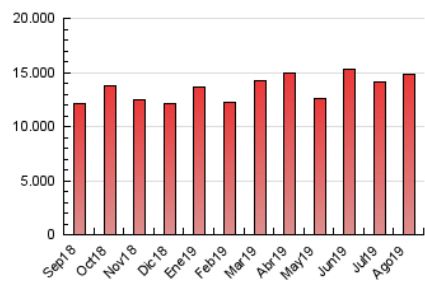

Páginas (x 1000)