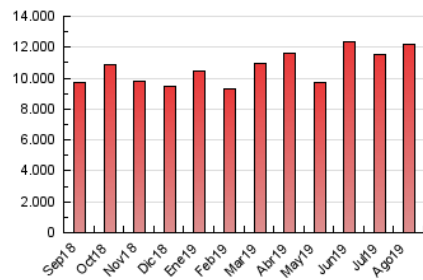

Páginas (x 1000)