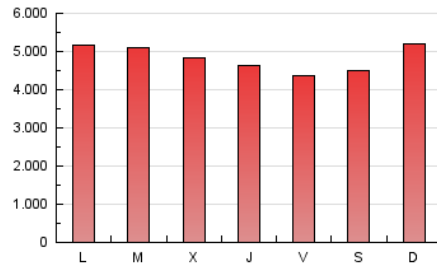

1. Cifras totales y promedios (Nacional e Internacional)

MES - AÑO	NAVEGADORES UNICOS	VISITAS	PAGINAS
Agosto - 2019	2.181.689	3.088.620	14.864.192
PROMEDIO DIARIO	90.807	99.633	479.490
PROMEDIO LUNES-VIERNES	91.406	100.411	478.432
PROMEDIO SABADO-DOMINGO	89.342	97.731	482.076
PAGINAS / VISITAS	4,81		
DURACION MEDIA VISITAS	0:01:42		
DURACION MEDIA PAGINAS	0:00:26		

2. Secciones (Nacional e Internacional)

	PAGINAS	%
HOME	68.332	0.46 %
RESTO	14.795.860	99.54 %

3. Por día del mes (Nacional e Internacional)

Día	N. únicos	Visitas	Páginas	Día	N. únicos	Visitas	Páginas	Día	N. únicos	Visitas	Páginas
1	85.078	93.477	462.492	11	79.383	87.922	532.062	21	88.194	97.785	578.886
2	82.386	91.436	424.005	12	93.218	104.252	540.167	22	89.286	97.641	490.945
3	87.236	94.386	424.904	13	114.890	124.183	497.000	23	91.428	99.905	458.831
4	95.979	103.366	498.447	14	101.740	110.126	431.896	24	83.106	90.676	408.202
5	91.574	99.302	487.022	15	91.047	98.650	445.519	25	95.897	105.806	456.383
6	93.972	102.520	522.848	16	86.872	96.875	458.794	26	94.055	105.171	455.512
7	87.036	95.060	500.628	17	97.147	106.557	502.893	27	82.232	90.468	435.490
8	83.834	92.011	528.834	18	105.478	114.868	595.099	28	116.552	129.408	422.844
9	77.125	83.870	452.841	19	86.146	96.121	579.155	29	108.513	116.927	389.146
10	79.463	87.986	525.210	20	82.643	93.148	579.486	30	83.121	90.702	383.171
								31	80.386	88.015	395.480

4. Gráficas (Nacional e Internacional)

4.1 Por día de la semana (promedio)

N. únicos / Visitas (x 100)

Páginas (x 100)

4.2 Por franja horaria (promedio)

Visitas (x 1000)

Páginas (x 1000)

4.3 Por meses