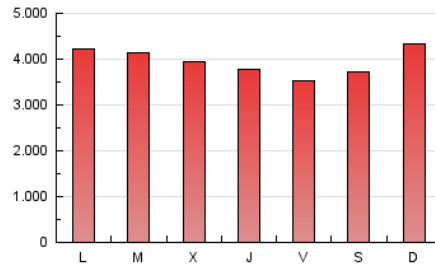

1. Cifras totales y promedios (Nacional)

MES - AÑO	NAVEGADORES UNICOS	VISITAS	PAGINAS
Agosto - 2019	1.846.653	2.601.309	12.172.891
PROMEDIO DIARIO	76.488	83.913	392.674
PROMEDIO LUNES-VIERNES	76.783	84.298	389.851
PROMEDIO SABADO-DOMINGO	75.770	82.972	399.576
PAGINAS / VISITAS	4,68		
DURACION MEDIA VISITAS	0:01:38		
DURACION MEDIA PAGINAS	0:00:26		

2. Secciones (Nacional)

	PAGINAS	%
HOME	49.628	0.41 %
RESTO	12.123.263	99.59 %

3. Por día del mes (Nacional)

Día	N. únicos	Visitas	Páginas	Día	N. únicos	Visitas	Páginas	Día	N. únicos	Visitas	Páginas
1	70.852	77.732	372.124	11	66.534	73.651	444.450	21	73.164	80.731	470.476
2	69.290	76.457	340.780	12	78.398	87.302	444.869	22	74.078	80.173	394.133
3	74.579	81.127	353.247	13	100.197	107.438	412.114	23	75.022	82.073	371.823
4	82.965	88.971	416.990	14	86.956	94.336	351.796	24	70.077	76.322	334.623
5	75.561	82.497	399.245	15	77.432	84.396	366.107	25	80.667	89.584	373.101
6	78.356	85.193	433.627	16	72.134	81.197	376.058	26	79.046	88.334	371.714
7	73.168	80.233	414.765	17	81.992	90.347	414.699	27	67.623	74.877	344.489
8	70.569	77.387	439.937	18	89.129	97.456	502.122	28	100.460	111.893	339.105
9	63.960	69.903	367.715	19	70.257	78.701	474.507	29	94.309	101.026	312.526
10	66.625	73.698	428.946	20	67.601	75.652	470.063	30	70.784	77.027	308.738
								31	69.358	75.595	328.002

4. Gráficas (Nacional)

4.1 Por día de la semana (promedio)

N. únicos / Visitas (x 100)

Páginas (x 100)

4.2 Por franja horaria (promedio)

Visitas (x 1000)

Páginas (x 1000)

4.3 Por meses