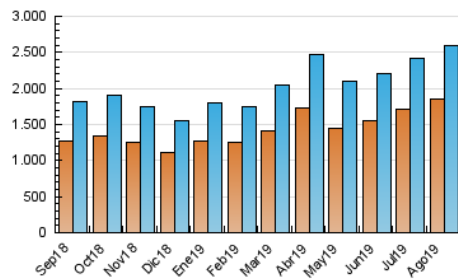

4.3 Por meses

N. únicos / Visitas (x 1000)