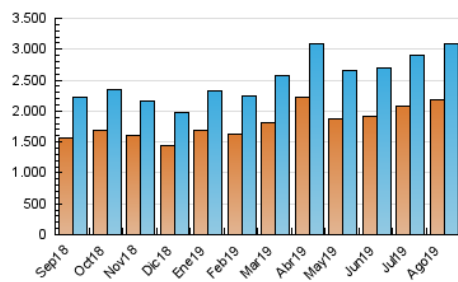

4.3 Por meses

N. únicos / Visitas (x 1000)