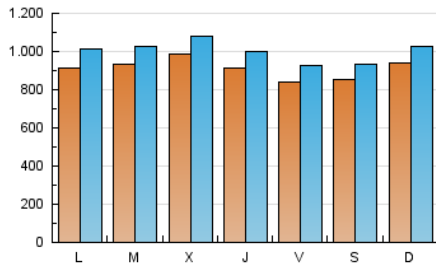

1. Cifras totales y promedios (Nacional e Internacional)

MES - AÑO	NAVEGADORES UNICOS	VISITAS	PAGINAS
Agosto - 2019	2.181.689	3.088.620	14.864.192
PROMEDIO DIARIO	90.807	99.633	479.490
PROMEDIO LUNES-VIERNES	91.406	100.411	478.432
PROMEDIO SABADO-DOMINGO	89.342	97.731	482.076
PAGINAS / VISITAS	4,81		
DURACION MEDIA VISITAS	0:01:42		
DURACION MEDIA PAGINAS	0:00:26		

2. Secciones (Nacional e Internacional)

	PAGINAS	%
HOME	68.332	0.46 %
RESTO	14.795.860	99.54 %

3. Por día del mes (Nacional e Internacional)

Día	N. únicos	Visitas	Páginas	Día	N. únicos	Visitas	Páginas	Día	N. únicos	Visitas	Páginas
1	85.078	93.477	462.492	11	79.383	87.922	532.062	21	88.194	97.785	578.886
2	82.386	91.436	424.005	12	93.218	104.252	540.167	22	89.286	97.641	490.945
3	87.236	94.386	424.904	13	114.890	124.183	497.000	23	91.428	99.905	458.831
4	95.979	103.366	498.447	14	101.740	110.126	431.896	24	83.106	90.676	408.202
5	91.574	99.302	487.022	15	91.047	98.650	445.519	25	95.897	105.806	456.383
6	93.972	102.520	522.848	16	86.872	96.875	458.794	26	94.055	105.171	455.512
7	87.036	95.060	500.628	17	97.147	106.557	502.893	27	82.232	90.468	435.490
8	83.834	92.011	528.834	18	105.478	114.868	595.099	28	116.552	129.408	422.844
9	77.125	83.870	452.841	19	86.146	96.121	579.155	29	108.513	116.927	389.146
10	79.463	87.986	525.210	20	82.643	93.148	579.486	30	83.121	90.702	383.171
								31	80.386	88.015	395.480

4. Gráficas (Nacional e Internacional)

4.1 Por día de la semana (promedio)

N. únicos / Visitas (x 100)

Páginas (x 100)

4.2 Por franja horaria (promedio)

Visitas (x 1000)

Páginas (x 1000)

4.3 Por meses