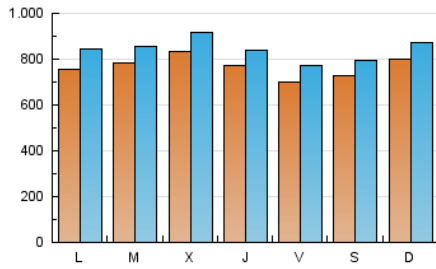

1. Cifras totales y promedios (Nacional)

MES - AÑO	NAVEGADORES UNICOS	VISITAS	PAGINAS
Agosto - 2019	1.846.653	2.601.309	12.172.891
PROMEDIO DIARIO	76.488	83.913	392.674
PROMEDIO LUNES-VIERNES	76.783	84.298	389.851
PROMEDIO SABADO-DOMINGO	75.770	82.972	399.576
PAGINAS / VISITAS	4,68		
DURACION MEDIA VISITAS	0:01:38		
DURACION MEDIA PAGINAS	0:00:26		

2. Secciones (Nacional)

	PAGINAS	%
HOME	49.628	0.41 %
RESTO	12.123.263	99.59 %

3. Por día del mes (Nacional)

Día	N. únicos	Visitas	Páginas	Día	N. únicos	Visitas	Páginas	Día	N. únicos	Visitas	Páginas
1	70.852	77.732	372.124	11	66.534	73.651	444.450	21	73.164	80.731	470.476
2	69.290	76.457	340.780	12	78.398	87.302	444.869	22	74.078	80.173	394.133
3	74.579	81.127	353.247	13	100.197	107.438	412.114	23	75.022	82.073	371.823
4	82.965	88.971	416.990	14	86.956	94.336	351.796	24	70.077	76.322	334.623
5	75.561	82.497	399.245	15	77.432	84.396	366.107	25	80.667	89.584	373.101
6	78.356	85.193	433.627	16	72.134	81.197	376.058	26	79.046	88.334	371.714
7	73.168	80.233	414.765	17	81.992	90.347	414.699	27	67.623	74.877	344.489
8	70.569	77.387	439.937	18	89.129	97.456	502.122	28	100.460	111.893	339.105
9	63.960	69.903	367.715	19	70.257	78.701	474.507	29	94.309	101.026	312.526
10	66.625	73.698	428.946	20	67.601	75.652	470.063	30	70.784	77.027	308.738
								31	69.358	75.595	328.002

4. Gráficas (Nacional)

4.1 Por día de la semana (promedio)

N. únicos / Visitas (x 100)

Páginas (x 100)

4.2 Por franja horaria (promedio)

Visitas (x 1000)

Páginas (x 1000)

4.3 Por meses