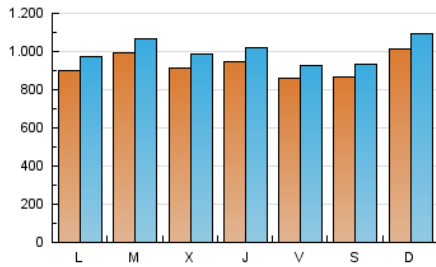

1. Cifras totales y promedios (Nacional)

MES - AÑO	NAVEGADORES UNICOS	VISITAS	PAGINAS
Julio - 2021	2.375.261	3.087.750	14.743.726
PROMEDIO DIARIO	92.500	99.605	475.604
PROMEDIO LUNES-VIERNES	92.235	99.233	473.869
PROMEDIO SABADO-DOMINGO	93.146	100.514	479.845
PAGINAS / VISITAS	4,77		
DURACION MEDIA VISITAS	0:01:32		
DURACION MEDIA PAGINAS	0:00:24		

2. Secciones (Nacional)

	PAGINAS	%
HOME	69.494	0.47 %
RESTO	14.674.232	99.53 %

3. Por día del mes (Nacional)

Día	N. únicos	Visitas	Páginas	Día	N. únicos	Visitas	Páginas	Día	N. únicos	Visitas	Páginas
1	98.311	105.514	501.774	11	86.416	94.229	476.092	21	101.434	108.672	479.296
2	92.006	99.417	543.717	12	84.062	91.197	441.825	22	92.960	98.981	483.305
3	80.811	88.212	471.991	13	91.966	99.134	500.774	23	83.444	90.297	439.979
4	88.227	94.158	501.381	14	90.127	97.549	518.602	24	91.094	97.518	474.918
5	81.111	87.694	464.467	15	110.782	119.632	521.719	25	118.004	126.994	554.669
6	91.313	97.472	510.389	16	89.361	95.380	428.516	26	89.439	96.194	451.431
7	86.291	93.573	497.513	17	93.240	100.161	441.637	27	87.104	93.747	426.001
8	88.404	95.939	534.247	18	112.741	122.235	533.121	28	87.647	94.358	405.824
9	77.238	83.187	433.389	19	106.539	114.655	475.199	29	82.467	88.871	369.833
10	76.352	81.887	408.276	20	127.991	136.155	605.637	30	89.179	95.508	391.688
								31	91.430	99.230	456.516

4. Gráficas (Nacional)

4.1 Por día de la semana (promedio)

N. únicos / Visitas (x 100)

Páginas (x 100)

4.2 Por franja horaria (promedio)

Visitas (x 1000)

Páginas (x 1000)

4.3 Por meses