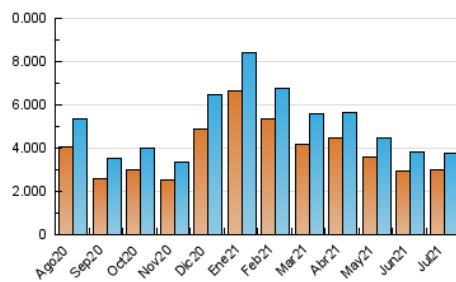

4.3 Por meses

N. únicos / Visitas (x 1000)