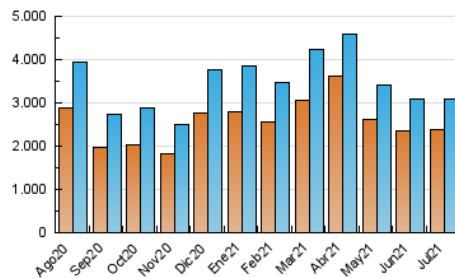

4.3 Por meses

N. únicos / Visitas (x 1000)