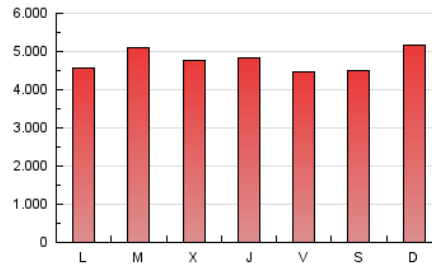

1. Cifras totales y promedios (Nacional)

MES - AÑO	NAVEGADORES UNICOS	VISITAS	PAGINAS
Julio - 2021	2.375.261	3.087.750	14.743.726
PROMEDIO DIARIO	92.500	99.605	475.604
PROMEDIO LUNES-VIERNES	92.235	99.233	473.869
PROMEDIO SABADO-DOMINGO	93.146	100.514	479.845
PAGINAS / VISITAS	4,77		
DURACION MEDIA VISITAS	0:01:32		
DURACION MEDIA PAGINAS	0:00:24		

2. Secciones (Nacional)

	PAGINAS	%
HOME	69.494	0.47 %
RESTO	14.674.232	99.53 %

3. Por día del mes (Nacional)

Día	N. únicos	Visitas	Páginas	Día	N. únicos	Visitas	Páginas	Día	N. únicos	Visitas	Páginas
1	98.311	105.514	501.774	11	86.416	94.229	476.092	21	101.434	108.672	479.296
2	92.006	99.417	543.717	12	84.062	91.197	441.825	22	92.960	98.981	483.305
3	80.811	88.212	471.991	13	91.966	99.134	500.774	23	83.444	90.297	439.979
4	88.227	94.158	501.381	14	90.127	97.549	518.602	24	91.094	97.518	474.918
5	81.111	87.694	464.467	15	110.782	119.632	521.719	25	118.004	126.994	554.669
6	91.313	97.472	510.389	16	89.361	95.380	428.516	26	89.439	96.194	451.431
7	86.291	93.573	497.513	17	93.240	100.161	441.637	27	87.104	93.747	426.001
8	88.404	95.939	534.247	18	112.741	122.235	533.121	28	87.647	94.358	405.824
9	77.238	83.187	433.389	19	106.539	114.655	475.199	29	82.467	88.871	369.833
10	76.352	81.887	408.276	20	127.991	136.155	605.637	30	89.179	95.508	391.688
								31	91.430	99.230	456.516

4. Gráficas (Nacional)

4.1 Por día de la semana (promedio)

N. únicos / Visitas (x 100)

Páginas (x 100)

4.2 Por franja horaria (promedio)

Visitas (x 1000)

Páginas (x 1000)

4.3 Por meses