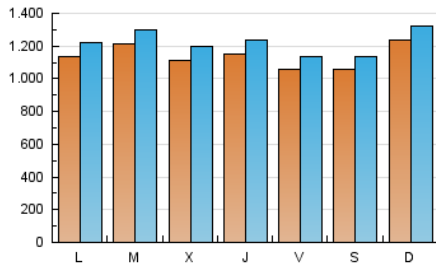

1. Cifras totales y promedios (Nacional e Internacional)

MES - AÑO	NAVEGADORES UNICOS	VISITAS	PAGINAS
Julio - 2021	2.981.632	3.777.228	17.524.577
PROMEDIO DIARIO	113.343	121.846	565.309
PROMEDIO LUNES-VIERNES	113.226	121.743	565.867
PROMEDIO SABADO-DOMINGO	113.629	122.099	563.945
PAGINAS / VISITAS	4,64		
DURACION MEDIA VISITAS	0:01:31		
DURACION MEDIA PAGINAS	0:00:25		

2. Secciones (Nacional e Internacional)

	PAGINAS	%
HOME	92.200	0.53 %
RESTO	17.432.377	99.47 %

3. Por día del mes (Nacional e Internacional)

Día	N. únicos	Visitas	Páginas	Día	N. únicos	Visitas	Páginas	Día	N. únicos	Visitas	Páginas
1	120.807	129.241	609.781	11	103.035	112.589	555.939	21	121.822	131.133	565.237
2	114.898	123.815	646.153	12	103.650	112.342	535.785	22	112.627	120.304	573.685
3	107.808	116.650	567.761	13	112.609	120.985	609.439	23	101.393	109.690	519.879
4	119.096	126.028	600.524	14	109.916	118.939	613.947	24	108.100	115.523	552.427
5	110.493	118.830	564.612	15	135.269	145.264	619.511	25	138.113	147.917	648.333
6	114.207	121.791	604.772	16	111.206	118.406	516.215	26	110.720	118.749	549.039
7	105.362	113.903	581.793	17	110.511	118.918	517.917	27	107.859	116.194	517.935
8	107.004	116.674	622.474	18	133.192	143.128	615.955	28	106.842	115.043	489.604
9	94.154	102.020	519.559	19	130.421	140.011	571.278	29	100.380	108.788	448.985
10	92.408	99.450	485.388	20	151.310	160.431	698.197	30	108.029	115.783	471.194
								31	110.394	118.689	531.259

4. Gráficas (Nacional e Internacional)

4.1 Por día de la semana (promedio)

N. únicos / Visitas (x 100)

Páginas (x 100)

4.2 Por franja horaria (promedio)

Visitas (x 1000)

Páginas (x 1000)

4.3 Por meses