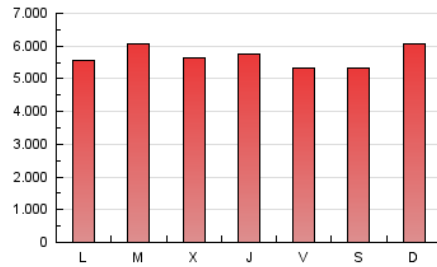

1. Cifras totales y promedios (Nacional e Internacional)

MES - AÑO	NAVEGADORES UNICOS	VISITAS	PAGINAS
Julio - 2021	2.981.632	3.777.228	17.524.577
PROMEDIO DIARIO	113.343	121.846	565.309
PROMEDIO LUNES-VIERNES	113.226	121.743	565.867
PROMEDIO SABADO-DOMINGO	113.629	122.099	563.945
PAGINAS / VISITAS	4,64		
DURACION MEDIA VISITAS	0:01:31		
DURACION MEDIA PAGINAS	0:00:25		

2. Secciones (Nacional e Internacional)

	PAGINAS	%
HOME	92.200	0.53 %
RESTO	17.432.377	99.47 %

3. Por día del mes (Nacional e Internacional)

Día	N. únicos	Visitas	Páginas	Día	N. únicos	Visitas	Páginas	Día	N. únicos	Visitas	Páginas
1	120.807	129.241	609.781	11	103.035	112.589	555.939	21	121.822	131.133	565.237
2	114.898	123.815	646.153	12	103.650	112.342	535.785	22	112.627	120.304	573.685
3	107.808	116.650	567.761	13	112.609	120.985	609.439	23	101.393	109.690	519.879
4	119.096	126.028	600.524	14	109.916	118.939	613.947	24	108.100	115.523	552.427
5	110.493	118.830	564.612	15	135.269	145.264	619.511	25	138.113	147.917	648.333
6	114.207	121.791	604.772	16	111.206	118.406	516.215	26	110.720	118.749	549.039
7	105.362	113.903	581.793	17	110.511	118.918	517.917	27	107.859	116.194	517.935
8	107.004	116.674	622.474	18	133.192	143.128	615.955	28	106.842	115.043	489.604
9	94.154	102.020	519.559	19	130.421	140.011	571.278	29	100.380	108.788	448.985
10	92.408	99.450	485.388	20	151.310	160.431	698.197	30	108.029	115.783	471.194
								31	110.394	118.689	531.259

4. Gráficas (Nacional e Internacional)

4.1 Por día de la semana (promedio)

N. únicos / Visitas (x 100)

Páginas (x 100)

4.2 Por franja horaria (promedio)

Visitas (x 1000)

Páginas (x 1000)

4.3 Por meses