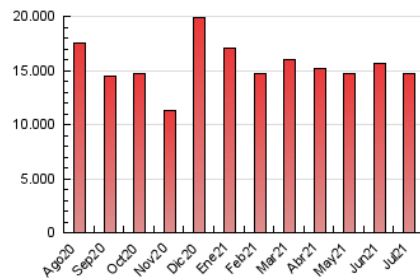

1. Cifras totales y promedios (Nacional)

MES - AÑO	NAVEGADORES UNICOS	VISITAS	PAGINAS
Julio - 2021	2.375.261	3.087.750	14.743.726
PROMEDIO DIARIO	92.500	99.605	475.604
PROMEDIO LUNES-VIERNES	92.235	99.233	473.869
PROMEDIO SABADO-DOMINGO	93.146	100.514	479.845
PAGINAS / VISITAS	4,77		
DURACION MEDIA VISITAS	0:01:32		
DURACION MEDIA PAGINAS	0:00:24		

2. Secciones (Nacional)

	PAGINAS	%
HOME	69.494	0.47 %
RESTO	14.674.232	99.53 %

3. Por día del mes (Nacional)

Día	N. únicos	Visitas	Páginas	Día	N. únicos	Visitas	Páginas	Día	N. únicos	Visitas	Páginas
1	98.311	105.514	501.774	11	86.416	94.229	476.092	21	101.434	108.672	479.296
2	92.006	99.417	543.717	12	84.062	91.197	441.825	22	92.960	98.981	483.305
3	80.811	88.212	471.991	13	91.966	99.134	500.774	23	83.444	90.297	439.979
4	88.227	94.158	501.381	14	90.127	97.549	518.602	24	91.094	97.518	474.918
5	81.111	87.694	464.467	15	110.782	119.632	521.719	25	118.004	126.994	554.669
6	91.313	97.472	510.389	16	89.361	95.380	428.516	26	89.439	96.194	451.431
7	86.291	93.573	497.513	17	93.240	100.161	441.637	27	87.104	93.747	426.001
8	88.404	95.939	534.247	18	112.741	122.235	533.121	28	87.647	94.358	405.824
9	77.238	83.187	433.389	19	106.539	114.655	475.199	29	82.467	88.871	369.833
10	76.352	81.887	408.276	20	127.991	136.155	605.637	30	89.179	95.508	391.688
								31	91.430	99.230	456.516

4. Gráficas (Nacional)

4.1 Por día de la semana (promedio)

N. únicos / Visitas (x 100)

Páginas (x 100)

4.2 Por franja horaria (promedio)

Visitas (x 1000)

Páginas (x 1000)

4.3 Por meses

N. únicos / Visitas (x 1000)

Páginas (x 1000)

5. Observaciones

Este Medio Electrónico de Comunicación ha sido medido por la herramienta Google Analytics de Google

6. Definiciones básicas (Para más información ver Normas Técnicas para el Control de los Medios Electrónicos de Comunicación)