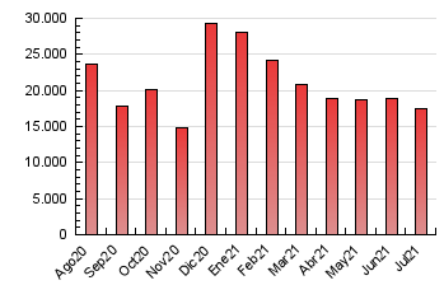

Páginas (x 1000)