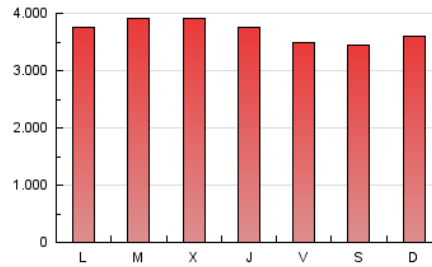

1. Cifras totales y promedios (Nacional)

MES - AÑO	NAVEGADORES UNICOS	VISITAS	PAGINAS
Julio - 2019	1.719.232	2.413.765	11.501.927
PROMEDIO DIARIO	71.505	77.863	371.030
PROMEDIO LUNES-VIERNES	72.763	79.174	377.408
PROMEDIO SABADO-DOMINGO	67.891	74.097	352.694
PAGINAS / VISITAS	4,77		
DURACION MEDIA VISITAS	0:01:42		
DURACION MEDIA PAGINAS	0:00:26		

2. Secciones (Nacional)

	PAGINAS	%
HOME	52.889	0.46 %
RESTO	11.449.038	99.54 %

3. Por día del mes (Nacional)

Día	N. únicos	Visitas	Páginas	Día	N. únicos	Visitas	Páginas	Día	N. únicos	Visitas	Páginas
1	81.631	89.469	374.665	11	74.417	80.495	404.720	21	73.783	80.725	364.157
2	75.145	81.797	395.273	12	78.083	85.032	359.559	22	75.509	83.256	370.001
3	74.269	80.556	373.001	13	74.474	80.135	313.082	23	81.935	89.971	478.222
4	72.763	77.770	352.636	14	67.472	73.859	351.917	24	67.007	72.852	391.602
5	69.427	74.545	307.710	15	66.724	72.814	399.067	25	67.569	74.072	373.784
6	67.173	73.128	317.229	16	74.179	80.561	382.347	26	69.804	76.371	401.400
7	75.094	81.284	374.647	17	78.458	84.025	378.816	27	66.408	72.913	442.257
8	72.129	78.177	371.037	18	77.512	84.529	371.098	28	62.723	69.650	350.568
9	60.520	65.388	338.541	19	64.124	69.858	324.826	29	68.852	75.617	362.958
10	76.463	83.484	408.413	20	56.004	61.078	307.692	30	72.053	78.171	360.002
								31	74.965	82.183	400.700

4. Gráficas (Nacional)

4.1 Por día de la semana (promedio)

N. únicos / Visitas (x 100)

Páginas (x 100)

4.2 Por franja horaria (promedio)

Visitas (x 1000)

Páginas (x 1000)

4.3 Por meses