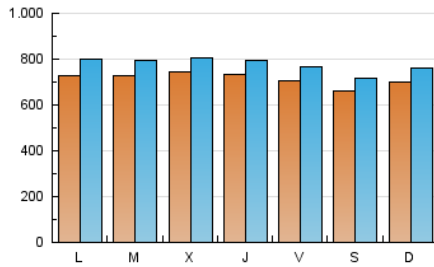

1. Cifras totales y promedios (Nacional)

MES - AÑO	NAVEGADORES UNICOS	VISITAS	PAGINAS
Julio - 2019	1.719.232	2.413.765	11.501.927
PROMEDIO DIARIO	71.505	77.863	371.030
PROMEDIO LUNES-VIERNES	72.763	79.174	377.408
PROMEDIO SABADO-DOMINGO	67.891	74.097	352.694
PAGINAS / VISITAS	4,77		
DURACION MEDIA VISITAS	0:01:42		
DURACION MEDIA PAGINAS	0:00:26		

2. Secciones (Nacional)

	PAGINAS	%
HOME	52.889	0.46 %
RESTO	11.449.038	99.54 %

3. Por día del mes (Nacional)

Día	N. únicos	Visitas	Páginas	Día	N. únicos	Visitas	Páginas	Día	N. únicos	Visitas	Páginas
1	81.631	89.469	374.665	11	74.417	80.495	404.720	21	73.783	80.725	364.157
2	75.145	81.797	395.273	12	78.083	85.032	359.559	22	75.509	83.256	370.001
3	74.269	80.556	373.001	13	74.474	80.135	313.082	23	81.935	89.971	478.222
4	72.763	77.770	352.636	14	67.472	73.859	351.917	24	67.007	72.852	391.602
5	69.427	74.545	307.710	15	66.724	72.814	399.067	25	67.569	74.072	373.784
6	67.173	73.128	317.229	16	74.179	80.561	382.347	26	69.804	76.371	401.400
7	75.094	81.284	374.647	17	78.458	84.025	378.816	27	66.408	72.913	442.257
8	72.129	78.177	371.037	18	77.512	84.529	371.098	28	62.723	69.650	350.568
9	60.520	65.388	338.541	19	64.124	69.858	324.826	29	68.852	75.617	362.958
10	76.463	83.484	408.413	20	56.004	61.078	307.692	30	72.053	78.171	360.002
								31	74.965	82.183	400.700

4. Gráficas (Nacional)

4.1 Por día de la semana (promedio)

N. únicos / Visitas (x 100)

Páginas (x 100)

4.2 Por franja horaria (promedio)

Visitas (x 1000)

Páginas (x 1000)

4.3 Por meses