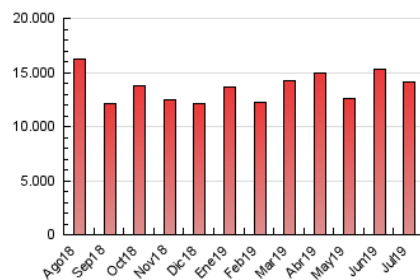

Páginas (x 1000)