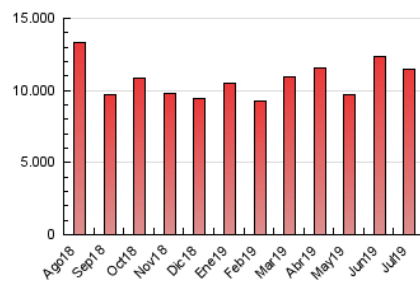

Páginas (x 1000)