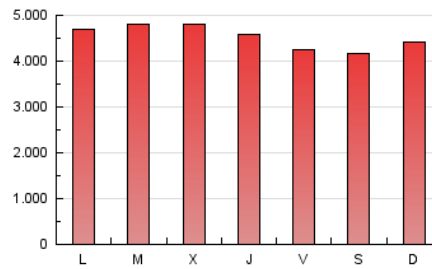

1. Cifras totales y promedios (Nacional e Internacional)

MES - AÑO	NAVEGADORES UNICOS	VISITAS	PAGINAS
Julio - 2019	2.076.651	2.901.085	14.115.607
PROMEDIO DIARIO	86.096	93.583	455.342
PROMEDIO LUNES-VIERNES	87.953	95.622	464.732
PROMEDIO SABADO-DOMINGO	80.758	87.724	428.347
PAGINAS / VISITAS	4,87		
DURACION MEDIA VISITAS	0:01:43		
DURACION MEDIA PAGINAS	0:00:27		

2. Secciones (Nacional e Internacional)

	PAGINAS	%
HOME	67.939	0.48 %
RESTO	14.047.668	99.52 %

3. Por día del mes (Nacional e Internacional)

Día	N. únicos	Visitas	Páginas	Día	N. únicos	Visitas	Páginas	Día	N. únicos	Visitas	Páginas
1	101.989	111.333	474.904	11	88.178	95.975	489.660	21	86.898	94.811	446.021
2	93.686	101.474	487.986	12	92.334	100.430	435.632	22	90.406	99.253	458.597
3	91.093	97.910	459.490	13	87.066	93.668	380.619	23	98.762	107.717	570.427
4	87.419	93.947	436.354	14	81.113	87.947	430.813	24	80.675	87.816	474.745
5	82.663	89.674	382.450	15	82.494	88.963	495.054	25	80.401	88.324	452.596
6	80.988	87.458	390.962	16	88.479	95.915	467.024	26	82.747	90.007	475.890
7	89.848	96.857	458.227	17	91.447	98.542	461.684	27	77.730	84.795	512.163
8	88.031	95.604	464.340	18	90.667	99.202	456.998	28	75.215	83.107	429.919
9	77.529	83.048	429.378	19	76.860	83.548	404.648	29	83.592	92.344	456.641
10	94.616	103.025	516.211	20	67.203	73.147	378.053	30	89.271	97.239	445.700
								31	89.578	98.005	492.421

4. Gráficas (Nacional e Internacional)

4.1 Por día de la semana (promedio)

N. únicos / Visitas (x 100)

Páginas (x 100)

4.2 Por franja horaria (promedio)

Visitas (x 1000)

Páginas (x 1000)

4.3 Por meses