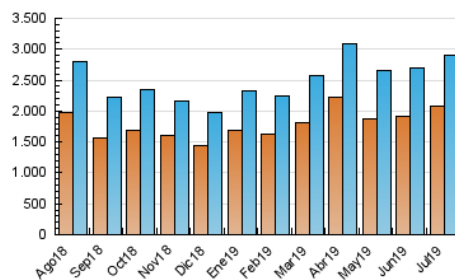

4.3 Por meses

N. únicos / Visitas (x 1000)