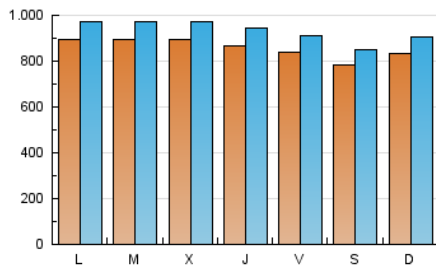

1. Cifras totales y promedios (Nacional e Internacional)

MES - AÑO	NAVEGADORES UNICOS	VISITAS	PAGINAS
Julio - 2019	2.076.651	2.901.085	14.115.607
PROMEDIO DIARIO	86.096	93.583	455.342
PROMEDIO LUNES-VIERNES	87.953	95.622	464.732
PROMEDIO SABADO-DOMINGO	80.758	87.724	428.347
PAGINAS / VISITAS	4,87		
DURACION MEDIA VISITAS	0:01:43		
DURACION MEDIA PAGINAS	0:00:27		

2. Secciones (Nacional e Internacional)

	PAGINAS	%
HOME	67.939	0.48 %
RESTO	14.047.668	99.52 %

3. Por día del mes (Nacional e Internacional)

Día	N. únicos	Visitas	Páginas	Día	N. únicos	Visitas	Páginas	Día	N. únicos	Visitas	Páginas
1	101.989	111.333	474.904	11	88.178	95.975	489.660	21	86.898	94.811	446.021
2	93.686	101.474	487.986	12	92.334	100.430	435.632	22	90.406	99.253	458.597
3	91.093	97.910	459.490	13	87.066	93.668	380.619	23	98.762	107.717	570.427
4	87.419	93.947	436.354	14	81.113	87.947	430.813	24	80.675	87.816	474.745
5	82.663	89.674	382.450	15	82.494	88.963	495.054	25	80.401	88.324	452.596
6	80.988	87.458	390.962	16	88.479	95.915	467.024	26	82.747	90.007	475.890
7	89.848	96.857	458.227	17	91.447	98.542	461.684	27	77.730	84.795	512.163
8	88.031	95.604	464.340	18	90.667	99.202	456.998	28	75.215	83.107	429.919
9	77.529	83.048	429.378	19	76.860	83.548	404.648	29	83.592	92.344	456.641
10	94.616	103.025	516.211	20	67.203	73.147	378.053	30	89.271	97.239	445.700
								31	89.578	98.005	492.421

4. Gráficas (Nacional e Internacional)

4.1 Por día de la semana (promedio)

N. únicos / Visitas (x 100)

Páginas (x 100)

4.2 Por franja horaria (promedio)

Visitas (x 1000)

Páginas (x 1000)

4.3 Por meses