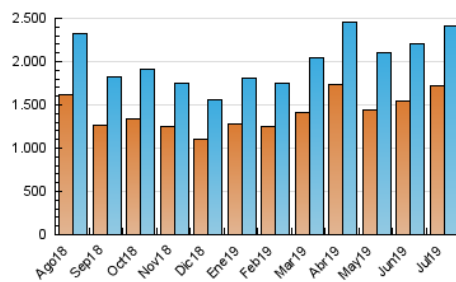

4.3 Por meses

N. únicos / Visitas (x 1000)