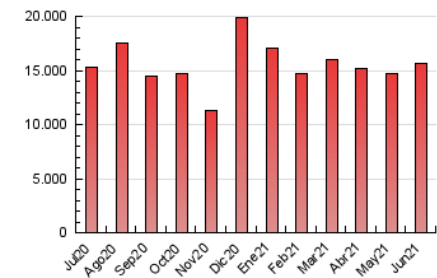

Páginas (x 1000)