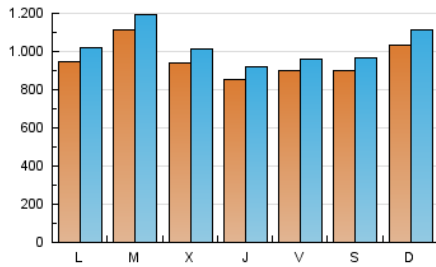

1. Cifras totales y promedios (Nacional)

MES - AÑO	NAVEGADORES UNICOS	VISITAS	PAGINAS
Junio - 2021	2.352.316	3.101.230	15.613.130
PROMEDIO DIARIO	96.049	103.374	520.438
PROMEDIO LUNES-VIERNES	95.934	103.092	514.726
PROMEDIO SABADO-DOMINGO	96.366	104.150	536.146
PAGINAS / VISITAS	5,03		
DURACION MEDIA VISITAS	0:01:31		
DURACION MEDIA PAGINAS	0:00:22		

2. Secciones (Nacional)

	PAGINAS	%
HOME	63.016	0.40 %
RESTO	15.550.114	99.60 %

3. Por día del mes (Nacional)

Día	N. únicos	Visitas	Páginas	Día	N. únicos	Visitas	Páginas	Día	N. únicos	Visitas	Páginas
1	95.862	102.201	533.092	11	89.836	96.163	435.426	21	89.103	95.245	476.079
2	84.717	90.772	445.024	12	84.249	90.479	449.980	22	99.278	106.449	502.478
3	76.840	82.535	416.996	13	102.015	110.862	641.068	23	90.685	96.701	434.360
4	72.070	77.476	358.177	14	104.830	112.253	725.296	24	89.696	95.687	431.389
5	78.167	85.052	496.553	15	116.106	124.265	691.947	25	77.289	83.690	383.178
6	89.358	97.196	563.894	16	96.806	105.253	521.508	26	82.342	90.375	417.484
7	94.170	100.516	481.726	17	82.737	89.887	393.842	27	109.634	117.386	629.937
8	157.792	169.389	1.158.280	18	121.549	127.797	398.818	28	90.791	100.053	558.413
9	116.183	125.431	531.557	19	113.991	121.081	462.134	29	89.132	96.022	517.136
10	93.004	100.940	451.243	20	111.171	120.770	628.114	30	82.076	89.304	478.001

4. Gráficas (Nacional)

4.1 Por día de la semana (promedio)

N. únicos / Visitas (x 100)

Páginas (x 100)

4.2 Por franja horaria (promedio)

Visitas (x 1000)

Páginas (x 1000)

4.3 Por meses