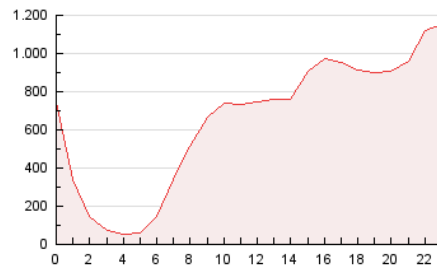

1. Cifras totales y promedios (Nacional)

MES - AÑO	NAVEGADORES UNICOS	VISITAS	PAGINAS
Junio - 2021	2.352.316	3.101.230	15.613.130
PROMEDIO DIARIO	96.049	103.374	520.438
PROMEDIO LUNES-VIERNES	95.934	103.092	514.726
PROMEDIO SABADO-DOMINGO	96.366	104.150	536.146
PAGINAS / VISITAS	5,03		
DURACION MEDIA VISITAS	0:01:31		
DURACION MEDIA PAGINAS	0:00:22		

2. Secciones (Nacional)

	PAGINAS	%
HOME	63.016	0.40 %
RESTO	15.550.114	99.60 %

3. Por día del mes (Nacional)

Día	N. únicos	Visitas	Páginas	Día	N. únicos	Visitas	Páginas	Día	N. únicos	Visitas	Páginas
1	95.862	102.201	533.092	11	89.836	96.163	435.426	21	89.103	95.245	476.079
2	84.717	90.772	445.024	12	84.249	90.479	449.980	22	99.278	106.449	502.478
3	76.840	82.535	416.996	13	102.015	110.862	641.068	23	90.685	96.701	434.360
4	72.070	77.476	358.177	14	104.830	112.253	725.296	24	89.696	95.687	431.389
5	78.167	85.052	496.553	15	116.106	124.265	691.947	25	77.289	83.690	383.178
6	89.358	97.196	563.894	16	96.806	105.253	521.508	26	82.342	90.375	417.484
7	94.170	100.516	481.726	17	82.737	89.887	393.842	27	109.634	117.386	629.937
8	157.792	169.389	1.158.280	18	121.549	127.797	398.818	28	90.791	100.053	558.413
9	116.183	125.431	531.557	19	113.991	121.081	462.134	29	89.132	96.022	517.136
10	93.004	100.940	451.243	20	111.171	120.770	628.114	30	82.076	89.304	478.001

4. Gráficas (Nacional)

4.1 Por día de la semana (promedio)

N. únicos / Visitas (x 100)

Páginas (x 100)

4.2 Por franja horaria (promedio)

Visitas (x 1000)

Páginas (x 1000)

4.3 Por meses

Página Vista:

Conjunto de ficheros enviado a un usuario como resultado de una petición del mismo recibida por el servidor. Cuando la página está formada por varios marcos (frames), el conjunto de los mismos tendrá, a efectos de cómputo, la consideración de una página unitaria.