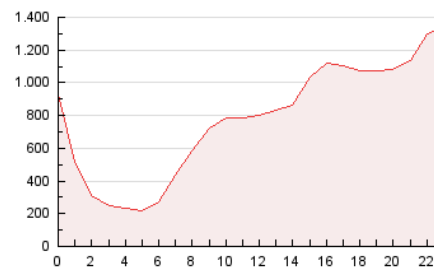

1. Cifras totales y promedios (Nacional e Internacional)

MES - AÑO	NAVEGADORES UNICOS	VISITAS	PAGINAS
Junio - 2021	2.949.267	3.829.905	18.795.219
PROMEDIO DIARIO	118.476	127.664	626.507
PROMEDIO LUNES-VIERNES	118.562	127.782	621.672
PROMEDIO SABADO-DOMINGO	118.240	127.337	639.804
PAGINAS / VISITAS	4,91		
DURACION MEDIA VISITAS	0:01:31		
DURACION MEDIA PAGINAS	0:00:23		

2. Secciones (Nacional e Internacional)

	PAGINAS	%
HOME	90.422	0.48 %
RESTO	18.704.797	99.52 %

3. Por día del mes (Nacional e Internacional)

Día	N. únicos	Visitas	Páginas	Día	N. únicos	Visitas	Páginas	Día	N. únicos	Visitas	Páginas
1	123.107	131.378	720.098	11	113.240	122.074	529.068	21	114.141	122.709	594.498
2	107.932	116.739	580.175	12	105.713	113.073	534.998	22	123.655	132.114	612.693
3	99.248	106.845	544.155	13	126.312	135.677	738.327	23	115.650	122.693	537.510
4	91.762	97.958	449.279	14	126.291	135.456	834.783	24	113.462	121.659	528.531
5	95.868	104.386	620.040	15	137.418	147.493	789.876	25	98.123	105.781	468.309
6	110.645	120.044	706.154	16	116.581	126.702	611.526	26	100.055	110.336	497.767
7	117.004	126.379	607.241	17	102.808	112.688	483.398	27	132.299	141.883	731.397
8	184.937	200.160	1.279.796	18	147.424	155.866	493.750	28	111.793	123.213	661.284
9	139.319	151.235	631.451	19	138.512	146.106	555.986	29	108.197	116.630	608.548
10	116.692	126.571	546.084	20	136.515	147.188	733.760	30	99.589	108.869	564.737

4. Gráficas (Nacional e Internacional)

4.1 Por día de la semana (promedio)

N. únicos / Visitas (x 100)

Páginas (x 100)

4.2 Por franja horaria (promedio)

Visitas (x 1000)

Páginas (x 1000)

4.3 Por meses