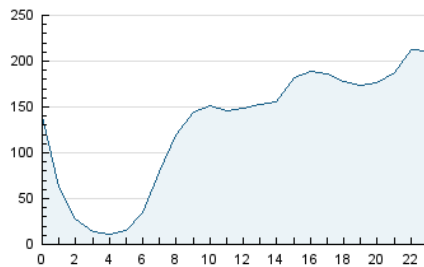

1. Cifras totales y promedios (Nacional)

MES - AÑO	NAVEGADORES UNICOS	VISITAS	PAGINAS
Junio - 2021	2.352.316	3.101.230	15.613.130
PROMEDIO DIARIO	96.049	103.374	520.438
PROMEDIO LUNES-VIERNES	95.934	103.092	514.726
PROMEDIO SABADO-DOMINGO	96.366	104.150	536.146
PAGINAS / VISITAS	5,03		
DURACION MEDIA VISITAS	0:01:31		
DURACION MEDIA PAGINAS	0:00:22		

2. Secciones (Nacional)

	PAGINAS	%
HOME	63.016	0.40 %
RESTO	15.550.114	99.60 %

3. Por día del mes (Nacional)

Día	N. únicos	Visitas	Páginas	Día	N. únicos	Visitas	Páginas	Día	N. únicos	Visitas	Páginas
1	95.862	102.201	533.092	11	89.836	96.163	435.426	21	89.103	95.245	476.079
2	84.717	90.772	445.024	12	84.249	90.479	449.980	22	99.278	106.449	502.478
3	76.840	82.535	416.996	13	102.015	110.862	641.068	23	90.685	96.701	434.360
4	72.070	77.476	358.177	14	104.830	112.253	725.296	24	89.696	95.687	431.389
5	78.167	85.052	496.553	15	116.106	124.265	691.947	25	77.289	83.690	383.178
6	89.358	97.196	563.894	16	96.806	105.253	521.508	26	82.342	90.375	417.484
7	94.170	100.516	481.726	17	82.737	89.887	393.842	27	109.634	117.386	629.937
8	157.792	169.389	1.158.280	18	121.549	127.797	398.818	28	90.791	100.053	558.413
9	116.183	125.431	531.557	19	113.991	121.081	462.134	29	89.132	96.022	517.136
10	93.004	100.940	451.243	20	111.171	120.770	628.114	30	82.076	89.304	478.001

4. Gráficas (Nacional)

4.1 Por día de la semana (promedio)

N. únicos / Visitas (x 100)

Páginas (x 100)

4.2 Por franja horaria (promedio)

Visitas (x 1000)

Páginas (x 1000)

4.3 Por meses