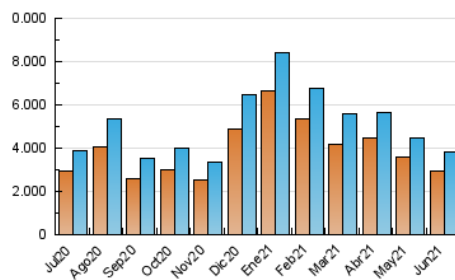

4.3 Por meses

N. únicos / Visitas (x 1000)