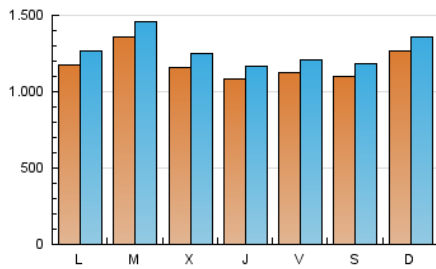

1. Cifras totales y promedios (Nacional e Internacional)

MES - AÑO	NAVEGADORES UNICOS	VISITAS	PAGINAS
Junio - 2021	2.949.267	3.829.905	18.795.219
PROMEDIO DIARIO	118.476	127.664	626.507
PROMEDIO LUNES-VIERNES	118.562	127.782	621.672
PROMEDIO SABADO-DOMINGO	118.240	127.337	639.804
PAGINAS / VISITAS	4,91		
DURACION MEDIA VISITAS	0:01:31		
DURACION MEDIA PAGINAS	0:00:23		

2. Secciones (Nacional e Internacional)

	PAGINAS	%
HOME	90.422	0.48 %
RESTO	18.704.797	99.52 %

3. Por día del mes (Nacional e Internacional)

Día	N. únicos	Visitas	Páginas	Día	N. únicos	Visitas	Páginas	Día	N. únicos	Visitas	Páginas
1	123.107	131.378	720.098	11	113.240	122.074	529.068	21	114.141	122.709	594.498
2	107.932	116.739	580.175	12	105.713	113.073	534.998	22	123.655	132.114	612.693
3	99.248	106.845	544.155	13	126.312	135.677	738.327	23	115.650	122.693	537.510
4	91.762	97.958	449.279	14	126.291	135.456	834.783	24	113.462	121.659	528.531
5	95.868	104.386	620.040	15	137.418	147.493	789.876	25	98.123	105.781	468.309
6	110.645	120.044	706.154	16	116.581	126.702	611.526	26	100.055	110.336	497.767
7	117.004	126.379	607.241	17	102.808	112.688	483.398	27	132.299	141.883	731.397
8	184.937	200.160	1.279.796	18	147.424	155.866	493.750	28	111.793	123.213	661.284
9	139.319	151.235	631.451	19	138.512	146.106	555.986	29	108.197	116.630	608.548
10	116.692	126.571	546.084	20	136.515	147.188	733.760	30	99.589	108.869	564.737

4. Gráficas (Nacional e Internacional)

4.1 Por día de la semana (promedio)

N. únicos / Visitas (x 100)

Páginas (x 100)

4.2 Por franja horaria (promedio)

Visitas (x 1000)

Páginas (x 1000)

4.3 Por meses