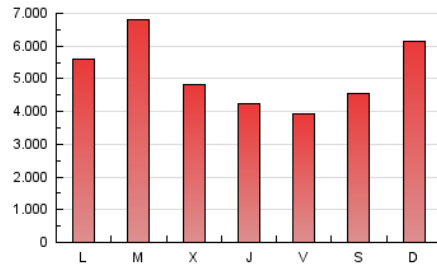

1. Cifras totales y promedios (Nacional)

MES - AÑO	NAVEGADORES UNICOS	VISITAS	PAGINAS
Junio - 2021	2.352.316	3.101.230	15.613.130
PROMEDIO DIARIO	96.049	103.374	520.438
PROMEDIO LUNES-VIERNES	95.934	103.092	514.726
PROMEDIO SABADO-DOMINGO	96.366	104.150	536.146
PAGINAS / VISITAS	5,03		
DURACION MEDIA VISITAS	0:01:31		
DURACION MEDIA PAGINAS	0:00:22		

2. Secciones (Nacional)

	PAGINAS	%
HOME	63.016	0.40 %
RESTO	15.550.114	99.60 %

3. Por día del mes (Nacional)

Día	N. únicos	Visitas	Páginas	Día	N. únicos	Visitas	Páginas	Día	N. únicos	Visitas	Páginas
1	95.862	102.201	533.092	11	89.836	96.163	435.426	21	89.103	95.245	476.079
2	84.717	90.772	445.024	12	84.249	90.479	449.980	22	99.278	106.449	502.478
3	76.840	82.535	416.996	13	102.015	110.862	641.068	23	90.685	96.701	434.360
4	72.070	77.476	358.177	14	104.830	112.253	725.296	24	89.696	95.687	431.389
5	78.167	85.052	496.553	15	116.106	124.265	691.947	25	77.289	83.690	383.178
6	89.358	97.196	563.894	16	96.806	105.253	521.508	26	82.342	90.375	417.484
7	94.170	100.516	481.726	17	82.737	89.887	393.842	27	109.634	117.386	629.937
8	157.792	169.389	1.158.280	18	121.549	127.797	398.818	28	90.791	100.053	558.413
9	116.183	125.431	531.557	19	113.991	121.081	462.134	29	89.132	96.022	517.136
10	93.004	100.940	451.243	20	111.171	120.770	628.114	30	82.076	89.304	478.001

4. Gráficas (Nacional)

4.1 Por día de la semana (promedio)

N. únicos / Visitas (x 100)

Páginas (x 100)

4.2 Por franja horaria (promedio)

Visitas (x 1000)

Páginas (x 1000)

4.3 Por meses