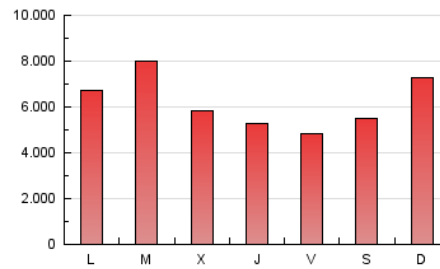

1. Cifras totales y promedios (Nacional e Internacional)

MES - AÑO	NAVEGADORES UNICOS	VISITAS	PAGINAS
Junio - 2021	2.949.267	3.829.905	18.795.219
PROMEDIO DIARIO	118.476	127.664	626.507
PROMEDIO LUNES-VIERNES	118.562	127.782	621.672
PROMEDIO SABADO-DOMINGO	118.240	127.337	639.804
PAGINAS / VISITAS	4,91		
DURACION MEDIA VISITAS	0:01:31		
DURACION MEDIA PAGINAS	0:00:23		

2. Secciones (Nacional e Internacional)

	PAGINAS	%
HOME	90.422	0.48 %
RESTO	18.704.797	99.52 %

3. Por día del mes (Nacional e Internacional)

Día	N. únicos	Visitas	Páginas	Día	N. únicos	Visitas	Páginas	Día	N. únicos	Visitas	Páginas
1	123.107	131.378	720.098	11	113.240	122.074	529.068	21	114.141	122.709	594.498
2	107.932	116.739	580.175	12	105.713	113.073	534.998	22	123.655	132.114	612.693
3	99.248	106.845	544.155	13	126.312	135.677	738.327	23	115.650	122.693	537.510
4	91.762	97.958	449.279	14	126.291	135.456	834.783	24	113.462	121.659	528.531
5	95.868	104.386	620.040	15	137.418	147.493	789.876	25	98.123	105.781	468.309
6	110.645	120.044	706.154	16	116.581	126.702	611.526	26	100.055	110.336	497.767
7	117.004	126.379	607.241	17	102.808	112.688	483.398	27	132.299	141.883	731.397
8	184.937	200.160	1.279.796	18	147.424	155.866	493.750	28	111.793	123.213	661.284
9	139.319	151.235	631.451	19	138.512	146.106	555.986	29	108.197	116.630	608.548
10	116.692	126.571	546.084	20	136.515	147.188	733.760	30	99.589	108.869	564.737

4. Gráficas (Nacional e Internacional)

4.1 Por día de la semana (promedio)

N. únicos / Visitas (x 100)

Páginas (x 100)

4.2 Por franja horaria (promedio)

Visitas (x 1000)

Páginas (x 1000)

4.3 Por meses