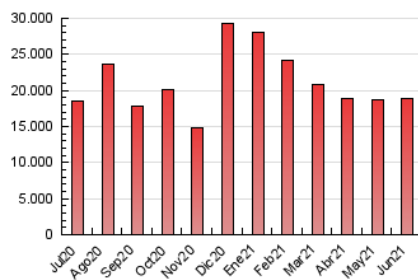

Páginas (x 1000)