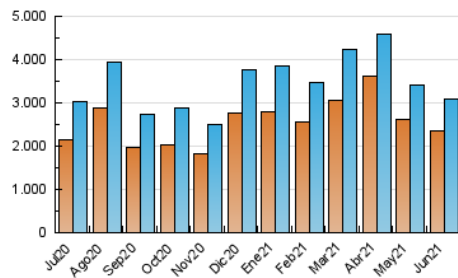

4.3 Por meses

N. únicos / Visitas (x 1000)