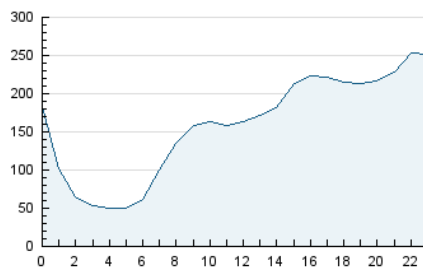

1. Cifras totales y promedios (Nacional e Internacional)

MES - AÑO	NAVEGADORES UNICOS	VISITAS	PAGINAS
Junio - 2021	2.949.267	3.829.905	18.795.219
PROMEDIO DIARIO	118.476	127.664	626.507
PROMEDIO LUNES-VIERNES	118.562	127.782	621.672
PROMEDIO SABADO-DOMINGO	118.240	127.337	639.804
PAGINAS / VISITAS	4,91		
DURACION MEDIA VISITAS	0:01:31		
DURACION MEDIA PAGINAS	0:00:23		

2. Secciones (Nacional e Internacional)

	PAGINAS	%
HOME	90.422	0.48 %
RESTO	18.704.797	99.52 %

3. Por día del mes (Nacional e Internacional)

Día	N. únicos	Visitas	Páginas	Día	N. únicos	Visitas	Páginas	Día	N. únicos	Visitas	Páginas
1	123.107	131.378	720.098	11	113.240	122.074	529.068	21	114.141	122.709	594.498
2	107.932	116.739	580.175	12	105.713	113.073	534.998	22	123.655	132.114	612.693
3	99.248	106.845	544.155	13	126.312	135.677	738.327	23	115.650	122.693	537.510
4	91.762	97.958	449.279	14	126.291	135.456	834.783	24	113.462	121.659	528.531
5	95.868	104.386	620.040	15	137.418	147.493	789.876	25	98.123	105.781	468.309
6	110.645	120.044	706.154	16	116.581	126.702	611.526	26	100.055	110.336	497.767
7	117.004	126.379	607.241	17	102.808	112.688	483.398	27	132.299	141.883	731.397
8	184.937	200.160	1.279.796	18	147.424	155.866	493.750	28	111.793	123.213	661.284
9	139.319	151.235	631.451	19	138.512	146.106	555.986	29	108.197	116.630	608.548
10	116.692	126.571	546.084	20	136.515	147.188	733.760	30	99.589	108.869	564.737

4. Gráficas (Nacional e Internacional)

4.1 Por día de la semana (promedio)

N. únicos / Visitas (x 100)

Páginas (x 100)

4.2 Por franja horaria (promedio)

Visitas (x 1000)

Páginas (x 1000)

4.3 Por meses