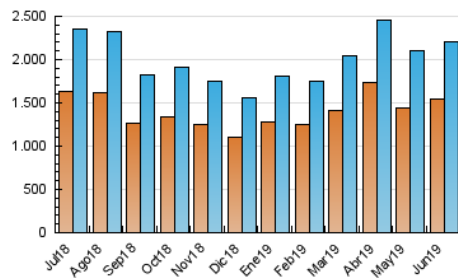

4.3 Por meses

N. únicos / Visitas (x 1000)