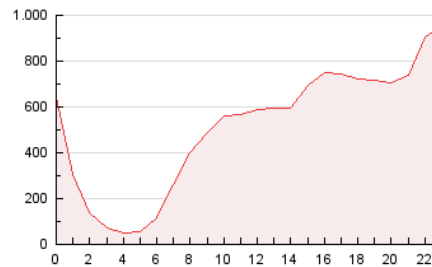

2. Secciones (Nacional)

	PAGINAS	%
HOME	50.056	0.40 %
RESTO	12.310.344	99.60 %

3. Por día del mes (Nacional)

Día	N. únicos	Visitas	Páginas	Día	N. únicos	Visitas	Páginas	Día	N. únicos	Visitas	Páginas
1	53.374	57.837	343.188	11	115.505	124.440	518.299	21	64.000	70.739	388.035
2	54.244	59.339	373.315	12	101.863	109.531	404.462	22	54.599	60.038	312.481
3	51.695	56.069	369.427	13	74.523	81.032	334.346	23	66.191	72.258	351.011
4	65.983	72.465	633.292	14	69.189	76.504	360.559	24	66.408	73.826	385.778
5	76.796	83.191	807.367	15	56.166	60.851	298.997	25	64.457	71.727	345.556
6	74.133	79.334	638.705	16	67.191	73.163	350.141	26	69.538	76.068	397.227
7	60.576	65.900	418.455	17	65.756	72.825	371.983	27	72.354	79.265	472.405
8	52.382	57.743	364.553	18	70.052	76.512	374.124	28	62.929	68.784	390.805
9	57.615	62.893	431.278	19	81.011	87.649	374.204	29	51.642	57.922	320.941
10	61.944	69.147	445.762	20	72.161	78.015	400.285	30	66.740	72.856	383.419

4. Gráficas (Nacional)

4.1 Por día de la semana (promedio)

N. únicos / Visitas (x 100)

Páginas (x 100)

4.2 Por franja horaria (promedio)

Visitas (x 1000)

Páginas (x 1000)

4.3 Por meses