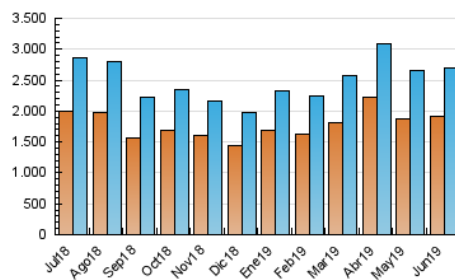

4.3 Por meses

N. únicos / Visitas (x 1000)