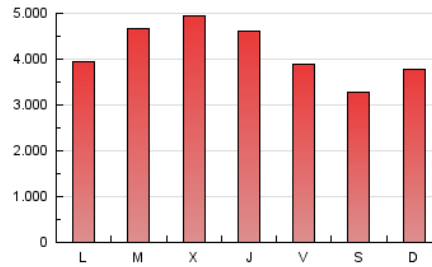

1. Cifras totales y promedios (Nacional)

MES - AÑO	NAVEGADORES UNICOS	VISITAS	PAGINAS
Junio - 2019	1.547.857	2.207.923	12.360.400
PROMEDIO DIARIO	67.367	73.597	412.013
PROMEDIO LUNES-VIERNES	72.044	78.651	441.554
PROMEDIO SABADO-DOMINGO	58.014	63.490	352.932
PAGINAS / VISITAS	5,60		
DURACION MEDIA VISITAS	0:01:46		
DURACION MEDIA PAGINAS	0:00:22		

2. Secciones (Nacional)

	PAGINAS	%
HOME	50.056	0.40 %
RESTO	12.310.344	99.60 %

3. Por día del mes (Nacional)

Día	N. únicos	Visitas	Páginas	Día	N. únicos	Visitas	Páginas	Día	N. únicos	Visitas	Páginas
1	53.374	57.837	343.188	11	115.505	124.440	518.299	21	64.000	70.739	388.035
2	54.244	59.339	373.315	12	101.863	109.531	404.462	22	54.599	60.038	312.481
3	51.695	56.069	369.427	13	74.523	81.032	334.346	23	66.191	72.258	351.011
4	65.983	72.465	633.292	14	69.189	76.504	360.559	24	66.408	73.826	385.778
5	76.796	83.191	807.367	15	56.166	60.851	298.997	25	64.457	71.727	345.556
6	74.133	79.334	638.705	16	67.191	73.163	350.141	26	69.538	76.068	397.227
7	60.576	65.900	418.455	17	65.756	72.825	371.983	27	72.354	79.265	472.405
8	52.382	57.743	364.553	18	70.052	76.512	374.124	28	62.929	68.784	390.805
9	57.615	62.893	431.278	19	81.011	87.649	374.204	29	51.642	57.922	320.941
10	61.944	69.147	445.762	20	72.161	78.015	400.285	30	66.740	72.856	383.419

4. Gráficas (Nacional)

4.1 Por día de la semana (promedio)

N. únicos / Visitas (x 100)

Páginas (x 100)

4.2 Por franja horaria (promedio)

Visitas (x 1000)

Páginas (x 1000)

4.3 Por meses