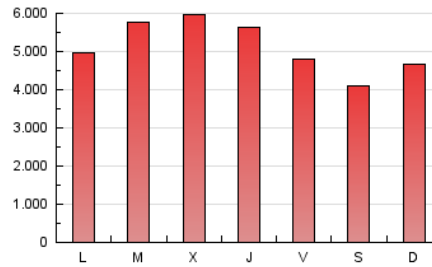

1. Cifras totales y promedios (Nacional e Internacional)

MES - AÑO	NAVEGADORES UNICOS	VISITAS	PAGINAS
Junio - 2019	1.922.195	2.699.218	15.241.732
PROMEDIO DIARIO	82.405	89.974	508.058
PROMEDIO LUNES-VIERNES	88.042	96.094	542.883
PROMEDIO SABADO-DOMINGO	71.132	77.733	438.407
PAGINAS / VISITAS	5,65		
DURACION MEDIA VISITAS	0:01:48		
DURACION MEDIA PAGINAS	0:00:23		

2. Secciones (Nacional e Internacional)

	PAGINAS	%
HOME	65.629	0.43 %
RESTO	15.176.103	99.57 %

3. Por día del mes (Nacional e Internacional)

Día	N. únicos	Visitas	Páginas	Día	N. únicos	Visitas	Páginas	Día	N. únicos	Visitas	Páginas
1	65.999	71.509	418.674	11	133.875	144.496	635.379	21	77.336	85.456	469.745
2	67.100	73.174	459.511	12	119.647	129.219	503.453	22	66.455	72.946	386.617
3	66.951	72.309	467.560	13	91.507	99.637	435.997	23	79.944	87.487	437.389
4	82.550	90.768	762.454	14	85.025	93.886	461.567	24	81.754	90.723	487.475
5	92.470	99.725	926.779	15	69.329	75.134	383.468	25	80.903	89.237	435.075
6	89.512	95.642	755.548	16	80.357	87.224	434.403	26	86.316	94.401	488.869
7	73.714	80.550	512.234	17	81.854	91.054	476.591	27	89.196	97.270	565.357
8	64.813	71.256	462.312	18	90.762	98.813	478.904	28	77.657	85.173	476.149
9	70.688	77.418	539.747	19	97.118	105.232	466.375	29	64.535	72.332	393.418
10	76.331	84.903	559.788	20	86.356	93.391	492.361	30	82.095	88.853	468.533

4. Gráficas (Nacional e Internacional)

4.1 Por día de la semana (promedio)

N. únicos / Visitas (x 100)

Páginas (x 100)

4.2 Por franja horaria (promedio)

Visitas (x 1000)

Páginas (x 1000)

4.3 Por meses