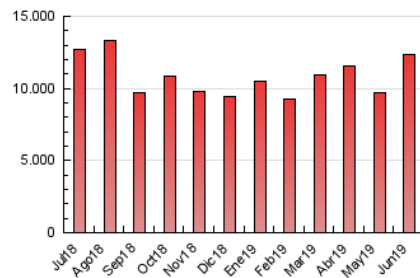

Páginas (x 1000)