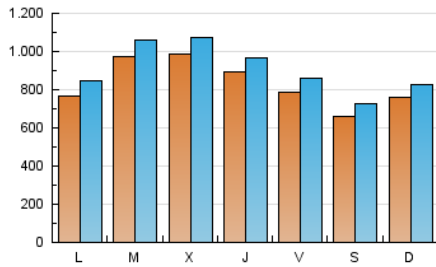

1. Cifras totales y promedios (Nacional e Internacional)

MES - AÑO	NAVEGADORES UNICOS	VISITAS	PAGINAS
Junio - 2019	1.922.195	2.699.218	15.241.732
PROMEDIO DIARIO	82.405	89.974	508.058
PROMEDIO LUNES-VIERNES	88.042	96.094	542.883
PROMEDIO SABADO-DOMINGO	71.132	77.733	438.407
PAGINAS / VISITAS	5,65		
DURACION MEDIA VISITAS	0:01:48		
DURACION MEDIA PAGINAS	0:00:23		

2. Secciones (Nacional e Internacional)

	PAGINAS	%
HOME	65.629	0.43 %
RESTO	15.176.103	99.57 %

3. Por día del mes (Nacional e Internacional)

Día	N. únicos	Visitas	Páginas	Día	N. únicos	Visitas	Páginas	Día	N. únicos	Visitas	Páginas
1	65.999	71.509	418.674	11	133.875	144.496	635.379	21	77.336	85.456	469.745
2	67.100	73.174	459.511	12	119.647	129.219	503.453	22	66.455	72.946	386.617
3	66.951	72.309	467.560	13	91.507	99.637	435.997	23	79.944	87.487	437.389
4	82.550	90.768	762.454	14	85.025	93.886	461.567	24	81.754	90.723	487.475
5	92.470	99.725	926.779	15	69.329	75.134	383.468	25	80.903	89.237	435.075
6	89.512	95.642	755.548	16	80.357	87.224	434.403	26	86.316	94.401	488.869
7	73.714	80.550	512.234	17	81.854	91.054	476.591	27	89.196	97.270	565.357
8	64.813	71.256	462.312	18	90.762	98.813	478.904	28	77.657	85.173	476.149
9	70.688	77.418	539.747	19	97.118	105.232	466.375	29	64.535	72.332	393.418
10	76.331	84.903	559.788	20	86.356	93.391	492.361	30	82.095	88.853	468.533

4. Gráficas (Nacional e Internacional)

4.1 Por día de la semana (promedio)

N. únicos / Visitas (x 100)

Páginas (x 100)

4.2 Por franja horaria (promedio)

Visitas (x 1000)

Páginas (x 1000)

4.3 Por meses