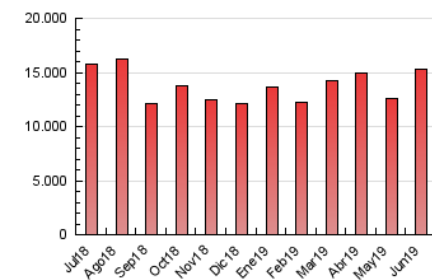

Páginas (x 1000)