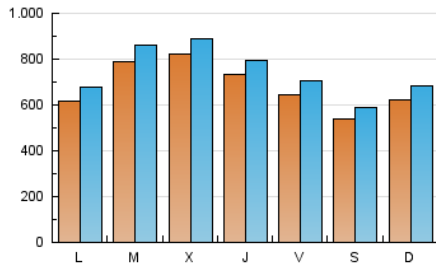

1. Cifras totales y promedios (Nacional)

MES - AÑO	NAVEGADORES UNICOS	VISITAS	PAGINAS
Junio - 2019	1.547.857	2.207.923	12.360.400
PROMEDIO DIARIO	67.367	73.597	412.013
PROMEDIO LUNES-VIERNES	72.044	78.651	441.554
PROMEDIO SABADO-DOMINGO	58.014	63.490	352.932
PAGINAS / VISITAS	5,60		
DURACION MEDIA VISITAS	0:01:46		
DURACION MEDIA PAGINAS	0:00:22		

2. Secciones (Nacional)

	PAGINAS	%
HOME	50.056	0.40 %
RESTO	12.310.344	99.60 %

3. Por día del mes (Nacional)

Día	N. únicos	Visitas	Páginas	Día	N. únicos	Visitas	Páginas	Día	N. únicos	Visitas	Páginas
1	53.374	57.837	343.188	11	115.505	124.440	518.299	21	64.000	70.739	388.035
2	54.244	59.339	373.315	12	101.863	109.531	404.462	22	54.599	60.038	312.481
3	51.695	56.069	369.427	13	74.523	81.032	334.346	23	66.191	72.258	351.011
4	65.983	72.465	633.292	14	69.189	76.504	360.559	24	66.408	73.826	385.778
5	76.796	83.191	807.367	15	56.166	60.851	298.997	25	64.457	71.727	345.556
6	74.133	79.334	638.705	16	67.191	73.163	350.141	26	69.538	76.068	397.227
7	60.576	65.900	418.455	17	65.756	72.825	371.983	27	72.354	79.265	472.405
8	52.382	57.743	364.553	18	70.052	76.512	374.124	28	62.929	68.784	390.805
9	57.615	62.893	431.278	19	81.011	87.649	374.204	29	51.642	57.922	320.941
10	61.944	69.147	445.762	20	72.161	78.015	400.285	30	66.740	72.856	383.419

4. Gráficas (Nacional)

4.1 Por día de la semana (promedio)

N. únicos / Visitas (x 100)

Páginas (x 100)

4.2 Por franja horaria (promedio)

Visitas (x 1000)

Páginas (x 1000)

4.3 Por meses