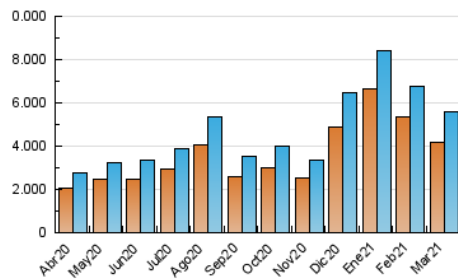

4.3 Por meses

N. únicos / Visitas (x 1000)