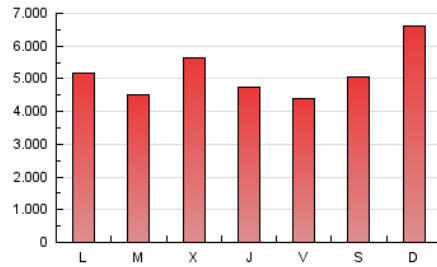

1. Cifras totales y promedios (Nacional)

MES - AÑO	NAVEGADORES UNICOS	VISITAS	PAGINAS
Marzo - 2021	3.073.057	4.221.022	15.987.698
PROMEDIO DIARIO	127.449	136.162	515.732
PROMEDIO LUNES-VIERNES	124.693	133.055	492.586
PROMEDIO SABADO-DOMINGO	135.374	145.093	582.279
PAGINAS / VISITAS	3,79		
DURACION MEDIA VISITAS	0:01:11		
DURACION MEDIA PAGINAS	0:00:25		

2. Secciones (Nacional)

	PAGINAS	%
HOME	46.646	0.29 %
RESTO	15.941.052	99.71 %

3. Por día del mes (Nacional)

Día	N. únicos	Visitas	Páginas	Día	N. únicos	Visitas	Páginas	Día	N. únicos	Visitas	Páginas
1	85.453	92.533	552.195	11	92.881	99.526	412.588	21	117.337	125.619	617.395
2	77.442	82.934	366.123	12	83.173	89.441	396.591	22	107.157	116.094	540.939
3	76.435	81.614	312.274	13	102.929	109.997	425.838	23	128.102	137.162	507.417
4	89.005	94.063	364.354	14	142.834	152.467	785.514	24	404.753	424.106	911.366
5	99.832	108.044	424.320	15	103.248	110.795	587.494	25	215.361	229.102	637.297
6	181.352	193.455	621.235	16	120.301	128.743	579.937	26	146.616	155.765	485.961
7	153.586	166.385	571.736	17	153.752	163.845	632.217	27	137.177	146.357	533.275
8	104.643	112.563	403.307	18	114.795	123.023	484.285	28	140.992	151.670	663.570
9	95.872	101.826	374.465	19	109.283	115.794	454.222	29	116.029	126.484	499.564
10	117.414	123.661	441.818	20	106.785	114.796	439.666	30	102.829	110.776	435.366
								31	123.559	132.382	525.369

4. Gráficas (Nacional)

4.1 Por día de la semana (promedio)

N. únicos / Visitas (x 100)

Páginas (x 100)

4.2 Por franja horaria (promedio)

Visitas (x 1000)

Páginas (x 1000)

4.3 Por meses