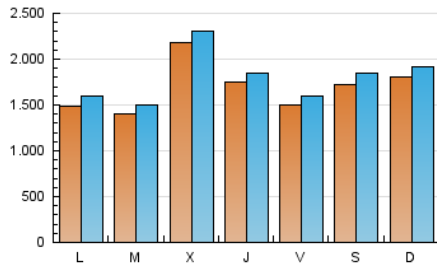

1. Cifras totales y promedios (Nacional e Internacional)

MES - AÑO	NAVEGADORES UNICOS	VISITAS	PAGINAS
Marzo - 2021	4.157.687	5.590.243	20.843.222
PROMEDIO DIARIO	169.380	180.330	672.362
PROMEDIO LUNES-VIERNES	166.946	177.572	651.275
PROMEDIO SABADO-DOMINGO	176.378	188.260	732.987
PAGINAS / VISITAS	3,73		
DURACION MEDIA VISITAS	0:01:12		
DURACION MEDIA PAGINAS	0:00:26		

2. Secciones (Nacional e Internacional)

	PAGINAS	%
HOME	79.816	0.38 %
RESTO	20.763.406	99.62 %

3. Por día del mes (Nacional e Internacional)

Día	N. únicos	Visitas	Páginas	Día	N. únicos	Visitas	Páginas	Día	N. únicos	Visitas	Páginas
1	163.657	174.634	1.005.505	11	121.795	130.156	531.433	21	147.926	157.703	765.678
2	126.170	134.318	577.997	12	114.076	121.525	506.228	22	131.998	144.347	678.544
3	121.596	129.577	483.354	13	158.866	168.843	559.566	23	157.262	168.129	634.248
4	150.488	157.724	545.049	14	206.979	219.532	947.547	24	459.433	482.494	1.080.559
5	156.658	167.572	608.606	15	164.095	174.161	782.547	25	274.138	290.072	798.672
6	228.561	243.361	821.447	16	162.881	175.155	737.855	26	184.125	195.958	608.397
7	199.779	213.768	769.931	17	193.753	204.932	777.748	27	163.063	175.313	640.753
8	141.182	151.026	563.437	18	151.398	161.903	613.504	28	165.271	178.322	807.025
9	131.604	139.263	502.634	19	147.250	156.017	578.834	29	143.923	156.457	617.031
10	157.825	164.735	573.040	20	140.582	149.237	551.949	30	126.745	135.988	525.544
								31	157.713	168.021	648.560

4. Gráficas (Nacional e Internacional)

4.1 Por día de la semana (promedio)

N. únicos / Visitas (x 100)

Páginas (x 100)

4.2 Por franja horaria (promedio)

Visitas (x 1000)

Páginas (x 1000)

4.3 Por meses