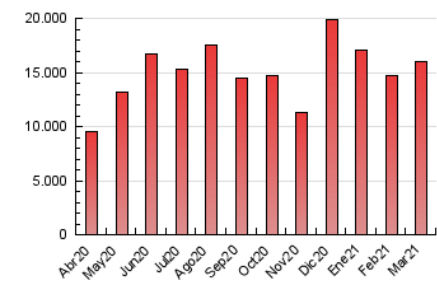

Páginas (x 1000)