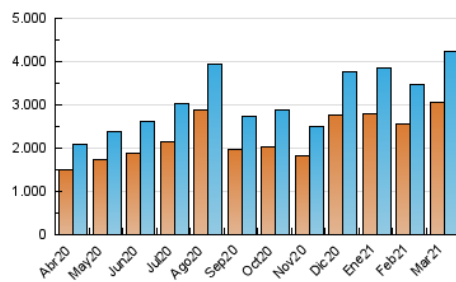

4.3 Por meses

N. únicos / Visitas (x 1000)