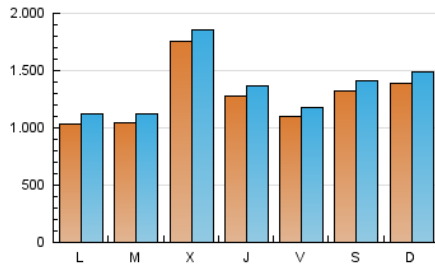

1. Cifras totales y promedios (Nacional)

MES - AÑO	NAVEGADORES UNICOS	VISITAS	PAGINAS
Marzo - 2021	3.073.057	4.221.022	15.987.698
PROMEDIO DIARIO	127.449	136.162	515.732
PROMEDIO LUNES-VIERNES	124.693	133.055	492.586
PROMEDIO SABADO-DOMINGO	135.374	145.093	582.279
PAGINAS / VISITAS	3,79		
DURACION MEDIA VISITAS	0:01:11		
DURACION MEDIA PAGINAS	0:00:25		

2. Secciones (Nacional)

	PAGINAS	%
HOME	46.646	0.29 %
RESTO	15.941.052	99.71 %

3. Por día del mes (Nacional)

Día	N. únicos	Visitas	Páginas	Día	N. únicos	Visitas	Páginas	Día	N. únicos	Visitas	Páginas
1	85.453	92.533	552.195	11	92.881	99.526	412.588	21	117.337	125.619	617.395
2	77.442	82.934	366.123	12	83.173	89.441	396.591	22	107.157	116.094	540.939
3	76.435	81.614	312.274	13	102.929	109.997	425.838	23	128.102	137.162	507.417
4	89.005	94.063	364.354	14	142.834	152.467	785.514	24	404.753	424.106	911.366
5	99.832	108.044	424.320	15	103.248	110.795	587.494	25	215.361	229.102	637.297
6	181.352	193.455	621.235	16	120.301	128.743	579.937	26	146.616	155.765	485.961
7	153.586	166.385	571.736	17	153.752	163.845	632.217	27	137.177	146.357	533.275
8	104.643	112.563	403.307	18	114.795	123.023	484.285	28	140.992	151.670	663.570
9	95.872	101.826	374.465	19	109.283	115.794	454.222	29	116.029	126.484	499.564
10	117.414	123.661	441.818	20	106.785	114.796	439.666	30	102.829	110.776	435.366
								31	123.559	132.382	525.369

4. Gráficas (Nacional)

4.1 Por día de la semana (promedio)

N. únicos / Visitas (x 100)

Páginas (x 100)

4.2 Por franja horaria (promedio)

Visitas (x 1000)

Páginas (x 1000)

4.3 Por meses