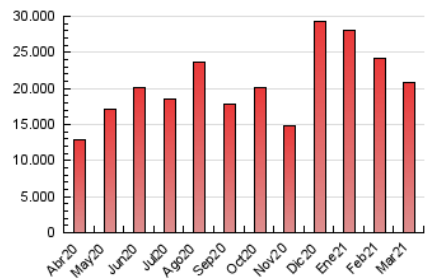

Páginas (x 1000)