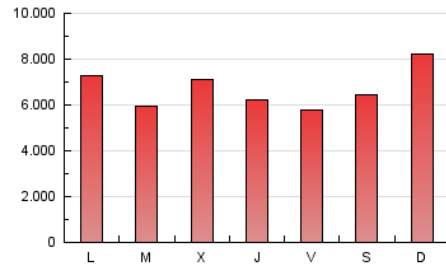

1. Cifras totales y promedios (Nacional e Internacional)

MES - AÑO	NAVEGADORES UNICOS	VISITAS	PAGINAS
Marzo - 2021	4.157.687	5.590.243	20.843.222
PROMEDIO DIARIO	169.380	180.330	672.362
PROMEDIO LUNES-VIERNES	166.946	177.572	651.275
PROMEDIO SABADO-DOMINGO	176.378	188.260	732.987
PAGINAS / VISITAS	3,73		
DURACION MEDIA VISITAS	0:01:12		
DURACION MEDIA PAGINAS	0:00:26		

2. Secciones (Nacional e Internacional)

	PAGINAS	%
HOME	79.816	0.38 %
RESTO	20.763.406	99.62 %

3. Por día del mes (Nacional e Internacional)

Día	N. únicos	Visitas	Páginas	Día	N. únicos	Visitas	Páginas	Día	N. únicos	Visitas	Páginas
1	163.657	174.634	1.005.505	11	121.795	130.156	531.433	21	147.926	157.703	765.678
2	126.170	134.318	577.997	12	114.076	121.525	506.228	22	131.998	144.347	678.544
3	121.596	129.577	483.354	13	158.866	168.843	559.566	23	157.262	168.129	634.248
4	150.488	157.724	545.049	14	206.979	219.532	947.547	24	459.433	482.494	1.080.559
5	156.658	167.572	608.606	15	164.095	174.161	782.547	25	274.138	290.072	798.672
6	228.561	243.361	821.447	16	162.881	175.155	737.855	26	184.125	195.958	608.397
7	199.779	213.768	769.931	17	193.753	204.932	777.748	27	163.063	175.313	640.753
8	141.182	151.026	563.437	18	151.398	161.903	613.504	28	165.271	178.322	807.025
9	131.604	139.263	502.634	19	147.250	156.017	578.834	29	143.923	156.457	617.031
10	157.825	164.735	573.040	20	140.582	149.237	551.949	30	126.745	135.988	525.544
								31	157.713	168.021	648.560

4. Gráficas (Nacional e Internacional)

4.1 Por día de la semana (promedio)

N. únicos / Visitas (x 100)

Páginas (x 100)

4.2 Por franja horaria (promedio)

Visitas (x 1000)

Páginas (x 1000)

4.3 Por meses