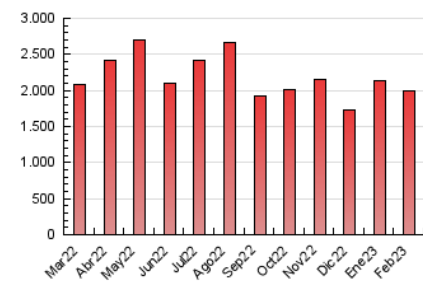

Páginas (x 1000)