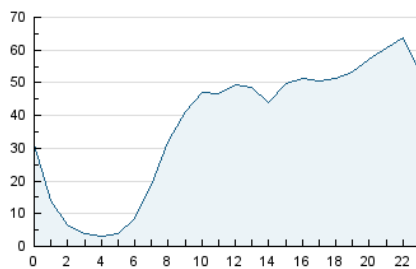

2. Secciones (Nacional)

	PAGINAS	%
HOME	24.628	1.23 %
RESTO	1.976.862	98.77 %

3. Por día del mes (Nacional)

Día	N. únicos	Visitas	Páginas	Día	N. únicos	Visitas	Páginas	Día	N. únicos	Visitas	Páginas
1	28.821	31.134	74.670	11	25.586	27.247	73.140	21	33.312	35.564	78.012
2	31.609	33.274	79.602	12	40.020	41.987	107.879	22	33.260	35.567	69.079
3	25.842	27.520	62.091	13	30.412	32.256	76.220	23	31.118	33.286	72.039
4	25.721	27.288	52.801	14	27.979	29.532	69.924	24	26.756	28.498	55.911
5	33.005	35.210	74.092	15	24.396	26.173	57.401	25	26.344	28.225	66.616
6	28.699	30.591	63.847	16	24.334	26.101	55.447	26	31.807	33.935	80.908
7	28.523	29.894	59.552	17	31.879	33.730	60.560	27	38.383	42.860	137.511
8	24.187	25.514	53.908	18	30.164	31.855	58.531	28	32.158	34.709	85.499
9	22.341	23.838	49.039	19	38.359	40.776	87.315				
10	22.579	23.832	55.446	20	37.716	39.865	84.450				

4. Gráficas (Nacional)

4.1 Por día de la semana (promedio)

N. únicos / Visitas (x 100)

Páginas (x 100)

4.2 Por franja horaria (promedio)

Visitas_ (x 1000)

Páginas (x 1000)

4.3 Por meses