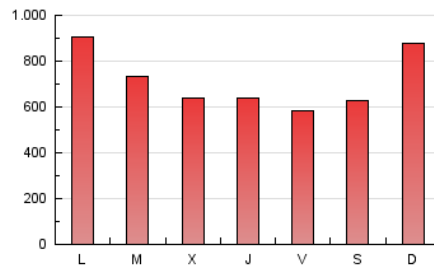

1. Cifras totales y promedios (Nacional)

MES - AÑO	NAVEGADORES UNICOS	VISITAS	PAGINAS
Febrero - 2023	701.383	890.261	2.001.490
PROMEDIO DIARIO	29.833	31.795	71.482
PROMEDIO LUNES-VIERNES	29.215	31.187	70.010
PROMEDIO SABADO-DOMINGO	31.376	33.315	75.160
PAGINAS / VISITAS	2,25		
DURACION MEDIA VISITAS	0:01:42		
DURACION MEDIA PAGINAS	0:01:18		

2. Secciones (Nacional)

	PAGINAS	%
HOME	24.628	1.23 %
RESTO	1.976.862	98.77 %

3. Por día del mes (Nacional)

Día	N. únicos	Visitas	Páginas	Día	N. únicos	Visitas	Páginas	Día	N. únicos	Visitas	Páginas
1	28.821	31.134	74.670	11	25.586	27.247	73.140	21	33.312	35.564	78.012
2	31.609	33.274	79.602	12	40.020	41.987	107.879	22	33.260	35.567	69.079
3	25.842	27.520	62.091	13	30.412	32.256	76.220	23	31.118	33.286	72.039
4	25.721	27.288	52.801	14	27.979	29.532	69.924	24	26.756	28.498	55.911
5	33.005	35.210	74.092	15	24.396	26.173	57.401	25	26.344	28.225	66.616
6	28.699	30.591	63.847	16	24.334	26.101	55.447	26	31.807	33.935	80.908
7	28.523	29.894	59.552	17	31.879	33.730	60.560	27	38.383	42.860	137.511
8	24.187	25.514	53.908	18	30.164	31.855	58.531	28	32.158	34.709	85.499
9	22.341	23.838	49.039	19	38.359	40.776	87.315				
10	22.579	23.832	55.446	20	37.716	39.865	84.450				

4. Gráficas (Nacional)

4.1 Por día de la semana (promedio)

N. únicos / Visitas (x 100)

Páginas (x 100)

4.2 Por franja horaria (promedio)

Visitas_ (x 1000)

Páginas (x 1000)

4.3 Por meses