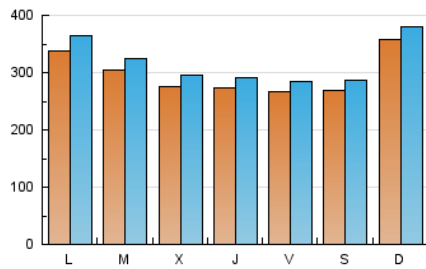

1. Cifras totales y promedios (Nacional)

MES - AÑO	NAVEGADORES UNICOS	VISITAS	PAGINAS
Febrero - 2023	701.383	890.261	2.001.490
PROMEDIO DIARIO	29.833	31.795	71.482
PROMEDIO LUNES-VIERNES	29.215	31.187	70.010
PROMEDIO SABADO-DOMINGO	31.376	33.315	75.160
PAGINAS / VISITAS	2,25		
DURACION MEDIA VISITAS	0:01:42		
DURACION MEDIA PAGINAS	0:01:18		

2. Secciones (Nacional)

	PAGINAS	%
HOME	24.628	1.23 %
RESTO	1.976.862	98.77 %

3. Por día del mes (Nacional)

Día	N. únicos	Visitas	Páginas	Día	N. únicos	Visitas	Páginas	Día	N. únicos	Visitas	Páginas
1	28.821	31.134	74.670	11	25.586	27.247	73.140	21	33.312	35.564	78.012
2	31.609	33.274	79.602	12	40.020	41.987	107.879	22	33.260	35.567	69.079
3	25.842	27.520	62.091	13	30.412	32.256	76.220	23	31.118	33.286	72.039
4	25.721	27.288	52.801	14	27.979	29.532	69.924	24	26.756	28.498	55.911
5	33.005	35.210	74.092	15	24.396	26.173	57.401	25	26.344	28.225	66.616
6	28.699	30.591	63.847	16	24.334	26.101	55.447	26	31.807	33.935	80.908
7	28.523	29.894	59.552	17	31.879	33.730	60.560	27	38.383	42.860	137.511
8	24.187	25.514	53.908	18	30.164	31.855	58.531	28	32.158	34.709	85.499
9	22.341	23.838	49.039	19	38.359	40.776	87.315				
10	22.579	23.832	55.446	20	37.716	39.865	84.450				

4. Gráficas (Nacional)

4.1 Por día de la semana (promedio)

N. únicos / Visitas (x 100)

Páginas (x 100)

4.2 Por franja horaria (promedio)

Visitas_ (x 1000)

Páginas (x 1000)

4.3 Por meses