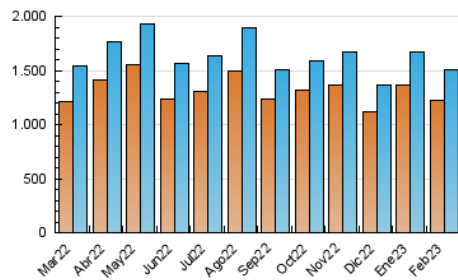

4.3 Por meses

N. únicos / Visitas (x 1000)