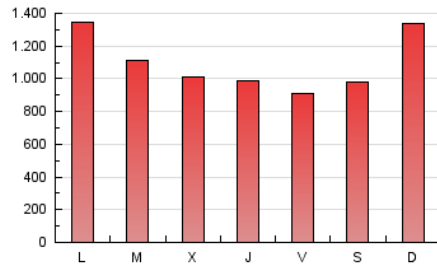

1. Cifras totales y promedios (Nacional e Internacional)

MES - AÑO	NAVEGADORES UNICOS	VISITAS	PAGINAS
Febrero - 2023	1.226.815	1.506.562	3.072.234
PROMEDIO DIARIO	50.648	53.806	109.723
PROMEDIO LUNES-VIERNES	49.762	52.897	107.268
PROMEDIO SABADO-DOMINGO	52.862	56.079	115.858
PAGINAS / VISITAS	2,04		
DURACION MEDIA VISITAS	0:01:30		
DURACION MEDIA PAGINAS	0:01:25		

2. Secciones (Nacional e Internacional)

	PAGINAS	%
HOME	29.872	0.97 %
RESTO	3.042.362	99.03 %

3. Por día del mes (Nacional e Internacional)

Día	N. únicos	Visitas	Páginas	Día	N. únicos	Visitas	Páginas	Día	N. únicos	Visitas	Páginas
1	46.394	49.666	108.783	11	45.778	48.590	116.190	21	56.871	60.547	121.603
2	49.732	52.457	114.414	12	70.116	73.558	172.970	22	56.576	59.414	109.359
3	44.315	47.344	94.974	13	58.109	61.854	131.326	23	52.227	55.968	109.231
4	46.980	49.672	87.629	14	50.572	53.517	113.580	24	43.894	46.644	84.707
5	57.725	61.792	115.583	15	44.435	47.375	95.364	25	42.049	44.665	96.223
6	53.212	56.337	104.400	16	42.863	45.770	88.641	26	48.420	51.913	116.250
7	50.163	52.589	95.393	17	50.825	53.626	93.143	27	55.599	60.927	171.686
8	44.412	47.144	89.908	18	50.565	53.169	92.973	28	47.266	51.006	115.659
9	42.871	45.532	82.374	19	61.259	65.271	129.047				
10	42.642	44.815	90.545	20	62.261	65.400	130.279				

4. Gráficas (Nacional e Internacional)

4.1 Por día de la semana (promedio)

N. únicos / Visitas (x 100)

Páginas (x 100)

4.2 Por franja horaria (promedio)

Visitas_ (x 1000)

Páginas (x 1000)

4.3 Por meses