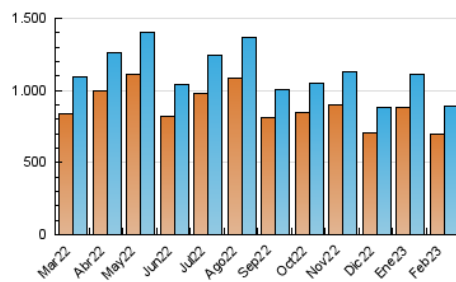

4.3 Por meses

N. únicos / Visitas (x 1000)