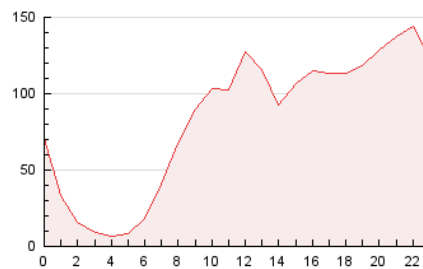

2. Secciones (Nacional)

	PAGINAS	%
HOME	24.628	1.23 %
RESTO	1.976.862	98.77 %

3. Por día del mes (Nacional)

Día	N. únicos	Visitas	Páginas	Día	N. únicos	Visitas	Páginas	Día	N. únicos	Visitas	Páginas
1	28.821	31.134	74.670	11	25.586	27.247	73.140	21	33.312	35.564	78.012
2	31.609	33.274	79.602	12	40.020	41.987	107.879	22	33.260	35.567	69.079
3	25.842	27.520	62.091	13	30.412	32.256	76.220	23	31.118	33.286	72.039
4	25.721	27.288	52.801	14	27.979	29.532	69.924	24	26.756	28.498	55.911
5	33.005	35.210	74.092	15	24.396	26.173	57.401	25	26.344	28.225	66.616
6	28.699	30.591	63.847	16	24.334	26.101	55.447	26	31.807	33.935	80.908
7	28.523	29.894	59.552	17	31.879	33.730	60.560	27	38.383	42.860	137.511
8	24.187	25.514	53.908	18	30.164	31.855	58.531	28	32.158	34.709	85.499
9	22.341	23.838	49.039	19	38.359	40.776	87.315				
10	22.579	23.832	55.446	20	37.716	39.865	84.450				

4. Gráficas (Nacional)

4.1 Por día de la semana (promedio)

N. únicos / Visitas (x 100)

Páginas (x 100)

4.2 Por franja horaria (promedio)

Visitas_ (x 1000)

Páginas (x 1000)

4.3 Por meses