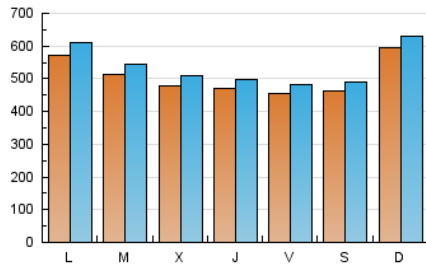

1. Cifras totales y promedios (Nacional e Internacional)

MES - AÑO	NAVEGADORES UNICOS	VISITAS	PAGINAS
Febrero - 2023	1.226.815	1.506.562	3.072.234
PROMEDIO DIARIO	50.648	53.806	109.723
PROMEDIO LUNES-VIERNES	49.762	52.897	107.268
PROMEDIO SABADO-DOMINGO	52.862	56.079	115.858
PAGINAS / VISITAS	2,04		
DURACION MEDIA VISITAS	0:01:30		
DURACION MEDIA PAGINAS	0:01:25		

2. Secciones (Nacional e Internacional)

	PAGINAS	%
HOME	29.872	0.97 %
RESTO	3.042.362	99.03 %

3. Por día del mes (Nacional e Internacional)

Día	N. únicos	Visitas	Páginas	Día	N. únicos	Visitas	Páginas	Día	N. únicos	Visitas	Páginas
1	46.394	49.666	108.783	11	45.778	48.590	116.190	21	56.871	60.547	121.603
2	49.732	52.457	114.414	12	70.116	73.558	172.970	22	56.576	59.414	109.359
3	44.315	47.344	94.974	13	58.109	61.854	131.326	23	52.227	55.968	109.231
4	46.980	49.672	87.629	14	50.572	53.517	113.580	24	43.894	46.644	84.707
5	57.725	61.792	115.583	15	44.435	47.375	95.364	25	42.049	44.665	96.223
6	53.212	56.337	104.400	16	42.863	45.770	88.641	26	48.420	51.913	116.250
7	50.163	52.589	95.393	17	50.825	53.626	93.143	27	55.599	60.927	171.686
8	44.412	47.144	89.908	18	50.565	53.169	92.973	28	47.266	51.006	115.659
9	42.871	45.532	82.374	19	61.259	65.271	129.047				
10	42.642	44.815	90.545	20	62.261	65.400	130.279				

4. Gráficas (Nacional e Internacional)

4.1 Por día de la semana (promedio)

N. únicos / Visitas (x 100)

Páginas (x 100)

4.2 Por franja horaria (promedio)

Visitas_ (x 1000)

Páginas (x 1000)

4.3 Por meses