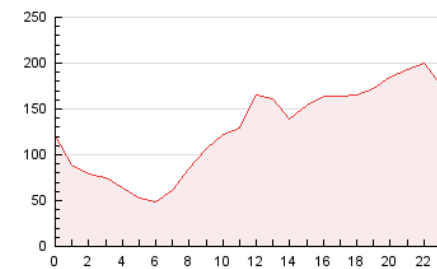

2. Secciones (Nacional e Internacional)

	PAGINAS	%
HOME	29.872	0.97 %
RESTO	3.042.362	99.03 %

3. Por día del mes (Nacional e Internacional)

Día	N. únicos	Visitas	Páginas	Día	N. únicos	Visitas	Páginas	Día	N. únicos	Visitas	Páginas
1	46.394	49.666	108.783	11	45.778	48.590	116.190	21	56.871	60.547	121.603
2	49.732	52.457	114.414	12	70.116	73.558	172.970	22	56.576	59.414	109.359
3	44.315	47.344	94.974	13	58.109	61.854	131.326	23	52.227	55.968	109.231
4	46.980	49.672	87.629	14	50.572	53.517	113.580	24	43.894	46.644	84.707
5	57.725	61.792	115.583	15	44.435	47.375	95.364	25	42.049	44.665	96.223
6	53.212	56.337	104.400	16	42.863	45.770	88.641	26	48.420	51.913	116.250
7	50.163	52.589	95.393	17	50.825	53.626	93.143	27	55.599	60.927	171.686
8	44.412	47.144	89.908	18	50.565	53.169	92.973	28	47.266	51.006	115.659
9	42.871	45.532	82.374	19	61.259	65.271	129.047				
10	42.642	44.815	90.545	20	62.261	65.400	130.279				

4. Gráficas (Nacional e Internacional)

4.1 Por día de la semana (promedio)

N. únicos / Visitas (x 100)

Páginas (x 100)

4.2 Por franja horaria (promedio)

Visitas_ (x 1000)

Páginas (x 1000)

4.3 Por meses