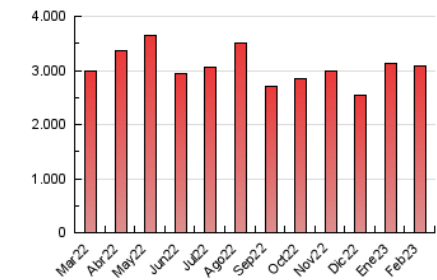

Páginas (x 1000)