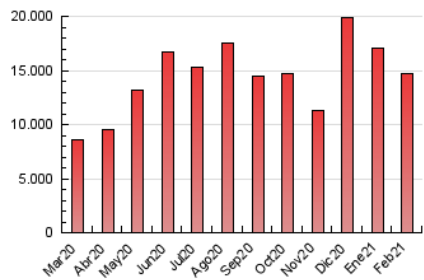

1. Cifras totales y promedios (Nacional)

MES - AÑO	NAVEGADORES UNICOS	VISITAS	PAGINAS
Febrero - 2021	2.559.840	3.467.974	14.720.415
PROMEDIO DIARIO	116.391	123.856	525.729
PROMEDIO LUNES-VIERNES	107.953	114.936	495.619
PROMEDIO SABADO-DOMINGO	137.485	146.156	601.004
PAGINAS / VISITAS	4,24		
DURACION MEDIA VISITAS	0:01:17		
DURACION MEDIA PAGINAS	0:00:23		

2. Secciones (Nacional)

	PAGINAS	%
HOME	28.318	0.19 %
RESTO	14.692.097	99.81 %

3. Por día del mes (Nacional)

Día	N. únicos	Visitas	Páginas	Día	N. únicos	Visitas	Páginas	Día	N. únicos	Visitas	Páginas
1	102.929	110.724	470.152	11	132.803	139.003	587.590	21	200.665	212.632	709.430
2	127.353	136.416	433.132	12	102.151	107.913	457.249	22	110.144	117.017	446.500
3	103.548	110.350	388.790	13	103.717	110.309	458.346	23	109.293	116.788	377.997
4	90.943	96.483	404.688	14	143.635	151.452	551.004	24	114.991	121.817	416.474
5	121.119	129.154	496.886	15	127.880	135.648	792.182	25	123.034	130.175	490.482
6	156.796	166.390	564.389	16	114.856	122.822	713.943	26	119.443	126.769	689.328
7	142.192	150.581	519.468	17	72.415	77.718	424.518	27	104.697	111.788	628.391
8	101.430	108.864	449.933	18	80.797	87.019	433.356	28	112.549	121.719	802.348
9	94.426	101.068	481.877	19	104.045	111.257	546.260				
10	105.452	111.724	411.049	20	135.632	144.374	574.653				

4. Gráficas (Nacional)

4.1 Por día de la semana (promedio)

N. únicos / Visitas (x 100)

Páginas (x 100)

4.2 Por franja horaria (promedio)

Visitas (x 1000)

Páginas (x 1000)

4.3 Por meses

N. únicos / Visitas (x 1000)

Páginas (x 1000)

5. Observaciones

Este Medio Electrónico de Comunicación ha sido medido por la herramienta Google Analytics de Google

6. Definiciones básicas (Para más información ver Normas Técnicas para el Control de los Medios Electrónicos de Comunicación)