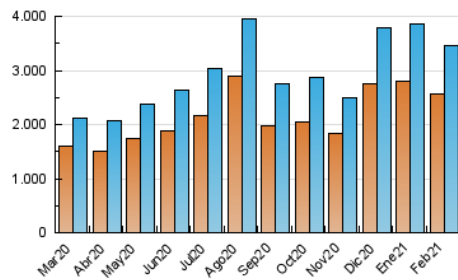

4.3 Por meses

N. únicos / Visitas (x 1000)