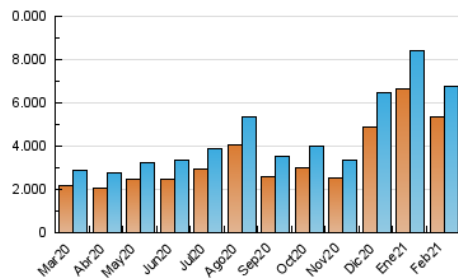

4.3 Por meses

N. únicos / Visitas (x 1000)