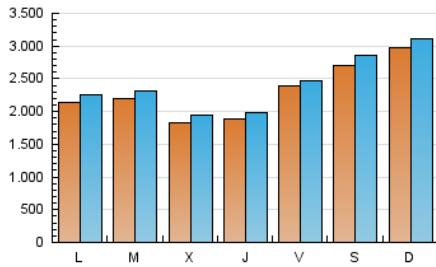

1. Cifras totales y promedios (Nacional e Internacional)

MES - AÑO	NAVEGADORES UNICOS	VISITAS	PAGINAS
Febrero - 2021	5.353.557	6.777.947	24.105.462
PROMEDIO DIARIO	230.271	242.070	860.909
PROMEDIO LUNES-VIERNES	208.914	219.556	800.433
PROMEDIO SABADO-DOMINGO	283.663	298.354	1.012.101
PAGINAS / VISITAS	3,56		
DURACION MEDIA VISITAS	0:01:05		
DURACION MEDIA PAGINAS	0:00:25		

2. Secciones (Nacional e Internacional)

	PAGINAS	%
HOME	52.426	0.22 %
RESTO	24.053.036	99.78 %

3. Por día del mes (Nacional e Internacional)

Día	N. únicos	Visitas	Páginas	Día	N. únicos	Visitas	Páginas	Día	N. únicos	Visitas	Páginas
1	194.785	207.757	881.195	11	190.953	199.823	762.376	21	383.398	403.270	1.034.951
2	238.496	252.286	799.730	12	227.641	235.006	709.995	22	228.753	241.662	681.611
3	160.056	172.028	639.499	13	227.994	237.512	724.010	23	311.677	326.413	694.924
4	138.829	146.497	636.278	14	271.270	280.453	823.373	24	308.736	322.601	895.281
5	251.509	263.020	815.909	15	216.162	226.350	1.223.050	25	292.116	307.480	948.571
6	347.905	366.284	1.045.117	16	162.906	173.738	1.065.894	26	282.920	290.414	1.082.222
7	321.123	334.289	925.408	17	124.887	134.634	918.496	27	190.179	201.852	1.199.100
8	215.570	224.169	657.611	18	130.306	139.874	665.407	28	211.208	224.801	1.421.652
9	167.529	175.313	643.352	19	193.254	202.963	757.664				
10	141.189	149.088	529.592	20	316.230	338.370	923.194				

4. Gráficas (Nacional e Internacional)

4.1 Por día de la semana (promedio)

N. únicos / Visitas (x 100)

Páginas (x 100)

4.2 Por franja horaria (promedio)

Visitas (x 1000)

Páginas (x 1000)

4.3 Por meses