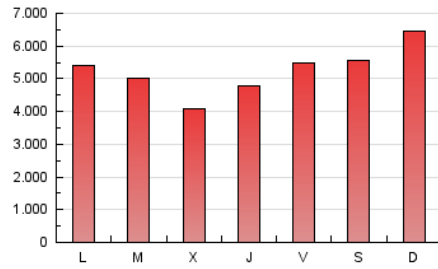

1. Cifras totales y promedios (Nacional)

MES - AÑO	NAVEGADORES UNICOS	VISITAS	PAGINAS
Febrero - 2021	2.559.840	3.467.974	14.720.415
PROMEDIO DIARIO	116.391	123.856	525.729
PROMEDIO LUNES-VIERNES	107.953	114.936	495.619
PROMEDIO SABADO-DOMINGO	137.485	146.156	601.004
PAGINAS / VISITAS	4,24		
DURACION MEDIA VISITAS	0:01:17		
DURACION MEDIA PAGINAS	0:00:23		

2. Secciones (Nacional)

	PAGINAS	%
HOME	28.318	0.19 %
RESTO	14.692.097	99.81 %

3. Por día del mes (Nacional)

Día	N. únicos	Visitas	Páginas	Día	N. únicos	Visitas	Páginas	Día	N. únicos	Visitas	Páginas
1	102.929	110.724	470.152	11	132.803	139.003	587.590	21	200.665	212.632	709.430
2	127.353	136.416	433.132	12	102.151	107.913	457.249	22	110.144	117.017	446.500
3	103.548	110.350	388.790	13	103.717	110.309	458.346	23	109.293	116.788	377.997
4	90.943	96.483	404.688	14	143.635	151.452	551.004	24	114.991	121.817	416.474
5	121.119	129.154	496.886	15	127.880	135.648	792.182	25	123.034	130.175	490.482
6	156.796	166.390	564.389	16	114.856	122.822	713.943	26	119.443	126.769	689.328
7	142.192	150.581	519.468	17	72.415	77.718	424.518	27	104.697	111.788	628.391
8	101.430	108.864	449.933	18	80.797	87.019	433.356	28	112.549	121.719	802.348
9	94.426	101.068	481.877	19	104.045	111.257	546.260				
10	105.452	111.724	411.049	20	135.632	144.374	574.653				

4. Gráficas (Nacional)

4.1 Por día de la semana (promedio)

N. únicos / Visitas (x 100)

Páginas (x 100)

4.2 Por franja horaria (promedio)

Visitas (x 1000)

Páginas (x 1000)

4.3 Por meses