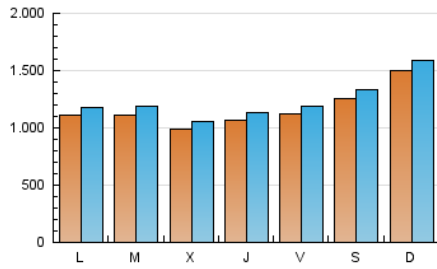

1. Cifras totales y promedios (Nacional)

MES - AÑO	NAVEGADORES UNICOS	VISITAS	PAGINAS
Febrero - 2021	2.559.840	3.467.974	14.720.415
PROMEDIO DIARIO	116.391	123.856	525.729
PROMEDIO LUNES-VIERNES	107.953	114.936	495.619
PROMEDIO SABADO-DOMINGO	137.485	146.156	601.004
PAGINAS / VISITAS	4,24		
DURACION MEDIA VISITAS	0:01:17		
DURACION MEDIA PAGINAS	0:00:23		

2. Secciones (Nacional)

	PAGINAS	%
HOME	28.318	0.19 %
RESTO	14.692.097	99.81 %

3. Por día del mes (Nacional)

Día	N. únicos	Visitas	Páginas	Día	N. únicos	Visitas	Páginas	Día	N. únicos	Visitas	Páginas
1	102.929	110.724	470.152	11	132.803	139.003	587.590	21	200.665	212.632	709.430
2	127.353	136.416	433.132	12	102.151	107.913	457.249	22	110.144	117.017	446.500
3	103.548	110.350	388.790	13	103.717	110.309	458.346	23	109.293	116.788	377.997
4	90.943	96.483	404.688	14	143.635	151.452	551.004	24	114.991	121.817	416.474
5	121.119	129.154	496.886	15	127.880	135.648	792.182	25	123.034	130.175	490.482
6	156.796	166.390	564.389	16	114.856	122.822	713.943	26	119.443	126.769	689.328
7	142.192	150.581	519.468	17	72.415	77.718	424.518	27	104.697	111.788	628.391
8	101.430	108.864	449.933	18	80.797	87.019	433.356	28	112.549	121.719	802.348
9	94.426	101.068	481.877	19	104.045	111.257	546.260				
10	105.452	111.724	411.049	20	135.632	144.374	574.653				

4. Gráficas (Nacional)

4.1 Por día de la semana (promedio)

N. únicos / Visitas (x 100)

Páginas (x 100)

4.2 Por franja horaria (promedio)

Visitas (x 1000)

Páginas (x 1000)

4.3 Por meses