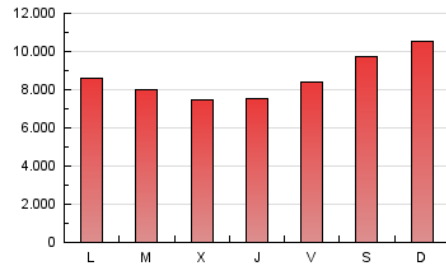

1. Cifras totales y promedios (Nacional e Internacional)

MES - AÑO	NAVEGADORES UNICOS	VISITAS	PAGINAS
Febrero - 2021	5.353.557	6.777.947	24.105.462
PROMEDIO DIARIO	230.271	242.070	860.909
PROMEDIO LUNES-VIERNES	208.914	219.556	800.433
PROMEDIO SABADO-DOMINGO	283.663	298.354	1.012.101
PAGINAS / VISITAS	3,56		
DURACION MEDIA VISITAS	0:01:05		
DURACION MEDIA PAGINAS	0:00:25		

2. Secciones (Nacional e Internacional)

	PAGINAS	%
HOME	52.426	0.22 %
RESTO	24.053.036	99.78 %

3. Por día del mes (Nacional e Internacional)

Día	N. únicos	Visitas	Páginas	Día	N. únicos	Visitas	Páginas	Día	N. únicos	Visitas	Páginas
1	194.785	207.757	881.195	11	190.953	199.823	762.376	21	383.398	403.270	1.034.951
2	238.496	252.286	799.730	12	227.641	235.006	709.995	22	228.753	241.662	681.611
3	160.056	172.028	639.499	13	227.994	237.512	724.010	23	311.677	326.413	694.924
4	138.829	146.497	636.278	14	271.270	280.453	823.373	24	308.736	322.601	895.281
5	251.509	263.020	815.909	15	216.162	226.350	1.223.050	25	292.116	307.480	948.571
6	347.905	366.284	1.045.117	16	162.906	173.738	1.065.894	26	282.920	290.414	1.082.222
7	321.123	334.289	925.408	17	124.887	134.634	918.496	27	190.179	201.852	1.199.100
8	215.570	224.169	657.611	18	130.306	139.874	665.407	28	211.208	224.801	1.421.652
9	167.529	175.313	643.352	19	193.254	202.963	757.664				
10	141.189	149.088	529.592	20	316.230	338.370	923.194				

4. Gráficas (Nacional e Internacional)

4.1 Por día de la semana (promedio)

N. únicos / Visitas (x 100)

Páginas (x 100)

4.2 Por franja horaria (promedio)

Visitas (x 1000)

Páginas (x 1000)

4.3 Por meses