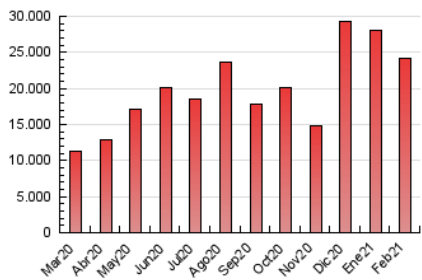

Páginas (x 1000)