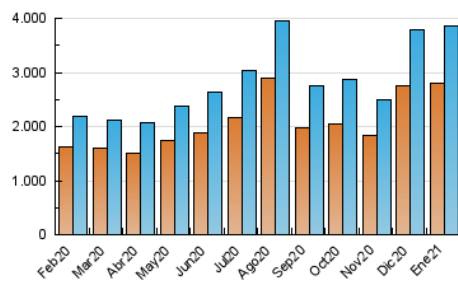

#### 1. Cifras totales y promedios (Nacional)

MES - AÑO	NAVEGADORES UNICOS	VISITAS	PAGINAS
Enero - 2021	2.798.314	3.850.918	17.071.663
<b>PROMEDIO DIARIO</b>	<b>116.085</b>	<b>124.223</b>	<b>550.699</b>
<b>PROMEDIO LUNES-VIERNES</b>	<b>115.218</b>	<b>122.963</b>	<b>534.709</b>
<b>PROMEDIO SABADO-DOMINGO</b>	<b>117.904</b>	<b>126.869</b>	<b>584.278</b>
<b>PAGINAS / VISITAS</b>	<b>4,43</b>		
<b>DURACION MEDIA VISITAS</b>	<b>0:01:17</b>		
<b>DURACION MEDIA PAGINAS</b>	<b>0:00:22</b>		

#### 3. Por día del mes (Nacional)

Día	N. únicos	Visitas	Páginas	Día	N. únicos	Visitas	Páginas	Día	N. únicos	Visitas	Páginas
1	200.368	216.840	705.956	11	75.508	83.258	526.761	21	118.933	127.243	437.122
2	171.626	187.011	726.028	12	111.610	118.836	659.216	22	90.010	96.284	335.545
3	182.066	197.528	829.458	13	172.455	184.183	938.981	23	79.938	85.001	369.340
4	145.559	155.599	627.938	14	109.784	117.630	624.203	24	88.281	95.085	448.869
5	101.726	107.615	378.927	15	76.152	82.346	379.181	25	108.577	115.873	562.318
6	84.014	88.812	352.754	16	64.658	69.657	338.037	26	120.639	127.870	586.812
7	101.207	109.945	545.759	17	106.618	114.740	651.889	27	102.455	107.111	449.728
8	107.033	114.021	553.262	18	100.084	108.915	504.775	28	92.622	97.583	485.566
9	85.975	93.369	459.265	19	104.285	110.264	442.014	29	89.293	94.007	442.542
10	80.609	87.426	552.100	20	207.269	217.998	689.519	30	156.589	168.680	700.304
								31	162.684	170.188	767.494

4. Gráficas (Nacional)

4.1 Por día de la semana (promedio)

N. únicos / Visitas (x 100)

Páginas (x 100)

4.2 Por franja horaria (promedio)

Visitas (x 1000)

Páginas (x 1000)

4.3 Por meses

N. únicos / Visitas (x 1000)

Páginas (x 1000)