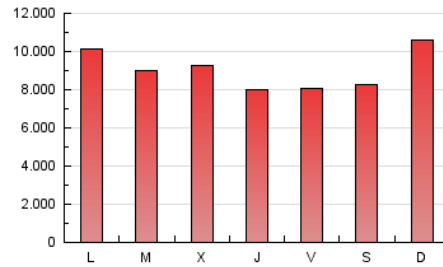

### 1. Cifras totales y promedios (Nacional e Internacional)

MES - AÑO	NAVEGADORES UNICOS	VISITAS	PAGINAS
Enero - 2021	6.652.188	8.404.182	28.018.659
<b>PROMEDIO DIARIO</b>	<b>257.467</b>	<b>271.103</b>	<b>903.828</b>
<b>PROMEDIO LUNES-VIERNES</b>	262.102	275.604	885.361
<b>PROMEDIO SABADO-DOMINGO</b>	247.733	261.649	942.608
<b>PAGINAS / VISITAS</b>	3,33		
<b>DURACION MEDIA VISITAS</b>	0:01:00		
<b>DURACION MEDIA PAGINAS</b>	0:00:26		

### 3. Por día del mes (Nacional e Internacional)

Día	N. únicos	Visitas	Páginas	Día	N. únicos	Visitas	Páginas	Día	N. únicos	Visitas	Páginas
1	665.927	706.439	1.411.523	11	112.636	122.936	800.490	21	168.694	179.289	608.425
2	495.863	522.441	1.405.957	12	145.993	156.833	950.948	22	205.442	214.957	597.968
3	387.432	412.534	1.321.777	13	215.837	228.432	1.269.260	23	166.659	175.544	584.553
4	256.824	270.513	890.702	14	148.100	155.894	843.214	24	214.385	222.986	755.005
5	141.760	149.865	511.101	15	105.047	114.020	514.576	25	498.814	516.377	1.281.019
6	115.666	122.142	470.602	16	88.859	95.425	444.414	26	453.252	465.502	1.243.846
7	202.623	214.233	777.631	17	279.716	294.091	1.241.681	27	403.944	422.088	995.479
8	209.834	222.195	793.347	18	302.886	320.386	1.092.599	28	340.472	356.480	968.305
9	166.266	177.850	674.856	19	268.936	284.564	881.557	29	229.026	236.622	719.360
10	136.279	145.120	758.659	20	312.435	327.921	970.630	30	259.775	275.445	1.028.428
								31	282.099	295.058	1.210.747

4. Gráficas (Nacional e Internacional)

4.1 Por día de la semana (promedio)

N. únicos / Visitas (x 100)

Páginas (x 100)

4.2 Por franja horaria (promedio)

Visitas (x 1000)

Páginas (x 1000)

4.3 Por meses