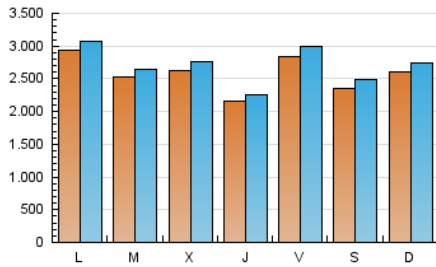

4. Gráficas (Nacional e Internacional)

4.1 Por día de la semana (promedio)

N. únicos / Visitas (x 100)