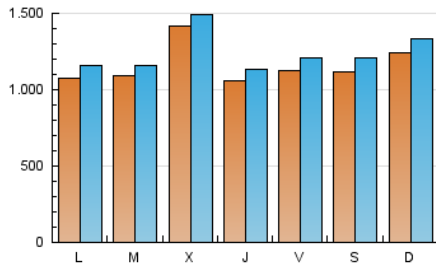

4. Gráficas (Nacional)

4.1 Por día de la semana (promedio)

N. únicos / Visitas (x 100)