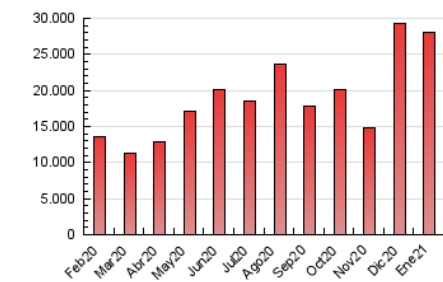

### 1. Cifras totales y promedios (Nacional e Internacional)

MES - AÑO	NAVEGADORES UNICOS	VISITAS	PAGINAS
Enero - 2021	6.652.188	8.404.182	28.018.659
<b>PROMEDIO DIARIO</b>	<b>257.467</b>	<b>271.103</b>	<b>903.828</b>
<b>PROMEDIO LUNES-VIERNES</b>	262.102	275.604	885.361
<b>PROMEDIO SABADO-DOMINGO</b>	247.733	261.649	942.608
<b>PAGINAS / VISITAS</b>	3,33		
<b>DURACION MEDIA VISITAS</b>	0:01:00		
<b>DURACION MEDIA PAGINAS</b>	0:00:26		

### 3. Por día del mes (Nacional e Internacional)

Día	N. únicos	Visitas	Páginas	Día	N. únicos	Visitas	Páginas	Día	N. únicos	Visitas	Páginas
1	665.927	706.439	1.411.523	11	112.636	122.936	800.490	21	168.694	179.289	608.425
2	495.863	522.441	1.405.957	12	145.993	156.833	950.948	22	205.442	214.957	597.968
3	387.432	412.534	1.321.777	13	215.837	228.432	1.269.260	23	166.659	175.544	584.553
4	256.824	270.513	890.702	14	148.100	155.894	843.214	24	214.385	222.986	755.005
5	141.760	149.865	511.101	15	105.047	114.020	514.576	25	498.814	516.377	1.281.019
6	115.666	122.142	470.602	16	88.859	95.425	444.414	26	453.252	465.502	1.243.846
7	202.623	214.233	777.631	17	279.716	294.091	1.241.681	27	403.944	422.088	995.479
8	209.834	222.195	793.347	18	302.886	320.386	1.092.599	28	340.472	356.480	968.305
9	166.266	177.850	674.856	19	268.936	284.564	881.557	29	229.026	236.622	719.360
10	136.279	145.120	758.659	20	312.435	327.921	970.630	30	259.775	275.445	1.028.428
								31	282.099	295.058	1.210.747

4. Gráficas (Nacional e Internacional)

4.1 Por día de la semana (promedio)

N. únicos / Visitas (x 100)

Páginas (x 100)

4.2 Por franja horaria (promedio)

Visitas (x 1000)

Páginas (x 1000)

4.3 Por meses

N. únicos / Visitas (x 1000)

Páginas (x 1000)