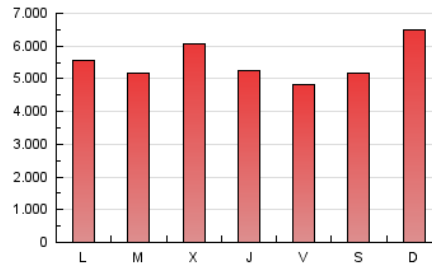

#### 1. Cifras totales y promedios (Nacional)

MES - AÑO	NAVEGADORES UNICOS	VISITAS	PAGINAS
Enero - 2021	2.798.314	3.850.918	17.071.663
<b>PROMEDIO DIARIO</b>	<b>116.085</b>	<b>124.223</b>	<b>550.699</b>
<b>PROMEDIO LUNES-VIERNES</b>	<b>115.218</b>	<b>122.963</b>	<b>534.709</b>
<b>PROMEDIO SABADO-DOMINGO</b>	<b>117.904</b>	<b>126.869</b>	<b>584.278</b>
<b>PAGINAS / VISITAS</b>	<b>4,43</b>		
<b>DURACION MEDIA VISITAS</b>	<b>0:01:17</b>		
<b>DURACION MEDIA PAGINAS</b>	<b>0:00:22</b>		

#### 2. Secciones (Nacional)

	PAGINAS	%
<b>HOME</b>	24.487	0.14 %
<b>RESTO</b>	17.047.176	99.86 %

#### 3. Por día del mes (Nacional)

Día	N. únicos	Visitas	Páginas	Día	N. únicos	Visitas	Páginas	Día	N. únicos	Visitas	Páginas
1	200.368	216.840	705.956	11	75.508	83.258	526.761	21	118.933	127.243	437.122
2	171.626	187.011	726.028	12	111.610	118.836	659.216	22	90.010	96.284	335.545
3	182.066	197.528	829.458	13	172.455	184.183	938.981	23	79.938	85.001	369.340
4	145.559	155.599	627.938	14	109.784	117.630	624.203	24	88.281	95.085	448.869
5	101.726	107.615	378.927	15	76.152	82.346	379.181	25	108.577	115.873	562.318
6	84.014	88.812	352.754	16	64.658	69.657	338.037	26	120.639	127.870	586.812
7	101.207	109.945	545.759	17	106.618	114.740	651.889	27	102.455	107.111	449.728
8	107.033	114.021	553.262	18	100.084	108.915	504.775	28	92.622	97.583	485.566
9	85.975	93.369	459.265	19	104.285	110.264	442.014	29	89.293	94.007	442.542
10	80.609	87.426	552.100	20	207.269	217.998	689.519	30	156.589	168.680	700.304
								31	162.684	170.188	767.494

4. Gráficas (Nacional)

4.1 Por día de la semana (promedio)

N. únicos / Visitas (x 100)

Páginas (x 100)

4.2 Por franja horaria (promedio)

Visitas (x 1000)

Páginas (x 1000)

4.3 Por meses