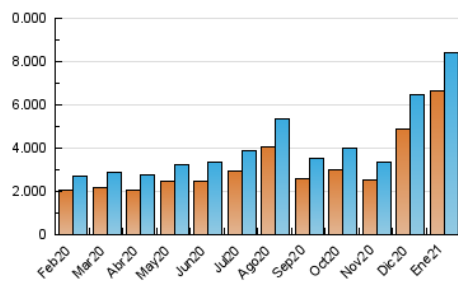

### 1. Cifras totales y promedios (Nacional e Internacional)

MES - AÑO	NAVEGADORES UNICOS	VISITAS	PAGINAS
Enero - 2021	6.652.188	8.404.182	28.018.659
<b>PROMEDIO DIARIO</b>	<b>257.467</b>	<b>271.103</b>	<b>903.828</b>
<b>PROMEDIO LUNES-VIERNES</b>	262.102	275.604	885.361
<b>PROMEDIO SABADO-DOMINGO</b>	247.733	261.649	942.608
<b>PAGINAS / VISITAS</b>	3,33		
<b>DURACION MEDIA VISITAS</b>	0:01:00		
<b>DURACION MEDIA PAGINAS</b>	0:00:26		

### 3. Por día del mes (Nacional e Internacional)

Día	N. únicos	Visitas	Páginas	Día	N. únicos	Visitas	Páginas	Día	N. únicos	Visitas	Páginas
1	665.927	706.439	1.411.523	11	112.636	122.936	800.490	21	168.694	179.289	608.425
2	495.863	522.441	1.405.957	12	145.993	156.833	950.948	22	205.442	214.957	597.968
3	387.432	412.534	1.321.777	13	215.837	228.432	1.269.260	23	166.659	175.544	584.553
4	256.824	270.513	890.702	14	148.100	155.894	843.214	24	214.385	222.986	755.005
5	141.760	149.865	511.101	15	105.047	114.020	514.576	25	498.814	516.377	1.281.019
6	115.666	122.142	470.602	16	88.859	95.425	444.414	26	453.252	465.502	1.243.846
7	202.623	214.233	777.631	17	279.716	294.091	1.241.681	27	403.944	422.088	995.479
8	209.834	222.195	793.347	18	302.886	320.386	1.092.599	28	340.472	356.480	968.305
9	166.266	177.850	674.856	19	268.936	284.564	881.557	29	229.026	236.622	719.360
10	136.279	145.120	758.659	20	312.435	327.921	970.630	30	259.775	275.445	1.028.428
								31	282.099	295.058	1.210.747

4. Gráficas (Nacional e Internacional)

4.1 Por día de la semana (promedio)

N. únicos / Visitas (x 100)

Páginas (x 100)

4.2 Por franja horaria (promedio)

Visitas (x 1000)

Páginas (x 1000)

4.3 Por meses

N. únicos / Visitas (x 1000)

Páginas (x 1000)