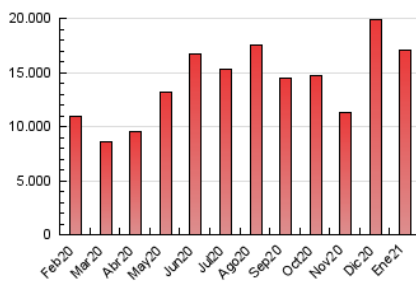

#### 1. Cifras totales y promedios (Nacional)

MES - AÑO	NAVEGADORES UNICOS	VISITAS	PAGINAS
Enero - 2021	2.798.314	3.850.918	17.071.663
<b>PROMEDIO DIARIO</b>	<b>116.085</b>	<b>124.223</b>	<b>550.699</b>
<b>PROMEDIO LUNES-VIERNES</b>	<b>115.218</b>	<b>122.963</b>	<b>534.709</b>
<b>PROMEDIO SABADO-DOMINGO</b>	<b>117.904</b>	<b>126.869</b>	<b>584.278</b>
<b>PAGINAS / VISITAS</b>	<b>4,43</b>		
<b>DURACION MEDIA VISITAS</b>	<b>0:01:17</b>		
<b>DURACION MEDIA PAGINAS</b>	<b>0:00:22</b>		

#### 3. Por día del mes (Nacional)

Día	N. únicos	Visitas	Páginas	Día	N. únicos	Visitas	Páginas	Día	N. únicos	Visitas	Páginas
1	200.368	216.840	705.956	11	75.508	83.258	526.761	21	118.933	127.243	437.122
2	171.626	187.011	726.028	12	111.610	118.836	659.216	22	90.010	96.284	335.545
3	182.066	197.528	829.458	13	172.455	184.183	938.981	23	79.938	85.001	369.340
4	145.559	155.599	627.938	14	109.784	117.630	624.203	24	88.281	95.085	448.869
5	101.726	107.615	378.927	15	76.152	82.346	379.181	25	108.577	115.873	562.318
6	84.014	88.812	352.754	16	64.658	69.657	338.037	26	120.639	127.870	586.812
7	101.207	109.945	545.759	17	106.618	114.740	651.889	27	102.455	107.111	449.728
8	107.033	114.021	553.262	18	100.084	108.915	504.775	28	92.622	97.583	485.566
9	85.975	93.369	459.265	19	104.285	110.264	442.014	29	89.293	94.007	442.542
10	80.609	87.426	552.100	20	207.269	217.998	689.519	30	156.589	168.680	700.304
								31	162.684	170.188	767.494

4. Gráficas (Nacional)

4.1 Por día de la semana (promedio)

N. únicos / Visitas (x 100)

Páginas (x 100)

4.2 Por franja horaria (promedio)

Visitas (x 1000)

Páginas (x 1000)

4.3 Por meses

N. únicos / Visitas (x 1000)

Páginas (x 1000)