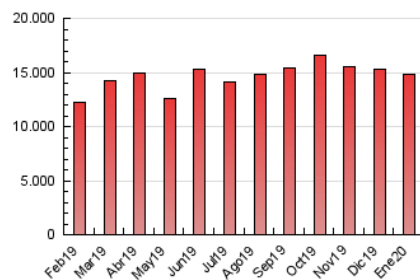

Páginas (x 1000)