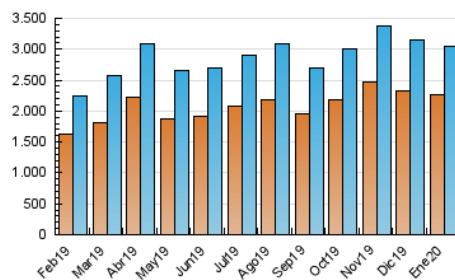

4.3 Por meses

N. únicos / Visitas (x 1000)