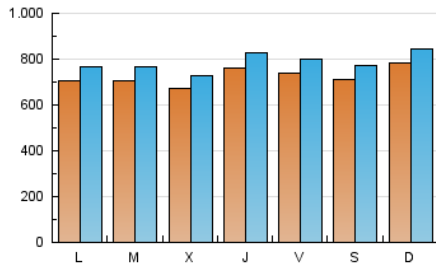

1. Cifras totales y promedios (Nacional)

MES - AÑO	NAVEGADORES UNICOS	VISITAS	PAGINAS
Enero - 2020	1.775.344	2.439.765	11.870.509
PROMEDIO DIARIO	72.616	78.702	382.920
PROMEDIO LUNES-VIERNES	71.822	77.942	362.462
PROMEDIO SABADO-DOMINGO	74.901	80.888	441.734
PAGINAS / VISITAS	4,87		
DURACION MEDIA VISITAS	0:01:36		
DURACION MEDIA PAGINAS	0:00:24		

2. Secciones (Nacional)

	PAGINAS	%
HOME	63.796	0.54 %
RESTO	11.806.713	99.46 %

3. Por día del mes (Nacional)

Día	N. únicos	Visitas	Páginas	Día	N. únicos	Visitas	Páginas	Día	N. únicos	Visitas	Páginas
1	67.872	74.516	344.354	11	76.558	83.058	463.015	21	73.651	79.378	340.171
2	75.624	83.791	383.890	12	84.600	91.002	433.317	22	65.495	70.352	287.348
3	71.343	77.640	374.029	13	81.078	88.999	375.070	23	89.954	96.343	384.990
4	61.041	65.712	366.893	14	88.486	96.192	449.641	24	76.955	84.259	387.805
5	53.124	57.907	288.750	15	74.123	80.385	392.831	25	64.757	69.882	352.797
6	53.621	57.483	270.172	16	72.744	79.476	377.094	26	74.175	78.613	401.561
7	50.515	55.246	258.429	17	84.485	90.577	472.979	27	68.121	74.258	368.972
8	60.492	65.387	298.698	18	82.846	90.223	603.671	28	70.102	75.542	325.622
9	79.591	86.512	285.200	19	102.103	110.710	623.868	29	68.707	74.337	414.681
10	82.560	88.754	411.061	20	79.533	86.282	414.173	30	62.417	67.836	357.680
								31	54.431	59.113	361.747

4. Gráficas (Nacional)

4.1 Por día de la semana (promedio)

N. únicos / Visitas (x 100)

Páginas (x 100)

4.2 Por franja horaria (promedio)

Visitas (x 1000)

Páginas (x 1000)

4.3 Por meses