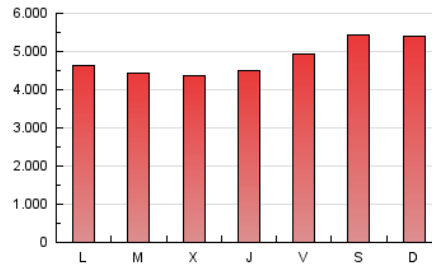

1. Cifras totales y promedios (Nacional e Internacional)

MES - AÑO	NAVEGADORES UNICOS	VISITAS	PAGINAS
Enero - 2020	2.260.806	3.050.201	14.836.545
PROMEDIO DIARIO	90.829	98.394	478.598
PROMEDIO LUNES-VIERNES	90.589	98.277	457.148
PROMEDIO SABADO-DOMINGO	91.520	98.729	540.269
PAGINAS / VISITAS	4,86		
DURACION MEDIA VISITAS	0:01:37		
DURACION MEDIA PAGINAS	0:00:25		

2. Secciones (Nacional e Internacional)

	PAGINAS	%
HOME	81.456	0.55 %
RESTO	14.755.089	99.45 %

3. Por día del mes (Nacional e Internacional)

Día	N. únicos	Visitas	Páginas	Día	N. únicos	Visitas	Páginas	Día	N. únicos	Visitas	Páginas
1	80.775	88.981	418.672	11	94.633	101.823	553.721	21	92.936	100.333	458.282
2	93.251	103.093	480.718	12	102.268	110.092	526.742	22	85.469	91.920	386.978
3	88.356	96.218	470.231	13	102.457	111.905	476.635	23	110.112	118.744	486.507
4	75.575	81.226	454.322	14	112.230	122.008	559.651	24	94.457	103.520	486.501
5	68.893	74.581	376.576	15	92.895	101.285	488.875	25	79.510	85.802	437.290
6	70.039	75.480	351.740	16	90.735	98.511	473.182	26	91.202	96.366	495.967
7	66.962	72.980	334.600	17	100.928	108.740	568.104	27	84.866	92.801	466.916
8	78.772	85.055	375.604	18	99.328	108.135	722.634	28	86.542	93.685	417.844
9	102.802	111.245	369.709	19	120.750	131.809	754.900	29	90.481	97.590	508.180
10	103.433	110.758	501.053	20	101.138	109.584	551.444	30	82.835	89.398	446.151
								31	71.075	76.533	436.816

4. Gráficas (Nacional e Internacional)

4.1 Por día de la semana (promedio)

N. únicos / Visitas (x 100)

Páginas (x 100)

4.2 Por franja horaria (promedio)

Visitas (x 1000)

Páginas (x 1000)

4.3 Por meses