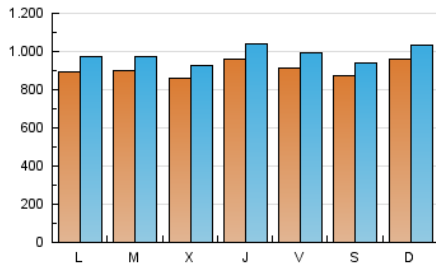

1. Cifras totales y promedios (Nacional e Internacional)

MES - AÑO	NAVEGADORES UNICOS	VISITAS	PAGINAS
Enero - 2020	2.260.806	3.050.201	14.836.545
PROMEDIO DIARIO	90.829	98.394	478.598
PROMEDIO LUNES-VIERNES	90.589	98.277	457.148
PROMEDIO SABADO-DOMINGO	91.520	98.729	540.269
PAGINAS / VISITAS	4,86		
DURACION MEDIA VISITAS	0:01:37		
DURACION MEDIA PAGINAS	0:00:25		

2. Secciones (Nacional e Internacional)

	PAGINAS	%
HOME	81.456	0.55 %
RESTO	14.755.089	99.45 %

3. Por día del mes (Nacional e Internacional)

Día	N. únicos	Visitas	Páginas	Día	N. únicos	Visitas	Páginas	Día	N. únicos	Visitas	Páginas
1	80.775	88.981	418.672	11	94.633	101.823	553.721	21	92.936	100.333	458.282
2	93.251	103.093	480.718	12	102.268	110.092	526.742	22	85.469	91.920	386.978
3	88.356	96.218	470.231	13	102.457	111.905	476.635	23	110.112	118.744	486.507
4	75.575	81.226	454.322	14	112.230	122.008	559.651	24	94.457	103.520	486.501
5	68.893	74.581	376.576	15	92.895	101.285	488.875	25	79.510	85.802	437.290
6	70.039	75.480	351.740	16	90.735	98.511	473.182	26	91.202	96.366	495.967
7	66.962	72.980	334.600	17	100.928	108.740	568.104	27	84.866	92.801	466.916
8	78.772	85.055	375.604	18	99.328	108.135	722.634	28	86.542	93.685	417.844
9	102.802	111.245	369.709	19	120.750	131.809	754.900	29	90.481	97.590	508.180
10	103.433	110.758	501.053	20	101.138	109.584	551.444	30	82.835	89.398	446.151
								31	71.075	76.533	436.816

4. Gráficas (Nacional e Internacional)

4.1 Por día de la semana (promedio)

N. únicos / Visitas (x 100)

Páginas (x 100)

4.2 Por franja horaria (promedio)

Visitas (x 1000)

Páginas (x 1000)

4.3 Por meses