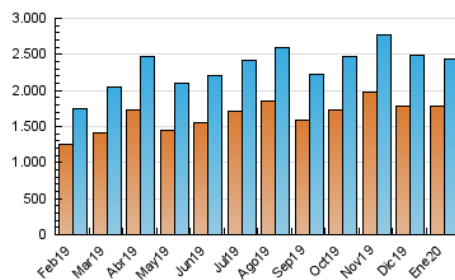

4.3 Por meses

N. únicos / Visitas (x 1000)