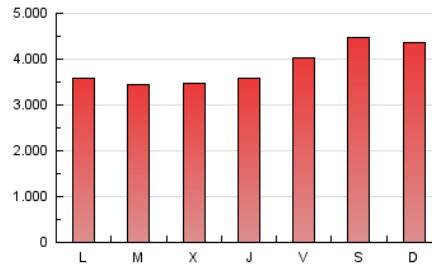

1. Cifras totales y promedios (Nacional)

MES - AÑO	NAVEGADORES UNICOS	VISITAS	PAGINAS
Enero - 2020	1.775.344	2.439.765	11.870.509
PROMEDIO DIARIO	72.616	78.702	382.920
PROMEDIO LUNES-VIERNES	71.822	77.942	362.462
PROMEDIO SABADO-DOMINGO	74.901	80.888	441.734
PAGINAS / VISITAS	4,87		
DURACION MEDIA VISITAS	0:01:36		
DURACION MEDIA PAGINAS	0:00:24		

2. Secciones (Nacional)

	PAGINAS	%
HOME	63.796	0.54 %
RESTO	11.806.713	99.46 %

3. Por día del mes (Nacional)

Día	N. únicos	Visitas	Páginas	Día	N. únicos	Visitas	Páginas	Día	N. únicos	Visitas	Páginas
1	67.872	74.516	344.354	11	76.558	83.058	463.015	21	73.651	79.378	340.171
2	75.624	83.791	383.890	12	84.600	91.002	433.317	22	65.495	70.352	287.348
3	71.343	77.640	374.029	13	81.078	88.999	375.070	23	89.954	96.343	384.990
4	61.041	65.712	366.893	14	88.486	96.192	449.641	24	76.955	84.259	387.805
5	53.124	57.907	288.750	15	74.123	80.385	392.831	25	64.757	69.882	352.797
6	53.621	57.483	270.172	16	72.744	79.476	377.094	26	74.175	78.613	401.561
7	50.515	55.246	258.429	17	84.485	90.577	472.979	27	68.121	74.258	368.972
8	60.492	65.387	298.698	18	82.846	90.223	603.671	28	70.102	75.542	325.622
9	79.591	86.512	285.200	19	102.103	110.710	623.868	29	68.707	74.337	414.681
10	82.560	88.754	411.061	20	79.533	86.282	414.173	30	62.417	67.836	357.680
								31	54.431	59.113	361.747

4. Gráficas (Nacional)

4.1 Por día de la semana (promedio)

N. únicos / Visitas (x 100)

Páginas (x 100)

4.2 Por franja horaria (promedio)

Visitas (x 1000)

Páginas (x 1000)

4.3 Por meses