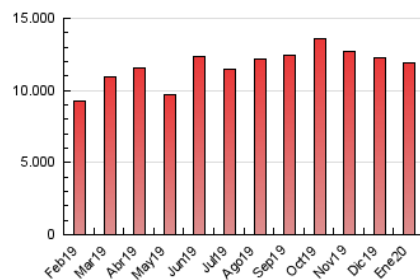

Páginas (x 1000)