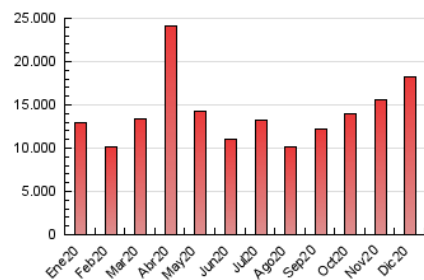

### 3. Por día del mes (Nacional e Internacional)

Día	N. únicos	Visitas	Páginas	Día	N. únicos	Visitas	Páginas	Día	N. únicos	Visitas	Páginas
1	158.910	165.746	399.136	11	234.134	245.896	631.571	21	206.739	218.279	615.174
2	176.793	184.629	439.253	12	186.040	193.494	468.424	22	216.289	227.744	542.225
3	206.046	214.941	465.913	13	181.955	193.286	472.835	23	264.706	271.771	576.338
4	194.747	204.170	458.923	14	158.864	168.854	455.570	24	195.170	204.461	480.620
5	302.721	322.189	641.529	15	233.204	245.539	569.790	25	205.568	218.804	553.127
6	256.951	270.086	578.398	16	257.953	272.856	619.007	26	210.862	221.600	647.742
7	207.513	217.566	569.479	17	263.191	273.318	620.364	27	198.267	208.092	714.339
8	188.752	197.038	589.245	18	222.091	231.904	533.519	28	203.584	213.787	672.507
9	187.367	196.733	510.715	19	334.062	350.189	744.915	29	207.748	219.195	628.200
10	258.350	273.022	759.675	20	328.072	346.671	830.226	30	238.493	249.147	739.633
								31	190.281	198.534	773.534

4. Gráficas (Nacional e Internacional)

4.1 Por día de la semana (promedio)

N. únicos / Visitas (x 100)

Páginas (x 100)

4.2 Por franja horaria (promedio)

Visitas (x 1000)

Páginas (x 1000)

4.3 Por meses

N. únicos / Visitas (x 1000)

Páginas (x 1000)