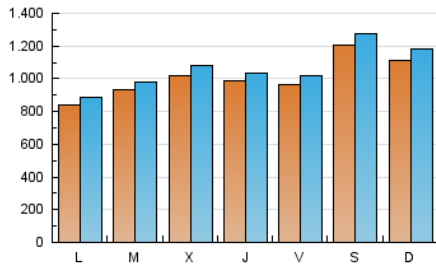

4. Gráficas (Nacional)

4.1 Por día de la semana (promedio)

N. únicos / Visitas (x 100)