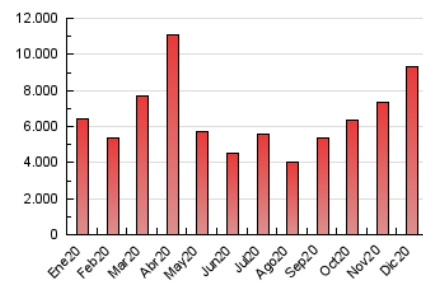

#### 3. Por día del mes (Nacional)

Día	N. únicos	Visitas	Páginas	Día	N. únicos	Visitas	Páginas	Día	N. únicos	Visitas	Páginas
1	63.119	66.919	182.272	11	106.153	111.588	291.650	21	90.687	96.210	274.834
2	65.220	69.298	207.783	12	87.521	92.015	248.214	22	100.602	105.475	249.913
3	83.771	87.667	218.011	13	83.027	88.440	249.505	23	113.697	119.525	272.755
4	76.330	80.919	238.299	14	61.463	65.606	226.328	24	86.981	91.949	238.445
5	128.229	135.954	340.776	15	111.078	116.140	293.831	25	105.767	113.551	290.468
6	113.397	119.657	310.479	16	130.228	137.559	347.633	26	85.705	90.702	302.082
7	86.135	91.256	285.945	17	135.969	141.893	346.349	27	83.013	90.045	371.773
8	84.793	90.330	285.427	18	97.815	102.331	270.924	28	96.640	101.761	337.128
9	77.344	81.751	247.769	19	181.951	190.516	434.921	29	107.167	112.413	338.339
10	107.853	113.879	338.077	20	164.851	173.518	444.952	30	124.333	132.234	446.287
								31	78.533	82.962	358.496

4. Gráficas (Nacional)

4.1 Por día de la semana (promedio)

N. únicos / Visitas (x 100)

Páginas (x 100)

4.2 Por franja horaria (promedio)

Visitas (x 1000)

Páginas (x 1000)

4.3 Por meses

N. únicos / Visitas (x 1000)

Páginas (x 1000)