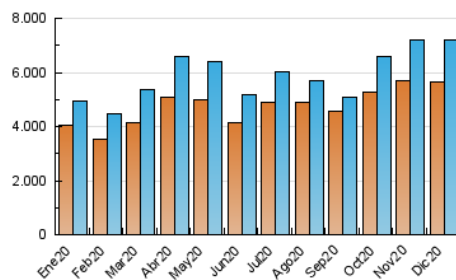

### 3. Por día del mes (Nacional e Internacional)

Día	N. únicos	Visitas	Páginas	Día	N. únicos	Visitas	Páginas	Día	N. únicos	Visitas	Páginas
1	158.910	165.746	399.136	11	234.134	245.896	631.571	21	206.739	218.279	615.174
2	176.793	184.629	439.253	12	186.040	193.494	468.424	22	216.289	227.744	542.225
3	206.046	214.941	465.913	13	181.955	193.286	472.835	23	264.706	271.771	576.338
4	194.747	204.170	458.923	14	158.864	168.854	455.570	24	195.170	204.461	480.620
5	302.721	322.189	641.529	15	233.204	245.539	569.790	25	205.568	218.804	553.127
6	256.951	270.086	578.398	16	257.953	272.856	619.007	26	210.862	221.600	647.742
7	207.513	217.566	569.479	17	263.191	273.318	620.364	27	198.267	208.092	714.339
8	188.752	197.038	589.245	18	222.091	231.904	533.519	28	203.584	213.787	672.507
9	187.367	196.733	510.715	19	334.062	350.189	744.915	29	207.748	219.195	628.200
10	258.350	273.022	759.675	20	328.072	346.671	830.226	30	238.493	249.147	739.633
								31	190.281	198.534	773.534

4. Gráficas (Nacional e Internacional)

4.1 Por día de la semana (promedio)

N. únicos / Visitas (x 100)

Páginas (x 100)

4.2 Por franja horaria (promedio)

Visitas (x 1000)

Páginas (x 1000)

4.3 Por meses

N. únicos / Visitas (x 1000)

Páginas (x 1000)