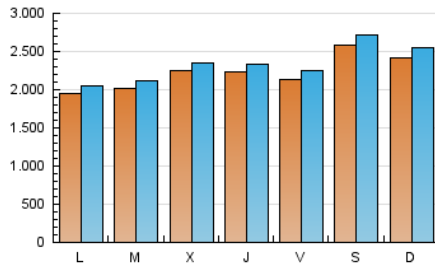

4. Gráficas (Nacional e Internacional)

4.1 Por día de la semana (promedio)

N. únicos / Visitas (x 100)