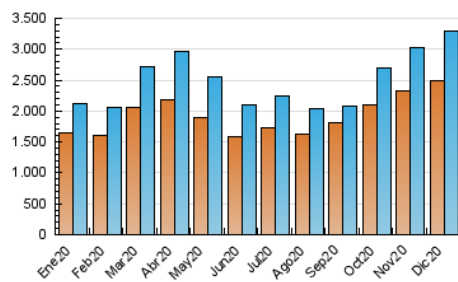

#### 3. Por día del mes (Nacional)

Día	N. únicos	Visitas	Páginas	Día	N. únicos	Visitas	Páginas	Día	N. únicos	Visitas	Páginas
1	63.119	66.919	182.272	11	106.153	111.588	291.650	21	90.687	96.210	274.834
2	65.220	69.298	207.783	12	87.521	92.015	248.214	22	100.602	105.475	249.913
3	83.771	87.667	218.011	13	83.027	88.440	249.505	23	113.697	119.525	272.755
4	76.330	80.919	238.299	14	61.463	65.606	226.328	24	86.981	91.949	238.445
5	128.229	135.954	340.776	15	111.078	116.140	293.831	25	105.767	113.551	290.468
6	113.397	119.657	310.479	16	130.228	137.559	347.633	26	85.705	90.702	302.082
7	86.135	91.256	285.945	17	135.969	141.893	346.349	27	83.013	90.045	371.773
8	84.793	90.330	285.427	18	97.815	102.331	270.924	28	96.640	101.761	337.128
9	77.344	81.751	247.769	19	181.951	190.516	434.921	29	107.167	112.413	338.339
10	107.853	113.879	338.077	20	164.851	173.518	444.952	30	124.333	132.234	446.287
								31	78.533	82.962	358.496

4. Gráficas (Nacional)

4.1 Por día de la semana (promedio)

N. únicos / Visitas (x 100)

Páginas (x 100)

4.2 Por franja horaria (promedio)

Visitas (x 1000)

Páginas (x 1000)

4.3 Por meses

N. únicos / Visitas (x 1000)

Páginas (x 1000)