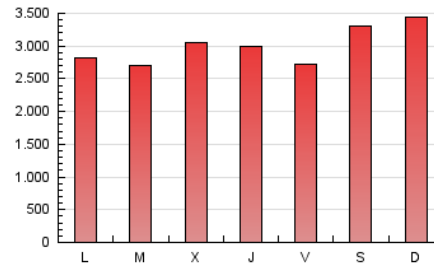

#### 2. Secciones (Nacional)

	PAGINAS	%
<b>HOME</b>	0	0 %
<b>RESTO</b>	9.289.665	100.00 %

#### 3. Por día del mes (Nacional)

Día	N. únicos	Visitas	Páginas	Día	N. únicos	Visitas	Páginas	Día	N. únicos	Visitas	Páginas
1	63.119	66.919	182.272	11	106.153	111.588	291.650	21	90.687	96.210	274.834
2	65.220	69.298	207.783	12	87.521	92.015	248.214	22	100.602	105.475	249.913
3	83.771	87.667	218.011	13	83.027	88.440	249.505	23	113.697	119.525	272.755
4	76.330	80.919	238.299	14	61.463	65.606	226.328	24	86.981	91.949	238.445
5	128.229	135.954	340.776	15	111.078	116.140	293.831	25	105.767	113.551	290.468
6	113.397	119.657	310.479	16	130.228	137.559	347.633	26	85.705	90.702	302.082
7	86.135	91.256	285.945	17	135.969	141.893	346.349	27	83.013	90.045	371.773
8	84.793	90.330	285.427	18	97.815	102.331	270.924	28	96.640	101.761	337.128
9	77.344	81.751	247.769	19	181.951	190.516	434.921	29	107.167	112.413	338.339
10	107.853	113.879	338.077	20	164.851	173.518	444.952	30	124.333	132.234	446.287
								31	78.533	82.962	358.496

4. Gráficas (Nacional)

4.1 Por día de la semana (promedio)

N. únicos / Visitas (x 100)

Páginas (x 100)

4.2 Por franja horaria (promedio)

Visitas (x 1000)

Páginas (x 1000)

4.3 Por meses