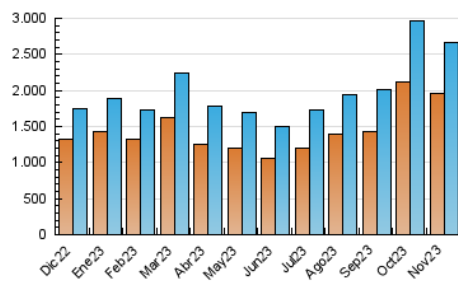

2. Secciones (Nacional)

	PAGINAS	%
HOME	47.557	1.15 %
RESTO	4.099.774	98.85 %

3. Por día del mes (Nacional)

Día	N. únicos	Visitas	Páginas	Día	N. únicos	Visitas	Páginas	Día	N. únicos	Visitas	Páginas
1	88.674	95.934	153.447	11	59.843	63.655	111.582	21	78.845	84.690	139.016
2	72.504	77.339	123.709	12	59.436	63.211	115.013	22	74.005	78.303	131.322
3	72.168	78.665	121.789	13	62.516	66.193	112.657	23	70.809	75.498	128.970
4	74.613	79.219	127.406	14	103.626	110.520	158.607	24	97.685	104.241	165.958
5	68.738	72.765	120.002	15	92.401	96.653	140.006	25	215.477	225.510	286.568
6	82.427	87.281	130.428	16	77.897	83.534	125.167	26	142.679	148.819	209.851
7	88.030	93.831	135.366	17	66.362	71.042	110.417	27	103.747	110.200	167.125
8	66.515	69.761	117.300	18	64.493	68.082	110.677	28	83.801	89.191	147.737
9	60.002	63.553	112.732	19	75.787	79.564	133.367	29	97.944	106.008	152.265
10	57.089	60.660	105.135	20	70.351	73.865	127.685	30	75.006	80.332	126.027

4. Gráficas (Nacional)

4.1 Por día de la semana (promedio)

N. únicos / Visitas (x 100)

Páginas (x 100)

4.2 Por franja horaria (promedio)

Visitas_ (x 1000)

Páginas (x 1000)

4.3 Por meses

N. únicos / Visitas (x 1000)

Páginas (x 1000)

5. Observaciones

Este Medio Electrónico de Comunicación ha sido medido por la herramienta Google Analytics de Google (Universal Analytics)

6. Definiciones básicas (Para más información ver Normas Técnicas para el Control de los Medios Electrónicos de Comunicación)

Visita:

Una secuencia ininterrumpida de páginas servidas a un usuario válido. Si dicho usuario no realiza peticiones de páginas en un periodo de tiempo (30 min) la siguiente petición constituirá el inicio de una nueva visita.