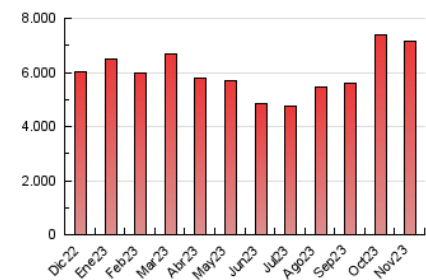

Páginas (x 1000)