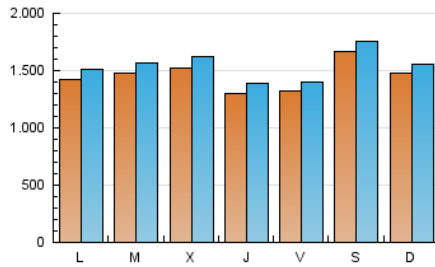

1. Cifras totales y promedios (Nacional e Internacional)

MES - AÑO	NAVEGADORES UNICOS	VISITAS	PAGINAS
Noviembre - 2023	3.449.235	4.624.812	7.155.428
PROMEDIO DIARIO	145.327	154.160	238.514
PROMEDIO LUNES-VIERNES	140.953	149.983	233.237
PROMEDIO SABADO-DOMINGO	157.356	165.648	253.028
PAGINAS / VISITAS	1,55		
DURACION MEDIA VISITAS	0:01:12		
TIEMPO INTERACCIÓN MEDIO	0:02:08		

2. Secciones (Nacional e Internacional)

	PAGINAS	%
HOME	60.529	0.85 %
RESTO	7.094.899	99.15 %

3. Por día del mes (Nacional e Internacional)

Día	N. únicos	Visitas	Páginas	Día	N. únicos	Visitas	Páginas	Día	N. únicos	Visitas	Páginas
1	160.710	174.861	269.037	11	107.955	113.268	195.737	21	132.006	140.448	227.036
2	135.288	145.158	227.623	12	103.242	109.841	199.897	22	127.926	135.619	218.565
3	140.269	150.869	228.586	13	107.667	113.473	198.666	23	125.099	132.098	218.765
4	138.302	147.095	227.000	14	162.079	172.738	254.681	24	168.085	177.921	276.418
5	123.407	131.238	214.288	15	158.239	165.922	240.841	25	308.199	321.409	421.479
6	134.171	144.641	223.963	16	136.875	146.509	218.952	26	238.742	249.530	351.397
7	144.218	153.760	227.849	17	118.104	125.212	193.294	27	207.381	219.532	315.023
8	115.619	121.386	202.897	18	111.654	119.144	192.447	28	151.392	160.849	256.589
9	106.261	111.618	192.471	19	127.345	133.661	221.976	29	200.360	213.520	298.288
10	101.742	107.572	184.161	20	119.689	126.747	215.806	30	147.791	159.173	241.696

4. Gráficas (Nacional e Internacional)

4.1 Por día de la semana (promedio)

N. únicos / Visitas (x 100)

Páginas (x 100)

4.2 Por franja horaria (promedio)

Visitas_ (x 1000)

Páginas (x 1000)

4.3 Por meses