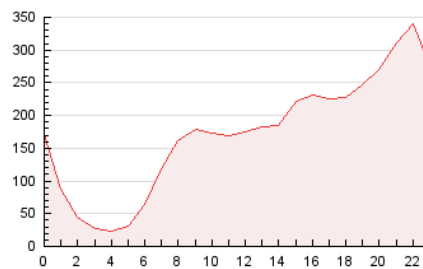

2. Secciones (Nacional)

	PAGINAS	%
HOME	47.557	1.15 %
RESTO	4.099.774	98.85 %

3. Por día del mes (Nacional)

Día	N. únicos	Visitas	Páginas	Día	N. únicos	Visitas	Páginas	Día	N. únicos	Visitas	Páginas
1	88.674	95.934	153.447	11	59.843	63.655	111.582	21	78.845	84.690	139.016
2	72.504	77.339	123.709	12	59.436	63.211	115.013	22	74.005	78.303	131.322
3	72.168	78.665	121.789	13	62.516	66.193	112.657	23	70.809	75.498	128.970
4	74.613	79.219	127.406	14	103.626	110.520	158.607	24	97.685	104.241	165.958
5	68.738	72.765	120.002	15	92.401	96.653	140.006	25	215.477	225.510	286.568
6	82.427	87.281	130.428	16	77.897	83.534	125.167	26	142.679	148.819	209.851
7	88.030	93.831	135.366	17	66.362	71.042	110.417	27	103.747	110.200	167.125
8	66.515	69.761	117.300	18	64.493	68.082	110.677	28	83.801	89.191	147.737
9	60.002	63.553	112.732	19	75.787	79.564	133.367	29	97.944	106.008	152.265
10	57.089	60.660	105.135	20	70.351	73.865	127.685	30	75.006	80.332	126.027

4. Gráficas (Nacional)

4.1 Por día de la semana (promedio)

N. únicos / Visitas (x 100)

Páginas (x 100)

4.2 Por franja horaria (promedio)

Visitas_ (x 1000)

Páginas (x 1000)

4.3 Por meses