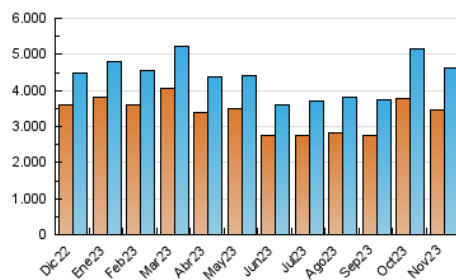

4.3 Por meses

N. únicos / Visitas (x 1000)