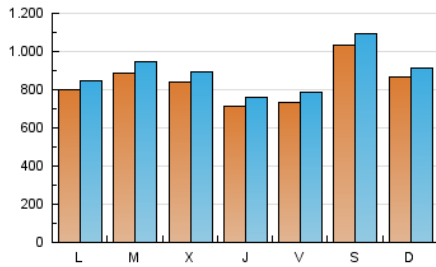

1. Cifras totales y promedios (Nacional)

MES - AÑO	NAVEGADORES UNICOS	VISITAS	PAGINAS
Noviembre - 2023	1.963.800	2.658.119	4.147.331
PROMEDIO DIARIO	83.449	88.604	138.244
PROMEDIO LUNES-VIERNES	79.200	84.422	133.312
PROMEDIO SABADO-DOMINGO	95.133	100.103	151.808
PAGINAS / VISITAS	1,56		
DURACION MEDIA VISITAS	0:01:08		
TIEMPO INTERACCIÓN MEDIO	0:01:58		

2. Secciones (Nacional)

	PAGINAS	%
HOME	47.557	1.15 %
RESTO	4.099.774	98.85 %

3. Por día del mes (Nacional)

Día	N. únicos	Visitas	Páginas	Día	N. únicos	Visitas	Páginas	Día	N. únicos	Visitas	Páginas
1	88.674	95.934	153.447	11	59.843	63.655	111.582	21	78.845	84.690	139.016
2	72.504	77.339	123.709	12	59.436	63.211	115.013	22	74.005	78.303	131.322
3	72.168	78.665	121.789	13	62.516	66.193	112.657	23	70.809	75.498	128.970
4	74.613	79.219	127.406	14	103.626	110.520	158.607	24	97.685	104.241	165.958
5	68.738	72.765	120.002	15	92.401	96.653	140.006	25	215.477	225.510	286.568
6	82.427	87.281	130.428	16	77.897	83.534	125.167	26	142.679	148.819	209.851
7	88.030	93.831	135.366	17	66.362	71.042	110.417	27	103.747	110.200	167.125
8	66.515	69.761	117.300	18	64.493	68.082	110.677	28	83.801	89.191	147.737
9	60.002	63.553	112.732	19	75.787	79.564	133.367	29	97.944	106.008	152.265
10	57.089	60.660	105.135	20	70.351	73.865	127.685	30	75.006	80.332	126.027

4. Gráficas (Nacional)

4.1 Por día de la semana (promedio)

N. únicos / Visitas (x 100)

Páginas (x 100)

4.2 Por franja horaria (promedio)

Visitas_ (x 1000)

Páginas (x 1000)

4.3 Por meses