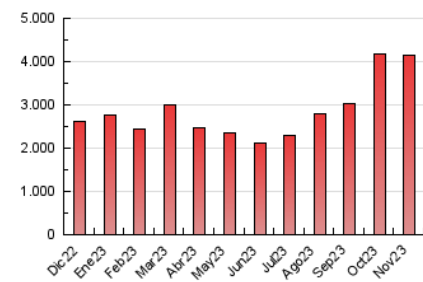

2. Secciones (Nacional)

	PAGINAS	%
HOME	47.557	1.15 %
RESTO	4.099.774	98.85 %

3. Por día del mes (Nacional)

Día	N. únicos	Visitas	Páginas	Día	N. únicos	Visitas	Páginas	Día	N. únicos	Visitas	Páginas
1	88.674	95.934	153.447	11	59.843	63.655	111.582	21	78.845	84.690	139.016
2	72.504	77.339	123.709	12	59.436	63.211	115.013	22	74.005	78.303	131.322
3	72.168	78.665	121.789	13	62.516	66.193	112.657	23	70.809	75.498	128.970
4	74.613	79.219	127.406	14	103.626	110.520	158.607	24	97.685	104.241	165.958
5	68.738	72.765	120.002	15	92.401	96.653	140.006	25	215.477	225.510	286.568
6	82.427	87.281	130.428	16	77.897	83.534	125.167	26	142.679	148.819	209.851
7	88.030	93.831	135.366	17	66.362	71.042	110.417	27	103.747	110.200	167.125
8	66.515	69.761	117.300	18	64.493	68.082	110.677	28	83.801	89.191	147.737
9	60.002	63.553	112.732	19	75.787	79.564	133.367	29	97.944	106.008	152.265
10	57.089	60.660	105.135	20	70.351	73.865	127.685	30	75.006	80.332	126.027

4. Gráficas (Nacional)

4.1 Por día de la semana (promedio)

N. únicos / Visitas (x 100)

Páginas (x 100)

4.2 Por franja horaria (promedio)

Visitas_ (x 1000)

Páginas (x 1000)

4.3 Por meses

N. únicos / Visitas (x 1000)

Páginas (x 1000)

5. Observaciones

Este Medio Electrónico de Comunicación ha sido medido por la herramienta Google Analytics de Google (Universal Analytics)

6. Definiciones básicas (Para más información ver Normas Técnicas para el Control de los Medios Electrónicos de Comunicación)

Visita:

Una secuencia ininterrumpida de páginas servidas a un usuario válido. Si dicho usuario no realiza peticiones de páginas en un periodo de tiempo (30 min) la siguiente petición constituirá el inicio de una nueva visita.