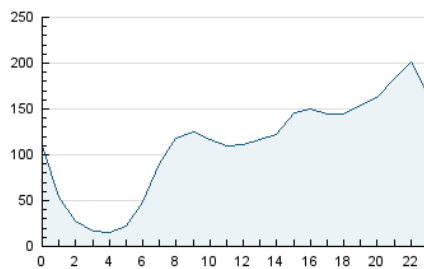

2. Secciones (Nacional)

	PAGINAS	%
HOME	47.557	1.15 %
RESTO	4.099.774	98.85 %

3. Por día del mes (Nacional)

Día	N. únicos	Visitas	Páginas	Día	N. únicos	Visitas	Páginas	Día	N. únicos	Visitas	Páginas
1	88.674	95.934	153.447	11	59.843	63.655	111.582	21	78.845	84.690	139.016
2	72.504	77.339	123.709	12	59.436	63.211	115.013	22	74.005	78.303	131.322
3	72.168	78.665	121.789	13	62.516	66.193	112.657	23	70.809	75.498	128.970
4	74.613	79.219	127.406	14	103.626	110.520	158.607	24	97.685	104.241	165.958
5	68.738	72.765	120.002	15	92.401	96.653	140.006	25	215.477	225.510	286.568
6	82.427	87.281	130.428	16	77.897	83.534	125.167	26	142.679	148.819	209.851
7	88.030	93.831	135.366	17	66.362	71.042	110.417	27	103.747	110.200	167.125
8	66.515	69.761	117.300	18	64.493	68.082	110.677	28	83.801	89.191	147.737
9	60.002	63.553	112.732	19	75.787	79.564	133.367	29	97.944	106.008	152.265
10	57.089	60.660	105.135	20	70.351	73.865	127.685	30	75.006	80.332	126.027

4. Gráficas (Nacional)

4.1 Por día de la semana (promedio)

N. únicos / Visitas (x 100)

Páginas (x 100)

4.2 Por franja horaria (promedio)

Visitas_ (x 1000)

Páginas (x 1000)

4.3 Por meses