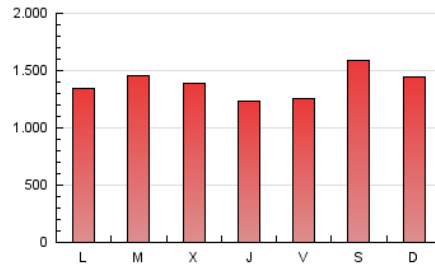

1. Cifras totales y promedios (Nacional)

MES - AÑO	NAVEGADORES UNICOS	VISITAS	PAGINAS
Noviembre - 2023	1.963.800	2.658.119	4.147.331
PROMEDIO DIARIO	83.449	88.604	138.244
PROMEDIO LUNES-VIERNES	79.200	84.422	133.312
PROMEDIO SABADO-DOMINGO	95.133	100.103	151.808
PAGINAS / VISITAS	1,56		
DURACION MEDIA VISITAS	0:01:08		
TIEMPO INTERACCIÓN MEDIO	0:01:58		

2. Secciones (Nacional)

	PAGINAS	%
HOME	47.557	1.15 %
RESTO	4.099.774	98.85 %

3. Por día del mes (Nacional)

Día	N. únicos	Visitas	Páginas	Día	N. únicos	Visitas	Páginas	Día	N. únicos	Visitas	Páginas
1	88.674	95.934	153.447	11	59.843	63.655	111.582	21	78.845	84.690	139.016
2	72.504	77.339	123.709	12	59.436	63.211	115.013	22	74.005	78.303	131.322
3	72.168	78.665	121.789	13	62.516	66.193	112.657	23	70.809	75.498	128.970
4	74.613	79.219	127.406	14	103.626	110.520	158.607	24	97.685	104.241	165.958
5	68.738	72.765	120.002	15	92.401	96.653	140.006	25	215.477	225.510	286.568
6	82.427	87.281	130.428	16	77.897	83.534	125.167	26	142.679	148.819	209.851
7	88.030	93.831	135.366	17	66.362	71.042	110.417	27	103.747	110.200	167.125
8	66.515	69.761	117.300	18	64.493	68.082	110.677	28	83.801	89.191	147.737
9	60.002	63.553	112.732	19	75.787	79.564	133.367	29	97.944	106.008	152.265
10	57.089	60.660	105.135	20	70.351	73.865	127.685	30	75.006	80.332	126.027

4. Gráficas (Nacional)

4.1 Por día de la semana (promedio)

N. únicos / Visitas (x 100)

Páginas (x 100)

4.2 Por franja horaria (promedio)

Visitas_ (x 1000)

Páginas (x 1000)

4.3 Por meses