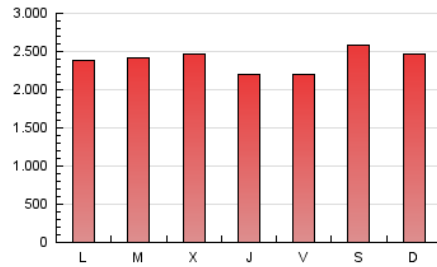

1. Cifras totales y promedios (Nacional e Internacional)

MES - AÑO	NAVEGADORES UNICOS	VISITAS	PAGINAS
Noviembre - 2023	3.449.235	4.624.812	7.155.428
PROMEDIO DIARIO	145.327	154.160	238.514
PROMEDIO LUNES-VIERNES	140.953	149.983	233.237
PROMEDIO SABADO-DOMINGO	157.356	165.648	253.028
PAGINAS / VISITAS	1,55		
DURACION MEDIA VISITAS	0:01:12		
TIEMPO INTERACCIÓN MEDIO	0:02:08		

2. Secciones (Nacional e Internacional)

	PAGINAS	%
HOME	60.529	0.85 %
RESTO	7.094.899	99.15 %

3. Por día del mes (Nacional e Internacional)

Día	N. únicos	Visitas	Páginas	Día	N. únicos	Visitas	Páginas	Día	N. únicos	Visitas	Páginas
1	160.710	174.861	269.037	11	107.955	113.268	195.737	21	132.006	140.448	227.036
2	135.288	145.158	227.623	12	103.242	109.841	199.897	22	127.926	135.619	218.565
3	140.269	150.869	228.586	13	107.667	113.473	198.666	23	125.099	132.098	218.765
4	138.302	147.095	227.000	14	162.079	172.738	254.681	24	168.085	177.921	276.418
5	123.407	131.238	214.288	15	158.239	165.922	240.841	25	308.199	321.409	421.479
6	134.171	144.641	223.963	16	136.875	146.509	218.952	26	238.742	249.530	351.397
7	144.218	153.760	227.849	17	118.104	125.212	193.294	27	207.381	219.532	315.023
8	115.619	121.386	202.897	18	111.654	119.144	192.447	28	151.392	160.849	256.589
9	106.261	111.618	192.471	19	127.345	133.661	221.976	29	200.360	213.520	298.288
10	101.742	107.572	184.161	20	119.689	126.747	215.806	30	147.791	159.173	241.696

4. Gráficas (Nacional e Internacional)

4.1 Por día de la semana (promedio)

N. únicos / Visitas (x 100)

Páginas (x 100)

4.2 Por franja horaria (promedio)

Visitas_ (x 1000)

Páginas (x 1000)

4.3 Por meses