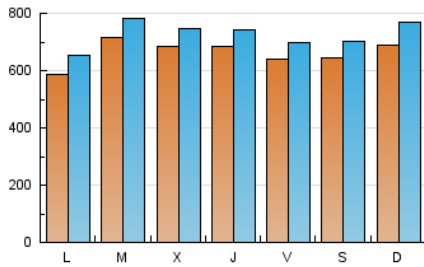

1. Cifras totales y promedios (Nacional)

MES - AÑO	NAVEGADORES UNICOS	VISITAS	PAGINAS
Octubre - 2019	1.676.744	2.264.931	6.124.593
PROMEDIO DIARIO	66.634	73.062	197.568
PROMEDIO LUNES-VIERNES	66.604	72.856	190.001
PROMEDIO SABADO-DOMINGO	66.722	73.657	219.320
PAGINAS / VISITAS	2,70		
DURACION MEDIA VISITAS	0:01:36		
DURACION MEDIA PAGINAS	0:00:55		

2. Secciones (Nacional)

	PAGINAS	%
HOME	112.922	1.84 %
RESTO	6.011.671	98.16 %

3. Por día del mes (Nacional)

Día	N. únicos	Visitas	Páginas	Día	N. únicos	Visitas	Páginas	Día	N. únicos	Visitas	Páginas
1	53.576	58.711	158.379	11	71.213	77.471	187.716	21	63.187	69.569	201.977
2	64.118	70.091	160.639	12	74.853	82.127	216.816	22	99.812	107.839	248.808
3	58.962	64.082	166.430	13	73.745	82.078	233.569	23	81.324	87.583	230.452
4	48.620	52.837	151.995	14	55.188	61.902	175.094	24	64.316	70.351	199.142
5	51.201	55.992	159.749	15	70.794	78.145	184.568	25	63.875	68.949	213.594
6	66.001	72.814	208.216	16	61.975	69.542	172.239	26	60.034	65.376	195.195
7	55.755	62.217	178.633	17	79.967	86.656	192.231	27	65.245	73.856	244.280
8	77.539	84.766	197.208	18	73.081	79.248	211.680	28	60.736	67.101	192.942
9	73.788	80.463	183.850	19	71.774	78.268	231.198	29	55.531	61.595	179.209
10	79.162	86.618	182.647	20	70.926	78.741	265.540	30	60.340	66.752	177.298
								31	59.026	63.191	223.299

4. Gráficas (Nacional)

4.1 Por día de la semana (promedio)

N. únicos / Visitas (x 100)

Páginas (x 100)

4.2 Por franja horaria (promedio)

Visitas (x 1000)

Páginas (x 1000)

4.3 Por meses