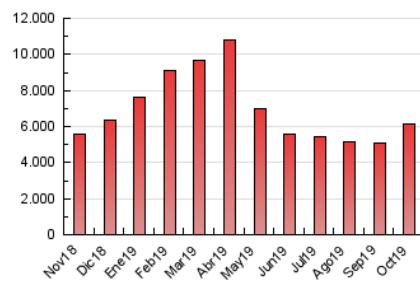

Páginas (x 1000)