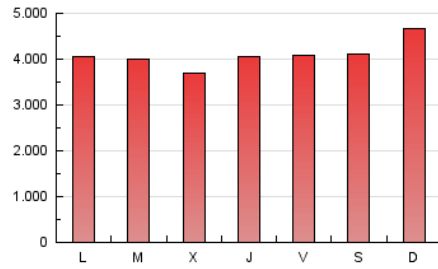

1. Cifras totales y promedios (Nacional e Internacional)

MES - AÑO	NAVEGADORES UNICOS	VISITAS	PAGINAS
Octubre - 2019	3.821.453	4.958.339	12.642.218
PROMEDIO DIARIO	147.295	159.946	407.813
PROMEDIO LUNES-VIERNES	148.083	160.797	396.921
PROMEDIO SABADO-DOMINGO	145.031	157.500	439.129
PAGINAS / VISITAS	2,55		
DURACION MEDIA VISITAS	0:01:35		
DURACION MEDIA PAGINAS	0:01:01		

2. Secciones (Nacional e Internacional)

	PAGINAS	%
HOME	163.442	1.29 %
RESTO	12.478.776	98.71 %

3. Por día del mes (Nacional e Internacional)

Día	N. únicos	Visitas	Páginas	Día	N. únicos	Visitas	Páginas	Día	N. únicos	Visitas	Páginas
1	116.412	126.790	321.170	11	178.765	193.190	500.498	21	148.385	161.829	418.563
2	132.668	142.464	317.466	12	169.952	184.015	536.460	22	206.055	222.475	480.702
3	119.829	129.556	320.634	13	160.375	176.206	511.103	23	153.413	165.040	412.389
4	102.403	110.929	293.417	14	135.454	149.933	428.010	24	136.694	147.500	380.936
5	104.379	113.598	298.155	15	155.811	172.460	412.885	25	131.807	141.603	390.048
6	128.609	140.862	388.308	16	134.089	148.816	367.434	26	127.816	137.605	371.572
7	118.620	131.215	372.382	17	175.454	189.870	410.334	27	151.593	165.849	470.459
8	161.233	174.476	410.514	18	177.488	191.312	444.678	28	142.821	156.935	404.918
9	168.595	181.429	393.004	19	157.596	167.452	436.244	29	128.833	140.479	369.700
10	208.646	228.767	445.269	20	159.928	174.413	500.727	30	132.322	144.243	363.637
								31	140.112	147.028	470.602

4. Gráficas (Nacional e Internacional)

4.1 Por día de la semana (promedio)

N. únicos / Visitas (x 100)

Páginas (x 100)

4.2 Por franja horaria (promedio)

Visitas (x 1000)

Páginas (x 1000)

4.3 Por meses