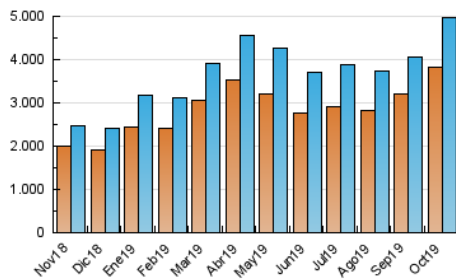

4.3 Por meses

N. únicos / Visitas (x 1000)