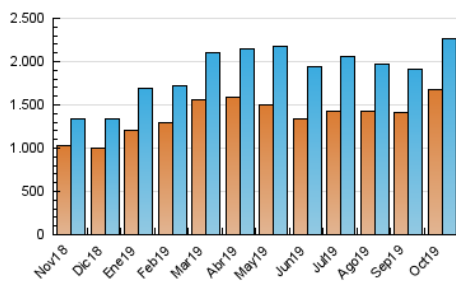

4.3 Por meses

N. únicos / Visitas (x 1000)