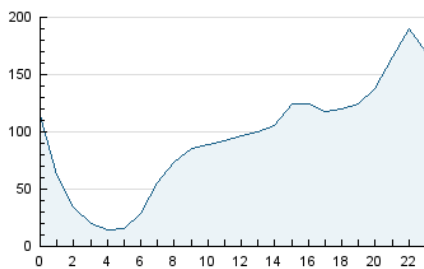

2. Secciones (Nacional)

	PAGINAS	%
HOME	112.922	1.84 %
RESTO	6.011.671	98.16 %

3. Por día del mes (Nacional)

Día	N. únicos	Visitas	Páginas	Día	N. únicos	Visitas	Páginas	Día	N. únicos	Visitas	Páginas
1	53.576	58.711	158.379	11	71.213	77.471	187.716	21	63.187	69.569	201.977
2	64.118	70.091	160.639	12	74.853	82.127	216.816	22	99.812	107.839	248.808
3	58.962	64.082	166.430	13	73.745	82.078	233.569	23	81.324	87.583	230.452
4	48.620	52.837	151.995	14	55.188	61.902	175.094	24	64.316	70.351	199.142
5	51.201	55.992	159.749	15	70.794	78.145	184.568	25	63.875	68.949	213.594
6	66.001	72.814	208.216	16	61.975	69.542	172.239	26	60.034	65.376	195.195
7	55.755	62.217	178.633	17	79.967	86.656	192.231	27	65.245	73.856	244.280
8	77.539	84.766	197.208	18	73.081	79.248	211.680	28	60.736	67.101	192.942
9	73.788	80.463	183.850	19	71.774	78.268	231.198	29	55.531	61.595	179.209
10	79.162	86.618	182.647	20	70.926	78.741	265.540	30	60.340	66.752	177.298
								31	59.026	63.191	223.299

4. Gráficas (Nacional)

4.1 Por día de la semana (promedio)

N. únicos / Visitas (x 100)

Páginas (x 100)

4.2 Por franja horaria (promedio)

Visitas (x 1000)

Páginas (x 1000)

4.3 Por meses