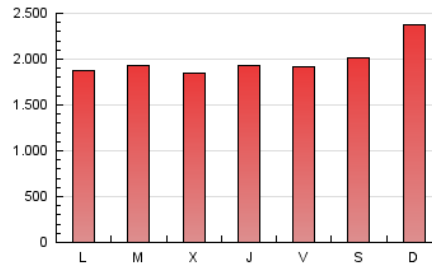

1. Cifras totales y promedios (Nacional)

MES - AÑO	NAVEGADORES UNICOS	VISITAS	PAGINAS
Octubre - 2019	1.676.744	2.264.931	6.124.593
PROMEDIO DIARIO	66.634	73.062	197.568
PROMEDIO LUNES-VIERNES	66.604	72.856	190.001
PROMEDIO SABADO-DOMINGO	66.722	73.657	219.320
PAGINAS / VISITAS	2,70		
DURACION MEDIA VISITAS	0:01:36		
DURACION MEDIA PAGINAS	0:00:55		

2. Secciones (Nacional)

	PAGINAS	%
HOME	112.922	1.84 %
RESTO	6.011.671	98.16 %

3. Por día del mes (Nacional)

Día	N. únicos	Visitas	Páginas	Día	N. únicos	Visitas	Páginas	Día	N. únicos	Visitas	Páginas
1	53.576	58.711	158.379	11	71.213	77.471	187.716	21	63.187	69.569	201.977
2	64.118	70.091	160.639	12	74.853	82.127	216.816	22	99.812	107.839	248.808
3	58.962	64.082	166.430	13	73.745	82.078	233.569	23	81.324	87.583	230.452
4	48.620	52.837	151.995	14	55.188	61.902	175.094	24	64.316	70.351	199.142
5	51.201	55.992	159.749	15	70.794	78.145	184.568	25	63.875	68.949	213.594
6	66.001	72.814	208.216	16	61.975	69.542	172.239	26	60.034	65.376	195.195
7	55.755	62.217	178.633	17	79.967	86.656	192.231	27	65.245	73.856	244.280
8	77.539	84.766	197.208	18	73.081	79.248	211.680	28	60.736	67.101	192.942
9	73.788	80.463	183.850	19	71.774	78.268	231.198	29	55.531	61.595	179.209
10	79.162	86.618	182.647	20	70.926	78.741	265.540	30	60.340	66.752	177.298
								31	59.026	63.191	223.299

4. Gráficas (Nacional)

4.1 Por día de la semana (promedio)

N. únicos / Visitas (x 100)

Páginas (x 100)

4.2 Por franja horaria (promedio)

Visitas (x 1000)

Páginas (x 1000)

4.3 Por meses