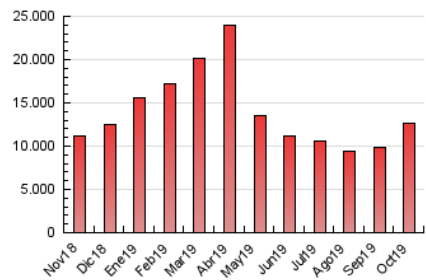

Páginas (x 1000)