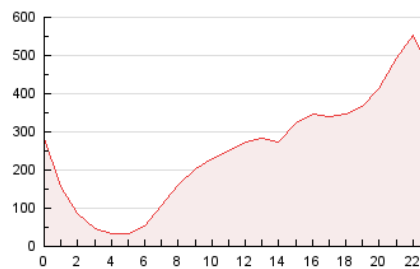

2. Secciones (Nacional)

	PAGINAS	%
HOME	112.922	1.84 %
RESTO	6.011.671	98.16 %

3. Por día del mes (Nacional)

Día	N. únicos	Visitas	Páginas	Día	N. únicos	Visitas	Páginas	Día	N. únicos	Visitas	Páginas
1	53.576	58.711	158.379	11	71.213	77.471	187.716	21	63.187	69.569	201.977
2	64.118	70.091	160.639	12	74.853	82.127	216.816	22	99.812	107.839	248.808
3	58.962	64.082	166.430	13	73.745	82.078	233.569	23	81.324	87.583	230.452
4	48.620	52.837	151.995	14	55.188	61.902	175.094	24	64.316	70.351	199.142
5	51.201	55.992	159.749	15	70.794	78.145	184.568	25	63.875	68.949	213.594
6	66.001	72.814	208.216	16	61.975	69.542	172.239	26	60.034	65.376	195.195
7	55.755	62.217	178.633	17	79.967	86.656	192.231	27	65.245	73.856	244.280
8	77.539	84.766	197.208	18	73.081	79.248	211.680	28	60.736	67.101	192.942
9	73.788	80.463	183.850	19	71.774	78.268	231.198	29	55.531	61.595	179.209
10	79.162	86.618	182.647	20	70.926	78.741	265.540	30	60.340	66.752	177.298
								31	59.026	63.191	223.299

4. Gráficas (Nacional)

4.1 Por día de la semana (promedio)

N. únicos / Visitas (x 100)

Páginas (x 100)

4.2 Por franja horaria (promedio)

Visitas (x 1000)

Páginas (x 1000)

4.3 Por meses