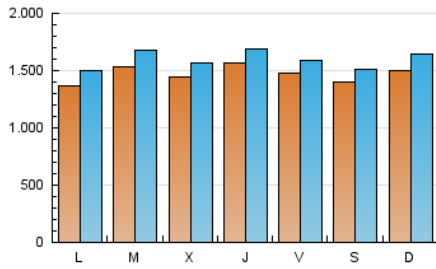

1. Cifras totales y promedios (Nacional e Internacional)

MES - AÑO	NAVEGADORES UNICOS	VISITAS	PAGINAS
Octubre - 2019	3.821.453	4.958.339	12.642.218
PROMEDIO DIARIO	147.295	159.946	407.813
PROMEDIO LUNES-VIERNES	148.083	160.797	396.921
PROMEDIO SABADO-DOMINGO	145.031	157.500	439.129
PAGINAS / VISITAS	2,55		
DURACION MEDIA VISITAS	0:01:35		
DURACION MEDIA PAGINAS	0:01:01		

2. Secciones (Nacional e Internacional)

	PAGINAS	%
HOME	163.442	1.29 %
RESTO	12.478.776	98.71 %

3. Por día del mes (Nacional e Internacional)

Día	N. únicos	Visitas	Páginas	Día	N. únicos	Visitas	Páginas	Día	N. únicos	Visitas	Páginas
1	116.412	126.790	321.170	11	178.765	193.190	500.498	21	148.385	161.829	418.563
2	132.668	142.464	317.466	12	169.952	184.015	536.460	22	206.055	222.475	480.702
3	119.829	129.556	320.634	13	160.375	176.206	511.103	23	153.413	165.040	412.389
4	102.403	110.929	293.417	14	135.454	149.933	428.010	24	136.694	147.500	380.936
5	104.379	113.598	298.155	15	155.811	172.460	412.885	25	131.807	141.603	390.048
6	128.609	140.862	388.308	16	134.089	148.816	367.434	26	127.816	137.605	371.572
7	118.620	131.215	372.382	17	175.454	189.870	410.334	27	151.593	165.849	470.459
8	161.233	174.476	410.514	18	177.488	191.312	444.678	28	142.821	156.935	404.918
9	168.595	181.429	393.004	19	157.596	167.452	436.244	29	128.833	140.479	369.700
10	208.646	228.767	445.269	20	159.928	174.413	500.727	30	132.322	144.243	363.637
								31	140.112	147.028	470.602

4. Gráficas (Nacional e Internacional)

4.1 Por día de la semana (promedio)

N. únicos / Visitas (x 100)

Páginas (x 100)

4.2 Por franja horaria (promedio)

Visitas (x 1000)

Páginas (x 1000)

4.3 Por meses