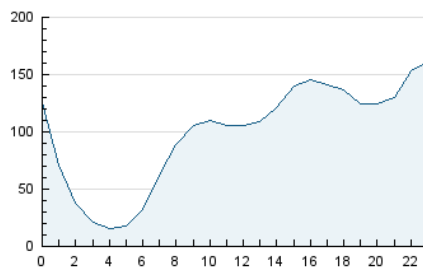

2. Secciones (Nacional)

	PAGINAS	%
HOME	60.982	1.85 %
RESTO	3.240.568	98.15 %

3. Por día del mes (Nacional)

Día	N. únicos	Visitas	Páginas	Día	N. únicos	Visitas	Páginas	Día	N. únicos	Visitas	Páginas
1	44.360	47.010	71.541	11	48.930	53.369	77.971	21	81.332	87.115	113.122
2	47.554	51.202	74.580	12	55.729	60.778	88.038	22	97.680	105.913	135.222
3	64.460	70.062	95.538	13	94.297	100.161	132.228	23	104.044	111.088	138.862
4	61.183	65.748	101.207	14	158.829	168.553	203.857	24	87.259	92.081	117.157
5	76.221	81.135	116.202	15	103.877	109.897	139.663	25	75.534	80.908	109.550
6	105.188	113.035	149.320	16	69.511	73.541	98.155	26	59.669	63.196	90.269
7	92.488	99.091	137.497	17	66.069	70.671	96.667	27	47.539	51.832	79.822
8	75.263	81.051	115.374	18	61.107	65.720	94.512	28	47.434	51.699	84.909
9	70.329	75.147	114.726	19	55.212	59.352	85.743	29	52.006	56.483	83.891
10	51.723	56.699	96.198	20	71.075	76.716	105.342	30	42.721	47.044	69.777
								31	54.671	59.501	84.610

4. Gráficas (Nacional)

4.1 Por día de la semana (promedio)

N. únicos / Visitas (x 100)

Páginas (x 100)

4.2 Por franja horaria (promedio)

Visitas (x 1000)

Páginas (x 1000)

4.3 Por meses