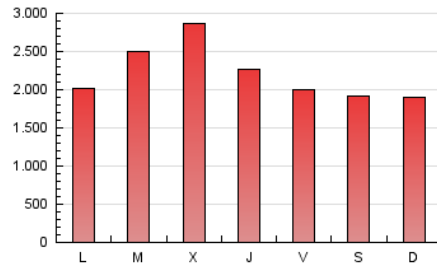

1. Cifras totales y promedios (Nacional e Internacional)

MES - AÑO	NAVEGADORES UNICOS	VISITAS	PAGINAS
Julio - 2021	3.835.001	5.031.320	6.799.422
PROMEDIO DIARIO	152.389	162.301	219.336
PROMEDIO LUNES-VIERNES	161.574	171.797	231.079
PROMEDIO SABADO-DOMINGO	129.939	139.086	190.631
PAGINAS / VISITAS	1,35		
DURACION MEDIA VISITAS	0:01:09		
DURACION MEDIA PAGINAS	0:03:10		

2. Secciones (Nacional e Internacional)

	PAGINAS	%
HOME	83.750	1.23 %
RESTO	6.715.672	98.77 %

3. Por día del mes (Nacional e Internacional)

Día	N. únicos	Visitas	Páginas	Día	N. únicos	Visitas	Páginas	Día	N. únicos	Visitas	Páginas
1	115.046	121.101	172.579	11	107.135	115.288	159.539	21	153.690	162.914	213.706
2	95.306	103.535	150.933	12	124.200	132.636	184.942	22	177.374	191.323	246.112
3	131.920	142.346	192.626	13	207.796	217.624	279.877	23	179.978	194.319	248.530
4	125.964	134.236	198.180	14	321.654	337.583	405.095	24	159.875	169.966	216.832
5	143.317	151.966	223.602	15	210.044	221.673	278.293	25	152.825	163.083	216.251
6	228.961	243.581	331.136	16	163.973	173.758	224.008	26	149.490	157.134	211.065
7	244.603	259.522	349.929	17	145.906	153.762	201.835	27	119.157	128.306	182.679
8	188.960	198.366	267.077	18	125.759	134.313	185.475	28	110.095	117.351	178.880
9	153.233	163.063	227.930	19	121.385	131.789	184.088	29	108.016	116.007	167.943
10	109.597	119.245	180.457	20	141.740	151.973	207.107	30	96.603	104.018	148.233
								31	110.467	119.539	164.483

4. Gráficas (Nacional e Internacional)

4.1 Por día de la semana (promedio)

N. únicos / Visitas (x 100)

Páginas (x 100)

4.2 Por franja horaria (promedio)

Visitas (x 1000)

Páginas (x 1000)

4.3 Por meses