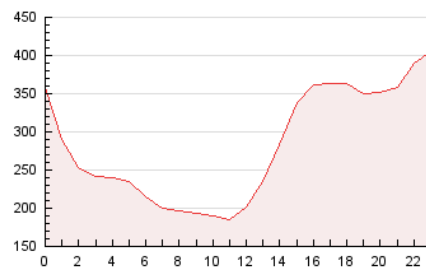

2. Secciones (Nacional e Internacional)

	PAGINAS	%
HOME	83.750	1.23 %
RESTO	6.715.672	98.77 %

3. Por día del mes (Nacional e Internacional)

Día	N. únicos	Visitas	Páginas	Día	N. únicos	Visitas	Páginas	Día	N. únicos	Visitas	Páginas
1	115.046	121.101	172.579	11	107.135	115.288	159.539	21	153.690	162.914	213.706
2	95.306	103.535	150.933	12	124.200	132.636	184.942	22	177.374	191.323	246.112
3	131.920	142.346	192.626	13	207.796	217.624	279.877	23	179.978	194.319	248.530
4	125.964	134.236	198.180	14	321.654	337.583	405.095	24	159.875	169.966	216.832
5	143.317	151.966	223.602	15	210.044	221.673	278.293	25	152.825	163.083	216.251
6	228.961	243.581	331.136	16	163.973	173.758	224.008	26	149.490	157.134	211.065
7	244.603	259.522	349.929	17	145.906	153.762	201.835	27	119.157	128.306	182.679
8	188.960	198.366	267.077	18	125.759	134.313	185.475	28	110.095	117.351	178.880
9	153.233	163.063	227.930	19	121.385	131.789	184.088	29	108.016	116.007	167.943
10	109.597	119.245	180.457	20	141.740	151.973	207.107	30	96.603	104.018	148.233
								31	110.467	119.539	164.483

4. Gráficas (Nacional e Internacional)

4.1 Por día de la semana (promedio)

N. únicos / Visitas (x 100)

Páginas (x 100)

4.2 Por franja horaria (promedio)

Visitas (x 1000)

Páginas (x 1000)

4.3 Por meses