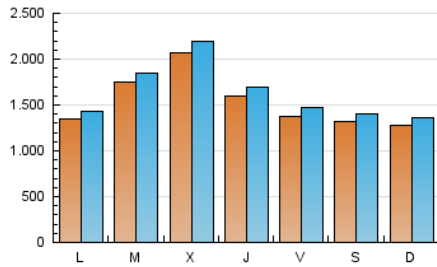

1. Cifras totales y promedios (Nacional e Internacional)

MES - AÑO	NAVEGADORES UNICOS	VISITAS	PAGINAS
Julio - 2021	3.835.001	5.031.320	6.799.422
PROMEDIO DIARIO	152.389	162.301	219.336
PROMEDIO LUNES-VIERNES	161.574	171.797	231.079
PROMEDIO SABADO-DOMINGO	129.939	139.086	190.631
PAGINAS / VISITAS	1,35		
DURACION MEDIA VISITAS	0:01:09		
DURACION MEDIA PAGINAS	0:03:10		

2. Secciones (Nacional e Internacional)

	PAGINAS	%
HOME	83.750	1.23 %
RESTO	6.715.672	98.77 %

3. Por día del mes (Nacional e Internacional)

Día	N. únicos	Visitas	Páginas	Día	N. únicos	Visitas	Páginas	Día	N. únicos	Visitas	Páginas
1	115.046	121.101	172.579	11	107.135	115.288	159.539	21	153.690	162.914	213.706
2	95.306	103.535	150.933	12	124.200	132.636	184.942	22	177.374	191.323	246.112
3	131.920	142.346	192.626	13	207.796	217.624	279.877	23	179.978	194.319	248.530
4	125.964	134.236	198.180	14	321.654	337.583	405.095	24	159.875	169.966	216.832
5	143.317	151.966	223.602	15	210.044	221.673	278.293	25	152.825	163.083	216.251
6	228.961	243.581	331.136	16	163.973	173.758	224.008	26	149.490	157.134	211.065
7	244.603	259.522	349.929	17	145.906	153.762	201.835	27	119.157	128.306	182.679
8	188.960	198.366	267.077	18	125.759	134.313	185.475	28	110.095	117.351	178.880
9	153.233	163.063	227.930	19	121.385	131.789	184.088	29	108.016	116.007	167.943
10	109.597	119.245	180.457	20	141.740	151.973	207.107	30	96.603	104.018	148.233
								31	110.467	119.539	164.483

4. Gráficas (Nacional e Internacional)

4.1 Por día de la semana (promedio)

N. únicos / Visitas (x 100)

Páginas (x 100)

4.2 Por franja horaria (promedio)

Visitas (x 1000)

Páginas (x 1000)

4.3 Por meses