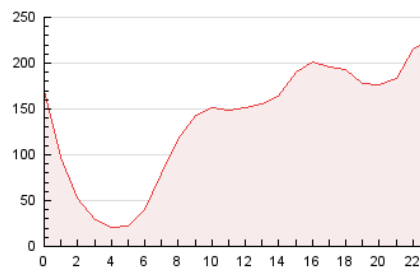

2. Secciones (Nacional)

	PAGINAS	%
HOME	60.982	1.85 %
RESTO	3.240.568	98.15 %

3. Por día del mes (Nacional)

Día	N. únicos	Visitas	Páginas	Día	N. únicos	Visitas	Páginas	Día	N. únicos	Visitas	Páginas
1	44.360	47.010	71.541	11	48.930	53.369	77.971	21	81.332	87.115	113.122
2	47.554	51.202	74.580	12	55.729	60.778	88.038	22	97.680	105.913	135.222
3	64.460	70.062	95.538	13	94.297	100.161	132.228	23	104.044	111.088	138.862
4	61.183	65.748	101.207	14	158.829	168.553	203.857	24	87.259	92.081	117.157
5	76.221	81.135	116.202	15	103.877	109.897	139.663	25	75.534	80.908	109.550
6	105.188	113.035	149.320	16	69.511	73.541	98.155	26	59.669	63.196	90.269
7	92.488	99.091	137.497	17	66.069	70.671	96.667	27	47.539	51.832	79.822
8	75.263	81.051	115.374	18	61.107	65.720	94.512	28	47.434	51.699	84.909
9	70.329	75.147	114.726	19	55.212	59.352	85.743	29	52.006	56.483	83.891
10	51.723	56.699	96.198	20	71.075	76.716	105.342	30	42.721	47.044	69.777
								31	54.671	59.501	84.610

4. Gráficas (Nacional)

4.1 Por día de la semana (promedio)

N. únicos / Visitas (x 100)

Páginas (x 100)

4.2 Por franja horaria (promedio)

Visitas (x 1000)

Páginas (x 1000)

4.3 Por meses