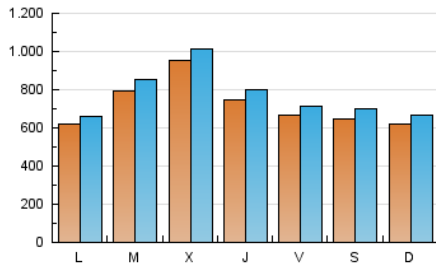

1. Cifras totales y promedios (Nacional)

MES - AÑO	NAVEGADORES UNICOS	VISITAS	PAGINAS
Julio - 2021	1.760.915	2.385.798	3.301.550
PROMEDIO DIARIO	71.719	76.961	106.502
PROMEDIO LUNES-VIERNES	75.107	80.502	110.370
PROMEDIO SABADO-DOMINGO	63.437	68.307	97.046
PAGINAS / VISITAS	1,38		
DURACION MEDIA VISITAS	0:01:10		
DURACION MEDIA PAGINAS	0:02:53		

2. Secciones (Nacional)

	PAGINAS	%
HOME	60.982	1.85 %
RESTO	3.240.568	98.15 %

3. Por día del mes (Nacional)

Día	N. únicos	Visitas	Páginas	Día	N. únicos	Visitas	Páginas	Día	N. únicos	Visitas	Páginas
1	44.360	47.010	71.541	11	48.930	53.369	77.971	21	81.332	87.115	113.122
2	47.554	51.202	74.580	12	55.729	60.778	88.038	22	97.680	105.913	135.222
3	64.460	70.062	95.538	13	94.297	100.161	132.228	23	104.044	111.088	138.862
4	61.183	65.748	101.207	14	158.829	168.553	203.857	24	87.259	92.081	117.157
5	76.221	81.135	116.202	15	103.877	109.897	139.663	25	75.534	80.908	109.550
6	105.188	113.035	149.320	16	69.511	73.541	98.155	26	59.669	63.196	90.269
7	92.488	99.091	137.497	17	66.069	70.671	96.667	27	47.539	51.832	79.822
8	75.263	81.051	115.374	18	61.107	65.720	94.512	28	47.434	51.699	84.909
9	70.329	75.147	114.726	19	55.212	59.352	85.743	29	52.006	56.483	83.891
10	51.723	56.699	96.198	20	71.075	76.716	105.342	30	42.721	47.044	69.777
								31	54.671	59.501	84.610

4. Gráficas (Nacional)

4.1 Por día de la semana (promedio)

N. únicos / Visitas (x 100)

Páginas (x 100)

4.2 Por franja horaria (promedio)

Visitas (x 1000)

Páginas (x 1000)

4.3 Por meses