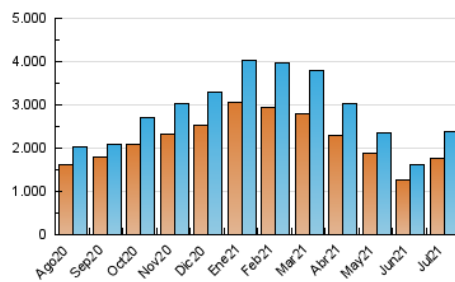

4.3 Por meses

N. únicos / Visitas (x 1000)