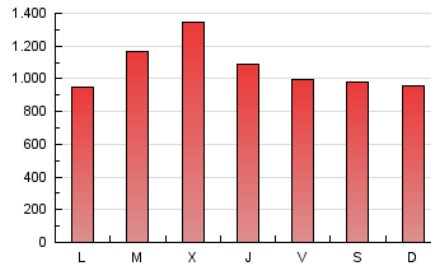

1. Cifras totales y promedios (Nacional)

MES - AÑO	NAVEGADORES UNICOS	VISITAS	PAGINAS
Julio - 2021	1.760.915	2.385.798	3.301.550
PROMEDIO DIARIO	71.719	76.961	106.502
PROMEDIO LUNES-VIERNES	75.107	80.502	110.370
PROMEDIO SABADO-DOMINGO	63.437	68.307	97.046
PAGINAS / VISITAS	1,38		
DURACION MEDIA VISITAS	0:01:10		
DURACION MEDIA PAGINAS	0:02:53		

2. Secciones (Nacional)

	PAGINAS	%
HOME	60.982	1.85 %
RESTO	3.240.568	98.15 %

3. Por día del mes (Nacional)

Día	N. únicos	Visitas	Páginas	Día	N. únicos	Visitas	Páginas	Día	N. únicos	Visitas	Páginas
1	44.360	47.010	71.541	11	48.930	53.369	77.971	21	81.332	87.115	113.122
2	47.554	51.202	74.580	12	55.729	60.778	88.038	22	97.680	105.913	135.222
3	64.460	70.062	95.538	13	94.297	100.161	132.228	23	104.044	111.088	138.862
4	61.183	65.748	101.207	14	158.829	168.553	203.857	24	87.259	92.081	117.157
5	76.221	81.135	116.202	15	103.877	109.897	139.663	25	75.534	80.908	109.550
6	105.188	113.035	149.320	16	69.511	73.541	98.155	26	59.669	63.196	90.269
7	92.488	99.091	137.497	17	66.069	70.671	96.667	27	47.539	51.832	79.822
8	75.263	81.051	115.374	18	61.107	65.720	94.512	28	47.434	51.699	84.909
9	70.329	75.147	114.726	19	55.212	59.352	85.743	29	52.006	56.483	83.891
10	51.723	56.699	96.198	20	71.075	76.716	105.342	30	42.721	47.044	69.777
								31	54.671	59.501	84.610

4. Gráficas (Nacional)

4.1 Por día de la semana (promedio)

N. únicos / Visitas (x 100)

Páginas (x 100)

4.2 Por franja horaria (promedio)

Visitas (x 1000)

Páginas (x 1000)

4.3 Por meses