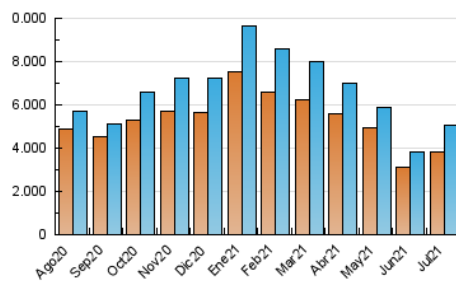

4.3 Por meses

N. únicos / Visitas (x 1000)