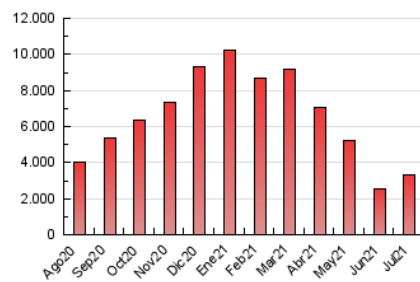

Páginas (x 1000)