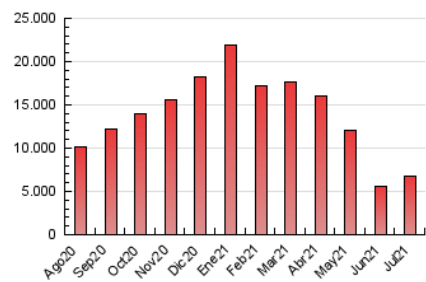

Páginas (x 1000)