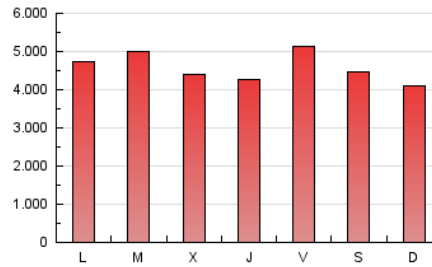

### 1. Cifras totales y promedios (Nacional e Internacional)

MES - AÑO	NAVEGADORES UNICOS	VISITAS	PAGINAS
Mayo - 2020	5.007.629	6.420.321	14.202.280
<b>PROMEDIO DIARIO</b>	<b>194.971</b>	<b>207.107</b>	<b>458.138</b>
<b>PROMEDIO LUNES-VIERNES</b>	208.926	221.657	472.217
<b>PROMEDIO SABADO-DOMINGO</b>	165.665	176.552	428.573
<b>PAGINAS / VISITAS</b>	2,21		
<b>DURACION MEDIA VISITAS</b>	0:01:16		
<b>DURACION MEDIA PAGINAS</b>	0:01:02		

### 3. Por día del mes (Nacional e Internacional)

Día	N. únicos	Visitas	Páginas	Día	N. únicos	Visitas	Páginas	Día	N. únicos	Visitas	Páginas
1	202.999	214.758	907.024	11	175.782	187.326	676.611	21	166.854	180.855	346.953
2	168.573	175.615	576.251	12	324.916	339.094	674.312	22	168.227	182.100	348.306
3	159.361	170.716	419.190	13	234.939	248.714	459.322	23	161.310	171.608	364.425
4	275.179	285.926	500.357	14	268.715	287.015	508.640	24	145.363	155.984	359.620
5	173.619	186.611	438.864	15	230.315	244.249	456.769	25	161.781	174.196	361.149
6	164.579	177.233	473.146	16	183.664	193.185	471.066	26	200.922	209.163	405.733
7	186.566	201.271	496.480	17	163.509	174.404	398.244	27	181.934	190.322	358.694
8	198.485	213.853	476.671	18	159.478	169.188	350.097	28	174.191	187.887	358.550
9	178.915	197.488	476.306	19	275.691	288.430	475.246	29	182.649	192.741	376.909
10	171.072	185.026	522.284	20	279.619	293.872	466.717	30	164.793	170.782	346.966
								31	160.093	170.709	351.378

4. Gráficas (Nacional e Internacional)

4.1 Por día de la semana (promedio)

N. únicos / Visitas (x 100)

Páginas (x 100)

4.2 Por franja horaria (promedio)

Visitas (x 1000)

Páginas (x 1000)

4.3 Por meses