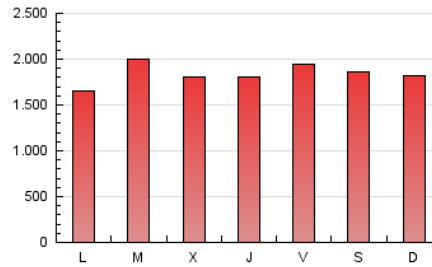

#### 3. Por día del mes (Nacional)

Día	N. únicos	Visitas	Páginas	Día	N. únicos	Visitas	Páginas	Día	N. únicos	Visitas	Páginas
1	82.987	88.366	270.901	11	71.793	77.022	203.629	21	63.651	68.564	138.970
2	72.996	77.599	209.475	12	147.524	159.153	275.411	22	57.999	62.628	128.021
3	66.013	71.269	183.277	13	90.484	97.466	192.833	23	61.192	65.577	162.867
4	84.550	90.793	177.342	14	115.227	124.601	228.733	24	60.393	64.423	168.790
5	76.626	83.285	195.285	15	91.234	97.983	201.449	25	60.035	65.005	144.706
6	72.291	79.732	211.168	16	64.910	68.698	179.731	26	79.498	84.478	170.782
7	84.370	90.789	207.605	17	61.062	65.955	159.255	27	72.745	78.029	149.031
8	82.755	88.145	206.551	18	55.027	59.061	132.930	28	70.217	75.100	146.904
9	84.003	90.490	233.320	19	77.495	81.908	159.638	29	77.331	81.715	163.990
10	76.457	83.272	243.804	20	86.495	92.212	169.258	30	64.118	67.753	146.343
								31	67.884	72.332	156.662

4. Gráficas (Nacional)

4.1 Por día de la semana (promedio)

N. únicos / Visitas (x 100)

Páginas (x 100)

4.2 Por franja horaria (promedio)

Visitas (x 1000)

Páginas (x 1000)

4.3 Por meses