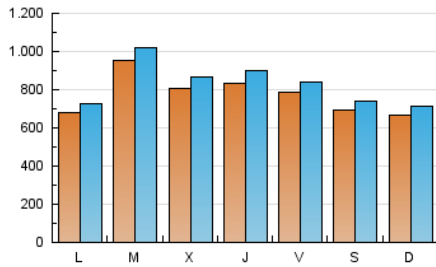

4. Gráficas (Nacional)

4.1 Por día de la semana (promedio)

N. únicos / Visitas (x 100)