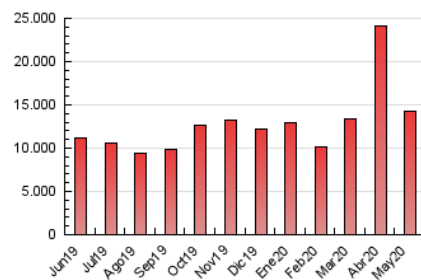

### 1. Cifras totales y promedios (Nacional e Internacional)

MES - AÑO	NAVEGADORES UNICOS	VISITAS	PAGINAS
Mayo - 2020	5.007.629	6.420.321	14.202.280
<b>PROMEDIO DIARIO</b>	<b>194.971</b>	<b>207.107</b>	<b>458.138</b>
<b>PROMEDIO LUNES-VIERNES</b>	208.926	221.657	472.217
<b>PROMEDIO SABADO-DOMINGO</b>	165.665	176.552	428.573
<b>PAGINAS / VISITAS</b>	2,21		
<b>DURACION MEDIA VISITAS</b>	0:01:16		
<b>DURACION MEDIA PAGINAS</b>	0:01:02		

### 3. Por día del mes (Nacional e Internacional)

Día	N. únicos	Visitas	Páginas	Día	N. únicos	Visitas	Páginas	Día	N. únicos	Visitas	Páginas
1	202.999	214.758	907.024	11	175.782	187.326	676.611	21	166.854	180.855	346.953
2	168.573	175.615	576.251	12	324.916	339.094	674.312	22	168.227	182.100	348.306
3	159.361	170.716	419.190	13	234.939	248.714	459.322	23	161.310	171.608	364.425
4	275.179	285.926	500.357	14	268.715	287.015	508.640	24	145.363	155.984	359.620
5	173.619	186.611	438.864	15	230.315	244.249	456.769	25	161.781	174.196	361.149
6	164.579	177.233	473.146	16	183.664	193.185	471.066	26	200.922	209.163	405.733
7	186.566	201.271	496.480	17	163.509	174.404	398.244	27	181.934	190.322	358.694
8	198.485	213.853	476.671	18	159.478	169.188	350.097	28	174.191	187.887	358.550
9	178.915	197.488	476.306	19	275.691	288.430	475.246	29	182.649	192.741	376.909
10	171.072	185.026	522.284	20	279.619	293.872	466.717	30	164.793	170.782	346.966
								31	160.093	170.709	351.378

4. Gráficas (Nacional e Internacional)

4.1 Por día de la semana (promedio)

N. únicos / Visitas (x 100)

Páginas (x 100)

4.2 Por franja horaria (promedio)

Visitas (x 1000)

Páginas (x 1000)

4.3 Por meses

N. únicos / Visitas (x 1000)

Páginas (x 1000)