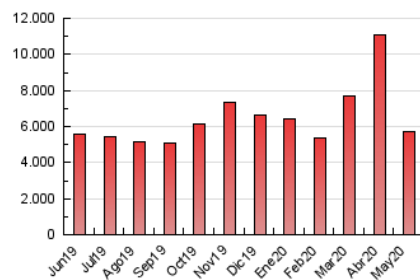

#### 3. Por día del mes (Nacional)

Día	N. únicos	Visitas	Páginas	Día	N. únicos	Visitas	Páginas	Día	N. únicos	Visitas	Páginas
1	82.987	88.366	270.901	11	71.793	77.022	203.629	21	63.651	68.564	138.970
2	72.996	77.599	209.475	12	147.524	159.153	275.411	22	57.999	62.628	128.021
3	66.013	71.269	183.277	13	90.484	97.466	192.833	23	61.192	65.577	162.867
4	84.550	90.793	177.342	14	115.227	124.601	228.733	24	60.393	64.423	168.790
5	76.626	83.285	195.285	15	91.234	97.983	201.449	25	60.035	65.005	144.706
6	72.291	79.732	211.168	16	64.910	68.698	179.731	26	79.498	84.478	170.782
7	84.370	90.789	207.605	17	61.062	65.955	159.255	27	72.745	78.029	149.031
8	82.755	88.145	206.551	18	55.027	59.061	132.930	28	70.217	75.100	146.904
9	84.003	90.490	233.320	19	77.495	81.908	159.638	29	77.331	81.715	163.990
10	76.457	83.272	243.804	20	86.495	92.212	169.258	30	64.118	67.753	146.343
								31	67.884	72.332	156.662

4. Gráficas (Nacional)

4.1 Por día de la semana (promedio)

N. únicos / Visitas (x 100)

Páginas (x 100)

4.2 Por franja horaria (promedio)

Visitas (x 1000)

Páginas (x 1000)

4.3 Por meses

N. únicos / Visitas (x 1000)

Páginas (x 1000)