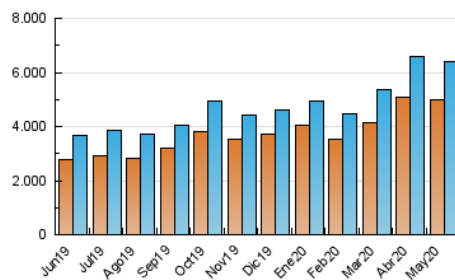

### 3. Por día del mes (Nacional e Internacional)

Día	N. únicos	Visitas	Páginas	Día	N. únicos	Visitas	Páginas	Día	N. únicos	Visitas	Páginas
1	202.999	214.758	907.024	11	175.782	187.326	676.611	21	166.854	180.855	346.953
2	168.573	175.615	576.251	12	324.916	339.094	674.312	22	168.227	182.100	348.306
3	159.361	170.716	419.190	13	234.939	248.714	459.322	23	161.310	171.608	364.425
4	275.179	285.926	500.357	14	268.715	287.015	508.640	24	145.363	155.984	359.620
5	173.619	186.611	438.864	15	230.315	244.249	456.769	25	161.781	174.196	361.149
6	164.579	177.233	473.146	16	183.664	193.185	471.066	26	200.922	209.163	405.733
7	186.566	201.271	496.480	17	163.509	174.404	398.244	27	181.934	190.322	358.694
8	198.485	213.853	476.671	18	159.478	169.188	350.097	28	174.191	187.887	358.550
9	178.915	197.488	476.306	19	275.691	288.430	475.246	29	182.649	192.741	376.909
10	171.072	185.026	522.284	20	279.619	293.872	466.717	30	164.793	170.782	346.966
								31	160.093	170.709	351.378

4. Gráficas (Nacional e Internacional)

4.1 Por día de la semana (promedio)

N. únicos / Visitas (x 100)

Páginas (x 100)

4.2 Por franja horaria (promedio)

Visitas (x 1000)

Páginas (x 1000)

4.3 Por meses

N. únicos / Visitas (x 1000)

Páginas (x 1000)