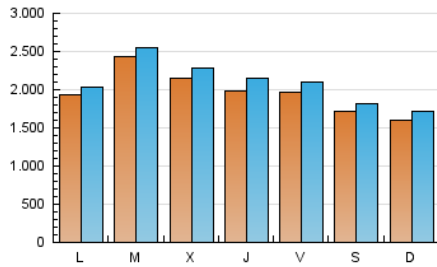

4. Gráficas (Nacional e Internacional)

4.1 Por día de la semana (promedio)

N. únicos / Visitas (x 100)