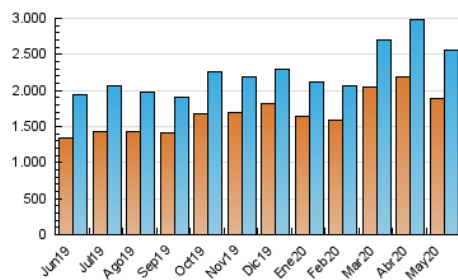

#### 3. Por día del mes (Nacional)

Día	N. únicos	Visitas	Páginas	Día	N. únicos	Visitas	Páginas	Día	N. únicos	Visitas	Páginas
1	82.987	88.366	270.901	11	71.793	77.022	203.629	21	63.651	68.564	138.970
2	72.996	77.599	209.475	12	147.524	159.153	275.411	22	57.999	62.628	128.021
3	66.013	71.269	183.277	13	90.484	97.466	192.833	23	61.192	65.577	162.867
4	84.550	90.793	177.342	14	115.227	124.601	228.733	24	60.393	64.423	168.790
5	76.626	83.285	195.285	15	91.234	97.983	201.449	25	60.035	65.005	144.706
6	72.291	79.732	211.168	16	64.910	68.698	179.731	26	79.498	84.478	170.782
7	84.370	90.789	207.605	17	61.062	65.955	159.255	27	72.745	78.029	149.031
8	82.755	88.145	206.551	18	55.027	59.061	132.930	28	70.217	75.100	146.904
9	84.003	90.490	233.320	19	77.495	81.908	159.638	29	77.331	81.715	163.990
10	76.457	83.272	243.804	20	86.495	92.212	169.258	30	64.118	67.753	146.343
								31	67.884	72.332	156.662

4. Gráficas (Nacional)

4.1 Por día de la semana (promedio)

N. únicos / Visitas (x 100)

Páginas (x 100)

4.2 Por franja horaria (promedio)

Visitas (x 1000)

Páginas (x 1000)

4.3 Por meses

N. únicos / Visitas (x 1000)

Páginas (x 1000)