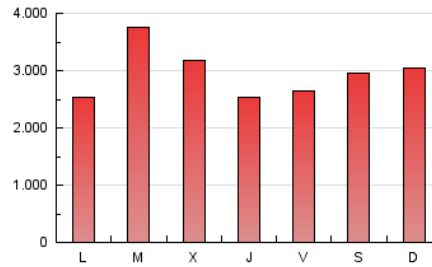

#### 1. Cifras totales y promedios (Nacional)

MES - AÑO	NAVEGADORES UNICOS	VISITAS	PAGINAS
Marzo - 2021	2.798.181	3.788.790	9.205.706
<b>PROMEDIO DIARIO</b>	<b>115.929</b>	<b>122.219</b>	<b>296.958</b>
<b>PROMEDIO LUNES-VIERNES</b>	<b>119.040</b>	<b>125.176</b>	<b>295.818</b>
<b>PROMEDIO SABADO-DOMINGO</b>	<b>106.984</b>	<b>113.719</b>	<b>300.237</b>
<b>PAGINAS / VISITAS</b>	2,43		
<b>DURACION MEDIA VISITAS</b>	0:01:24		
<b>DURACION MEDIA PAGINAS</b>	0:00:57		

#### 2. Secciones (Nacional)

	PAGINAS	%
<b>HOME</b>	109.531	1.19 %
<b>RESTO</b>	9.096.175	98.81 %

#### 3. Por día del mes (Nacional)

Día	N. únicos	Visitas	Páginas	Día	N. únicos	Visitas	Páginas	Día	N. únicos	Visitas	Páginas
1	95.837	100.110	241.020	11	142.467	149.560	262.737	21	94.950	101.385	253.499
2	126.425	135.622	271.348	12	138.099	144.009	264.544	22	77.127	82.076	193.930
3	148.673	154.128	269.791	13	133.424	141.774	279.459	23	83.704	87.754	196.537
4	160.338	167.521	280.738	14	133.116	142.737	288.169	24	97.241	102.933	211.660
5	119.684	124.031	275.825	15	100.923	106.498	227.747	25	76.692	80.512	174.845
6	113.892	120.392	324.894	16	167.981	174.645	334.889	26	80.365	84.788	215.812
7	112.969	120.868	359.384	17	147.663	158.000	300.612	27	86.224	91.256	302.838
8	121.584	128.985	292.189	18	133.417	140.438	290.970	28	83.502	88.184	317.678
9	152.053	160.110	308.536	19	128.278	136.369	303.557	29	73.136	77.879	316.389
10	109.713	112.813	216.845	20	97.794	103.153	275.975	30	128.644	134.559	762.762
								31	127.884	135.701	590.527

4. Gráficas (Nacional)

4.1 Por día de la semana (promedio)

N. únicos / Visitas (x 100)

Páginas (x 100)

4.2 Por franja horaria (promedio)

Visitas (x 1000)

Páginas (x 1000)

4.3 Por meses