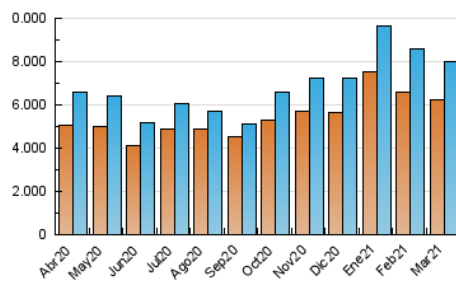

### 3. Por día del mes (Nacional e Internacional)

Día	N. únicos	Visitas	Páginas	Día	N. únicos	Visitas	Páginas	Día	N. únicos	Visitas	Páginas
1	210.171	221.956	502.399	11	278.669	292.979	517.639	21	196.135	209.218	471.984
2	267.286	283.102	553.295	12	281.947	296.331	524.332	22	173.081	186.750	416.251
3	294.644	308.263	553.646	13	278.227	299.678	541.131	23	184.517	195.484	444.933
4	283.214	293.682	512.971	14	298.507	317.073	577.139	24	242.662	253.096	490.819
5	220.320	228.305	483.953	15	262.871	275.771	517.536	25	202.514	212.990	422.405
6	217.415	226.576	546.304	16	309.916	319.458	597.456	26	194.790	202.936	443.692
7	228.931	240.931	631.353	17	331.120	352.310	623.866	27	185.953	195.445	529.931
8	237.184	250.493	548.831	18	311.411	324.029	625.544	28	182.187	193.979	728.418
9	298.206	312.554	582.380	19	251.302	263.814	554.144	29	182.796	193.609	688.118
10	235.930	243.407	459.415	20	205.243	212.893	496.237	30	273.588	288.928	1.131.984
								31	306.194	320.061	928.784

4. Gráficas (Nacional e Internacional)

4.1 Por día de la semana (promedio)

N. únicos / Visitas (x 100)

Páginas (x 100)

4.2 Por franja horaria (promedio)

Visitas (x 1000)

Páginas (x 1000)

4.3 Por meses

N. únicos / Visitas (x 1000)

Páginas (x 1000)