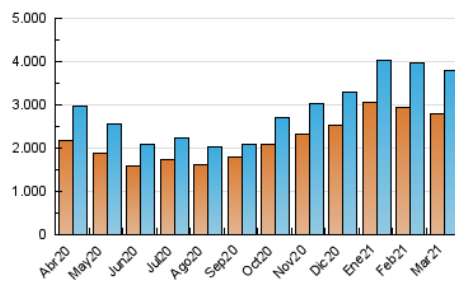

#### 3. Por día del mes (Nacional)

Día	N. únicos	Visitas	Páginas	Día	N. únicos	Visitas	Páginas	Día	N. únicos	Visitas	Páginas
1	95.837	100.110	241.020	11	142.467	149.560	262.737	21	94.950	101.385	253.499
2	126.425	135.622	271.348	12	138.099	144.009	264.544	22	77.127	82.076	193.930
3	148.673	154.128	269.791	13	133.424	141.774	279.459	23	83.704	87.754	196.537
4	160.338	167.521	280.738	14	133.116	142.737	288.169	24	97.241	102.933	211.660
5	119.684	124.031	275.825	15	100.923	106.498	227.747	25	76.692	80.512	174.845
6	113.892	120.392	324.894	16	167.981	174.645	334.889	26	80.365	84.788	215.812
7	112.969	120.868	359.384	17	147.663	158.000	300.612	27	86.224	91.256	302.838
8	121.584	128.985	292.189	18	133.417	140.438	290.970	28	83.502	88.184	317.678
9	152.053	160.110	308.536	19	128.278	136.369	303.557	29	73.136	77.879	316.389
10	109.713	112.813	216.845	20	97.794	103.153	275.975	30	128.644	134.559	762.762
								31	127.884	135.701	590.527

4. Gráficas (Nacional)

4.1 Por día de la semana (promedio)

N. únicos / Visitas (x 100)

Páginas (x 100)

4.2 Por franja horaria (promedio)

Visitas (x 1000)

Páginas (x 1000)

4.3 Por meses

N. únicos / Visitas (x 1000)

Páginas (x 1000)