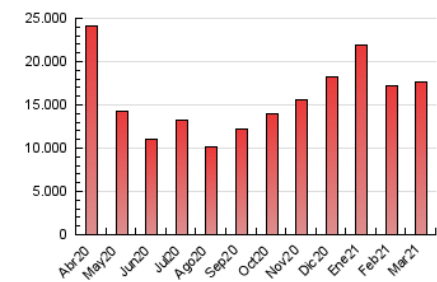

### 1. Cifras totales y promedios (Nacional e Internacional)

MES - AÑO	NAVEGADORES UNICOS	VISITAS	PAGINAS
Marzo - 2021	6.245.383	8.016.101	17.646.890
<b>PROMEDIO DIARIO</b>	<b>246.030</b>	<b>258.584</b>	<b>569.255</b>
<b>PROMEDIO LUNES-VIERNES</b>	253.667	266.100	570.626
<b>PROMEDIO SABADO-DOMINGO</b>	224.075	236.974	565.312
<b>PAGINAS / VISITAS</b>	2,20		
<b>DURACION MEDIA VISITAS</b>	0:01:20		
<b>DURACION MEDIA PAGINAS</b>	0:01:05		

### 3. Por día del mes (Nacional e Internacional)

Día	N. únicos	Visitas	Páginas	Día	N. únicos	Visitas	Páginas	Día	N. únicos	Visitas	Páginas
1	210.171	221.956	502.399	11	278.669	292.979	517.639	21	196.135	209.218	471.984
2	267.286	283.102	553.295	12	281.947	296.331	524.332	22	173.081	186.750	416.251
3	294.644	308.263	553.646	13	278.227	299.678	541.131	23	184.517	195.484	444.933
4	283.214	293.682	512.971	14	298.507	317.073	577.139	24	242.662	253.096	490.819
5	220.320	228.305	483.953	15	262.871	275.771	517.536	25	202.514	212.990	422.405
6	217.415	226.576	546.304	16	309.916	319.458	597.456	26	194.790	202.936	443.692
7	228.931	240.931	631.353	17	331.120	352.310	623.866	27	185.953	195.445	529.931
8	237.184	250.493	548.831	18	311.411	324.029	625.544	28	182.187	193.979	728.418
9	298.206	312.554	582.380	19	251.302	263.814	554.144	29	182.796	193.609	688.118
10	235.930	243.407	459.415	20	205.243	212.893	496.237	30	273.588	288.928	1.131.984
								31	306.194	320.061	928.784

4. Gráficas (Nacional e Internacional)

4.1 Por día de la semana (promedio)

N. únicos / Visitas (x 100)

Páginas (x 100)

4.2 Por franja horaria (promedio)

Visitas (x 1000)

Páginas (x 1000)

4.3 Por meses

N. únicos / Visitas (x 1000)

Páginas (x 1000)