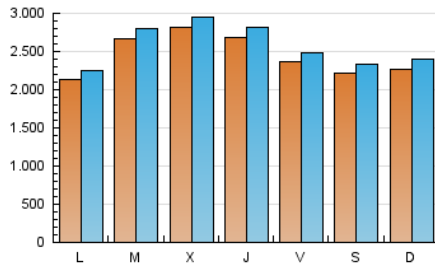

4. Gráficas (Nacional e Internacional)

4.1 Por día de la semana (promedio)

N. únicos / Visitas (x 100)