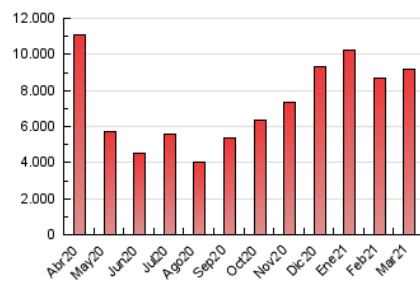

#### 3. Por día del mes (Nacional)

Día	N. únicos	Visitas	Páginas	Día	N. únicos	Visitas	Páginas	Día	N. únicos	Visitas	Páginas
1	95.837	100.110	241.020	11	142.467	149.560	262.737	21	94.950	101.385	253.499
2	126.425	135.622	271.348	12	138.099	144.009	264.544	22	77.127	82.076	193.930
3	148.673	154.128	269.791	13	133.424	141.774	279.459	23	83.704	87.754	196.537
4	160.338	167.521	280.738	14	133.116	142.737	288.169	24	97.241	102.933	211.660
5	119.684	124.031	275.825	15	100.923	106.498	227.747	25	76.692	80.512	174.845
6	113.892	120.392	324.894	16	167.981	174.645	334.889	26	80.365	84.788	215.812
7	112.969	120.868	359.384	17	147.663	158.000	300.612	27	86.224	91.256	302.838
8	121.584	128.985	292.189	18	133.417	140.438	290.970	28	83.502	88.184	317.678
9	152.053	160.110	308.536	19	128.278	136.369	303.557	29	73.136	77.879	316.389
10	109.713	112.813	216.845	20	97.794	103.153	275.975	30	128.644	134.559	762.762
								31	127.884	135.701	590.527

4. Gráficas (Nacional)

4.1 Por día de la semana (promedio)

N. únicos / Visitas (x 100)

Páginas (x 100)

4.2 Por franja horaria (promedio)

Visitas (x 1000)

Páginas (x 1000)

4.3 Por meses

N. únicos / Visitas (x 1000)

Páginas (x 1000)