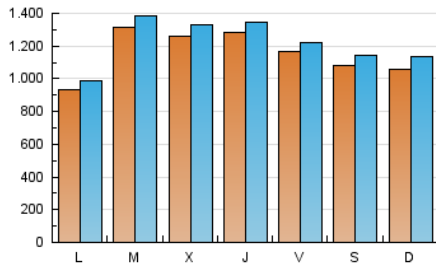

4. Gráficas (Nacional)

4.1 Por día de la semana (promedio)

N. únicos / Visitas (x 100)