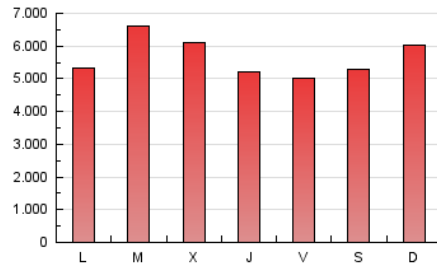

### 1. Cifras totales y promedios (Nacional e Internacional)

MES - AÑO	NAVEGADORES UNICOS	VISITAS	PAGINAS
Marzo - 2021	6.245.383	8.016.101	17.646.890
<b>PROMEDIO DIARIO</b>	<b>246.030</b>	<b>258.584</b>	<b>569.255</b>
<b>PROMEDIO LUNES-VIERNES</b>	253.667	266.100	570.626
<b>PROMEDIO SABADO-DOMINGO</b>	224.075	236.974	565.312
<b>PAGINAS / VISITAS</b>	2,20		
<b>DURACION MEDIA VISITAS</b>	0:01:20		
<b>DURACION MEDIA PAGINAS</b>	0:01:05		

### 3. Por día del mes (Nacional e Internacional)

Día	N. únicos	Visitas	Páginas	Día	N. únicos	Visitas	Páginas	Día	N. únicos	Visitas	Páginas
1	210.171	221.956	502.399	11	278.669	292.979	517.639	21	196.135	209.218	471.984
2	267.286	283.102	553.295	12	281.947	296.331	524.332	22	173.081	186.750	416.251
3	294.644	308.263	553.646	13	278.227	299.678	541.131	23	184.517	195.484	444.933
4	283.214	293.682	512.971	14	298.507	317.073	577.139	24	242.662	253.096	490.819
5	220.320	228.305	483.953	15	262.871	275.771	517.536	25	202.514	212.990	422.405
6	217.415	226.576	546.304	16	309.916	319.458	597.456	26	194.790	202.936	443.692
7	228.931	240.931	631.353	17	331.120	352.310	623.866	27	185.953	195.445	529.931
8	237.184	250.493	548.831	18	311.411	324.029	625.544	28	182.187	193.979	728.418
9	298.206	312.554	582.380	19	251.302	263.814	554.144	29	182.796	193.609	688.118
10	235.930	243.407	459.415	20	205.243	212.893	496.237	30	273.588	288.928	1.131.984
								31	306.194	320.061	928.784

4. Gráficas (Nacional e Internacional)

4.1 Por día de la semana (promedio)

N. únicos / Visitas (x 100)

Páginas (x 100)

4.2 Por franja horaria (promedio)

Visitas (x 1000)

Páginas (x 1000)

4.3 Por meses