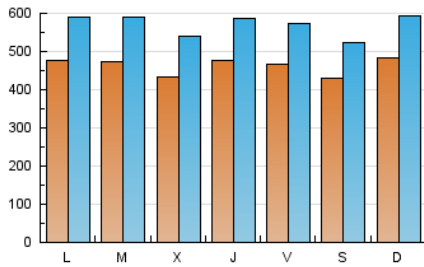

1. Cifras totales y promedios (Nacional)

MES - AÑO	NAVEGADORES UNICOS	VISITAS	PAGINAS
Diciembre - 2022	702.234	1.767.843	3.647.249
PROMEDIO DIARIO	46.248	57.027	117.653
PROMEDIO LUNES-VIERNES	46.616	57.677	120.141
PROMEDIO SABADO-DOMINGO	45.348	55.439	111.572
PAGINAS / VISITAS	2,06		
DURACION MEDIA VISITAS	0:02:36		
DURACION MEDIA PAGINAS	0:02:26		

2. Secciones (Nacional)

	PAGINAS	%
HOME	288.414	7.91 %
RESTO	3.358.835	92.09 %

3. Por día del mes (Nacional)

Día	N. únicos	Visitas	Páginas	Día	N. únicos	Visitas	Páginas	Día	N. únicos	Visitas	Páginas
1	68.230	79.040	142.780	11	47.898	58.919	119.338	21	39.309	49.378	107.767
2	47.082	57.058	120.418	12	48.169	60.406	126.688	22	36.937	48.234	104.803
3	37.109	46.203	102.518	13	50.382	61.941	128.009	23	58.239	68.873	129.032
4	44.646	55.051	116.298	14	43.374	54.043	112.591	24	42.276	51.493	103.233
5	50.045	62.235	132.706	15	48.442	60.247	125.086	25	39.798	49.513	98.445
6	52.089	64.395	133.044	16	41.680	52.440	113.534	26	44.750	55.287	106.563
7	45.877	55.959	121.046	17	42.497	52.241	111.252	27	44.380	55.485	123.945
8	44.310	55.124	116.657	18	61.185	73.213	134.200	28	45.184	56.417	119.812
9	42.096	52.889	108.148	19	47.742	58.642	119.918	29	40.180	51.259	112.617
10	46.559	56.537	110.978	20	42.611	53.593	114.709	30	44.436	55.950	123.224
								31	46.166	55.778	107.890

4. Gráficas (Nacional)

4.1 Por día de la semana (promedio)

N. únicos / Visitas (x 100)

Páginas (x 100)

4.2 Por franja horaria (promedio)

Visitas_ (x 1000)

Páginas (x 1000)

4.3 Por meses