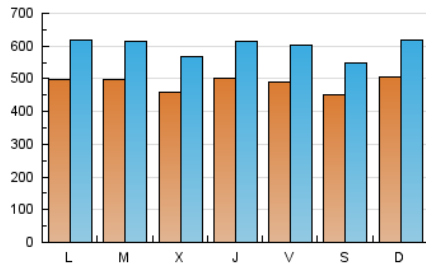

1. Cifras totales y promedios (Nacional e Internacional)

MES - AÑO	NAVEGADORES UNICOS	VISITAS	PAGINAS
Diciembre - 2022	752.093	1.851.246	3.797.183
PROMEDIO DIARIO	48.558	59.718	122.490
PROMEDIO LUNES-VIERNES	48.992	60.457	125.124
PROMEDIO SABADO-DOMINGO	47.498	57.911	116.049
PAGINAS / VISITAS	2,05		
DURACION MEDIA VISITAS	0:02:36		
DURACION MEDIA PAGINAS	0:02:27		

2. Secciones (Nacional e Internacional)

	PAGINAS	%
HOME	304.944	8.03 %
RESTO	3.492.239	91.97 %

3. Por día del mes (Nacional e Internacional)

Día	N. únicos	Visitas	Páginas	Día	N. únicos	Visitas	Páginas	Día	N. únicos	Visitas	Páginas
1	71.311	82.517	148.544	11	50.371	61.661	124.159	21	41.702	51.966	112.316
2	49.619	59.916	125.518	12	50.442	63.242	131.999	22	38.969	50.657	108.960
3	39.300	48.528	106.729	13	52.747	64.664	133.026	23	60.570	71.672	133.678
4	47.048	57.632	121.129	14	45.593	56.554	117.065	24	44.093	53.635	107.095
5	52.650	65.337	138.293	15	51.038	63.081	130.122	25	41.532	51.592	102.287
6	54.518	67.324	138.538	16	44.233	55.418	118.853	26	46.504	57.415	110.425
7	48.684	59.246	127.129	17	44.506	54.662	115.739	27	46.503	58.069	128.619
8	46.686	57.924	121.930	18	63.734	76.231	139.311	28	47.610	59.230	124.795
9	44.346	55.542	112.906	19	50.264	61.520	124.847	29	42.328	53.852	117.295
10	48.833	59.108	115.629	20	45.070	56.346	119.761	30	46.426	58.557	128.119
								31	48.066	58.148	112.367

4. Gráficas (Nacional e Internacional)

4.1 Por día de la semana (promedio)

N. únicos / Visitas (x 100)

Páginas (x 100)

4.2 Por franja horaria (promedio)

Visitas (x 1000)

Páginas (x 1000)

4.3 Por meses