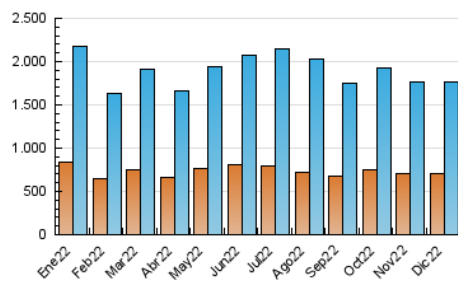

2. Secciones (Nacional)

	PAGINAS	%
HOME	288.414	7.91 %
RESTO	3.358.835	92.09 %

3. Por día del mes (Nacional)

Día	N. únicos	Visitas	Páginas	Día	N. únicos	Visitas	Páginas	Día	N. únicos	Visitas	Páginas
1	68.230	79.040	142.780	11	47.898	58.919	119.338	21	39.309	49.378	107.767
2	47.082	57.058	120.418	12	48.169	60.406	126.688	22	36.937	48.234	104.803
3	37.109	46.203	102.518	13	50.382	61.941	128.009	23	58.239	68.873	129.032
4	44.646	55.051	116.298	14	43.374	54.043	112.591	24	42.276	51.493	103.233
5	50.045	62.235	132.706	15	48.442	60.247	125.086	25	39.798	49.513	98.445
6	52.089	64.395	133.044	16	41.680	52.440	113.534	26	44.750	55.287	106.563
7	45.877	55.959	121.046	17	42.497	52.241	111.252	27	44.380	55.485	123.945
8	44.310	55.124	116.657	18	61.185	73.213	134.200	28	45.184	56.417	119.812
9	42.096	52.889	108.148	19	47.742	58.642	119.918	29	40.180	51.259	112.617
10	46.559	56.537	110.978	20	42.611	53.593	114.709	30	44.436	55.950	123.224
								31	46.166	55.778	107.890

4. Gráficas (Nacional)

4.1 Por día de la semana (promedio)

N. únicos / Visitas (x 100)

Páginas (x 100)

4.2 Por franja horaria (promedio)

Visitas_ (x 1000)

Páginas (x 1000)

4.3 Por meses

N. únicos / Visitas (x 1000)

Páginas (x 1000)

5. Observaciones

Este Medio Electrónico de Comunicación ha sido medido por la herramienta Google Analytics de Google (Universal Analytics)

6. Definiciones básicas (Para más información ver Normas Técnicas para el Control de los Medios Electrónicos de Comunicación)

Visita:

Una secuencia ininterrumpida de páginas servidas a un usuario válido. Si dicho usuario no realiza peticiones de páginas en un periodo de tiempo (30 min) la siguiente petición constituirá el inicio de una nueva visita.