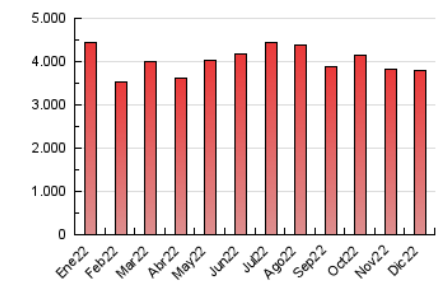

Páginas (x 1000)