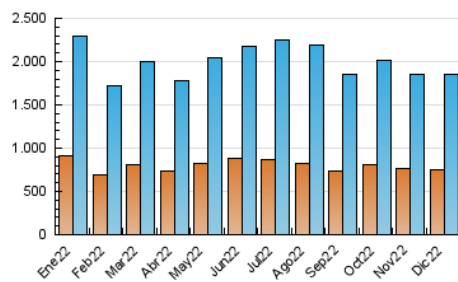

4.3 Por meses

N. únicos / Visitas (x 1000)