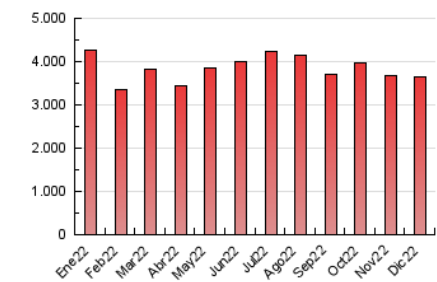

Páginas (x 1000)