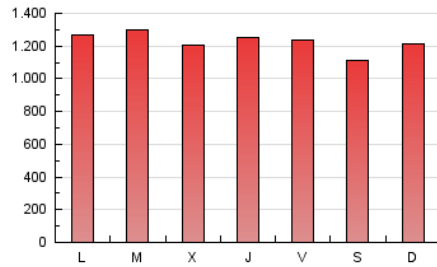

1. Cifras totales y promedios (Nacional e Internacional)

MES - AÑO	NAVEGADORES UNICOS	VISITAS	PAGINAS
Diciembre - 2022	752.093	1.851.246	3.797.183
PROMEDIO DIARIO	48.558	59.718	122.490
PROMEDIO LUNES-VIERNES	48.992	60.457	125.124
PROMEDIO SABADO-DOMINGO	47.498	57.911	116.049
PAGINAS / VISITAS	2,05		
DURACION MEDIA VISITAS	0:02:36		
DURACION MEDIA PAGINAS	0:02:27		

2. Secciones (Nacional e Internacional)

	PAGINAS	%
HOME	304.944	8.03 %
RESTO	3.492.239	91.97 %

3. Por día del mes (Nacional e Internacional)

Día	N. únicos	Visitas	Páginas	Día	N. únicos	Visitas	Páginas	Día	N. únicos	Visitas	Páginas
1	71.311	82.517	148.544	11	50.371	61.661	124.159	21	41.702	51.966	112.316
2	49.619	59.916	125.518	12	50.442	63.242	131.999	22	38.969	50.657	108.960
3	39.300	48.528	106.729	13	52.747	64.664	133.026	23	60.570	71.672	133.678
4	47.048	57.632	121.129	14	45.593	56.554	117.065	24	44.093	53.635	107.095
5	52.650	65.337	138.293	15	51.038	63.081	130.122	25	41.532	51.592	102.287
6	54.518	67.324	138.538	16	44.233	55.418	118.853	26	46.504	57.415	110.425
7	48.684	59.246	127.129	17	44.506	54.662	115.739	27	46.503	58.069	128.619
8	46.686	57.924	121.930	18	63.734	76.231	139.311	28	47.610	59.230	124.795
9	44.346	55.542	112.906	19	50.264	61.520	124.847	29	42.328	53.852	117.295
10	48.833	59.108	115.629	20	45.070	56.346	119.761	30	46.426	58.557	128.119
								31	48.066	58.148	112.367

4. Gráficas (Nacional e Internacional)

4.1 Por día de la semana (promedio)

N. únicos / Visitas (x 100)

Páginas (x 100)

4.2 Por franja horaria (promedio)

Visitas (x 1000)

Páginas (x 1000)

4.3 Por meses