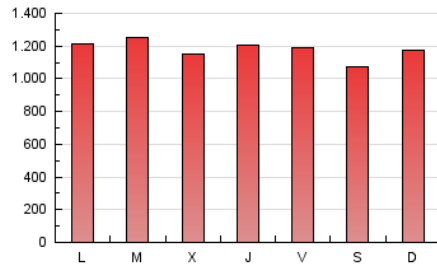

1. Cifras totales y promedios (Nacional)

MES - AÑO	NAVEGADORES UNICOS	VISITAS	PAGINAS
Diciembre - 2022	702.234	1.767.843	3.647.249
PROMEDIO DIARIO	46.248	57.027	117.653
PROMEDIO LUNES-VIERNES	46.616	57.677	120.141
PROMEDIO SABADO-DOMINGO	45.348	55.439	111.572
PAGINAS / VISITAS	2,06		
DURACION MEDIA VISITAS	0:02:36		
DURACION MEDIA PAGINAS	0:02:26		

2. Secciones (Nacional)

	PAGINAS	%
HOME	288.414	7.91 %
RESTO	3.358.835	92.09 %

3. Por día del mes (Nacional)

Día	N. únicos	Visitas	Páginas	Día	N. únicos	Visitas	Páginas	Día	N. únicos	Visitas	Páginas
1	68.230	79.040	142.780	11	47.898	58.919	119.338	21	39.309	49.378	107.767
2	47.082	57.058	120.418	12	48.169	60.406	126.688	22	36.937	48.234	104.803
3	37.109	46.203	102.518	13	50.382	61.941	128.009	23	58.239	68.873	129.032
4	44.646	55.051	116.298	14	43.374	54.043	112.591	24	42.276	51.493	103.233
5	50.045	62.235	132.706	15	48.442	60.247	125.086	25	39.798	49.513	98.445
6	52.089	64.395	133.044	16	41.680	52.440	113.534	26	44.750	55.287	106.563
7	45.877	55.959	121.046	17	42.497	52.241	111.252	27	44.380	55.485	123.945
8	44.310	55.124	116.657	18	61.185	73.213	134.200	28	45.184	56.417	119.812
9	42.096	52.889	108.148	19	47.742	58.642	119.918	29	40.180	51.259	112.617
10	46.559	56.537	110.978	20	42.611	53.593	114.709	30	44.436	55.950	123.224
								31	46.166	55.778	107.890

4. Gráficas (Nacional)

4.1 Por día de la semana (promedio)

N. únicos / Visitas (x 100)

Páginas (x 100)

4.2 Por franja horaria (promedio)

Visitas_ (x 1000)

Páginas (x 1000)

4.3 Por meses