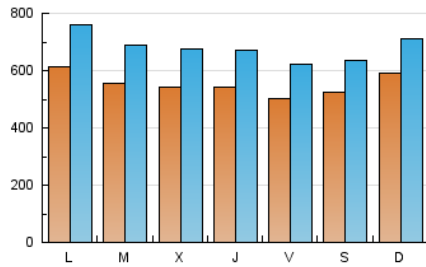

1. Cifras totales y promedios (Nacional)

MES - AÑO	NAVEGADORES UNICOS	VISITAS	PAGINAS
Diciembre - 2021	830.902	2.100.452	3.981.074
PROMEDIO DIARIO	54.994	67.757	128.422
PROMEDIO LUNES-VIERNES	54.780	67.931	129.800
PROMEDIO SABADO-DOMINGO	55.612	67.255	124.459
PAGINAS / VISITAS	1,90		
DURACION MEDIA VISITAS	0:02:20		
DURACION MEDIA PAGINAS	0:02:36		

2. Secciones (Nacional)

	PAGINAS	%
HOME	355.755	8.94 %
RESTO	3.625.319	91.06 %

3. Por día del mes (Nacional)

Día	N. únicos	Visitas	Páginas	Día	N. únicos	Visitas	Páginas	Día	N. únicos	Visitas	Páginas
1	46.534	58.060	117.442	11	45.497	56.526	115.046	21	50.713	65.122	128.623
2	46.401	57.997	115.015	12	57.822	70.035	131.288	22	63.142	79.501	147.778
3	48.198	59.378	118.128	13	68.332	82.909	151.998	23	69.645	84.562	147.918
4	44.084	54.248	107.551	14	50.462	61.944	123.218	24	43.428	53.826	103.070
5	48.298	59.324	116.796	15	52.464	64.427	123.671	25	41.507	51.753	98.380
6	46.573	57.570	114.041	16	43.437	55.039	111.934	26	43.598	54.830	105.275
7	52.162	64.532	125.146	17	50.543	63.393	128.321	27	65.529	80.905	148.534
8	49.611	61.564	117.518	18	77.987	90.888	153.227	28	68.026	83.222	152.568
9	48.801	60.738	121.398	19	86.102	100.439	168.110	29	58.443	73.756	142.265
10	47.373	58.644	115.193	20	65.570	82.037	153.448	30	63.456	77.209	143.697
								31	61.086	76.074	134.477

4. Gráficas (Nacional)

4.1 Por día de la semana (promedio)

N. únicos / Visitas (x 100)

Páginas (x 100)

4.2 Por franja horaria (promedio)

Visitas (x 1000)

Páginas (x 1000)

4.3 Por meses