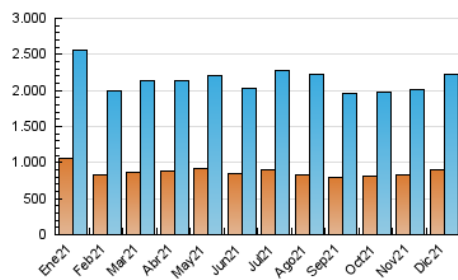

4.3 Por meses

N. únicos / Visitas (x 1000)