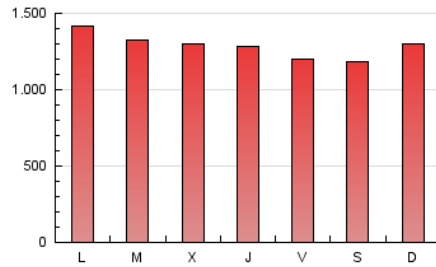

1. Cifras totales y promedios (Nacional)

MES - AÑO	NAVEGADORES UNICOS	VISITAS	PAGINAS
Diciembre - 2021	830.902	2.100.452	3.981.074
PROMEDIO DIARIO	54.994	67.757	128.422
PROMEDIO LUNES-VIERNES	54.780	67.931	129.800
PROMEDIO SABADO-DOMINGO	55.612	67.255	124.459
PAGINAS / VISITAS	1,90		
DURACION MEDIA VISITAS	0:02:20		
DURACION MEDIA PAGINAS	0:02:36		

2. Secciones (Nacional)

	PAGINAS	%
HOME	355.755	8.94 %
RESTO	3.625.319	91.06 %

3. Por día del mes (Nacional)

Día	N. únicos	Visitas	Páginas	Día	N. únicos	Visitas	Páginas	Día	N. únicos	Visitas	Páginas
1	46.534	58.060	117.442	11	45.497	56.526	115.046	21	50.713	65.122	128.623
2	46.401	57.997	115.015	12	57.822	70.035	131.288	22	63.142	79.501	147.778
3	48.198	59.378	118.128	13	68.332	82.909	151.998	23	69.645	84.562	147.918
4	44.084	54.248	107.551	14	50.462	61.944	123.218	24	43.428	53.826	103.070
5	48.298	59.324	116.796	15	52.464	64.427	123.671	25	41.507	51.753	98.380
6	46.573	57.570	114.041	16	43.437	55.039	111.934	26	43.598	54.830	105.275
7	52.162	64.532	125.146	17	50.543	63.393	128.321	27	65.529	80.905	148.534
8	49.611	61.564	117.518	18	77.987	90.888	153.227	28	68.026	83.222	152.568
9	48.801	60.738	121.398	19	86.102	100.439	168.110	29	58.443	73.756	142.265
10	47.373	58.644	115.193	20	65.570	82.037	153.448	30	63.456	77.209	143.697
								31	61.086	76.074	134.477

4. Gráficas (Nacional)

4.1 Por día de la semana (promedio)

N. únicos / Visitas (x 100)

Páginas (x 100)

4.2 Por franja horaria (promedio)

Visitas (x 1000)

Páginas (x 1000)

4.3 Por meses