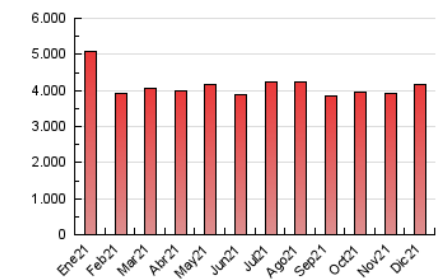

Páginas (x 1000)