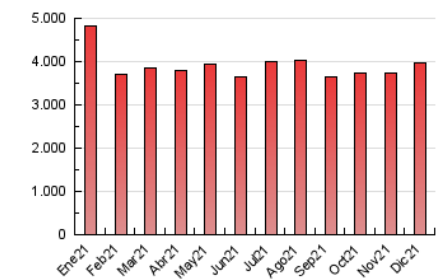

Páginas (x 1000)