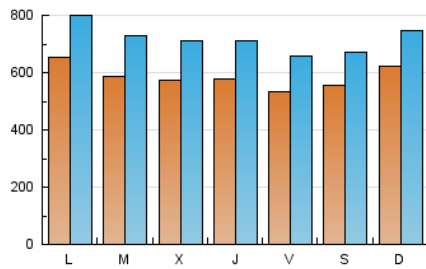

EL PUNT AVUI+

1. Cifras totales y promedios (Nacional e Internacional)

MES - AÑO	NAVEGADORES UNICOS	VISITAS	PAGINAS
Diciembre - 2021	904.734	2.218.621	4.173.981
PROMEDIO DIARIO	58.318	71.568	134.645
PROMEDIO LUNES-VIERNES	58.132	71.809	136.156
PROMEDIO SABADO-DOMINGO	58.855	70.875	130.300
PAGINAS / VISITAS	1,88		
DURACION MEDIA VISITAS	0:02:19		
DURACION MEDIA PAGINAS	0:02:37		

2. Secciones (Nacional e Internacional)

	PAGINAS	%
HOME	377.953	9.05 %
RESTO	3.796.028	90.95 %

3. Por día del mes (Nacional e Internacional)

Día	N. únicos	Visitas	Páginas	Día	N. únicos	Visitas	Páginas	Día	N. únicos	Visitas	Páginas
1	49.689	61.908	123.606	11	48.776	60.124	120.793	21	54.034	69.166	134.913
2	49.989	62.017	121.151	12	61.770	74.064	137.528	22	66.513	83.458	154.387
3	51.754	63.397	124.600	13	72.504	87.549	159.572	23	72.945	88.439	154.171
4	47.519	58.114	113.870	14	53.952	65.943	129.788	24	46.186	56.897	107.934
5	52.001	63.229	123.296	15	55.718	68.210	129.839	25	44.110	54.700	103.143
6	50.268	61.580	120.717	16	46.590	58.834	118.087	26	46.004	57.759	110.176
7	55.910	68.547	131.807	17	53.758	67.298	134.588	27	68.798	84.493	154.677
8	52.720	65.406	123.714	18	81.167	94.677	159.137	28	71.199	87.252	159.436
9	52.024	64.569	127.975	19	89.489	104.336	174.453	29	61.994	77.619	148.624
10	50.579	62.231	121.155	20	69.110	86.287	160.535	30	66.533	80.902	149.795
								31	64.258	79.616	140.514

4. Gráficas (Nacional e Internacional)

4.1 Por día de la semana (promedio)

N. únicos / Visitas (x 100)

Páginas (x 100)

4.2 Por franja horaria (promedio)

Visitas (x 1000)

Páginas (x 1000)

4.3 Por meses