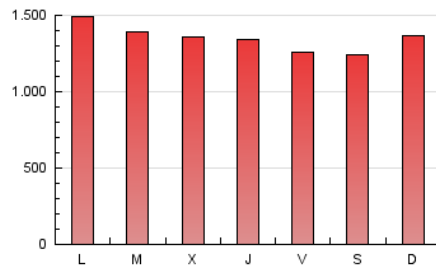

EL PUNT AVUI+

1. Cifras totales y promedios (Nacional e Internacional)

MES - AÑO	NAVEGADORES UNICOS	VISITAS	PAGINAS
Diciembre - 2021	904.734	2.218.621	4.173.981
PROMEDIO DIARIO	58.318	71.568	134.645
PROMEDIO LUNES-VIERNES	58.132	71.809	136.156
PROMEDIO SABADO-DOMINGO	58.855	70.875	130.300
PAGINAS / VISITAS	1,88		
DURACION MEDIA VISITAS	0:02:19		
DURACION MEDIA PAGINAS	0:02:37		

2. Secciones (Nacional e Internacional)

	PAGINAS	%
HOME	377.953	9.05 %
RESTO	3.796.028	90.95 %

3. Por día del mes (Nacional e Internacional)

Día	N. únicos	Visitas	Páginas	Día	N. únicos	Visitas	Páginas	Día	N. únicos	Visitas	Páginas
1	49.689	61.908	123.606	11	48.776	60.124	120.793	21	54.034	69.166	134.913
2	49.989	62.017	121.151	12	61.770	74.064	137.528	22	66.513	83.458	154.387
3	51.754	63.397	124.600	13	72.504	87.549	159.572	23	72.945	88.439	154.171
4	47.519	58.114	113.870	14	53.952	65.943	129.788	24	46.186	56.897	107.934
5	52.001	63.229	123.296	15	55.718	68.210	129.839	25	44.110	54.700	103.143
6	50.268	61.580	120.717	16	46.590	58.834	118.087	26	46.004	57.759	110.176
7	55.910	68.547	131.807	17	53.758	67.298	134.588	27	68.798	84.493	154.677
8	52.720	65.406	123.714	18	81.167	94.677	159.137	28	71.199	87.252	159.436
9	52.024	64.569	127.975	19	89.489	104.336	174.453	29	61.994	77.619	148.624
10	50.579	62.231	121.155	20	69.110	86.287	160.535	30	66.533	80.902	149.795
								31	64.258	79.616	140.514

4. Gráficas (Nacional e Internacional)

4.1 Por día de la semana (promedio)

N. únicos / Visitas (x 100)

Páginas (x 100)

4.2 Por franja horaria (promedio)

Visitas (x 1000)

Páginas (x 1000)

4.3 Por meses