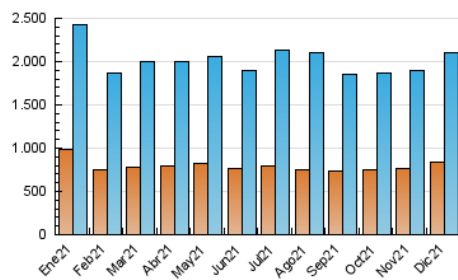

2. Secciones (Nacional)

	PAGINAS	%
HOME	355.755	8.94 %
RESTO	3.625.319	91.06 %

3. Por día del mes (Nacional)

Día	N. únicos	Visitas	Páginas	Día	N. únicos	Visitas	Páginas	Día	N. únicos	Visitas	Páginas
1	46.534	58.060	117.442	11	45.497	56.526	115.046	21	50.713	65.122	128.623
2	46.401	57.997	115.015	12	57.822	70.035	131.288	22	63.142	79.501	147.778
3	48.198	59.378	118.128	13	68.332	82.909	151.998	23	69.645	84.562	147.918
4	44.084	54.248	107.551	14	50.462	61.944	123.218	24	43.428	53.826	103.070
5	48.298	59.324	116.796	15	52.464	64.427	123.671	25	41.507	51.753	98.380
6	46.573	57.570	114.041	16	43.437	55.039	111.934	26	43.598	54.830	105.275
7	52.162	64.532	125.146	17	50.543	63.393	128.321	27	65.529	80.905	148.534
8	49.611	61.564	117.518	18	77.987	90.888	153.227	28	68.026	83.222	152.568
9	48.801	60.738	121.398	19	86.102	100.439	168.110	29	58.443	73.756	142.265
10	47.373	58.644	115.193	20	65.570	82.037	153.448	30	63.456	77.209	143.697
								31	61.086	76.074	134.477

4. Gráficas (Nacional)

4.1 Por día de la semana (promedio)

N. únicos / Visitas (x 100)

Páginas (x 100)

4.2 Por franja horaria (promedio)

Visitas (x 1000)

Páginas (x 1000)

4.3 Por meses

N. únicos / Visitas (x 1000)

Páginas (x 1000)

5. Observaciones

Este Medio Electrónico de Comunicación ha sido medido por la herramienta Google Analytics de Google

6. Definiciones básicas (Para más información ver Normas Técnicas para el Control de los Medios Electrónicos de Comunicación)

Visita:

Una secuencia ininterrumpida de páginas servidas a un usuario válido. Si dicho usuario no realiza peticiones de páginas en un periodo de tiempo (30 min) la siguiente petición constituirá el inicio de una nueva visita.