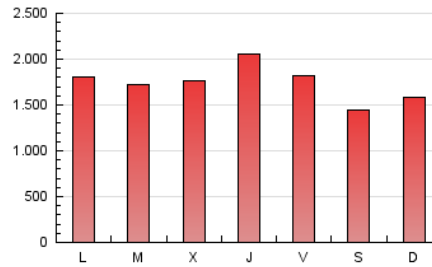

1. Cifras totales y promedios (Nacional e Internacional)

MES - AÑO	NAVEGADORES UNICOS	VISITAS	PAGINAS
Diciembre - 2017	1.107.711	2.588.634	5.364.619
PROMEDIO DIARIO	66.282	83.504	173.052
PROMEDIO LUNES-VIERNES	69.771	88.139	183.131
PROMEDIO SABADO-DOMINGO	58.954	73.771	151.887
PAGINAS / VISITAS	2,07		
DURACION MEDIA VISITAS	0:06:47		
DURACION MEDIA PAGINAS	0:06:18		

2. Secciones (Nacional e Internacional)

	PAGINAS	%
HOME	1.217.504	22.70 %
RESTO	4.147.115	77.30 %

3. Por día del mes (Nacional e Internacional)

Día	N. únicos	Visitas	Páginas	Día	N. únicos	Visitas	Páginas	Día	N. únicos	Visitas	Páginas
1	63.918	78.844	165.524	11	83.608	104.509	221.949	21	98.946	132.034	280.776
2	59.949	75.070	147.415	12	71.757	90.080	187.513	22	81.006	107.063	266.737
3	62.108	76.980	154.693	13	64.210	80.381	167.019	23	52.692	67.734	148.549
4	72.207	90.912	185.192	14	90.498	111.534	206.160	24	51.684	66.520	139.828
5	72.455	91.426	184.669	15	66.183	82.678	166.444	25	52.464	66.664	137.189
6	72.947	92.395	182.229	16	51.704	64.408	135.739	26	61.160	75.840	152.366
7	66.827	85.104	173.639	17	64.440	80.233	162.664	27	62.796	78.801	169.600
8	62.220	78.180	159.516	18	68.828	85.925	177.799	28	60.997	76.060	161.436
9	60.437	75.383	151.178	19	63.313	79.994	165.814	29	55.751	70.041	148.419
10	82.660	100.709	207.870	20	73.098	92.464	185.761	30	53.668	67.547	142.029
								31	50.199	63.121	128.903

4. Gráficas (Nacional e Internacional)

4.1 Por día de la semana (promedio)

N. únicos / Visitas (x 100)

Páginas (x 100)

4.2 Por franja horaria (promedio)

Visitas (x 1000)

Páginas (x 1000)

4.3 Por meses