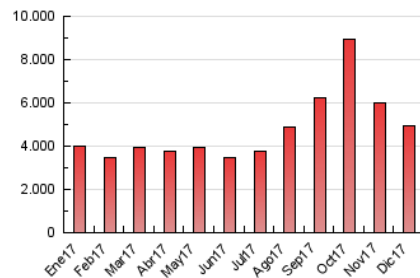

Páginas (x 1000)