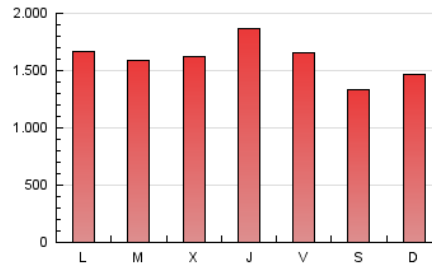

1. Cifras totales y promedios (Nacional)

MES - AÑO	NAVEGADORES UNICOS	VISITAS	PAGINAS
Diciembre - 2017	1.022.331	2.386.749	4.926.980
PROMEDIO DIARIO	61.027	76.992	158.935
PROMEDIO LUNES-VIERNES	64.158	81.136	167.822
PROMEDIO SABADO-DOMINGO	54.452	68.290	140.273
PAGINAS / VISITAS	2,06		
DURACION MEDIA VISITAS	0:06:38		
DURACION MEDIA PAGINAS	0:06:06		

2. Secciones (Nacional)

	PAGINAS	%
HOME	1.054.244	21.40 %
RESTO	3.872.736	78.60 %

3. Por día del mes (Nacional)

Día	N. únicos	Visitas	Páginas	Día	N. únicos	Visitas	Páginas	Día	N. únicos	Visitas	Páginas
1	58.721	72.626	152.251	11	77.673	97.225	205.813	21	89.278	118.461	248.523
2	55.449	69.675	136.188	12	66.545	83.671	173.229	22	72.788	96.155	239.048
3	57.504	71.453	142.878	13	59.469	74.542	153.998	23	48.113	61.961	135.462
4	66.196	83.482	168.965	14	84.700	104.476	192.112	24	47.496	61.257	128.051
5	66.358	83.857	168.309	15	61.120	76.531	153.374	25	48.578	61.792	126.929
6	66.600	84.509	165.534	16	47.634	59.524	125.271	26	57.290	71.118	142.032
7	59.908	76.474	155.482	17	59.675	74.584	150.838	27	58.180	73.240	158.197
8	56.422	71.005	144.744	18	63.496	79.502	164.521	28	56.494	70.583	149.676
9	55.430	69.188	138.287	19	58.354	73.950	152.694	29	51.417	64.760	137.134
10	77.242	94.170	194.446	20	67.721	85.889	171.688	30	49.590	62.603	131.769
								31	46.385	58.486	119.537

4. Gráficas (Nacional)

4.1 Por día de la semana (promedio)

N. únicos / Visitas (x 100)

Páginas (x 100)

4.2 Por franja horaria (promedio)

Visitas (x 1000)

Páginas (x 1000)

4.3 Por meses