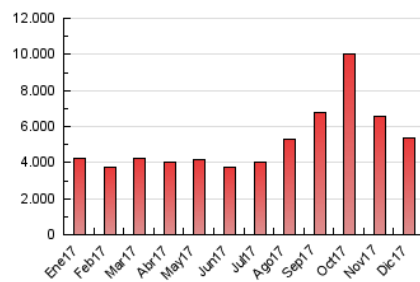

Páginas (x 1000)