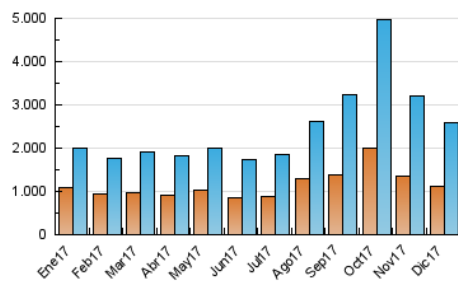

4.3 Por meses

N. únicos / Visitas (x 1000)