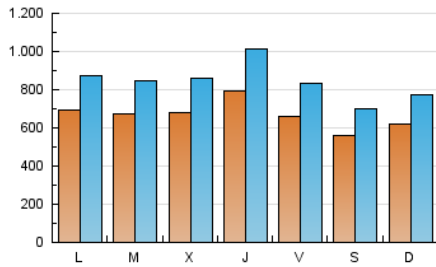

1. Cifras totales y promedios (Nacional e Internacional)

MES - AÑO	NAVEGADORES UNICOS	VISITAS	PAGINAS
Diciembre - 2017	1.107.711	2.588.634	5.364.619
PROMEDIO DIARIO	66.282	83.504	173.052
PROMEDIO LUNES-VIERNES	69.771	88.139	183.131
PROMEDIO SABADO-DOMINGO	58.954	73.771	151.887
PAGINAS / VISITAS	2,07		
DURACION MEDIA VISITAS	0:06:47		
DURACION MEDIA PAGINAS	0:06:18		

2. Secciones (Nacional e Internacional)

	PAGINAS	%
HOME	1.217.504	22.70 %
RESTO	4.147.115	77.30 %

3. Por día del mes (Nacional e Internacional)

Día	N. únicos	Visitas	Páginas	Día	N. únicos	Visitas	Páginas	Día	N. únicos	Visitas	Páginas
1	63.918	78.844	165.524	11	83.608	104.509	221.949	21	98.946	132.034	280.776
2	59.949	75.070	147.415	12	71.757	90.080	187.513	22	81.006	107.063	266.737
3	62.108	76.980	154.693	13	64.210	80.381	167.019	23	52.692	67.734	148.549
4	72.207	90.912	185.192	14	90.498	111.534	206.160	24	51.684	66.520	139.828
5	72.455	91.426	184.669	15	66.183	82.678	166.444	25	52.464	66.664	137.189
6	72.947	92.395	182.229	16	51.704	64.408	135.739	26	61.160	75.840	152.366
7	66.827	85.104	173.639	17	64.440	80.233	162.664	27	62.796	78.801	169.600
8	62.220	78.180	159.516	18	68.828	85.925	177.799	28	60.997	76.060	161.436
9	60.437	75.383	151.178	19	63.313	79.994	165.814	29	55.751	70.041	148.419
10	82.660	100.709	207.870	20	73.098	92.464	185.761	30	53.668	67.547	142.029
								31	50.199	63.121	128.903

4. Gráficas (Nacional e Internacional)

4.1 Por día de la semana (promedio)

N. únicos / Visitas (x 100)

Páginas (x 100)

4.2 Por franja horaria (promedio)

Visitas (x 1000)

Páginas (x 1000)

4.3 Por meses