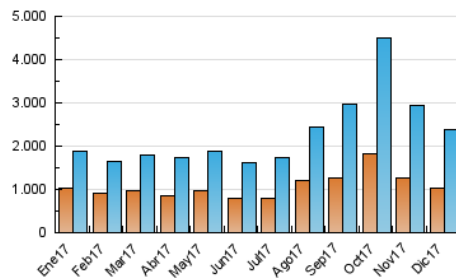

4.3 Por meses

N. únicos / Visitas (x 1000)