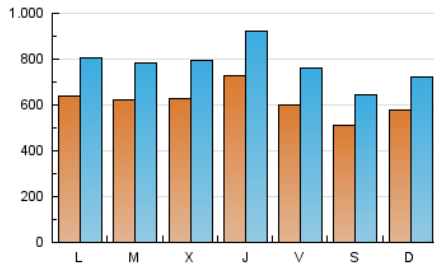

1. Cifras totales y promedios (Nacional)

MES - AÑO	NAVEGADORES UNICOS	VISITAS	PAGINAS
Diciembre - 2017	1.022.331	2.386.749	4.926.980
PROMEDIO DIARIO	61.027	76.992	158.935
PROMEDIO LUNES-VIERNES	64.158	81.136	167.822
PROMEDIO SABADO-DOMINGO	54.452	68.290	140.273
PAGINAS / VISITAS	2,06		
DURACION MEDIA VISITAS	0:06:38		
DURACION MEDIA PAGINAS	0:06:06		

2. Secciones (Nacional)

	PAGINAS	%
HOME	1.054.244	21.40 %
RESTO	3.872.736	78.60 %

3. Por día del mes (Nacional)

Día	N. únicos	Visitas	Páginas	Día	N. únicos	Visitas	Páginas	Día	N. únicos	Visitas	Páginas
1	58.721	72.626	152.251	11	77.673	97.225	205.813	21	89.278	118.461	248.523
2	55.449	69.675	136.188	12	66.545	83.671	173.229	22	72.788	96.155	239.048
3	57.504	71.453	142.878	13	59.469	74.542	153.998	23	48.113	61.961	135.462
4	66.196	83.482	168.965	14	84.700	104.476	192.112	24	47.496	61.257	128.051
5	66.358	83.857	168.309	15	61.120	76.531	153.374	25	48.578	61.792	126.929
6	66.600	84.509	165.534	16	47.634	59.524	125.271	26	57.290	71.118	142.032
7	59.908	76.474	155.482	17	59.675	74.584	150.838	27	58.180	73.240	158.197
8	56.422	71.005	144.744	18	63.496	79.502	164.521	28	56.494	70.583	149.676
9	55.430	69.188	138.287	19	58.354	73.950	152.694	29	51.417	64.760	137.134
10	77.242	94.170	194.446	20	67.721	85.889	171.688	30	49.590	62.603	131.769
								31	46.385	58.486	119.537

4. Gráficas (Nacional)

4.1 Por día de la semana (promedio)

N. únicos / Visitas (x 100)

Páginas (x 100)

4.2 Por franja horaria (promedio)

Visitas (x 1000)

Páginas (x 1000)

4.3 Por meses