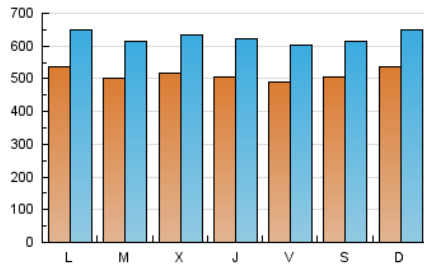

1. Cifras totales y promedios (Nacional)

MES - AÑO	NAVEGADORES UNICOS	VISITAS	PAGINAS
Noviembre - 2020	783.647	1.884.694	3.918.084
PROMEDIO DIARIO	51.425	62.823	130.603
PROMEDIO LUNES-VIERNES	51.103	62.602	132.357
PROMEDIO SABADO-DOMINGO	52.177	63.339	126.510
PAGINAS / VISITAS	2,08		
DURACION MEDIA VISITAS	0:05:51		
DURACION MEDIA PAGINAS	0:05:24		

2. Secciones (Nacional)

	PAGINAS	%
HOME	525.930	13.42 %
RESTO	3.392.154	86.58 %

3. Por día del mes (Nacional)

Día	N. únicos	Visitas	Páginas	Día	N. únicos	Visitas	Páginas	Día	N. únicos	Visitas	Páginas
1	64.376	78.016	148.521	11	55.409	66.289	136.074	21	47.086	57.217	114.116
2	55.405	68.051	144.820	12	50.799	62.536	130.691	22	52.420	62.874	123.456
3	49.643	62.821	137.475	13	52.379	64.161	131.344	23	47.058	57.246	122.173
4	52.130	65.772	133.103	14	51.017	61.611	124.301	24	50.057	59.659	127.435
5	55.297	68.538	143.627	15	50.196	60.860	124.495	25	47.893	58.401	123.077
6	52.340	64.735	136.283	16	50.990	61.173	128.730	26	48.630	59.784	127.415
7	52.005	64.555	127.319	17	48.360	59.098	125.989	27	46.800	58.256	125.530
8	51.131	62.471	126.277	18	51.554	63.370	134.097	28	51.399	62.293	126.089
9	57.726	69.165	146.744	19	46.979	57.356	124.539	29	49.964	60.152	124.016
10	52.964	64.676	140.033	20	44.524	54.617	118.197	30	56.225	68.941	142.118

4. Gráficas (Nacional)

4.1 Por día de la semana (promedio)

N. únicos / Visitas (x 100)

Páginas (x 100)

4.2 Por franja horaria (promedio)

Visitas (x 1000)

Páginas (x 1000)

4.3 Por meses