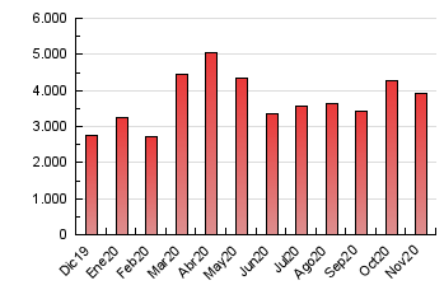

Páginas (x 1000)