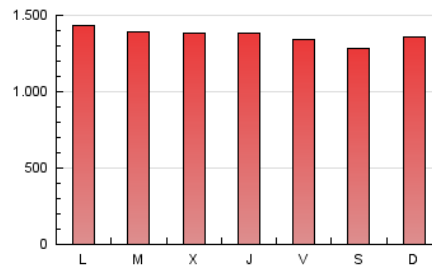

1. Cifras totales y promedios (Nacional e Internacional)

MES - AÑO	NAVEGADORES UNICOS	VISITAS	PAGINAS
Noviembre - 2020	845.888	1.981.856	4.109.672
PROMEDIO DIARIO	54.248	66.062	136.989
PROMEDIO LUNES-VIERNES	53.970	65.886	138.952
PROMEDIO SABADO-DOMINGO	54.896	66.471	132.409
PAGINAS / VISITAS	2,07		
DURACION MEDIA VISITAS	0:05:56		
DURACION MEDIA PAGINAS	0:05:30		

2. Secciones (Nacional e Internacional)

	PAGINAS	%
HOME	571.850	13.91 %
RESTO	3.537.822	86.09 %

3. Por día del mes (Nacional e Internacional)

Día	N. únicos	Visitas	Páginas	Día	N. únicos	Visitas	Páginas	Día	N. únicos	Visitas	Páginas
1	68.853	83.116	157.176	11	58.541	69.769	142.867	21	49.372	59.789	119.341
2	58.490	71.716	152.068	12	53.762	66.021	137.185	22	54.662	65.578	128.807
3	52.451	66.125	144.173	13	55.362	67.778	137.728	23	49.721	60.259	128.619
4	54.707	68.880	139.129	14	53.687	64.652	129.835	24	53.114	63.031	134.444
5	58.256	72.013	150.180	15	52.761	63.894	130.242	25	51.134	62.246	130.336
6	55.212	67.940	142.824	16	53.744	64.274	134.900	26	51.644	62.943	133.945
7	54.510	67.627	133.234	17	51.063	62.135	132.514	27	49.571	61.312	131.939
8	53.885	65.516	132.063	18	54.225	66.441	140.783	28	53.850	65.089	131.493
9	60.623	72.578	153.631	19	49.670	60.343	131.093	29	52.484	62.979	129.486
10	56.134	68.207	146.746	20	46.947	57.508	124.352	30	59.008	72.097	148.539

4. Gráficas (Nacional e Internacional)

4.1 Por día de la semana (promedio)

N. únicos / Visitas (x 100)

Páginas (x 100)

4.2 Por franja horaria (promedio)

Visitas (x 1000)

Páginas (x 1000)

4.3 Por meses