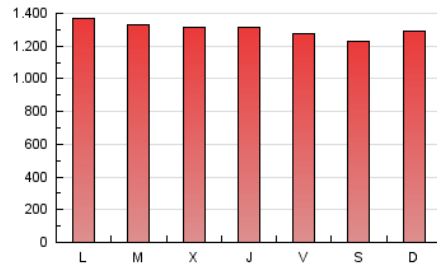

1. Cifras totales y promedios (Nacional)

MES - AÑO	NAVEGADORES UNICOS	VISITAS	PAGINAS
Noviembre - 2020	783.647	1.884.694	3.918.084
PROMEDIO DIARIO	51.425	62.823	130.603
PROMEDIO LUNES-VIERNES	51.103	62.602	132.357
PROMEDIO SABADO-DOMINGO	52.177	63.339	126.510
PAGINAS / VISITAS	2,08		
DURACION MEDIA VISITAS	0:05:51		
DURACION MEDIA PAGINAS	0:05:24		

2. Secciones (Nacional)

	PAGINAS	%
HOME	525.930	13.42 %
RESTO	3.392.154	86.58 %

3. Por día del mes (Nacional)

Día	N. únicos	Visitas	Páginas	Día	N. únicos	Visitas	Páginas	Día	N. únicos	Visitas	Páginas
1	64.376	78.016	148.521	11	55.409	66.289	136.074	21	47.086	57.217	114.116
2	55.405	68.051	144.820	12	50.799	62.536	130.691	22	52.420	62.874	123.456
3	49.643	62.821	137.475	13	52.379	64.161	131.344	23	47.058	57.246	122.173
4	52.130	65.772	133.103	14	51.017	61.611	124.301	24	50.057	59.659	127.435
5	55.297	68.538	143.627	15	50.196	60.860	124.495	25	47.893	58.401	123.077
6	52.340	64.735	136.283	16	50.990	61.173	128.730	26	48.630	59.784	127.415
7	52.005	64.555	127.319	17	48.360	59.098	125.989	27	46.800	58.256	125.530
8	51.131	62.471	126.277	18	51.554	63.370	134.097	28	51.399	62.293	126.089
9	57.726	69.165	146.744	19	46.979	57.356	124.539	29	49.964	60.152	124.016
10	52.964	64.676	140.033	20	44.524	54.617	118.197	30	56.225	68.941	142.118

4. Gráficas (Nacional)

4.1 Por día de la semana (promedio)

N. únicos / Visitas (x 100)

Páginas (x 100)

4.2 Por franja horaria (promedio)

Visitas (x 1000)

Páginas (x 1000)

4.3 Por meses