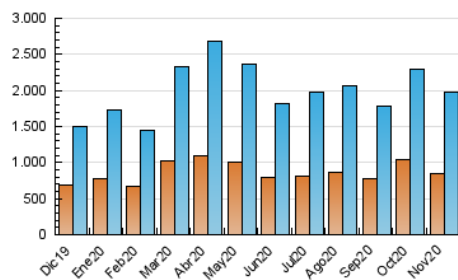

4.3 Por meses

N. únicos / Visitas (x 1000)