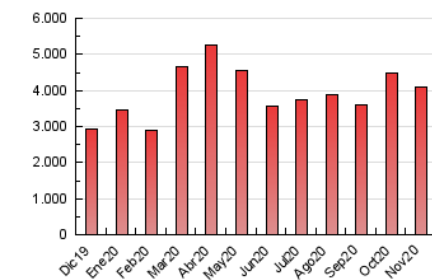

Páginas (x 1000)