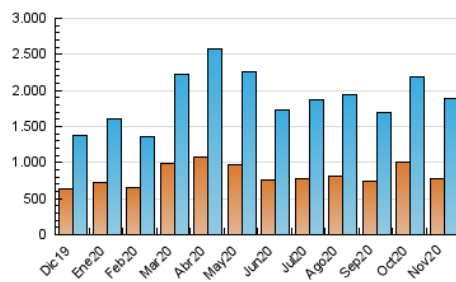

4.3 Por meses

N. únicos / Visitas (x 1000)