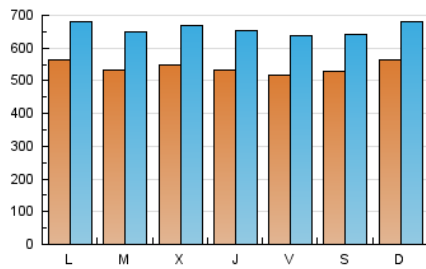

1. Cifras totales y promedios (Nacional e Internacional)

MES - AÑO	NAVEGADORES UNICOS	VISITAS	PAGINAS
Noviembre - 2020	845.888	1.981.856	4.109.672
PROMEDIO DIARIO	54.248	66.062	136.989
PROMEDIO LUNES-VIERNES	53.970	65.886	138.952
PROMEDIO SABADO-DOMINGO	54.896	66.471	132.409
PAGINAS / VISITAS	2,07		
DURACION MEDIA VISITAS	0:05:56		
DURACION MEDIA PAGINAS	0:05:30		

2. Secciones (Nacional e Internacional)

	PAGINAS	%
HOME	571.850	13.91 %
RESTO	3.537.822	86.09 %

3. Por día del mes (Nacional e Internacional)

Día	N. únicos	Visitas	Páginas	Día	N. únicos	Visitas	Páginas	Día	N. únicos	Visitas	Páginas
1	68.853	83.116	157.176	11	58.541	69.769	142.867	21	49.372	59.789	119.341
2	58.490	71.716	152.068	12	53.762	66.021	137.185	22	54.662	65.578	128.807
3	52.451	66.125	144.173	13	55.362	67.778	137.728	23	49.721	60.259	128.619
4	54.707	68.880	139.129	14	53.687	64.652	129.835	24	53.114	63.031	134.444
5	58.256	72.013	150.180	15	52.761	63.894	130.242	25	51.134	62.246	130.336
6	55.212	67.940	142.824	16	53.744	64.274	134.900	26	51.644	62.943	133.945
7	54.510	67.627	133.234	17	51.063	62.135	132.514	27	49.571	61.312	131.939
8	53.885	65.516	132.063	18	54.225	66.441	140.783	28	53.850	65.089	131.493
9	60.623	72.578	153.631	19	49.670	60.343	131.093	29	52.484	62.979	129.486
10	56.134	68.207	146.746	20	46.947	57.508	124.352	30	59.008	72.097	148.539

4. Gráficas (Nacional e Internacional)

4.1 Por día de la semana (promedio)

N. únicos / Visitas (x 100)

Páginas (x 100)

4.2 Por franja horaria (promedio)

Visitas (x 1000)

Páginas (x 1000)

4.3 Por meses