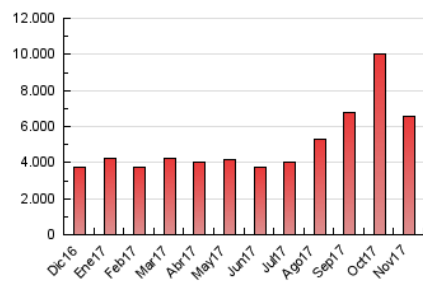

### 3. Por día del mes (Nacional e Internacional)

Día	N. únicos	Visitas	Páginas	Día	N. únicos	Visitas	Páginas	Día	N. únicos	Visitas	Páginas
1	119.499	157.097	321.908	11	71.655	90.477	183.542	21	91.357	113.739	220.357
2	123.292	163.296	330.227	12	82.695	104.213	208.999	22	74.871	93.696	195.544
3	111.617	144.948	308.016	13	83.850	105.711	227.509	23	69.958	86.096	175.714
4	106.107	141.412	284.661	14	71.076	88.715	189.796	24	61.734	76.652	159.321
5	109.172	145.860	287.357	15	80.776	102.328	217.423	25	50.092	62.349	133.198
6	102.422	134.640	271.329	16	81.067	101.689	214.259	26	59.911	73.741	153.051
7	86.453	111.036	232.463	17	72.226	90.276	187.686	27	70.074	87.332	179.833
8	83.743	105.887	203.264	18	60.940	76.828	163.716	28	80.326	98.886	195.162
9	103.806	132.513	268.805	19	73.580	91.219	189.852	29	91.837	110.896	207.019
10	90.143	113.169	237.072	20	84.596	104.534	214.621	30	83.556	101.055	194.910

##### 4.1 Por día de la semana (promedio)

N. únicos / Visitas (x 100)

Páginas (x 100)

##### 4.2 Por franja horaria (promedio)

Visitas (x 1000)

Páginas (x 1000)

##### 4.3 Por meses

N. únicos / Visitas (x 1000)

Páginas (x 1000)