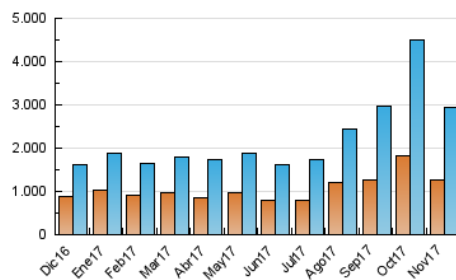

#### 3. Por día del mes (Nacional)

Día	N. únicos	Visitas	Páginas	Día	N. únicos	Visitas	Páginas	Día	N. únicos	Visitas	Páginas
1	110.051	144.364	290.180	11	65.758	82.759	166.450	21	85.122	106.091	203.926
2	112.298	148.392	295.422	12	76.354	96.246	191.315	22	69.342	86.923	180.261
3	101.312	131.112	273.335	13	77.207	97.306	207.443	23	64.795	79.842	162.805
4	97.961	130.354	258.004	14	64.979	81.176	173.072	24	56.993	70.893	147.527
5	100.987	134.649	261.371	15	74.493	94.468	199.881	25	46.076	57.529	123.289
6	93.879	123.274	245.555	16	74.866	93.950	197.096	26	55.522	68.405	142.032
7	78.900	101.080	209.196	17	66.445	82.996	171.484	27	64.735	80.816	165.700
8	76.658	96.766	184.262	18	56.158	70.895	150.631	28	74.742	92.073	180.238
9	94.766	120.709	241.204	19	68.199	84.566	175.231	29	85.820	103.684	191.569
10	82.455	103.553	214.630	20	78.053	96.584	197.326	30	77.828	94.256	180.413

##### 4.1 Por día de la semana (promedio)

N. únicos / Visitas (x 100)

Páginas (x 100)

##### 4.2 Por franja horaria (promedio)

Visitas (x 1000)

Páginas (x 1000)

##### 4.3 Por meses

N. únicos / Visitas (x 1000)

Páginas (x 1000)