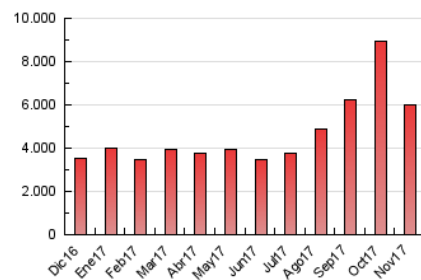

#### 3. Por día del mes (Nacional)

Día	N. únicos	Visitas	Páginas	Día	N. únicos	Visitas	Páginas	Día	N. únicos	Visitas	Páginas
1	110.051	144.364	290.180	11	65.758	82.759	166.450	21	85.122	106.091	203.926
2	112.298	148.392	295.422	12	76.354	96.246	191.315	22	69.342	86.923	180.261
3	101.312	131.112	273.335	13	77.207	97.306	207.443	23	64.795	79.842	162.805
4	97.961	130.354	258.004	14	64.979	81.176	173.072	24	56.993	70.893	147.527
5	100.987	134.649	261.371	15	74.493	94.468	199.881	25	46.076	57.529	123.289
6	93.879	123.274	245.555	16	74.866	93.950	197.096	26	55.522	68.405	142.032
7	78.900	101.080	209.196	17	66.445	82.996	171.484	27	64.735	80.816	165.700
8	76.658	96.766	184.262	18	56.158	70.895	150.631	28	74.742	92.073	180.238
9	94.766	120.709	241.204	19	68.199	84.566	175.231	29	85.820	103.684	191.569
10	82.455	103.553	214.630	20	78.053	96.584	197.326	30	77.828	94.256	180.413

##### 4.1 Por día de la semana (promedio)

N. únicos / Visitas (x 100)

Páginas (x 100)

##### 4.2 Por franja horaria (promedio)

Visitas (x 1000)

Páginas (x 1000)

##### 4.3 Por meses

N. únicos / Visitas (x 1000)

Páginas (x 1000)