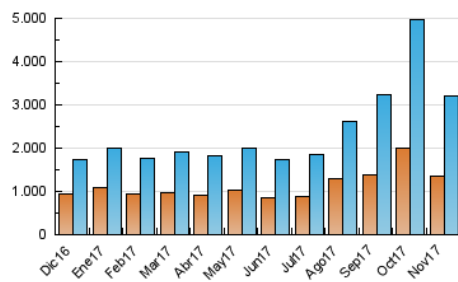

### 3. Por día del mes (Nacional e Internacional)

Día	N. únicos	Visitas	Páginas	Día	N. únicos	Visitas	Páginas	Día	N. únicos	Visitas	Páginas
1	119.499	157.097	321.908	11	71.655	90.477	183.542	21	91.357	113.739	220.357
2	123.292	163.296	330.227	12	82.695	104.213	208.999	22	74.871	93.696	195.544
3	111.617	144.948	308.016	13	83.850	105.711	227.509	23	69.958	86.096	175.714
4	106.107	141.412	284.661	14	71.076	88.715	189.796	24	61.734	76.652	159.321
5	109.172	145.860	287.357	15	80.776	102.328	217.423	25	50.092	62.349	133.198
6	102.422	134.640	271.329	16	81.067	101.689	214.259	26	59.911	73.741	153.051
7	86.453	111.036	232.463	17	72.226	90.276	187.686	27	70.074	87.332	179.833
8	83.743	105.887	203.264	18	60.940	76.828	163.716	28	80.326	98.886	195.162
9	103.806	132.513	268.805	19	73.580	91.219	189.852	29	91.837	110.896	207.019
10	90.143	113.169	237.072	20	84.596	104.534	214.621	30	83.556	101.055	194.910

##### 4.1 Por día de la semana (promedio)

N. únicos / Visitas (x 100)

Páginas (x 100)

##### 4.2 Por franja horaria (promedio)

Visitas (x 1000)

Páginas (x 1000)

##### 4.3 Por meses

N. únicos / Visitas (x 1000)

Páginas (x 1000)