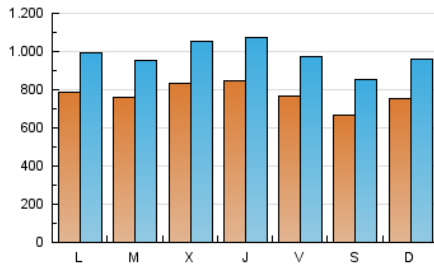

4. Gráficas (Nacional)

4.1 Por día de la semana (promedio)

N. únicos / Visitas (x 100)