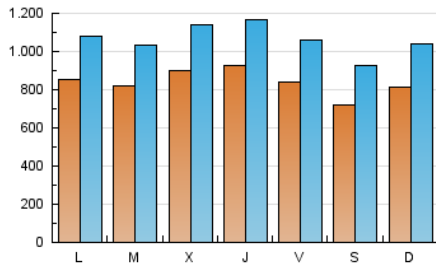

4. Gráficas (Nacional e Internacional)

4.1 Por día de la semana (promedio)

N. únicos / Visitas (x 100)