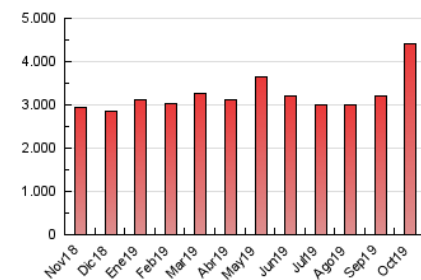

Páginas (x 1000)