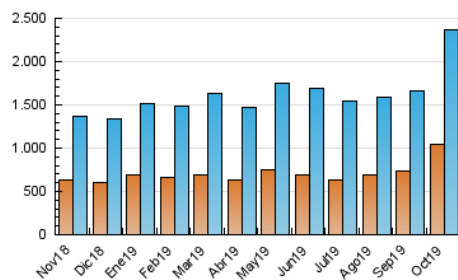

4.3 Por meses

N. únicos / Visitas (x 1000)