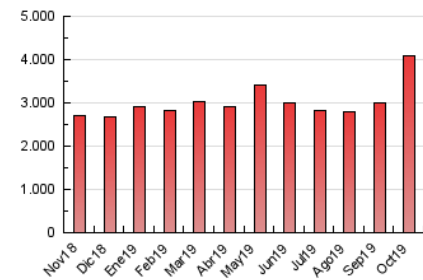

Páginas (x 1000)