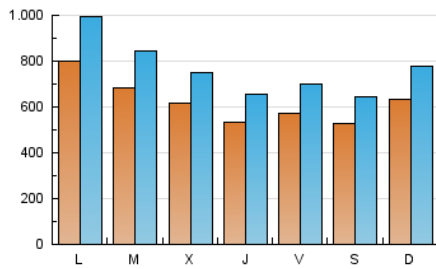

1. Cifras totales y promedios (Nacional e Internacional)

MES - AÑO	NAVEGADORES UNICOS	VISITAS	PAGINAS
Octubre - 2019	1.039.261	2.370.600	4.403.245
PROMEDIO DIARIO	62.231	76.471	142.040
PROMEDIO LUNES-VIERNES	63.668	78.324	146.015
PROMEDIO SABADO-DOMINGO	58.098	71.143	130.613
PAGINAS / VISITAS	1,86		
DURACION MEDIA VISITAS	0:04:49		
DURACION MEDIA PAGINAS	0:05:35		

2. Secciones (Nacional e Internacional)

	PAGINAS	%
HOME	833.845	18.94 %
RESTO	3.569.400	81.06 %

3. Por día del mes (Nacional e Internacional)

Día	N. únicos	Visitas	Páginas	Día	N. únicos	Visitas	Páginas	Día	N. únicos	Visitas	Páginas
1	59.238	72.336	135.938	11	49.610	60.730	118.268	21	70.778	87.382	164.827
2	49.985	61.375	118.985	12	47.877	58.627	112.730	22	64.262	80.026	149.779
3	45.712	56.730	112.497	13	67.845	83.430	149.079	23	61.755	74.979	142.200
4	49.708	61.713	116.185	14	137.002	175.294	308.020	24	46.733	58.105	117.079
5	51.940	62.397	113.052	15	114.095	142.934	252.852	25	59.544	71.771	131.303
6	61.435	73.235	129.260	16	97.538	120.976	218.584	26	48.712	57.858	107.137
7	56.957	67.605	126.108	17	84.204	103.122	185.319	27	58.428	72.005	130.590
8	50.947	60.239	116.003	18	70.373	85.289	144.129	28	54.754	66.943	130.204
9	48.342	59.082	114.805	19	63.388	79.928	147.605	29	53.876	65.807	124.051
10	48.919	59.383	115.816	20	65.162	81.667	155.452	30	49.499	59.692	114.075
								31	40.533	49.940	101.313

4. Gráficas (Nacional e Internacional)

4.1 Por día de la semana (promedio)

N. únicos / Visitas (x 100)

Páginas (x 100)

4.2 Por franja horaria (promedio)

Visitas (x 1000)

Páginas (x 1000)

4.3 Por meses