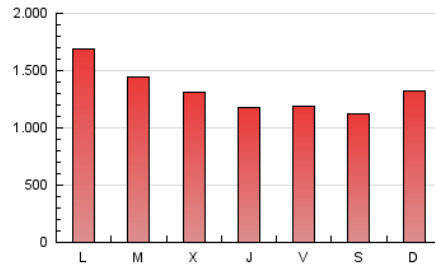

1. Cifras totales y promedios (Nacional)

MES - AÑO	NAVEGADORES UNICOS	VISITAS	PAGINAS
Octubre - 2019	983.789	2.212.613	4.090.274
PROMEDIO DIARIO	58.229	71.375	131.944
PROMEDIO LUNES-VIERNES	59.501	73.041	135.437
PROMEDIO SABADO-DOMINGO	54.572	66.583	121.902
PAGINAS / VISITAS	1,85		
DURACION MEDIA VISITAS	0:04:52		
DURACION MEDIA PAGINAS	0:05:33		

2. Secciones (Nacional)

	PAGINAS	%
HOME	732.382	17.91 %
RESTO	3.357.892	82.09 %

3. Por día del mes (Nacional)

Día	N. únicos	Visitas	Páginas	Día	N. únicos	Visitas	Páginas	Día	N. únicos	Visitas	Páginas
1	55.702	67.719	127.036	11	46.511	57.068	111.116	21	65.429	81.071	151.758
2	47.056	57.495	111.163	12	45.063	54.936	105.870	22	60.480	74.769	139.658
3	43.008	53.125	105.348	13	64.332	79.025	140.473	23	57.167	69.868	132.094
4	46.765	58.242	109.549	14	128.011	163.421	283.037	24	43.491	53.770	108.423
5	49.404	59.058	107.126	15	107.466	133.308	231.868	25	55.879	67.374	122.774
6	58.668	69.550	122.632	16	90.693	112.137	199.753	26	45.512	53.946	99.781
7	53.968	63.903	118.932	17	78.129	95.592	169.918	27	54.709	67.141	121.680
8	47.350	56.492	108.653	18	65.248	78.573	131.292	28	50.884	62.077	120.636
9	45.472	55.276	107.567	19	58.209	73.297	134.454	29	50.518	61.369	115.383
10	45.928	55.776	108.825	20	60.681	75.707	143.200	30	45.853	55.379	106.285
								31	37.505	46.149	93.990

4. Gráficas (Nacional)

4.1 Por día de la semana (promedio)

N. únicos / Visitas (x 100)

Páginas (x 100)

4.2 Por franja horaria (promedio)

Visitas (x 1000)

Páginas (x 1000)

4.3 Por meses