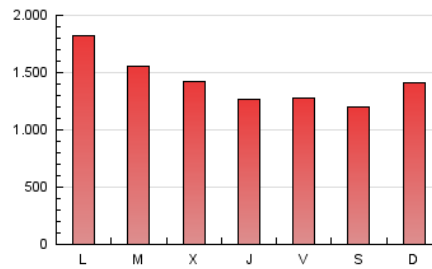

1. Cifras totales y promedios (Nacional e Internacional)

MES - AÑO	NAVEGADORES UNICOS	VISITAS	PAGINAS
Octubre - 2019	1.039.261	2.370.600	4.403.245
PROMEDIO DIARIO	62.231	76.471	142.040
PROMEDIO LUNES-VIERNES	63.668	78.324	146.015
PROMEDIO SABADO-DOMINGO	58.098	71.143	130.613
PAGINAS / VISITAS	1,86		
DURACION MEDIA VISITAS	0:04:49		
DURACION MEDIA PAGINAS	0:05:35		

2. Secciones (Nacional e Internacional)

	PAGINAS	%
HOME	833.845	18.94 %
RESTO	3.569.400	81.06 %

3. Por día del mes (Nacional e Internacional)

Día	N. únicos	Visitas	Páginas	Día	N. únicos	Visitas	Páginas	Día	N. únicos	Visitas	Páginas
1	59.238	72.336	135.938	11	49.610	60.730	118.268	21	70.778	87.382	164.827
2	49.985	61.375	118.985	12	47.877	58.627	112.730	22	64.262	80.026	149.779
3	45.712	56.730	112.497	13	67.845	83.430	149.079	23	61.755	74.979	142.200
4	49.708	61.713	116.185	14	137.002	175.294	308.020	24	46.733	58.105	117.079
5	51.940	62.397	113.052	15	114.095	142.934	252.852	25	59.544	71.771	131.303
6	61.435	73.235	129.260	16	97.538	120.976	218.584	26	48.712	57.858	107.137
7	56.957	67.605	126.108	17	84.204	103.122	185.319	27	58.428	72.005	130.590
8	50.947	60.239	116.003	18	70.373	85.289	144.129	28	54.754	66.943	130.204
9	48.342	59.082	114.805	19	63.388	79.928	147.605	29	53.876	65.807	124.051
10	48.919	59.383	115.816	20	65.162	81.667	155.452	30	49.499	59.692	114.075
								31	40.533	49.940	101.313

4. Gráficas (Nacional e Internacional)

4.1 Por día de la semana (promedio)

N. únicos / Visitas (x 100)

Páginas (x 100)

4.2 Por franja horaria (promedio)

Visitas (x 1000)

Páginas (x 1000)

4.3 Por meses