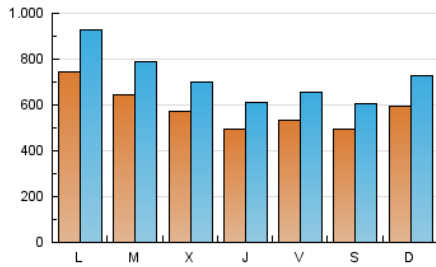

1. Cifras totales y promedios (Nacional)

MES - AÑO	NAVEGADORES UNICOS	VISITAS	PAGINAS
Octubre - 2019	983.789	2.212.613	4.090.274
PROMEDIO DIARIO	58.229	71.375	131.944
PROMEDIO LUNES-VIERNES	59.501	73.041	135.437
PROMEDIO SABADO-DOMINGO	54.572	66.583	121.902
PAGINAS / VISITAS	1,85		
DURACION MEDIA VISITAS	0:04:52		
DURACION MEDIA PAGINAS	0:05:33		

2. Secciones (Nacional)

	PAGINAS	%
HOME	732.382	17.91 %
RESTO	3.357.892	82.09 %

3. Por día del mes (Nacional)

Día	N. únicos	Visitas	Páginas	Día	N. únicos	Visitas	Páginas	Día	N. únicos	Visitas	Páginas
1	55.702	67.719	127.036	11	46.511	57.068	111.116	21	65.429	81.071	151.758
2	47.056	57.495	111.163	12	45.063	54.936	105.870	22	60.480	74.769	139.658
3	43.008	53.125	105.348	13	64.332	79.025	140.473	23	57.167	69.868	132.094
4	46.765	58.242	109.549	14	128.011	163.421	283.037	24	43.491	53.770	108.423
5	49.404	59.058	107.126	15	107.466	133.308	231.868	25	55.879	67.374	122.774
6	58.668	69.550	122.632	16	90.693	112.137	199.753	26	45.512	53.946	99.781
7	53.968	63.903	118.932	17	78.129	95.592	169.918	27	54.709	67.141	121.680
8	47.350	56.492	108.653	18	65.248	78.573	131.292	28	50.884	62.077	120.636
9	45.472	55.276	107.567	19	58.209	73.297	134.454	29	50.518	61.369	115.383
10	45.928	55.776	108.825	20	60.681	75.707	143.200	30	45.853	55.379	106.285
								31	37.505	46.149	93.990

4. Gráficas (Nacional)

4.1 Por día de la semana (promedio)

N. únicos / Visitas (x 100)

Páginas (x 100)

4.2 Por franja horaria (promedio)

Visitas (x 1000)

Páginas (x 1000)

4.3 Por meses