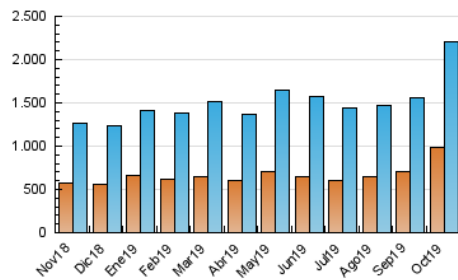

4.3 Por meses

N. únicos / Visitas (x 1000)