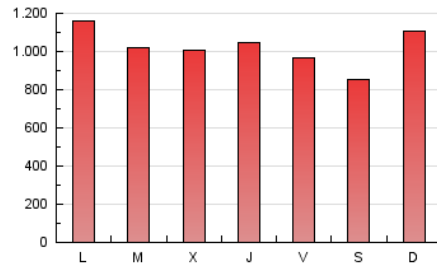

1. Cifras totales y promedios (Nacional)

MES - AÑO	NAVEGADORES UNICOS	VISITAS	PAGINAS
Octubre - 2018	689.473	1.513.485	3.185.901
PROMEDIO DIARIO	40.076	48.822	102.771
PROMEDIO LUNES-VIERNES	40.310	49.241	104.373
PROMEDIO SABADO-DOMINGO	39.404	47.619	98.164
PAGINAS / VISITAS	2,11		
DURACION MEDIA VISITAS	0:05:52		
DURACION MEDIA PAGINAS	0:05:19		

2. Secciones (Nacional)

	PAGINAS	%
HOME	642.285	20.16 %
RESTO	2.543.616	79.84 %

3. Por día del mes (Nacional)

Día	N. únicos	Visitas	Páginas	Día	N. únicos	Visitas	Páginas	Día	N. únicos	Visitas	Páginas
1	47.384	59.486	126.574	11	38.545	46.784	99.338	21	64.567	74.949	135.660
2	41.850	50.940	107.897	12	34.616	42.514	92.467	22	52.490	62.867	129.518
3	41.873	50.419	102.839	13	32.932	40.189	86.831	23	39.787	47.554	102.060
4	44.932	55.025	111.289	14	37.261	46.283	98.289	24	36.737	45.789	97.758
5	41.654	50.461	102.034	15	43.003	53.037	113.484	25	35.760	43.665	93.898
6	34.383	41.460	87.966	16	38.661	47.812	103.457	26	35.864	44.025	93.662
7	45.248	55.792	117.487	17	40.246	49.596	105.654	27	32.667	39.851	83.227
8	42.267	51.205	110.150	18	44.717	55.646	114.561	28	35.389	43.140	91.618
9	40.622	49.890	106.030	19	38.575	46.781	98.575	29	37.906	46.147	99.894
10	44.534	54.131	113.819	20	32.783	39.285	84.236	30	34.206	41.220	91.017
								31	30.906	37.542	84.612

4. Gráficas (Nacional)

4.1 Por día de la semana (promedio)

N. únicos / Visitas (x 100)

Páginas (x 100)

4.2 Por franja horaria (promedio)

Visitas (x 1000)

Páginas (x 1000)

4.3 Por meses