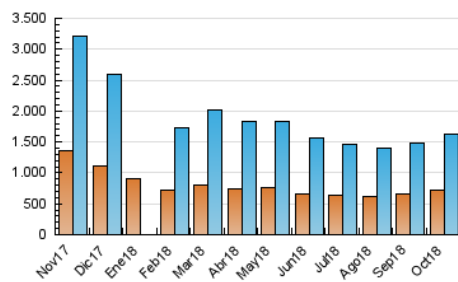

4.3 Por meses

N. únicos / Visitas (x 1000)