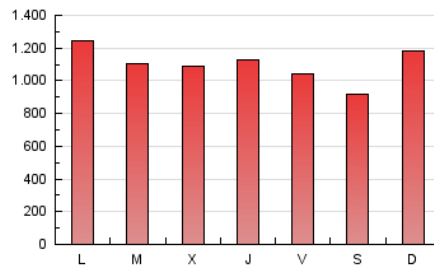

1. Cifras totales y promedios (Nacional e Internacional)

MES - AÑO	NAVEGADORES UNICOS	VISITAS	PAGINAS
Octubre - 2018	722.501	1.633.027	3.431.680
PROMEDIO DIARIO	43.231	52.678	110.699
PROMEDIO LUNES-VIERNES	43.533	53.190	112.608
PROMEDIO SABADO-DOMINGO	42.360	51.207	105.211
PAGINAS / VISITAS	2,10		
DURACION MEDIA VISITAS	0:06:08		
DURACION MEDIA PAGINAS	0:05:33		

2. Secciones (Nacional e Internacional)

	PAGINAS	%
HOME	718.864	20.95 %
RESTO	2.712.816	79.05 %

3. Por día del mes (Nacional e Internacional)

Día	N. únicos	Visitas	Páginas	Día	N. únicos	Visitas	Páginas	Día	N. únicos	Visitas	Páginas
1	51.007	63.996	136.543	11	41.986	50.851	107.632	21	68.772	79.569	144.251
2	45.478	55.427	117.395	12	37.541	46.322	100.252	22	56.317	67.461	138.508
3	44.972	54.357	111.136	13	35.548	43.503	93.395	23	42.749	51.426	109.707
4	48.330	58.936	119.819	14	40.306	49.976	105.573	24	39.982	49.801	105.327
5	44.472	53.974	109.191	15	46.485	57.229	122.178	25	38.800	47.426	101.395
6	36.970	44.689	94.293	16	41.961	51.699	111.787	26	38.961	47.779	101.712
7	48.266	59.415	124.751	17	43.514	53.545	113.751	27	35.242	43.225	89.997
8	45.324	54.902	118.206	18	47.893	59.594	122.716	28	38.302	46.792	98.947
9	43.813	53.865	114.355	19	41.558	50.395	105.975	29	41.265	50.087	108.401
10	47.829	58.480	123.083	20	35.472	42.488	90.479	30	37.059	44.687	98.761
								31	33.974	41.131	92.164

4. Gráficas (Nacional e Internacional)

4.1 Por día de la semana (promedio)

N. únicos / Visitas (x 100)

Páginas (x 100)

4.2 Por franja horaria (promedio)

Visitas (x 1000)

Páginas (x 1000)

4.3 Por meses