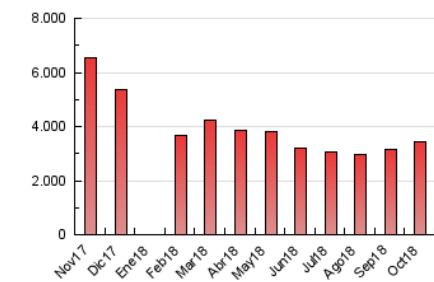

Páginas (x 1000)