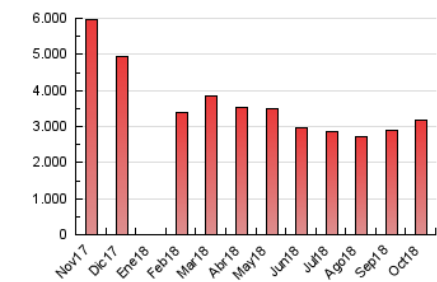

Páginas (x 1000)