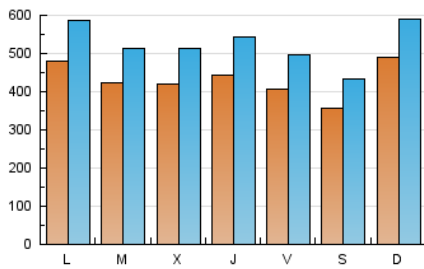

1. Cifras totales y promedios (Nacional e Internacional)

MES - AÑO	NAVEGADORES UNICOS	VISITAS	PAGINAS
Octubre - 2018	722.501	1.633.027	3.431.680
PROMEDIO DIARIO	43.231	52.678	110.699
PROMEDIO LUNES-VIERNES	43.533	53.190	112.608
PROMEDIO SABADO-DOMINGO	42.360	51.207	105.211
PAGINAS / VISITAS	2,10		
DURACION MEDIA VISITAS	0:06:08		
DURACION MEDIA PAGINAS	0:05:33		

2. Secciones (Nacional e Internacional)

	PAGINAS	%
HOME	718.864	20.95 %
RESTO	2.712.816	79.05 %

3. Por día del mes (Nacional e Internacional)

Día	N. únicos	Visitas	Páginas	Día	N. únicos	Visitas	Páginas	Día	N. únicos	Visitas	Páginas
1	51.007	63.996	136.543	11	41.986	50.851	107.632	21	68.772	79.569	144.251
2	45.478	55.427	117.395	12	37.541	46.322	100.252	22	56.317	67.461	138.508
3	44.972	54.357	111.136	13	35.548	43.503	93.395	23	42.749	51.426	109.707
4	48.330	58.936	119.819	14	40.306	49.976	105.573	24	39.982	49.801	105.327
5	44.472	53.974	109.191	15	46.485	57.229	122.178	25	38.800	47.426	101.395
6	36.970	44.689	94.293	16	41.961	51.699	111.787	26	38.961	47.779	101.712
7	48.266	59.415	124.751	17	43.514	53.545	113.751	27	35.242	43.225	89.997
8	45.324	54.902	118.206	18	47.893	59.594	122.716	28	38.302	46.792	98.947
9	43.813	53.865	114.355	19	41.558	50.395	105.975	29	41.265	50.087	108.401
10	47.829	58.480	123.083	20	35.472	42.488	90.479	30	37.059	44.687	98.761
								31	33.974	41.131	92.164

4. Gráficas (Nacional e Internacional)

4.1 Por día de la semana (promedio)

N. únicos / Visitas (x 100)

Páginas (x 100)

4.2 Por franja horaria (promedio)

Visitas (x 1000)

Páginas (x 1000)

4.3 Por meses