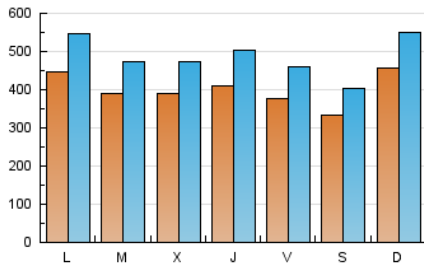

1. Cifras totales y promedios (Nacional)

MES - AÑO	NAVEGADORES UNICOS	VISITAS	PAGINAS
Octubre - 2018	689.473	1.513.485	3.185.901
PROMEDIO DIARIO	40.076	48.822	102.771
PROMEDIO LUNES-VIERNES	40.310	49.241	104.373
PROMEDIO SABADO-DOMINGO	39.404	47.619	98.164
PAGINAS / VISITAS	2,11		
DURACION MEDIA VISITAS	0:05:52		
DURACION MEDIA PAGINAS	0:05:19		

2. Secciones (Nacional)

	PAGINAS	%
HOME	642.285	20.16 %
RESTO	2.543.616	79.84 %

3. Por día del mes (Nacional)

Día	N. únicos	Visitas	Páginas	Día	N. únicos	Visitas	Páginas	Día	N. únicos	Visitas	Páginas
1	47.384	59.486	126.574	11	38.545	46.784	99.338	21	64.567	74.949	135.660
2	41.850	50.940	107.897	12	34.616	42.514	92.467	22	52.490	62.867	129.518
3	41.873	50.419	102.839	13	32.932	40.189	86.831	23	39.787	47.554	102.060
4	44.932	55.025	111.289	14	37.261	46.283	98.289	24	36.737	45.789	97.758
5	41.654	50.461	102.034	15	43.003	53.037	113.484	25	35.760	43.665	93.898
6	34.383	41.460	87.966	16	38.661	47.812	103.457	26	35.864	44.025	93.662
7	45.248	55.792	117.487	17	40.246	49.596	105.654	27	32.667	39.851	83.227
8	42.267	51.205	110.150	18	44.717	55.646	114.561	28	35.389	43.140	91.618
9	40.622	49.890	106.030	19	38.575	46.781	98.575	29	37.906	46.147	99.894
10	44.534	54.131	113.819	20	32.783	39.285	84.236	30	34.206	41.220	91.017
								31	30.906	37.542	84.612

4. Gráficas (Nacional)

4.1 Por día de la semana (promedio)

N. únicos / Visitas (x 100)

Páginas (x 100)

4.2 Por franja horaria (promedio)

Visitas (x 1000)

Páginas (x 1000)

4.3 Por meses