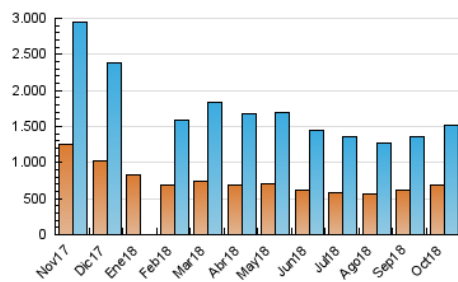

4.3 Por meses

N. únicos / Visitas (x 1000)