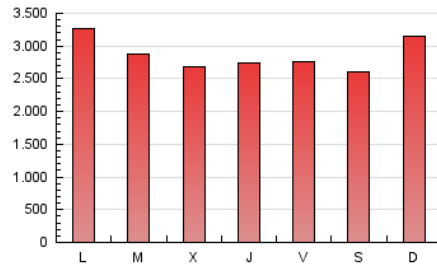

1. Cifras totales y promedios (Nacional)

MES - AÑO	NAVEGADORES UNICOS	VISITAS	PAGINAS
Octubre - 2017	1.827.431	4.498.016	8.966.313
PROMEDIO DIARIO	111.296	145.097	289.236
PROMEDIO LUNES-VIERNES	111.435	144.810	288.553
PROMEDIO SABADO-DOMINGO	110.957	145.800	290.905
PAGINAS / VISITAS	1,99		
DURACION MEDIA VISITAS	0:06:56		
DURACION MEDIA PAGINAS	0:06:49		

2. Secciones (Nacional)

	PAGINAS	%
HOME	2.889.330	32.22 %
RESTO	6.076.983	67.78 %

3. Por día del mes (Nacional)

Día	N. únicos	Visitas	Páginas	Día	N. únicos	Visitas	Páginas	Día	N. únicos	Visitas	Páginas
1	115.348	166.044	330.056	11	105.842	139.086	275.696	21	92.987	123.847	241.745
2	152.431	194.284	399.581	12	108.265	134.951	257.629	22	82.317	104.305	215.183
3	115.064	147.093	273.572	13	155.301	187.953	318.449	23	98.143	124.874	249.760
4	108.718	142.654	287.723	14	101.327	124.530	238.949	24	117.356	154.500	302.773
5	103.856	134.107	275.544	15	93.650	116.183	231.625	25	103.674	136.262	269.022
6	95.297	123.118	254.729	16	101.854	133.440	278.221	26	108.255	147.732	294.739
7	86.022	109.848	227.883	17	103.805	136.107	280.976	27	109.336	149.047	291.124
8	127.057	164.861	324.884	18	92.516	119.154	240.344	28	116.887	159.134	335.111
9	127.522	160.537	313.600	19	101.219	132.153	271.637	29	183.018	243.448	472.709
10	125.824	167.192	316.033	20	89.436	114.983	243.485	30	134.545	181.795	387.869
								31	93.301	124.794	265.662

4. Gráficas (Nacional)

4.1 Por día de la semana (promedio)

N. únicos / Visitas (x 100)

Páginas (x 100)

4.2 Por franja horaria (promedio)

Visitas (x 1000)

Páginas (x 1000)

4.3 Por meses