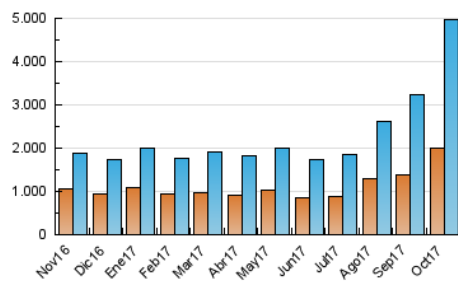

4.3 Por meses

N. únicos / Visitas (x 1000)