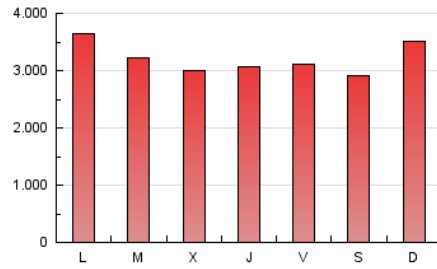

1. Cifras totales y promedios (Nacional e Internacional)

MES - AÑO	NAVEGADORES UNICOS	VISITAS	PAGINAS
Octubre - 2017	2.003.483	4.959.053	10.034.916
PROMEDIO DIARIO	122.443	159.969	323.707
PROMEDIO LUNES-VIERNES	122.676	159.726	323.038
PROMEDIO SABADO-DOMINGO	121.872	160.564	325.342
PAGINAS / VISITAS	2,02		
DURACION MEDIA VISITAS	0:07:03		
DURACION MEDIA PAGINAS	0:06:51		

2. Secciones (Nacional e Internacional)

	PAGINAS	%
HOME	3.410.268	33.98 %
RESTO	6.624.648	66.02 %

3. Por día del mes (Nacional e Internacional)

Día	N. únicos	Visitas	Páginas	Día	N. únicos	Visitas	Páginas	Día	N. únicos	Visitas	Páginas
1	130.246	188.180	382.993	11	118.082	155.446	313.335	21	102.931	137.795	273.615
2	167.601	214.447	449.757	12	119.046	148.506	287.797	22	90.845	115.550	241.519
3	125.835	160.885	303.590	13	167.961	203.427	349.821	23	107.453	136.784	277.259
4	120.403	158.221	324.365	14	109.864	135.173	261.715	24	126.675	166.552	329.256
5	115.189	148.809	311.506	15	101.437	126.012	253.238	25	112.496	147.944	295.387
6	105.741	136.719	286.799	16	111.731	146.671	308.035	26	118.813	162.847	329.661
7	94.681	121.016	253.446	17	113.803	149.310	312.653	27	123.209	168.810	336.118
8	138.537	179.956	357.681	18	101.154	130.525	266.421	28	129.500	176.738	380.098
9	139.492	175.874	348.757	19	110.898	145.021	301.495	29	198.807	264.653	523.777
10	141.178	188.009	362.364	20	98.377	126.708	270.849	30	149.558	202.638	439.301
								31	104.178	139.827	302.308

4. Gráficas (Nacional e Internacional)

4.1 Por día de la semana (promedio)

N. únicos / Visitas (x 100)

Páginas (x 100)

4.2 Por franja horaria (promedio)

Visitas (x 1000)

Páginas (x 1000)

4.3 Por meses