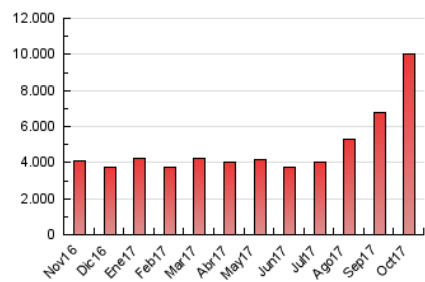

Páginas (x 1000)