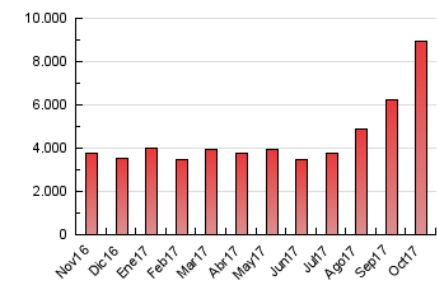

Páginas (x 1000)