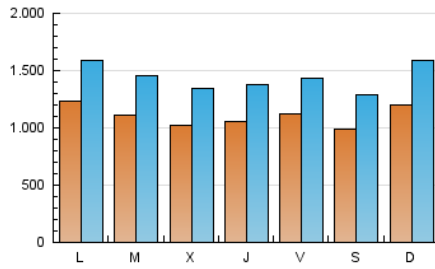

1. Cifras totales y promedios (Nacional)

MES - AÑO	NAVEGADORES UNICOS	VISITAS	PAGINAS
Octubre - 2017	1.827.431	4.498.016	8.966.313
PROMEDIO DIARIO	111.296	145.097	289.236
PROMEDIO LUNES-VIERNES	111.435	144.810	288.553
PROMEDIO SABADO-DOMINGO	110.957	145.800	290.905
PAGINAS / VISITAS	1,99		
DURACION MEDIA VISITAS	0:06:56		
DURACION MEDIA PAGINAS	0:06:49		

2. Secciones (Nacional)

	PAGINAS	%
HOME	2.889.330	32.22 %
RESTO	6.076.983	67.78 %

3. Por día del mes (Nacional)

Día	N. únicos	Visitas	Páginas	Día	N. únicos	Visitas	Páginas	Día	N. únicos	Visitas	Páginas
1	115.348	166.044	330.056	11	105.842	139.086	275.696	21	92.987	123.847	241.745
2	152.431	194.284	399.581	12	108.265	134.951	257.629	22	82.317	104.305	215.183
3	115.064	147.093	273.572	13	155.301	187.953	318.449	23	98.143	124.874	249.760
4	108.718	142.654	287.723	14	101.327	124.530	238.949	24	117.356	154.500	302.773
5	103.856	134.107	275.544	15	93.650	116.183	231.625	25	103.674	136.262	269.022
6	95.297	123.118	254.729	16	101.854	133.440	278.221	26	108.255	147.732	294.739
7	86.022	109.848	227.883	17	103.805	136.107	280.976	27	109.336	149.047	291.124
8	127.057	164.861	324.884	18	92.516	119.154	240.344	28	116.887	159.134	335.111
9	127.522	160.537	313.600	19	101.219	132.153	271.637	29	183.018	243.448	472.709
10	125.824	167.192	316.033	20	89.436	114.983	243.485	30	134.545	181.795	387.869
								31	93.301	124.794	265.662

4. Gráficas (Nacional)

4.1 Por día de la semana (promedio)

N. únicos / Visitas (x 100)

Páginas (x 100)

4.2 Por franja horaria (promedio)

Visitas (x 1000)

Páginas (x 1000)

4.3 Por meses