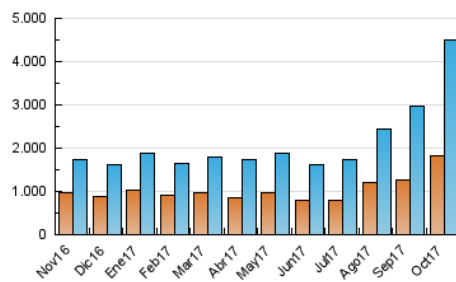

4.3 Por meses

N. únicos / Visitas (x 1000)