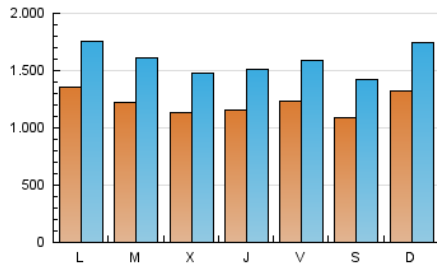

1. Cifras totales y promedios (Nacional e Internacional)

MES - AÑO	NAVEGADORES UNICOS	VISITAS	PAGINAS
Octubre - 2017	2.003.483	4.959.053	10.034.916
PROMEDIO DIARIO	122.443	159.969	323.707
PROMEDIO LUNES-VIERNES	122.676	159.726	323.038
PROMEDIO SABADO-DOMINGO	121.872	160.564	325.342
PAGINAS / VISITAS	2,02		
DURACION MEDIA VISITAS	0:07:03		
DURACION MEDIA PAGINAS	0:06:51		

2. Secciones (Nacional e Internacional)

	PAGINAS	%
HOME	3.410.268	33.98 %
RESTO	6.624.648	66.02 %

3. Por día del mes (Nacional e Internacional)

Día	N. únicos	Visitas	Páginas	Día	N. únicos	Visitas	Páginas	Día	N. únicos	Visitas	Páginas
1	130.246	188.180	382.993	11	118.082	155.446	313.335	21	102.931	137.795	273.615
2	167.601	214.447	449.757	12	119.046	148.506	287.797	22	90.845	115.550	241.519
3	125.835	160.885	303.590	13	167.961	203.427	349.821	23	107.453	136.784	277.259
4	120.403	158.221	324.365	14	109.864	135.173	261.715	24	126.675	166.552	329.256
5	115.189	148.809	311.506	15	101.437	126.012	253.238	25	112.496	147.944	295.387
6	105.741	136.719	286.799	16	111.731	146.671	308.035	26	118.813	162.847	329.661
7	94.681	121.016	253.446	17	113.803	149.310	312.653	27	123.209	168.810	336.118
8	138.537	179.956	357.681	18	101.154	130.525	266.421	28	129.500	176.738	380.098
9	139.492	175.874	348.757	19	110.898	145.021	301.495	29	198.807	264.653	523.777
10	141.178	188.009	362.364	20	98.377	126.708	270.849	30	149.558	202.638	439.301
								31	104.178	139.827	302.308

4. Gráficas (Nacional e Internacional)

4.1 Por día de la semana (promedio)

N. únicos / Visitas (x 100)

Páginas (x 100)

4.2 Por franja horaria (promedio)

Visitas (x 1000)

Páginas (x 1000)

4.3 Por meses