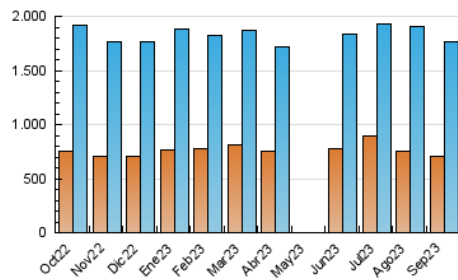

#### 3. Por día del mes (Nacional)

Día	N. únicos	Visitas	Páginas	Día	N. únicos	Visitas	Páginas	Día	N. únicos	Visitas	Páginas
1	42.326	53.334	102.237	11	64.050	76.853	143.066	21	44.019	54.961	105.395
2	48.334	61.655	111.213	12	53.322	67.332	126.250	22	40.957	50.264	104.634
3	56.771	67.915	122.941	13	49.376	61.058	115.620	23	36.209	45.285	94.627
4	52.637	65.799	117.199	14	47.055	58.136	112.030	24	41.327	52.748	100.671
5	55.905	68.925	120.634	15	48.252	57.929	110.411	25	41.873	51.663	102.809
6	46.084	57.823	105.745	16	47.994	58.264	107.336	26	42.101	51.926	102.274
7	45.747	56.647	107.394	17	50.155	61.513	115.750	27	42.199	53.561	103.437
8	42.889	53.125	104.321	18	48.894	60.115	111.645	28	45.442	56.415	109.489
9	48.220	58.603	114.131	19	45.280	56.261	107.571	29	43.336	54.222	110.123
10	64.419	81.381	139.975	20	43.337	55.108	108.392	30	40.872	50.631	101.659

#### 4.1 Por día de la semana (promedio)

N. únicos / Visitas (x 100)

Páginas (x 100)

#### 4.2 Por franja horaria (promedio)

Visitas\_ (x 1000)

Páginas (x 1000)

#### 4.3 Por meses

N. únicos / Visitas (x 1000)

Páginas (x 1000)