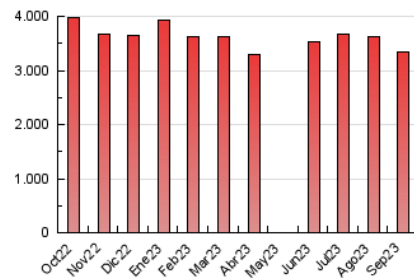

#### 3. Por día del mes (Nacional)

Día	N. únicos	Visitas	Páginas	Día	N. únicos	Visitas	Páginas	Día	N. únicos	Visitas	Páginas
1	42.326	53.334	102.237	11	64.050	76.853	143.066	21	44.019	54.961	105.395
2	48.334	61.655	111.213	12	53.322	67.332	126.250	22	40.957	50.264	104.634
3	56.771	67.915	122.941	13	49.376	61.058	115.620	23	36.209	45.285	94.627
4	52.637	65.799	117.199	14	47.055	58.136	112.030	24	41.327	52.748	100.671
5	55.905	68.925	120.634	15	48.252	57.929	110.411	25	41.873	51.663	102.809
6	46.084	57.823	105.745	16	47.994	58.264	107.336	26	42.101	51.926	102.274
7	45.747	56.647	107.394	17	50.155	61.513	115.750	27	42.199	53.561	103.437
8	42.889	53.125	104.321	18	48.894	60.115	111.645	28	45.442	56.415	109.489
9	48.220	58.603	114.131	19	45.280	56.261	107.571	29	43.336	54.222	110.123
10	64.419	81.381	139.975	20	43.337	55.108	108.392	30	40.872	50.631	101.659

#### 4.1 Por día de la semana (promedio)

N. únicos / Visitas (x 100)

Páginas (x 100)

#### 4.2 Por franja horaria (promedio)

Visitas\_ (x 1000)

Páginas (x 1000)

#### 4.3 Por meses

N. únicos / Visitas (x 1000)

Páginas (x 1000)