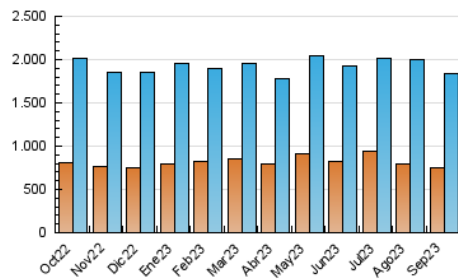

4.2 Por franja horaria (promedio)

Visitas_ (x 1000)

Páginas (x 1000)

4.3 Por meses

N. únicos / Visitas (x 1000)