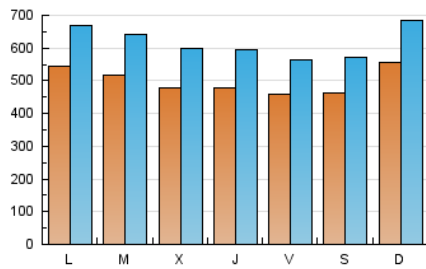

4. Gráficas (Nacional e Internacional)

4.1 Por día de la semana (promedio)

N. únicos / Visitas (x 100)