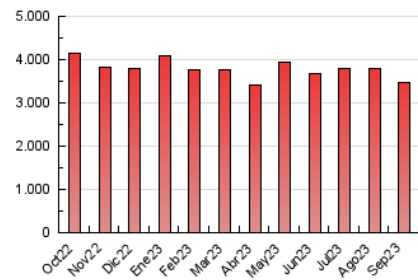

### 3. Por día del mes (Nacional e Internacional)

Día	N. únicos	Visitas	Páginas	Día	N. únicos	Visitas	Páginas	Día	N. únicos	Visitas	Páginas
<b>1</b>	44.791	56.532	107.037	<b>11</b>	66.893	80.121	148.913	<b>21</b>	46.291	58.336	110.117
<b>2</b>	50.598	63.626	115.407	<b>12</b>	55.845	70.437	131.468	<b>22</b>	43.195	52.564	109.014
<b>3</b>	59.321	70.899	128.038	<b>13</b>	51.643	63.775	120.132	<b>23</b>	37.874	47.317	98.630
<b>4</b>	55.123	69.190	122.708	<b>14</b>	49.232	61.297	116.449	<b>24</b>	43.344	54.518	105.010
<b>5</b>	58.676	71.814	125.916	<b>15</b>	50.140	60.427	114.969	<b>25</b>	44.502	55.007	107.483
<b>6</b>	48.731	61.049	110.697	<b>16</b>	49.980	60.730	111.438	<b>26</b>	44.459	54.730	106.896
<b>7</b>	47.758	59.489	111.677	<b>17</b>	52.258	64.323	119.983	<b>27</b>	44.697	56.301	107.953
<b>8</b>	45.066	55.839	108.749	<b>18</b>	51.280	63.412	117.024	<b>28</b>	47.636	58.435	114.066
<b>9</b>	50.264	61.329	118.237	<b>19</b>	48.049	59.856	113.190	<b>29</b>	45.342	56.613	114.358
<b>10</b>	66.985	84.171	144.822	<b>20</b>	45.674	57.728	113.753	<b>30</b>	42.695	53.236	105.700

##### 4.1 Por día de la semana (promedio)

N. únicos / Visitas (x 100)

Páginas (x 100)

##### 4.2 Por franja horaria (promedio)

Visitas\_ (x 1000)

Páginas (x 1000)

##### 4.3 Por meses

N. únicos / Visitas (x 1000)

Páginas (x 1000)