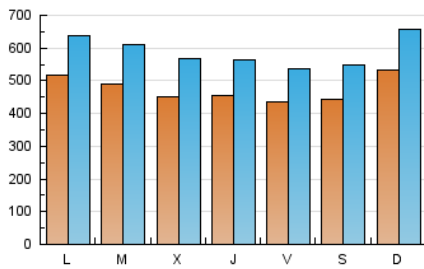

4. Gráficas (Nacional)

4.1 Por día de la semana (promedio)

N. únicos / Visitas (x 100)