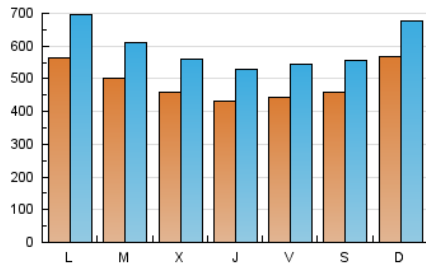

1. Cifras totales y promedios (Nacional e Internacional)

MES - AÑO	NAVEGADORES UNICOS	VISITAS	PAGINAS
Septiembre - 2020	779.179	1.786.608	3.602.713
PROMEDIO DIARIO	48.890	59.554	120.090
PROMEDIO LUNES-VIERNES	48.045	58.826	121.129
PROMEDIO SABADO-DOMINGO	51.213	61.555	117.235
PAGINAS / VISITAS	2,02		
DURACION MEDIA VISITAS	0:05:24		
DURACION MEDIA PAGINAS	0:05:18		

2. Secciones (Nacional e Internacional)

	PAGINAS	%
HOME	511.573	14.20 %
RESTO	3.091.140	85.80 %

3. Por día del mes (Nacional e Internacional)

Día	N. únicos	Visitas	Páginas	Día	N. únicos	Visitas	Páginas	Día	N. únicos	Visitas	Páginas
1	44.524	53.976	112.022	11	41.396	51.159	106.387	21	55.166	66.724	135.447
2	43.904	53.300	110.578	12	41.713	50.372	98.410	22	49.493	61.199	123.918
3	45.494	56.148	118.042	13	58.123	68.761	126.362	23	45.811	56.343	116.934
4	48.676	59.650	123.046	14	68.509	84.721	165.098	24	40.794	50.822	107.220
5	55.404	67.567	127.352	15	58.266	70.247	138.933	25	44.166	54.140	113.804
6	54.102	66.429	126.977	16	47.761	57.496	118.017	26	41.956	50.731	103.508
7	49.570	61.309	125.742	17	46.319	56.462	117.213	27	45.982	55.778	111.131
8	46.828	56.796	115.731	18	43.153	52.813	112.108	28	52.410	65.333	132.210
9	44.941	55.411	116.076	19	43.735	53.705	107.317	29	52.607	64.030	130.687
10	40.148	48.771	104.480	20	68.691	79.093	136.826	30	47.060	57.322	121.137

4. Gráficas (Nacional e Internacional)

4.1 Por día de la semana (promedio)

N. únicos / Visitas (x 100)

Páginas (x 100)

4.2 Por franja horaria (promedio)

Visitas (x 1000)

Páginas (x 1000)

4.3 Por meses