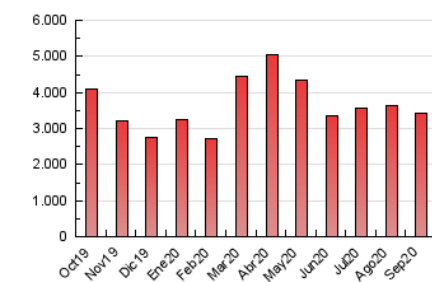

2. Secciones (Nacional)

	PAGINAS	%
HOME	465.005	13.64 %
RESTO	2.943.871	86.36 %

3. Por día del mes (Nacional)

Día	N. únicos	Visitas	Páginas	Día	N. únicos	Visitas	Páginas	Día	N. únicos	Visitas	Páginas
1	41.464	50.702	105.654	11	38.892	48.125	99.744	21	52.229	63.252	127.818
2	41.018	50.127	104.085	12	39.172	47.524	92.792	22	46.748	57.875	117.197
3	42.678	52.911	111.474	13	55.558	65.786	120.502	23	43.265	53.280	110.557
4	45.726	56.354	115.759	14	65.435	81.073	157.818	24	38.275	47.855	101.629
5	52.076	63.843	120.326	15	55.285	67.060	132.355	25	41.647	51.132	107.622
6	51.025	63.002	120.302	16	44.950	54.541	112.005	26	39.424	47.933	98.400
7	46.852	58.127	119.257	17	43.668	53.348	110.587	27	43.685	53.000	105.964
8	44.033	53.694	109.234	18	40.564	49.675	105.366	28	49.244	61.598	124.650
9	42.420	52.420	110.071	19	41.463	50.984	101.432	29	49.421	60.433	123.093
10	37.663	45.808	98.743	20	66.238	76.122	130.536	30	44.137	54.006	113.904

4. Gráficas (Nacional)

4.1 Por día de la semana (promedio)

N. únicos / Visitas (x 100)

Páginas (x 100)

4.2 Por franja horaria (promedio)

Visitas (x 1000)

Páginas (x 1000)

4.3 Por meses

N. únicos / Visitas (x 1000)

Páginas (x 1000)

5. Observaciones

Este Medio Electrónico de Comunicación ha sido medido por la herramienta Google Analytics de Google

6. Definiciones básicas (Para más información ver Normas Técnicas para el Control de los Medios Electrónicos de Comunicación)

Visita:

Una secuencia ininterrumpida de páginas servidas a un usuario válido. Si dicho usuario no realiza peticiones de páginas en un periodo de tiempo (30 min) la siguiente petición constituirá el inicio de una nueva visita.