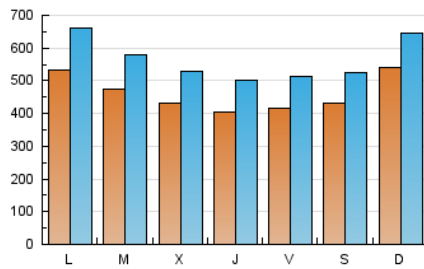

1. Cifras totales y promedios (Nacional)

MES - AÑO	NAVEGADORES UNICOS	VISITAS	PAGINAS
Septiembre - 2020	736.549	1.691.590	3.408.876
PROMEDIO DIARIO	46.142	56.386	113.629
PROMEDIO LUNES-VIERNES	45.255	55.609	114.483
PROMEDIO SABADO-DOMINGO	48.580	58.524	111.282
PAGINAS / VISITAS	2,02		
DURACION MEDIA VISITAS	0:05:19		
DURACION MEDIA PAGINAS	0:05:09		

2. Secciones (Nacional)

	PAGINAS	%
HOME	465.005	13.64 %
RESTO	2.943.871	86.36 %

3. Por día del mes (Nacional)

Día	N. únicos	Visitas	Páginas	Día	N. únicos	Visitas	Páginas	Día	N. únicos	Visitas	Páginas
1	41.464	50.702	105.654	11	38.892	48.125	99.744	21	52.229	63.252	127.818
2	41.018	50.127	104.085	12	39.172	47.524	92.792	22	46.748	57.875	117.197
3	42.678	52.911	111.474	13	55.558	65.786	120.502	23	43.265	53.280	110.557
4	45.726	56.354	115.759	14	65.435	81.073	157.818	24	38.275	47.855	101.629
5	52.076	63.843	120.326	15	55.285	67.060	132.355	25	41.647	51.132	107.622
6	51.025	63.002	120.302	16	44.950	54.541	112.005	26	39.424	47.933	98.400
7	46.852	58.127	119.257	17	43.668	53.348	110.587	27	43.685	53.000	105.964
8	44.033	53.694	109.234	18	40.564	49.675	105.366	28	49.244	61.598	124.650
9	42.420	52.420	110.071	19	41.463	50.984	101.432	29	49.421	60.433	123.093
10	37.663	45.808	98.743	20	66.238	76.122	130.536	30	44.137	54.006	113.904

4. Gráficas (Nacional)

4.1 Por día de la semana (promedio)

N. únicos / Visitas (x 100)

Páginas (x 100)

4.2 Por franja horaria (promedio)

Visitas (x 1000)

Páginas (x 1000)

4.3 Por meses