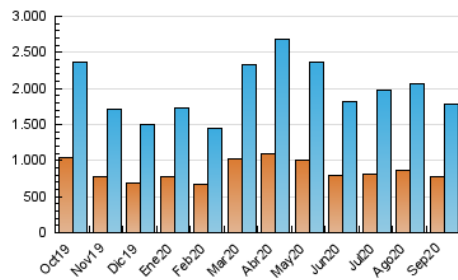

4.3 Por meses

N. únicos / Visitas (x 1000)