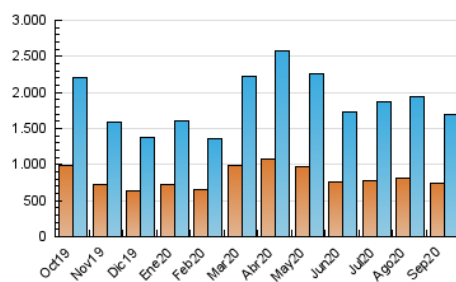

4.3 Por meses

N. únicos / Visitas (x 1000)