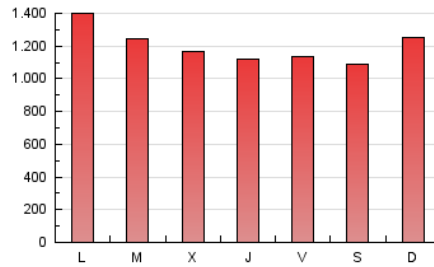

1. Cifras totales y promedios (Nacional e Internacional)

MES - AÑO	NAVEGADORES UNICOS	VISITAS	PAGINAS
Septiembre - 2020	779.179	1.786.608	3.602.713
PROMEDIO DIARIO	48.890	59.554	120.090
PROMEDIO LUNES-VIERNES	48.045	58.826	121.129
PROMEDIO SABADO-DOMINGO	51.213	61.555	117.235
PAGINAS / VISITAS	2,02		
DURACION MEDIA VISITAS	0:05:24		
DURACION MEDIA PAGINAS	0:05:18		

2. Secciones (Nacional e Internacional)

	PAGINAS	%
HOME	511.573	14.20 %
RESTO	3.091.140	85.80 %

3. Por día del mes (Nacional e Internacional)

Día	N. únicos	Visitas	Páginas	Día	N. únicos	Visitas	Páginas	Día	N. únicos	Visitas	Páginas
1	44.524	53.976	112.022	11	41.396	51.159	106.387	21	55.166	66.724	135.447
2	43.904	53.300	110.578	12	41.713	50.372	98.410	22	49.493	61.199	123.918
3	45.494	56.148	118.042	13	58.123	68.761	126.362	23	45.811	56.343	116.934
4	48.676	59.650	123.046	14	68.509	84.721	165.098	24	40.794	50.822	107.220
5	55.404	67.567	127.352	15	58.266	70.247	138.933	25	44.166	54.140	113.804
6	54.102	66.429	126.977	16	47.761	57.496	118.017	26	41.956	50.731	103.508
7	49.570	61.309	125.742	17	46.319	56.462	117.213	27	45.982	55.778	111.131
8	46.828	56.796	115.731	18	43.153	52.813	112.108	28	52.410	65.333	132.210
9	44.941	55.411	116.076	19	43.735	53.705	107.317	29	52.607	64.030	130.687
10	40.148	48.771	104.480	20	68.691	79.093	136.826	30	47.060	57.322	121.137

4. Gráficas (Nacional e Internacional)

4.1 Por día de la semana (promedio)

N. únicos / Visitas (x 100)

Páginas (x 100)

4.2 Por franja horaria (promedio)

Visitas (x 1000)

Páginas (x 1000)

4.3 Por meses