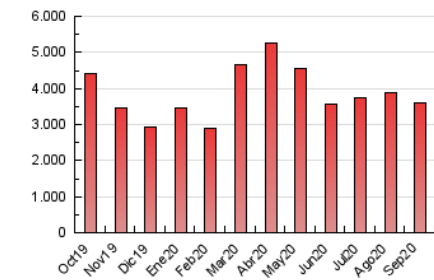

Páginas (x 1000)