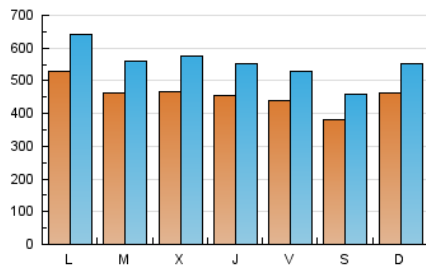

1. Cifras totales y promedios (Nacional e Internacional)

MES - AÑO	NAVEGADORES UNICOS	VISITAS	PAGINAS
Septiembre - 2019	739.587	1.664.501	3.210.765
PROMEDIO DIARIO	45.916	55.483	107.026
PROMEDIO LUNES-VIERNES	47.368	57.441	110.740
PROMEDIO SABADO-DOMINGO	42.530	50.915	98.359
PAGINAS / VISITAS	1,93		
DURACION MEDIA VISITAS	0:04:40		
DURACION MEDIA PAGINAS	0:05:00		

2. Secciones (Nacional e Internacional)

	PAGINAS	%
HOME	581.795	18.12 %
RESTO	2.628.970	81.88 %

3. Por día del mes (Nacional e Internacional)

Día	N. únicos	Visitas	Páginas	Día	N. únicos	Visitas	Páginas	Día	N. únicos	Visitas	Páginas
1	38.633	46.958	92.342	11	47.116	58.130	109.766	21	40.945	49.643	95.071
2	43.874	52.834	103.066	12	38.885	47.435	95.367	22	52.599	61.814	110.195
3	42.100	51.952	100.976	13	37.569	46.286	95.153	23	63.559	76.577	145.865
4	43.477	53.159	102.370	14	34.411	41.273	82.865	24	47.710	57.054	111.377
5	44.740	54.289	103.155	15	46.457	55.448	107.709	25	47.403	58.570	113.378
6	43.360	51.941	100.437	16	46.648	56.381	111.001	26	51.646	62.706	118.761
7	36.216	43.140	86.267	17	44.020	52.834	103.138	27	50.943	62.195	119.593
8	44.530	53.309	103.302	18	49.156	59.605	112.370	28	40.729	48.823	95.791
9	48.624	58.430	112.862	19	47.204	56.545	106.725	29	48.250	57.830	111.689
10	50.762	61.738	118.493	20	43.214	51.544	99.760	30	62.708	76.058	141.921

4. Gráficas (Nacional e Internacional)

4.1 Por día de la semana (promedio)

N. únicos / Visitas (x 100)

Páginas (x 100)

4.2 Por franja horaria (promedio)

Visitas (x 1000)

Páginas (x 1000)

4.3 Por meses