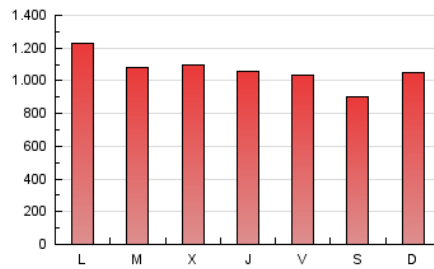

1. Cifras totales y promedios (Nacional e Internacional)

MES - AÑO	NAVEGADORES UNICOS	VISITAS	PAGINAS
Septiembre - 2019	739.587	1.664.501	3.210.765
PROMEDIO DIARIO	45.916	55.483	107.026
PROMEDIO LUNES-VIERNES	47.368	57.441	110.740
PROMEDIO SABADO-DOMINGO	42.530	50.915	98.359
PAGINAS / VISITAS	1,93		
DURACION MEDIA VISITAS	0:04:40		
DURACION MEDIA PAGINAS	0:05:00		

2. Secciones (Nacional e Internacional)

	PAGINAS	%
HOME	581.795	18.12 %
RESTO	2.628.970	81.88 %

3. Por día del mes (Nacional e Internacional)

Día	N. únicos	Visitas	Páginas	Día	N. únicos	Visitas	Páginas	Día	N. únicos	Visitas	Páginas
1	38.633	46.958	92.342	11	47.116	58.130	109.766	21	40.945	49.643	95.071
2	43.874	52.834	103.066	12	38.885	47.435	95.367	22	52.599	61.814	110.195
3	42.100	51.952	100.976	13	37.569	46.286	95.153	23	63.559	76.577	145.865
4	43.477	53.159	102.370	14	34.411	41.273	82.865	24	47.710	57.054	111.377
5	44.740	54.289	103.155	15	46.457	55.448	107.709	25	47.403	58.570	113.378
6	43.360	51.941	100.437	16	46.648	56.381	111.001	26	51.646	62.706	118.761
7	36.216	43.140	86.267	17	44.020	52.834	103.138	27	50.943	62.195	119.593
8	44.530	53.309	103.302	18	49.156	59.605	112.370	28	40.729	48.823	95.791
9	48.624	58.430	112.862	19	47.204	56.545	106.725	29	48.250	57.830	111.689
10	50.762	61.738	118.493	20	43.214	51.544	99.760	30	62.708	76.058	141.921

4. Gráficas (Nacional e Internacional)

4.1 Por día de la semana (promedio)

N. únicos / Visitas (x 100)

Páginas (x 100)

4.2 Por franja horaria (promedio)

Visitas (x 1000)

Páginas (x 1000)

4.3 Por meses