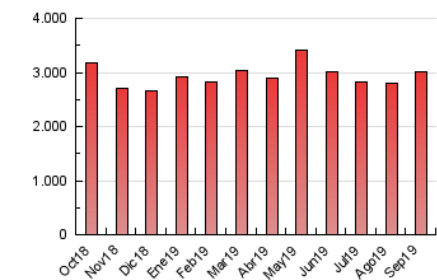

Páginas (x 1000)