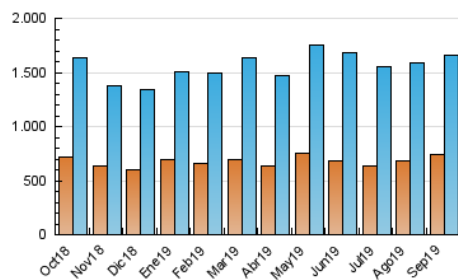

4.3 Por meses

N. únicos / Visitas (x 1000)