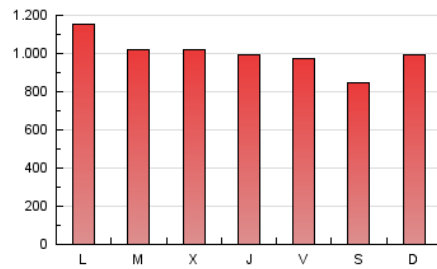

1. Cifras totales y promedios (Nacional)

MES - AÑO	NAVEGADORES UNICOS	VISITAS	PAGINAS
Septiembre - 2019	702.314	1.560.642	3.011.594
PROMEDIO DIARIO	43.099	52.021	100.386
PROMEDIO LUNES-VIERNES	44.450	53.824	103.763
PROMEDIO SABADO-DOMINGO	39.947	47.816	92.509
PAGINAS / VISITAS	1,93		
DURACION MEDIA VISITAS	0:04:42		
DURACION MEDIA PAGINAS	0:04:51		

2. Secciones (Nacional)

	PAGINAS	%
HOME	524.446	17.41 %
RESTO	2.487.148	82.59 %

3. Por día del mes (Nacional)

Día	N. únicos	Visitas	Páginas	Día	N. únicos	Visitas	Páginas	Día	N. únicos	Visitas	Páginas
1	36.315	44.148	86.795	11	43.943	53.903	101.441	21	38.477	46.666	89.114
2	41.299	49.630	96.893	12	36.029	44.077	88.401	22	49.746	58.461	103.935
3	39.475	48.646	94.755	13	35.010	43.178	89.165	23	59.671	71.908	136.105
4	40.705	49.805	95.834	14	32.035	38.363	77.464	24	44.779	53.279	103.519
5	42.103	50.901	96.856	15	43.728	52.081	101.333	25	44.528	54.862	105.923
6	40.535	48.486	93.905	16	43.623	52.728	104.123	26	48.423	58.644	111.272
7	33.901	40.290	80.996	17	41.180	49.484	96.903	27	47.963	58.243	112.114
8	41.739	50.191	97.608	18	46.241	56.178	105.836	28	38.153	45.652	89.839
9	45.650	54.733	105.611	19	44.468	53.323	100.587	29	45.426	54.495	105.496
10	47.851	58.269	111.809	20	40.650	48.424	94.442	30	59.319	71.594	133.520

4. Gráficas (Nacional)

4.1 Por día de la semana (promedio)

N. únicos / Visitas (x 100)

Páginas (x 100)

4.2 Por franja horaria (promedio)

Visitas (x 1000)

Páginas (x 1000)

4.3 Por meses