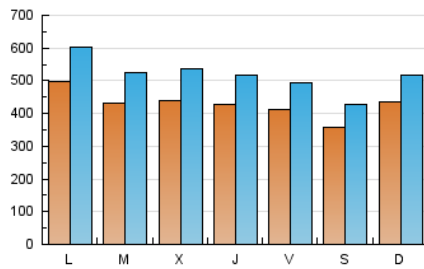

1. Cifras totales y promedios (Nacional)

MES - AÑO	NAVEGADORES UNICOS	VISITAS	PAGINAS
Septiembre - 2019	702.314	1.560.642	3.011.594
PROMEDIO DIARIO	43.099	52.021	100.386
PROMEDIO LUNES-VIERNES	44.450	53.824	103.763
PROMEDIO SABADO-DOMINGO	39.947	47.816	92.509
PAGINAS / VISITAS	1,93		
DURACION MEDIA VISITAS	0:04:42		
DURACION MEDIA PAGINAS	0:04:51		

2. Secciones (Nacional)

	PAGINAS	%
HOME	524.446	17.41 %
RESTO	2.487.148	82.59 %

3. Por día del mes (Nacional)

Día	N. únicos	Visitas	Páginas	Día	N. únicos	Visitas	Páginas	Día	N. únicos	Visitas	Páginas
1	36.315	44.148	86.795	11	43.943	53.903	101.441	21	38.477	46.666	89.114
2	41.299	49.630	96.893	12	36.029	44.077	88.401	22	49.746	58.461	103.935
3	39.475	48.646	94.755	13	35.010	43.178	89.165	23	59.671	71.908	136.105
4	40.705	49.805	95.834	14	32.035	38.363	77.464	24	44.779	53.279	103.519
5	42.103	50.901	96.856	15	43.728	52.081	101.333	25	44.528	54.862	105.923
6	40.535	48.486	93.905	16	43.623	52.728	104.123	26	48.423	58.644	111.272
7	33.901	40.290	80.996	17	41.180	49.484	96.903	27	47.963	58.243	112.114
8	41.739	50.191	97.608	18	46.241	56.178	105.836	28	38.153	45.652	89.839
9	45.650	54.733	105.611	19	44.468	53.323	100.587	29	45.426	54.495	105.496
10	47.851	58.269	111.809	20	40.650	48.424	94.442	30	59.319	71.594	133.520

4. Gráficas (Nacional)

4.1 Por día de la semana (promedio)

N. únicos / Visitas (x 100)

Páginas (x 100)

4.2 Por franja horaria (promedio)

Visitas (x 1000)

Páginas (x 1000)

4.3 Por meses