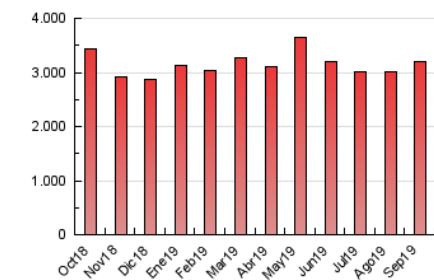

Páginas (x 1000)