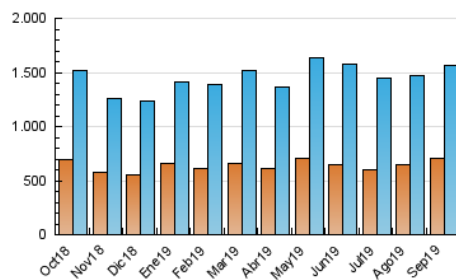

4.3 Por meses

N. únicos / Visitas (x 1000)