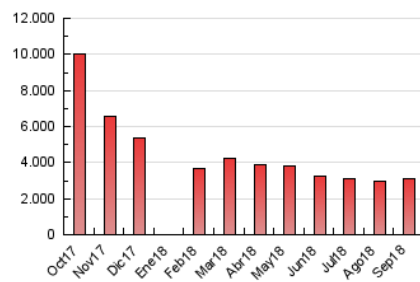

Páginas (x 1000)