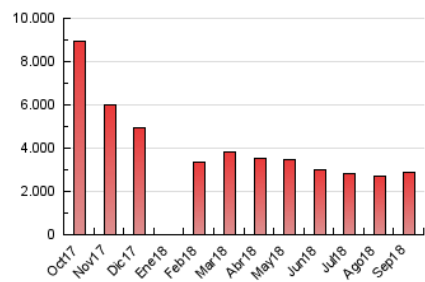

Páginas (x 1000)