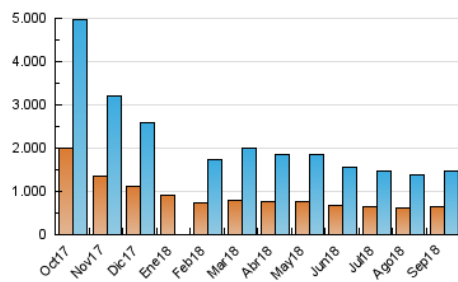

4.3 Por meses

N. únicos / Visitas (x 1000)