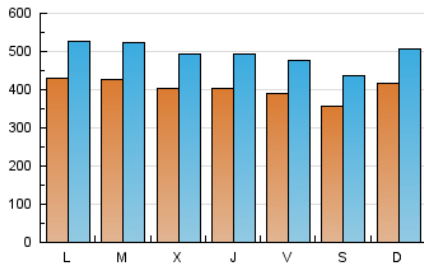

1. Cifras totales y promedios (Nacional e Internacional)

MES - AÑO	NAVEGADORES UNICOS	VISITAS	PAGINAS
Septiembre - 2018	657.340	1.477.345	3.132.009
PROMEDIO DIARIO	40.307	49.245	104.400
PROMEDIO LUNES-VIERNES	41.111	50.240	106.841
PROMEDIO SABADO-DOMINGO	38.699	47.254	99.520
PAGINAS / VISITAS	2,12		
DURACION MEDIA VISITAS	0:06:06		
DURACION MEDIA PAGINAS	0:05:25		

2. Secciones (Nacional e Internacional)

	PAGINAS	%
HOME	680.467	21.73 %
RESTO	2.451.542	78.27 %

3. Por día del mes (Nacional e Internacional)

Día	N. únicos	Visitas	Páginas	Día	N. únicos	Visitas	Páginas	Día	N. únicos	Visitas	Páginas
1	34.020	41.726	91.355	11	44.644	55.969	110.850	21	38.646	46.994	101.915
2	44.777	54.391	115.891	12	40.920	50.685	111.296	22	32.067	38.638	83.866
3	52.006	63.294	126.413	13	38.508	47.281	98.721	23	39.887	48.211	98.603
4	43.971	53.293	112.638	14	35.689	43.675	95.269	24	38.380	46.650	98.650
5	40.323	50.051	107.633	15	37.659	46.472	95.051	25	44.104	53.339	112.086
6	42.259	52.352	113.583	16	43.102	52.284	107.060	26	40.224	48.677	105.663
7	43.414	53.560	112.077	17	38.457	47.189	103.532	27	38.256	46.108	100.393
8	36.283	44.148	90.919	18	38.411	46.613	101.086	28	38.240	46.553	100.310
9	39.385	48.535	103.101	19	39.850	48.283	104.291	29	38.626	47.962	100.369
10	43.703	53.030	111.545	20	42.217	51.205	108.860	30	41.180	50.177	108.983

4. Gráficas (Nacional e Internacional)

4.1 Por día de la semana (promedio)

N. únicos / Visitas (x 100)

Páginas (x 100)

4.2 Por franja horaria (promedio)

Visitas (x 1000)

Páginas (x 1000)

4.3 Por meses