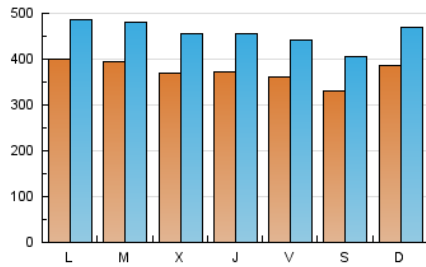

1. Cifras totales y promedios (Nacional)

MES - AÑO	NAVEGADORES UNICOS	VISITAS	PAGINAS
Septiembre - 2018	611.007	1.364.926	2.899.126
PROMEDIO DIARIO	37.269	45.498	96.638
PROMEDIO LUNES-VIERNES	37.953	46.335	98.668
PROMEDIO SABADO-DOMINGO	35.901	43.822	92.576
PAGINAS / VISITAS	2,12		
DURACION MEDIA VISITAS	0:05:53		
DURACION MEDIA PAGINAS	0:05:09		

2. Secciones (Nacional)

	PAGINAS	%
HOME	608.470	20.99 %
RESTO	2.290.656	79.01 %

3. Por día del mes (Nacional)

Día	N. únicos	Visitas	Páginas	Día	N. únicos	Visitas	Páginas	Día	N. únicos	Visitas	Páginas
1	31.053	38.376	84.662	11	40.649	50.555	99.708	21	35.704	43.552	94.725
2	41.413	50.213	107.711	12	37.120	46.139	101.472	22	29.730	35.854	78.121
3	48.304	58.667	116.878	13	35.615	43.707	91.148	23	37.268	44.943	92.022
4	40.276	48.764	103.578	14	33.052	40.318	88.130	24	35.698	43.306	91.304
5	36.856	45.801	98.750	15	35.057	43.305	88.632	25	41.158	49.594	104.200
6	38.911	48.280	104.584	16	40.334	48.869	99.963	26	37.313	44.999	97.807
7	39.989	49.313	103.024	17	35.604	43.691	96.069	27	35.270	42.595	93.029
8	33.398	40.754	84.247	18	35.578	43.119	93.971	28	35.634	43.334	93.914
9	36.300	44.701	95.229	19	36.906	44.731	97.084	29	36.107	44.574	93.492
10	40.114	48.720	102.544	20	39.305	47.521	101.449	30	38.348	46.631	101.679

4. Gráficas (Nacional)

4.1 Por día de la semana (promedio)

N. únicos / Visitas (x 100)

Páginas (x 100)

4.2 Por franja horaria (promedio)

Visitas (x 1000)

Páginas (x 1000)

4.3 Por meses