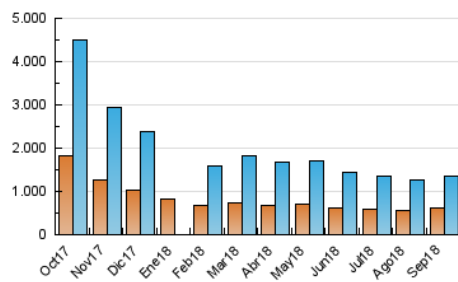

4.3 Por meses

N. únicos / Visitas (x 1000)