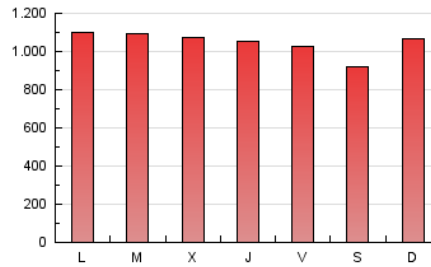

1. Cifras totales y promedios (Nacional e Internacional)

MES - AÑO	NAVEGADORES UNICOS	VISITAS	PAGINAS
Septiembre - 2018	657.340	1.477.345	3.132.009
PROMEDIO DIARIO	40.307	49.245	104.400
PROMEDIO LUNES-VIERNES	41.111	50.240	106.841
PROMEDIO SABADO-DOMINGO	38.699	47.254	99.520
PAGINAS / VISITAS	2,12		
DURACION MEDIA VISITAS	0:06:06		
DURACION MEDIA PAGINAS	0:05:25		

2. Secciones (Nacional e Internacional)

	PAGINAS	%
HOME	680.467	21.73 %
RESTO	2.451.542	78.27 %

3. Por día del mes (Nacional e Internacional)

Día	N. únicos	Visitas	Páginas	Día	N. únicos	Visitas	Páginas	Día	N. únicos	Visitas	Páginas
1	34.020	41.726	91.355	11	44.644	55.969	110.850	21	38.646	46.994	101.915
2	44.777	54.391	115.891	12	40.920	50.685	111.296	22	32.067	38.638	83.866
3	52.006	63.294	126.413	13	38.508	47.281	98.721	23	39.887	48.211	98.603
4	43.971	53.293	112.638	14	35.689	43.675	95.269	24	38.380	46.650	98.650
5	40.323	50.051	107.633	15	37.659	46.472	95.051	25	44.104	53.339	112.086
6	42.259	52.352	113.583	16	43.102	52.284	107.060	26	40.224	48.677	105.663
7	43.414	53.560	112.077	17	38.457	47.189	103.532	27	38.256	46.108	100.393
8	36.283	44.148	90.919	18	38.411	46.613	101.086	28	38.240	46.553	100.310
9	39.385	48.535	103.101	19	39.850	48.283	104.291	29	38.626	47.962	100.369
10	43.703	53.030	111.545	20	42.217	51.205	108.860	30	41.180	50.177	108.983

4. Gráficas (Nacional e Internacional)

4.1 Por día de la semana (promedio)

N. únicos / Visitas (x 100)

Páginas (x 100)

4.2 Por franja horaria (promedio)

Visitas (x 1000)

Páginas (x 1000)

4.3 Por meses