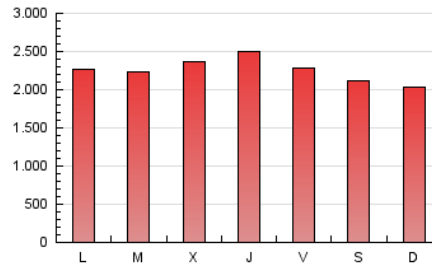

1. Cifras totales y promedios (Nacional e Internacional)

MES - AÑO	NAVEGADORES UNICOS	VISITAS	PAGINAS
Septiembre - 2017	1.378.319	3.221.949	6.765.185
PROMEDIO DIARIO	84.147	107.398	225.506
PROMEDIO LUNES-VIERNES	86.975	110.999	232.835
PROMEDIO SABADO-DOMINGO	77.548	98.996	208.404
PAGINAS / VISITAS	2,10		
DURACION MEDIA VISITAS	0:06:43		
DURACION MEDIA PAGINAS	0:06:05		

2. Secciones (Nacional e Internacional)

	PAGINAS	%
HOME	1.796.068	26.55 %
RESTO	4.969.117	73.45 %

3. Por día del mes (Nacional e Internacional)

Día	N. únicos	Visitas	Páginas	Día	N. únicos	Visitas	Páginas	Día	N. únicos	Visitas	Páginas
1	71.944	89.622	185.711	11	80.049	102.020	206.388	21	122.774	159.749	330.296
2	60.154	74.234	150.532	12	77.739	97.698	209.716	22	93.731	120.712	256.347
3	60.786	75.005	156.746	13	69.628	88.038	187.069	23	78.561	103.917	232.012
4	75.985	93.220	185.419	14	73.876	93.717	201.214	24	90.727	119.107	245.416
5	73.656	90.355	178.143	15	90.095	113.383	240.013	25	102.809	134.388	279.218
6	81.308	102.273	199.305	16	85.084	108.577	228.048	26	95.670	124.096	266.958
7	75.203	94.193	201.474	17	77.940	97.127	200.788	27	90.559	118.696	249.522
8	64.667	81.919	187.887	18	86.551	109.190	236.687	28	97.538	125.881	267.107
9	62.893	79.193	175.211	19	90.763	116.415	240.467	29	99.123	128.151	270.671
10	78.533	97.990	210.262	20	112.817	147.268	309.933	30	103.253	135.815	276.625

4. Gráficas (Nacional e Internacional)

4.1 Por día de la semana (promedio)

N. únicos / Visitas (x 100)

Páginas (x 100)

4.2 Por franja horaria (promedio)

Visitas (x 1000)

Páginas (x 1000)

4.3 Por meses