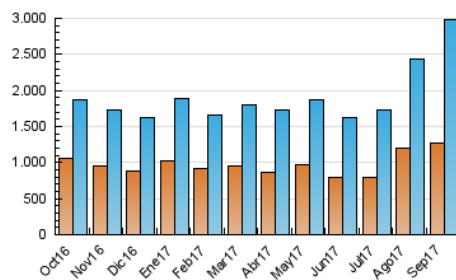

4.3 Por meses

N. únicos / Visitas (x 1000)