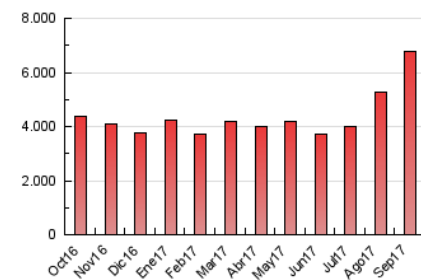

Páginas (x 1000)