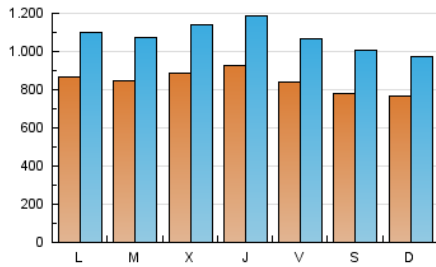

1. Cifras totales y promedios (Nacional e Internacional)

MES - AÑO	NAVEGADORES UNICOS	VISITAS	PAGINAS
Septiembre - 2017	1.378.319	3.221.949	6.765.185
PROMEDIO DIARIO	84.147	107.398	225.506
PROMEDIO LUNES-VIERNES	86.975	110.999	232.835
PROMEDIO SABADO-DOMINGO	77.548	98.996	208.404
PAGINAS / VISITAS	2,10		
DURACION MEDIA VISITAS	0:06:43		
DURACION MEDIA PAGINAS	0:06:05		

2. Secciones (Nacional e Internacional)

	PAGINAS	%
HOME	1.796.068	26.55 %
RESTO	4.969.117	73.45 %

3. Por día del mes (Nacional e Internacional)

Día	N. únicos	Visitas	Páginas	Día	N. únicos	Visitas	Páginas	Día	N. únicos	Visitas	Páginas
1	71.944	89.622	185.711	11	80.049	102.020	206.388	21	122.774	159.749	330.296
2	60.154	74.234	150.532	12	77.739	97.698	209.716	22	93.731	120.712	256.347
3	60.786	75.005	156.746	13	69.628	88.038	187.069	23	78.561	103.917	232.012
4	75.985	93.220	185.419	14	73.876	93.717	201.214	24	90.727	119.107	245.416
5	73.656	90.355	178.143	15	90.095	113.383	240.013	25	102.809	134.388	279.218
6	81.308	102.273	199.305	16	85.084	108.577	228.048	26	95.670	124.096	266.958
7	75.203	94.193	201.474	17	77.940	97.127	200.788	27	90.559	118.696	249.522
8	64.667	81.919	187.887	18	86.551	109.190	236.687	28	97.538	125.881	267.107
9	62.893	79.193	175.211	19	90.763	116.415	240.467	29	99.123	128.151	270.671
10	78.533	97.990	210.262	20	112.817	147.268	309.933	30	103.253	135.815	276.625

4. Gráficas (Nacional e Internacional)

4.1 Por día de la semana (promedio)

N. únicos / Visitas (x 100)

Páginas (x 100)

4.2 Por franja horaria (promedio)

Visitas (x 1000)

Páginas (x 1000)

4.3 Por meses