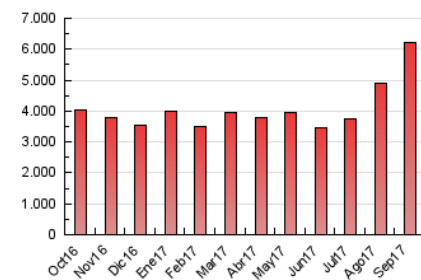

Páginas (x 1000)