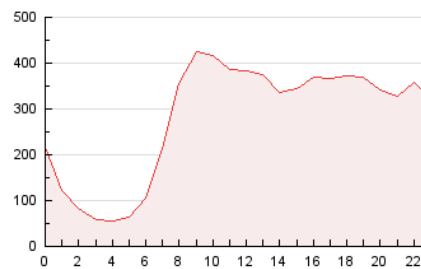

2. Secciones (Nacional e Internacional)

	PAGINAS	%
HOME	1.796.068	26.55 %
RESTO	4.969.117	73.45 %

3. Por día del mes (Nacional e Internacional)

Día	N. únicos	Visitas	Páginas	Día	N. únicos	Visitas	Páginas	Día	N. únicos	Visitas	Páginas
1	71.944	89.622	185.711	11	80.049	102.020	206.388	21	122.774	159.749	330.296
2	60.154	74.234	150.532	12	77.739	97.698	209.716	22	93.731	120.712	256.347
3	60.786	75.005	156.746	13	69.628	88.038	187.069	23	78.561	103.917	232.012
4	75.985	93.220	185.419	14	73.876	93.717	201.214	24	90.727	119.107	245.416
5	73.656	90.355	178.143	15	90.095	113.383	240.013	25	102.809	134.388	279.218
6	81.308	102.273	199.305	16	85.084	108.577	228.048	26	95.670	124.096	266.958
7	75.203	94.193	201.474	17	77.940	97.127	200.788	27	90.559	118.696	249.522
8	64.667	81.919	187.887	18	86.551	109.190	236.687	28	97.538	125.881	267.107
9	62.893	79.193	175.211	19	90.763	116.415	240.467	29	99.123	128.151	270.671
10	78.533	97.990	210.262	20	112.817	147.268	309.933	30	103.253	135.815	276.625

4. Gráficas (Nacional e Internacional)

4.1 Por día de la semana (promedio)

N. únicos / Visitas (x 100)

Páginas (x 100)

4.2 Por franja horaria (promedio)

Visitas (x 1000)

Páginas (x 1000)

4.3 Por meses