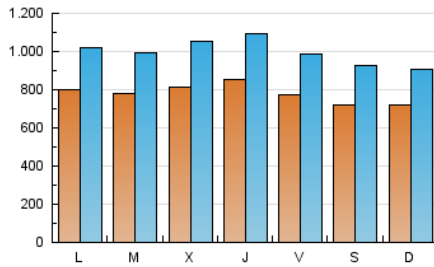

1. Cifras totales y promedios (Nacional)

MES - AÑO	NAVEGADORES UNICOS	VISITAS	PAGINAS
Septiembre - 2017	1.269.542	2.983.938	6.214.636
PROMEDIO DIARIO	77.873	99.465	207.155
PROMEDIO LUNES-VIERNES	80.360	102.653	213.510
PROMEDIO SABADO-DOMINGO	72.072	92.025	192.326
PAGINAS / VISITAS	2,08		
DURACION MEDIA VISITAS	0:06:27		
DURACION MEDIA PAGINAS	0:05:58		

2. Secciones (Nacional)

	PAGINAS	%
HOME	1.585.759	25.52 %
RESTO	4.628.877	74.48 %

3. Por día del mes (Nacional)

Día	N. únicos	Visitas	Páginas	Día	N. únicos	Visitas	Páginas	Día	N. únicos	Visitas	Páginas
1	67.107	83.864	173.284	11	73.726	93.977	187.102	21	112.159	145.815	297.392
2	56.547	69.971	141.703	12	72.030	90.717	192.572	22	85.958	110.758	232.487
3	57.130	70.669	147.846	13	64.177	81.266	171.676	23	72.083	95.204	210.293
4	71.583	88.053	174.584	14	68.468	86.975	185.629	24	84.405	110.645	225.040
5	68.967	84.863	167.499	15	83.634	105.342	220.571	25	95.354	124.592	255.621
6	75.893	95.509	185.680	16	79.361	101.315	210.671	26	88.055	114.266	243.247
7	69.463	87.197	186.427	17	72.639	90.617	186.554	27	83.325	109.286	227.319
8	59.393	75.386	172.702	18	80.096	101.335	218.278	28	90.117	116.288	244.049
9	58.271	73.443	162.131	19	83.949	108.005	221.900	29	91.343	118.108	246.045
10	73.138	91.317	194.965	20	102.754	134.113	279.637	30	95.077	125.042	251.732

4. Gráficas (Nacional)

4.1 Por día de la semana (promedio)

N. únicos / Visitas (x 100)

Páginas (x 100)

4.2 Por franja horaria (promedio)

Visitas (x 1000)

Páginas (x 1000)

4.3 Por meses