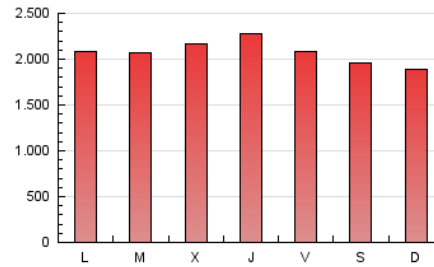

1. Cifras totales y promedios (Nacional)

MES - AÑO	NAVEGADORES UNICOS	VISITAS	PAGINAS
Septiembre - 2017	1.269.542	2.983.938	6.214.636
PROMEDIO DIARIO	77.873	99.465	207.155
PROMEDIO LUNES-VIERNES	80.360	102.653	213.510
PROMEDIO SABADO-DOMINGO	72.072	92.025	192.326
PAGINAS / VISITAS	2,08		
DURACION MEDIA VISITAS	0:06:27		
DURACION MEDIA PAGINAS	0:05:58		

2. Secciones (Nacional)

	PAGINAS	%
HOME	1.585.759	25.52 %
RESTO	4.628.877	74.48 %

3. Por día del mes (Nacional)

Día	N. únicos	Visitas	Páginas	Día	N. únicos	Visitas	Páginas	Día	N. únicos	Visitas	Páginas
1	67.107	83.864	173.284	11	73.726	93.977	187.102	21	112.159	145.815	297.392
2	56.547	69.971	141.703	12	72.030	90.717	192.572	22	85.958	110.758	232.487
3	57.130	70.669	147.846	13	64.177	81.266	171.676	23	72.083	95.204	210.293
4	71.583	88.053	174.584	14	68.468	86.975	185.629	24	84.405	110.645	225.040
5	68.967	84.863	167.499	15	83.634	105.342	220.571	25	95.354	124.592	255.621
6	75.893	95.509	185.680	16	79.361	101.315	210.671	26	88.055	114.266	243.247
7	69.463	87.197	186.427	17	72.639	90.617	186.554	27	83.325	109.286	227.319
8	59.393	75.386	172.702	18	80.096	101.335	218.278	28	90.117	116.288	244.049
9	58.271	73.443	162.131	19	83.949	108.005	221.900	29	91.343	118.108	246.045
10	73.138	91.317	194.965	20	102.754	134.113	279.637	30	95.077	125.042	251.732

4. Gráficas (Nacional)

4.1 Por día de la semana (promedio)

N. únicos / Visitas (x 100)

Páginas (x 100)

4.2 Por franja horaria (promedio)

Visitas (x 1000)

Páginas (x 1000)

4.3 Por meses