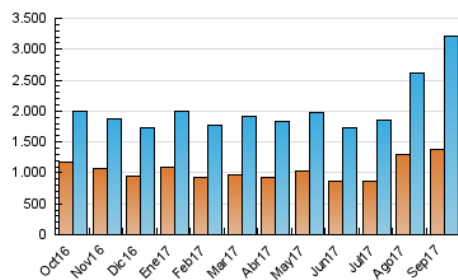

4.3 Por meses

N. únicos / Visitas (x 1000)