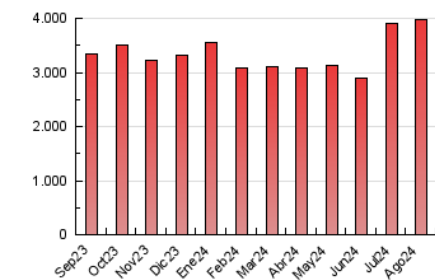

#### 3. Por día del mes (Nacional)

Día	N. únicos	Visitas	Páginas	Día	N. únicos	Visitas	Páginas	Día	N. únicos	Visitas	Páginas
1	46.054	55.180	112.759	11	49.531	59.518	124.897	21	55.473	68.012	141.380
2	40.571	48.798	103.817	12	44.531	55.023	113.239	22	46.240	55.881	120.125
3	37.990	47.741	98.431	13	54.043	66.640	135.023	23	39.851	48.359	108.125
4	47.952	57.647	122.933	14	78.079	90.046	186.501	24	35.738	43.100	98.057
5	43.370	55.665	117.512	15	61.951	75.868	155.026	25	38.936	46.769	104.709
6	69.108	79.220	157.165	16	48.097	57.638	122.702	26	41.165	50.137	108.975
7	65.589	77.949	150.791	17	57.766	68.437	139.294	27	42.032	49.736	112.167
8	62.165	81.019	153.176	18	55.741	65.805	141.080	28	40.608	50.016	108.098
9	49.525	61.173	127.740	19	54.723	65.401	136.615	29	47.303	59.052	127.638
10	44.589	52.956	115.421	20	58.244	70.335	148.938	30	55.443	66.601	146.473
								31	56.796	66.997	144.641

### 4.1 Por día de la semana (promedio)

N. únicos / Visitas (x 100)

Páginas (x 100)

### 4.2 Por franja horaria (promedio)

Visitas\_ (x 1000)

Páginas (x 1000)

### 4.3 Por meses

N. únicos / Visitas (x 1000)

Páginas (x 1000)