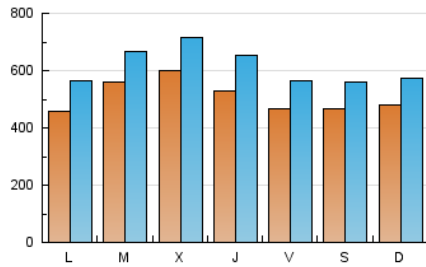

4. Gráficas (Nacional)

4.1 Por día de la semana (promedio)

N. únicos / Visitas (x 100)