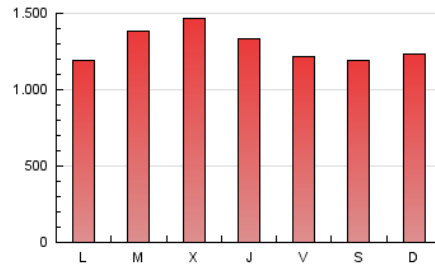

Páginas (x 100)