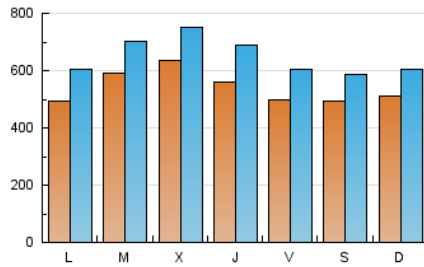

4. Gráficas (Nacional e Internacional)

4.1 Por día de la semana (promedio)

N. únicos / Visitas (x 100)