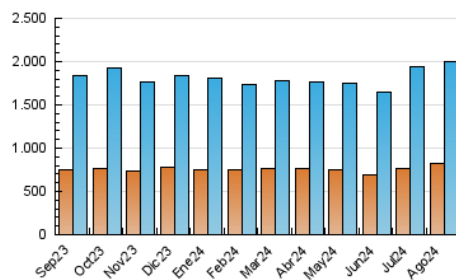

### 3. Por día del mes (Nacional e Internacional)

Día	N. únicos	Visitas	Páginas	Día	N. únicos	Visitas	Páginas	Día	N. únicos	Visitas	Páginas
1	48.510	57.477	117.543	11	53.052	63.036	131.350	21	58.796	71.430	148.157
2	43.236	51.500	108.923	12	47.913	59.108	119.518	22	49.211	59.090	126.026
3	40.267	50.366	102.929	13	57.267	70.089	141.264	23	42.804	51.962	113.899
4	50.981	60.838	128.682	14	81.692	93.913	194.002	24	37.816	45.407	102.875
5	46.660	59.095	123.661	15	65.214	79.440	161.088	25	41.439	49.571	109.578
6	72.837	83.467	164.232	16	51.192	60.902	128.604	26	44.290	53.441	114.802
7	70.141	81.925	158.525	17	60.629	71.585	144.937	27	45.160	53.579	117.988
8	67.432	87.023	163.482	18	58.748	68.879	147.046	28	43.349	52.340	113.666
9	54.110	67.110	136.475	19	57.908	69.754	142.902	29	49.955	62.506	133.224
10	47.898	56.271	121.707	20	61.304	73.947	155.732	30	57.997	70.029	151.994
								31	59.393	70.329	149.585

##### 4.1 Por día de la semana (promedio)

N. únicos / Visitas (x 100)

Páginas (x 100)

##### 4.2 Por franja horaria (promedio)

Visitas\_ (x 1000)

Páginas (x 1000)

##### 4.3 Por meses

N. únicos / Visitas (x 1000)

Páginas (x 1000)