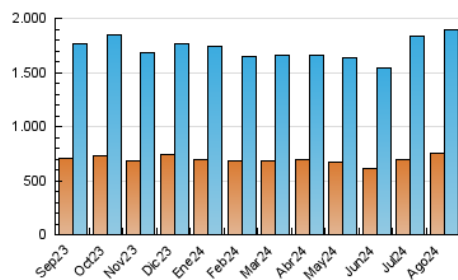

#### 3. Por día del mes (Nacional)

Día	N. únicos	Visitas	Páginas	Día	N. únicos	Visitas	Páginas	Día	N. únicos	Visitas	Páginas
1	46.054	55.180	112.759	11	49.531	59.518	124.897	21	55.473	68.012	141.380
2	40.571	48.798	103.817	12	44.531	55.023	113.239	22	46.240	55.881	120.125
3	37.990	47.741	98.431	13	54.043	66.640	135.023	23	39.851	48.359	108.125
4	47.952	57.647	122.933	14	78.079	90.046	186.501	24	35.738	43.100	98.057
5	43.370	55.665	117.512	15	61.951	75.868	155.026	25	38.936	46.769	104.709
6	69.108	79.220	157.165	16	48.097	57.638	122.702	26	41.165	50.137	108.975
7	65.589	77.949	150.791	17	57.766	68.437	139.294	27	42.032	49.736	112.167
8	62.165	81.019	153.176	18	55.741	65.805	141.080	28	40.608	50.016	108.098
9	49.525	61.173	127.740	19	54.723	65.401	136.615	29	47.303	59.052	127.638
10	44.589	52.956	115.421	20	58.244	70.335	148.938	30	55.443	66.601	146.473
								31	56.796	66.997	144.641

### 4.1 Por día de la semana (promedio)

N. únicos / Visitas (x 100)

Páginas (x 100)

### 4.2 Por franja horaria (promedio)

Visitas\_ (x 1000)

Páginas (x 1000)

### 4.3 Por meses

N. únicos / Visitas (x 1000)

Páginas (x 1000)