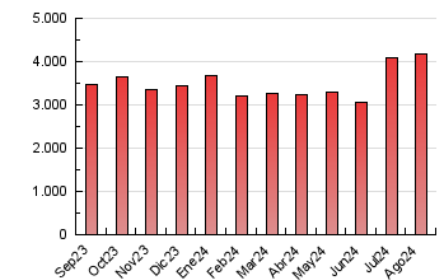

### 3. Por día del mes (Nacional e Internacional)

Día	N. únicos	Visitas	Páginas	Día	N. únicos	Visitas	Páginas	Día	N. únicos	Visitas	Páginas
1	48.510	57.477	117.543	11	53.052	63.036	131.350	21	58.796	71.430	148.157
2	43.236	51.500	108.923	12	47.913	59.108	119.518	22	49.211	59.090	126.026
3	40.267	50.366	102.929	13	57.267	70.089	141.264	23	42.804	51.962	113.899
4	50.981	60.838	128.682	14	81.692	93.913	194.002	24	37.816	45.407	102.875
5	46.660	59.095	123.661	15	65.214	79.440	161.088	25	41.439	49.571	109.578
6	72.837	83.467	164.232	16	51.192	60.902	128.604	26	44.290	53.441	114.802
7	70.141	81.925	158.525	17	60.629	71.585	144.937	27	45.160	53.579	117.988
8	67.432	87.023	163.482	18	58.748	68.879	147.046	28	43.349	52.340	113.666
9	54.110	67.110	136.475	19	57.908	69.754	142.902	29	49.955	62.506	133.224
10	47.898	56.271	121.707	20	61.304	73.947	155.732	30	57.997	70.029	151.994
								31	59.393	70.329	149.585

##### 4.1 Por día de la semana (promedio)

N. únicos / Visitas (x 100)

Páginas (x 100)

##### 4.2 Por franja horaria (promedio)

Visitas\_ (x 1000)

Páginas (x 1000)

##### 4.3 Por meses

N. únicos / Visitas (x 1000)

Páginas (x 1000)