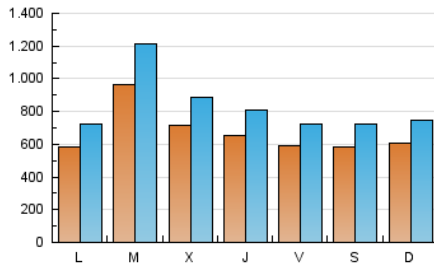

1. Cifras totales y promedios (Nacional e Internacional)

MES - AÑO	NAVEGADORES UNICOS	VISITAS	PAGINAS
Agosto - 2017	1.290.372	2.616.400	5.260.403
PROMEDIO DIARIO	68.051	84.400	169.690
PROMEDIO LUNES-VIERNES	71.046	88.277	179.046
PROMEDIO SABADO-DOMINGO	59.442	73.255	142.793
PAGINAS / VISITAS	2,01		
DURACION MEDIA VISITAS	0:05:23		
DURACION MEDIA PAGINAS	0:05:17		

2. Secciones (Nacional e Internacional)

	PAGINAS	%
HOME	779.838	14.82 %
RESTO	4.480.565	85.18 %

3. Por día del mes (Nacional e Internacional)

Día	N. únicos	Visitas	Páginas	Día	N. únicos	Visitas	Páginas	Día	N. únicos	Visitas	Páginas
1	49.837	61.675	132.528	11	47.826	58.365	126.428	21	67.820	84.986	171.063
2	103.495	120.029	195.036	12	38.246	46.862	102.423	22	262.705	335.923	698.159
3	62.119	74.565	144.519	13	43.763	53.700	114.229	23	81.448	106.219	225.432
4	48.165	59.206	125.974	14	48.518	59.685	127.639	24	64.690	83.619	173.071
5	43.189	52.687	112.064	15	51.074	62.499	128.829	25	55.824	70.507	148.345
6	50.777	62.598	128.924	16	57.234	70.990	144.392	26	55.469	68.953	136.860
7	55.743	69.397	139.836	17	73.292	90.306	177.206	27	55.892	69.366	142.638
8	56.449	70.076	143.649	18	84.177	101.008	172.757	28	60.133	74.519	156.230
9	51.020	63.371	132.699	19	96.659	120.383	208.688	29	62.511	77.783	165.311
10	48.639	60.393	130.813	20	91.541	111.488	196.521	30	64.873	81.123	167.539
								31	76.455	94.119	190.601

4. Gráficas (Nacional e Internacional)

4.1 Por día de la semana (promedio)

N. únicos / Visitas (x 100)

Páginas (x 100)

4.2 Por franja horaria (promedio)

Visitas (x 1000)

Páginas (x 1000)

4.3 Por meses