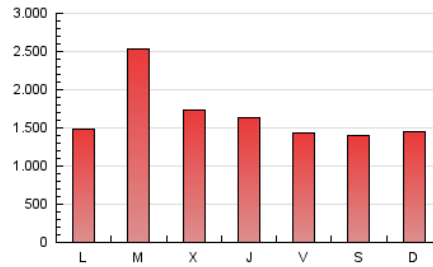

1. Cifras totales y promedios (Nacional e Internacional)

MES - AÑO	NAVEGADORES UNICOS	VISITAS	PAGINAS
Agosto - 2017	1.290.372	2.616.400	5.260.403
PROMEDIO DIARIO	68.051	84.400	169.690
PROMEDIO LUNES-VIERNES	71.046	88.277	179.046
PROMEDIO SABADO-DOMINGO	59.442	73.255	142.793
PAGINAS / VISITAS	2,01		
DURACION MEDIA VISITAS	0:05:23		
DURACION MEDIA PAGINAS	0:05:17		

2. Secciones (Nacional e Internacional)

	PAGINAS	%
HOME	779.838	14.82 %
RESTO	4.480.565	85.18 %

3. Por día del mes (Nacional e Internacional)

Día	N. únicos	Visitas	Páginas	Día	N. únicos	Visitas	Páginas	Día	N. únicos	Visitas	Páginas
1	49.837	61.675	132.528	11	47.826	58.365	126.428	21	67.820	84.986	171.063
2	103.495	120.029	195.036	12	38.246	46.862	102.423	22	262.705	335.923	698.159
3	62.119	74.565	144.519	13	43.763	53.700	114.229	23	81.448	106.219	225.432
4	48.165	59.206	125.974	14	48.518	59.685	127.639	24	64.690	83.619	173.071
5	43.189	52.687	112.064	15	51.074	62.499	128.829	25	55.824	70.507	148.345
6	50.777	62.598	128.924	16	57.234	70.990	144.392	26	55.469	68.953	136.860
7	55.743	69.397	139.836	17	73.292	90.306	177.206	27	55.892	69.366	142.638
8	56.449	70.076	143.649	18	84.177	101.008	172.757	28	60.133	74.519	156.230
9	51.020	63.371	132.699	19	96.659	120.383	208.688	29	62.511	77.783	165.311
10	48.639	60.393	130.813	20	91.541	111.488	196.521	30	64.873	81.123	167.539
								31	76.455	94.119	190.601

4. Gráficas (Nacional e Internacional)

4.1 Por día de la semana (promedio)

N. únicos / Visitas (x 100)

Páginas (x 100)

4.2 Por franja horaria (promedio)

Visitas (x 1000)

Páginas (x 1000)

4.3 Por meses