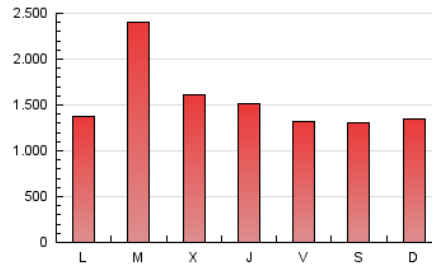

1. Cifras totales y promedios (Nacional)

MES - AÑO	NAVEGADORES UNICOS	VISITAS	PAGINAS
Agosto - 2017	1.197.104	2.436.997	4.902.402
PROMEDIO DIARIO	63.175	78.613	158.142
PROMEDIO LUNES-VIERNES	66.059	82.353	167.054
PROMEDIO SABADO-DOMINGO	54.886	67.860	132.520
PAGINAS / VISITAS	2,01		
DURACION MEDIA VISITAS	0:05:20		
DURACION MEDIA PAGINAS	0:05:10		

2. Secciones (Nacional)

	PAGINAS	%
HOME	692.937	14.13 %
RESTO	4.209.465	85.87 %

3. Por día del mes (Nacional)

Día	N. únicos	Visitas	Páginas	Día	N. únicos	Visitas	Páginas	Día	N. únicos	Visitas	Páginas
1	46.037	57.230	123.558	11	43.952	53.817	117.486	21	62.150	78.150	156.671
2	97.572	113.364	183.785	12	35.054	43.114	95.198	22	252.709	323.484	671.794
3	57.482	69.193	134.312	13	40.284	49.656	106.456	23	76.133	99.714	211.732
4	43.970	54.350	116.082	14	44.545	55.032	118.114	24	59.893	77.802	161.196
5	39.948	48.947	104.792	15	47.133	57.906	119.824	25	51.401	65.267	137.710
6	47.209	58.353	120.359	16	52.550	65.522	133.245	26	51.334	64.029	127.458
7	51.594	64.488	130.258	17	65.698	81.158	157.723	27	51.991	64.735	133.230
8	52.004	64.832	133.298	18	76.509	91.796	155.324	28	55.814	69.457	145.603
9	47.005	58.636	123.270	19	89.829	112.068	192.754	29	58.164	72.628	154.414
10	44.687	55.719	121.537	20	83.440	101.975	179.910	30	60.548	75.986	156.551
								31	71.796	88.589	178.758

4. Gráficas (Nacional)

4.1 Por día de la semana (promedio)

N. únicos / Visitas (x 100)

Páginas (x 100)

4.2 Por franja horaria (promedio)

Visitas (x 1000)

Páginas (x 1000)

4.3 Por meses