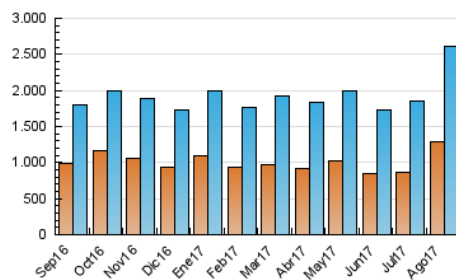

4.3 Por meses

N. únicos / Visitas (x 1000)