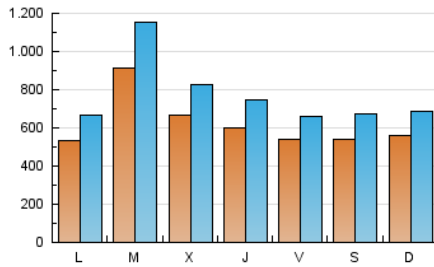

1. Cifras totales y promedios (Nacional)

MES - AÑO	NAVEGADORES UNICOS	VISITAS	PAGINAS
Agosto - 2017	1.197.104	2.436.997	4.902.402
PROMEDIO DIARIO	63.175	78.613	158.142
PROMEDIO LUNES-VIERNES	66.059	82.353	167.054
PROMEDIO SABADO-DOMINGO	54.886	67.860	132.520
PAGINAS / VISITAS	2,01		
DURACION MEDIA VISITAS	0:05:20		
DURACION MEDIA PAGINAS	0:05:10		

2. Secciones (Nacional)

	PAGINAS	%
HOME	692.937	14.13 %
RESTO	4.209.465	85.87 %

3. Por día del mes (Nacional)

Día	N. únicos	Visitas	Páginas	Día	N. únicos	Visitas	Páginas	Día	N. únicos	Visitas	Páginas
1	46.037	57.230	123.558	11	43.952	53.817	117.486	21	62.150	78.150	156.671
2	97.572	113.364	183.785	12	35.054	43.114	95.198	22	252.709	323.484	671.794
3	57.482	69.193	134.312	13	40.284	49.656	106.456	23	76.133	99.714	211.732
4	43.970	54.350	116.082	14	44.545	55.032	118.114	24	59.893	77.802	161.196
5	39.948	48.947	104.792	15	47.133	57.906	119.824	25	51.401	65.267	137.710
6	47.209	58.353	120.359	16	52.550	65.522	133.245	26	51.334	64.029	127.458
7	51.594	64.488	130.258	17	65.698	81.158	157.723	27	51.991	64.735	133.230
8	52.004	64.832	133.298	18	76.509	91.796	155.324	28	55.814	69.457	145.603
9	47.005	58.636	123.270	19	89.829	112.068	192.754	29	58.164	72.628	154.414
10	44.687	55.719	121.537	20	83.440	101.975	179.910	30	60.548	75.986	156.551
								31	71.796	88.589	178.758

4. Gráficas (Nacional)

4.1 Por día de la semana (promedio)

N. únicos / Visitas (x 100)

Páginas (x 100)

4.2 Por franja horaria (promedio)

Visitas (x 1000)

Páginas (x 1000)

4.3 Por meses