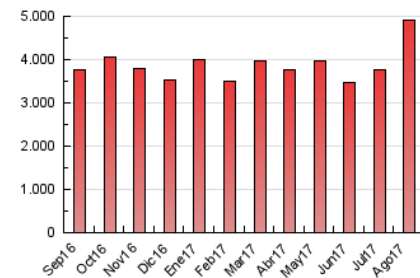

Páginas (x 1000)