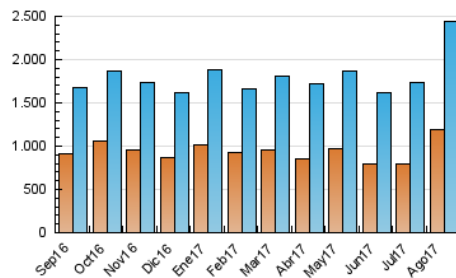

4.3 Por meses

N. únicos / Visitas (x 1000)