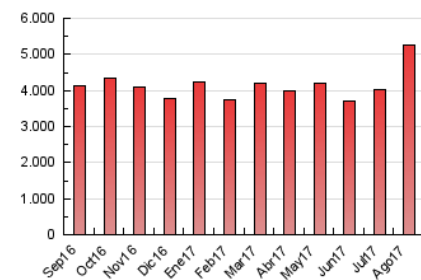

Páginas (x 1000)