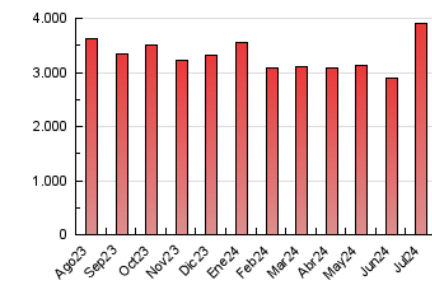

#### 3. Por día del mes (Nacional)

Día	N. únicos	Visitas	Páginas	Día	N. únicos	Visitas	Páginas	Día	N. únicos	Visitas	Páginas
1	45.056	55.379	107.619	11	44.127	52.879	113.259	21	47.309	59.043	123.503
2	54.611	65.821	157.035	12	41.731	52.987	108.584	22	47.253	54.883	123.018
3	46.862	57.747	118.752	13	44.009	52.950	114.945	23	49.877	61.021	128.659
4	50.931	61.926	128.014	14	50.062	60.572	125.986	24	45.653	54.404	119.754
5	46.912	57.998	121.063	15	60.882	72.487	149.735	25	41.736	50.438	112.179
6	43.940	54.184	111.922	16	49.918	60.805	127.291	26	46.925	54.842	121.372
7	43.553	53.226	109.777	17	52.472	61.647	132.824	27	50.981	62.124	137.447
8	49.358	60.974	126.198	18	51.688	62.147	133.020	28	46.329	56.550	121.528
9	47.141	56.484	119.913	19	57.949	69.728	145.925	29	46.512	58.044	122.354
10	45.604	54.877	114.006	20	55.495	66.597	142.330	30	51.243	63.237	135.787
								31	54.421	66.935	145.562

#### 4.1 Por día de la semana (promedio)

N. únicos / Visitas (x 100)

Páginas (x 100)

#### 4.2 Por franja horaria (promedio)

Visitas\_ (x 1000)

Páginas (x 1000)

#### 4.3 Por meses

N. únicos / Visitas (x 1000)

Páginas (x 1000)