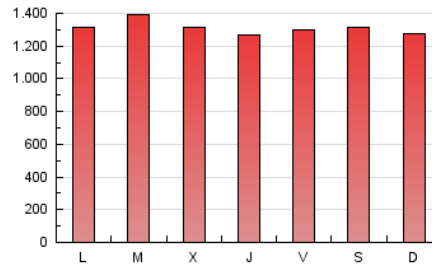

Páginas (x 100)