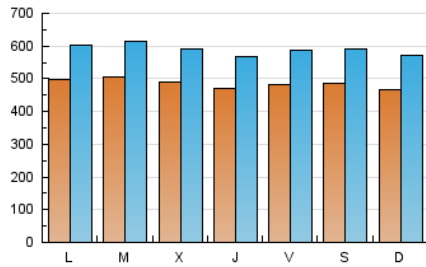

4. Gráficas (Nacional)

4.1 Por día de la semana (promedio)

N. únicos / Visitas (x 100)