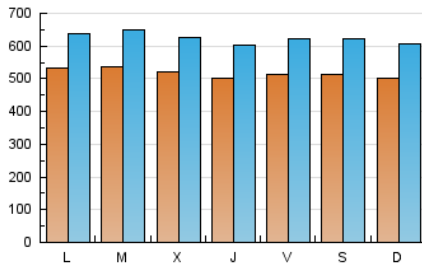

4. Gráficas (Nacional e Internacional)

4.1 Por día de la semana (promedio)

N. únicos / Visitas (x 100)