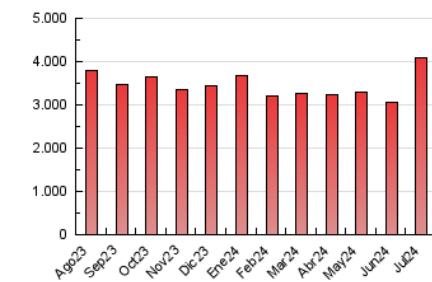

### 3. Por día del mes (Nacional e Internacional)

Día	N. únicos	Visitas	Páginas	Día	N. únicos	Visitas	Páginas	Día	N. únicos	Visitas	Páginas
<b>1</b>	49.020	59.190	113.591	<b>11</b>	47.068	56.004	118.579	<b>21</b>	50.387	62.600	128.932
<b>2</b>	58.399	70.197	163.944	<b>12</b>	44.639	56.100	113.709	<b>22</b>	50.264	58.125	128.373
<b>3</b>	50.426	62.085	124.694	<b>13</b>	46.626	56.047	119.644	<b>23</b>	52.698	64.067	133.813
<b>4</b>	54.939	66.379	134.353	<b>14</b>	52.953	63.901	131.438	<b>24</b>	48.266	57.553	124.703
<b>5</b>	51.147	62.116	127.577	<b>15</b>	64.222	75.933	156.038	<b>25</b>	44.183	53.112	116.767
<b>6</b>	47.554	57.847	117.569	<b>16</b>	52.815	63.811	132.627	<b>26</b>	49.245	57.577	125.957
<b>7</b>	47.222	56.677	115.600	<b>17</b>	55.483	64.957	138.258	<b>27</b>	53.249	64.735	142.113
<b>8</b>	53.062	64.316	132.126	<b>18</b>	54.357	65.565	138.078	<b>28</b>	49.498	59.792	134.539
<b>9</b>	50.806	60.254	126.045	<b>19</b>	60.996	73.098	151.757	<b>29</b>	49.396	61.203	127.798
<b>10</b>	49.073	58.761	119.980	<b>20</b>	58.363	70.045	147.789	<b>30</b>	54.009	66.048	140.939
								<b>31</b>	57.290	69.334	150.836

#### 4.1 Por día de la semana (promedio)

N. únicos / Visitas (x 100)

Páginas (x 100)

#### 4.2 Por franja horaria (promedio)

Visitas\_ (x 1000)

Páginas (x 1000)

#### 4.3 Por meses

N. únicos / Visitas (x 1000)

Páginas (x 1000)