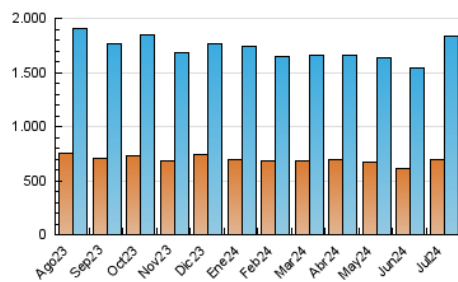

#### 3. Por día del mes (Nacional)

Día	N. únicos	Visitas	Páginas	Día	N. únicos	Visitas	Páginas	Día	N. únicos	Visitas	Páginas
1	45.056	55.379	107.619	11	44.127	52.879	113.259	21	47.309	59.043	123.503
2	54.611	65.821	157.035	12	41.731	52.987	108.584	22	47.253	54.883	123.018
3	46.862	57.747	118.752	13	44.009	52.950	114.945	23	49.877	61.021	128.659
4	50.931	61.926	128.014	14	50.062	60.572	125.986	24	45.653	54.404	119.754
5	46.912	57.998	121.063	15	60.882	72.487	149.735	25	41.736	50.438	112.179
6	43.940	54.184	111.922	16	49.918	60.805	127.291	26	46.925	54.842	121.372
7	43.553	53.226	109.777	17	52.472	61.647	132.824	27	50.981	62.124	137.447
8	49.358	60.974	126.198	18	51.688	62.147	133.020	28	46.329	56.550	121.528
9	47.141	56.484	119.913	19	57.949	69.728	145.925	29	46.512	58.044	122.354
10	45.604	54.877	114.006	20	55.495	66.597	142.330	30	51.243	63.237	135.787
								31	54.421	66.935	145.562

#### 4.1 Por día de la semana (promedio)

N. únicos / Visitas (x 100)

Páginas (x 100)

#### 4.2 Por franja horaria (promedio)

Visitas\_ (x 1000)

Páginas (x 1000)

#### 4.3 Por meses

N. únicos / Visitas (x 1000)

Páginas (x 1000)