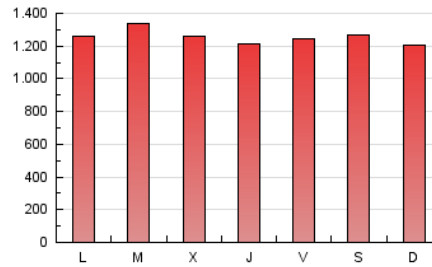

Páginas (x 100)