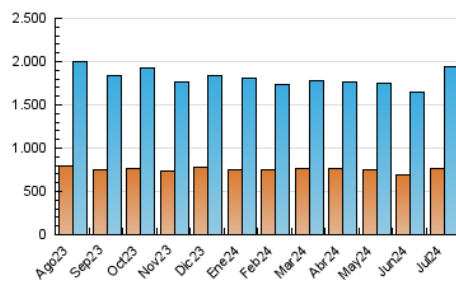

### 3. Por día del mes (Nacional e Internacional)

Día	N. únicos	Visitas	Páginas	Día	N. únicos	Visitas	Páginas	Día	N. únicos	Visitas	Páginas
<b>1</b>	49.020	59.190	113.591	<b>11</b>	47.068	56.004	118.579	<b>21</b>	50.387	62.600	128.932
<b>2</b>	58.399	70.197	163.944	<b>12</b>	44.639	56.100	113.709	<b>22</b>	50.264	58.125	128.373
<b>3</b>	50.426	62.085	124.694	<b>13</b>	46.626	56.047	119.644	<b>23</b>	52.698	64.067	133.813
<b>4</b>	54.939	66.379	134.353	<b>14</b>	52.953	63.901	131.438	<b>24</b>	48.266	57.553	124.703
<b>5</b>	51.147	62.116	127.577	<b>15</b>	64.222	75.933	156.038	<b>25</b>	44.183	53.112	116.767
<b>6</b>	47.554	57.847	117.569	<b>16</b>	52.815	63.811	132.627	<b>26</b>	49.245	57.577	125.957
<b>7</b>	47.222	56.677	115.600	<b>17</b>	55.483	64.957	138.258	<b>27</b>	53.249	64.735	142.113
<b>8</b>	53.062	64.316	132.126	<b>18</b>	54.357	65.565	138.078	<b>28</b>	49.498	59.792	134.539
<b>9</b>	50.806	60.254	126.045	<b>19</b>	60.996	73.098	151.757	<b>29</b>	49.396	61.203	127.798
<b>10</b>	49.073	58.761	119.980	<b>20</b>	58.363	70.045	147.789	<b>30</b>	54.009	66.048	140.939
								<b>31</b>	57.290	69.334	150.836

#### 4.1 Por día de la semana (promedio)

N. únicos / Visitas (x 100)

Páginas (x 100)

#### 4.2 Por franja horaria (promedio)

Visitas\_ (x 1000)

Páginas (x 1000)

#### 4.3 Por meses

N. únicos / Visitas (x 1000)

Páginas (x 1000)