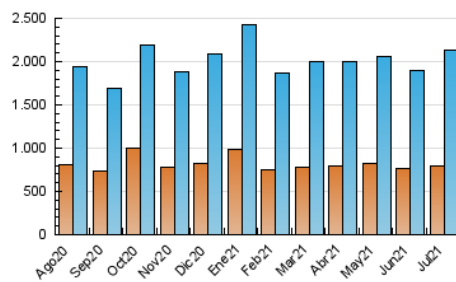

4.3 Por meses

N. únicos / Visitas (x 1000)