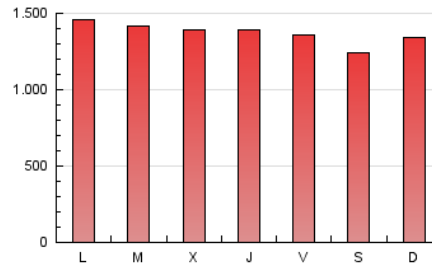

1. Cifras totales y promedios (Nacional e Internacional)

MES - AÑO	NAVEGADORES UNICOS	VISITAS	PAGINAS
Julio - 2021	900.553	2.275.393	4.238.605
PROMEDIO DIARIO	58.854	73.400	136.729
PROMEDIO LUNES-VIERNES	59.843	74.749	140.079
PROMEDIO SABADO-DOMINGO	56.435	70.102	128.541
PAGINAS / VISITAS	1,86		
DURACION MEDIA VISITAS	0:02:22		
DURACION MEDIA PAGINAS	0:02:44		

2. Secciones (Nacional e Internacional)

	PAGINAS	%
HOME	406.953	9.60 %
RESTO	3.831.652	90.40 %

3. Por día del mes (Nacional e Internacional)

Día	N. únicos	Visitas	Páginas	Día	N. únicos	Visitas	Páginas	Día	N. únicos	Visitas	Páginas
1	65.352	80.455	146.634	11	54.323	67.390	126.906	21	54.955	69.265	133.876
2	56.479	69.003	127.421	12	60.875	77.902	149.701	22	63.893	80.321	148.662
3	55.388	67.300	119.768	13	62.495	78.473	145.848	23	62.465	77.670	143.250
4	60.070	73.777	131.326	14	71.794	88.914	161.822	24	64.158	79.228	140.506
5	65.815	82.031	148.959	15	58.385	72.706	140.363	25	61.050	76.504	141.692
6	60.132	75.125	140.242	16	55.757	69.776	137.604	26	61.831	76.942	146.811
7	55.558	69.654	129.214	17	52.628	67.218	126.664	27	61.357	76.418	143.429
8	58.805	73.150	133.090	18	61.658	76.560	137.363	28	53.348	67.183	131.166
9	59.455	73.732	135.180	19	59.470	73.947	138.058	29	53.497	66.982	127.100
10	51.961	64.079	119.311	20	59.435	74.600	138.762	30	55.395	70.226	134.547
								31	46.681	58.862	113.330

4. Gráficas (Nacional e Internacional)

4.1 Por día de la semana (promedio)

N. únicos / Visitas (x 100)

Páginas (x 100)

4.2 Por franja horaria (promedio)

Visitas (x 1000)

Páginas (x 1000)

4.3 Por meses