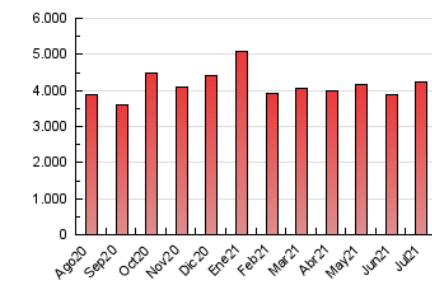

Páginas (x 1000)