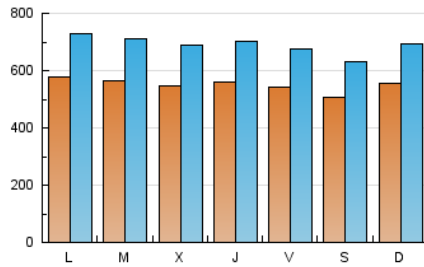

1. Cifras totales y promedios (Nacional)

MES - AÑO	NAVEGADORES UNICOS	VISITAS	PAGINAS
Julio - 2021	800.529	2.133.689	4.014.434
PROMEDIO DIARIO	54.838	68.829	129.498
PROMEDIO LUNES-VIERNES	55.689	70.026	132.558
PROMEDIO SABADO-DOMINGO	52.758	65.903	122.018
PAGINAS / VISITAS	1,88		
DURACION MEDIA VISITAS	0:02:22		
DURACION MEDIA PAGINAS	0:02:40		

2. Secciones (Nacional)

	PAGINAS	%
HOME	379.469	9.45 %
RESTO	3.634.965	90.55 %

3. Por día del mes (Nacional)

Día	N. únicos	Visitas	Páginas	Día	N. únicos	Visitas	Páginas	Día	N. únicos	Visitas	Páginas
1	61.996	76.465	140.036	11	50.546	63.489	120.477	21	51.109	64.774	126.810
2	52.649	64.444	120.336	12	56.735	72.995	141.798	22	59.743	75.589	141.391
3	51.517	63.018	113.417	13	57.981	73.245	137.751	23	58.579	72.958	136.100
4	56.388	69.548	124.617	14	66.473	83.044	151.541	24	60.499	74.704	133.705
5	61.392	76.970	141.193	15	53.821	67.542	131.575	25	57.274	71.941	134.788
6	55.675	70.254	132.763	16	51.749	65.252	130.027	26	57.270	71.723	138.924
7	51.238	64.880	121.627	17	48.839	62.954	119.963	27	57.025	71.454	135.529
8	54.705	68.617	125.774	18	57.589	71.865	130.369	28	49.381	62.860	124.022
9	55.676	69.470	128.180	19	55.186	69.307	130.862	29	49.783	62.668	120.585
10	48.752	60.380	113.190	20	54.775	69.671	131.099	30	52.210	66.384	128.347
								31	43.419	55.224	107.638

4. Gráficas (Nacional)

4.1 Por día de la semana (promedio)

N. únicos / Visitas (x 100)

Páginas (x 100)

4.2 Por franja horaria (promedio)

Visitas (x 1000)

Páginas (x 1000)

4.3 Por meses