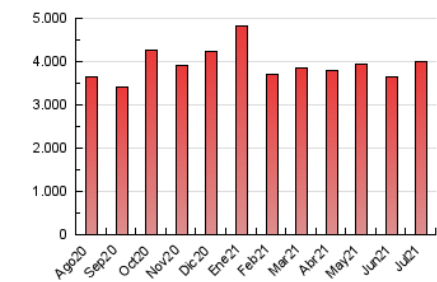

1. Cifras totales y promedios (Nacional)

MES - AÑO	NAVEGADORES UNICOS	VISITAS	PAGINAS
Julio - 2021	800.529	2.133.689	4.014.434
PROMEDIO DIARIO	54.838	68.829	129.498
PROMEDIO LUNES-VIERNES	55.689	70.026	132.558
PROMEDIO SABADO-DOMINGO	52.758	65.903	122.018
PAGINAS / VISITAS	1,88		
DURACION MEDIA VISITAS	0:02:22		
DURACION MEDIA PAGINAS	0:02:40		

2. Secciones (Nacional)

	PAGINAS	%
HOME	379.469	9.45 %
RESTO	3.634.965	90.55 %

3. Por día del mes (Nacional)

Día	N. únicos	Visitas	Páginas	Día	N. únicos	Visitas	Páginas	Día	N. únicos	Visitas	Páginas
1	61.996	76.465	140.036	11	50.546	63.489	120.477	21	51.109	64.774	126.810
2	52.649	64.444	120.336	12	56.735	72.995	141.798	22	59.743	75.589	141.391
3	51.517	63.018	113.417	13	57.981	73.245	137.751	23	58.579	72.958	136.100
4	56.388	69.548	124.617	14	66.473	83.044	151.541	24	60.499	74.704	133.705
5	61.392	76.970	141.193	15	53.821	67.542	131.575	25	57.274	71.941	134.788
6	55.675	70.254	132.763	16	51.749	65.252	130.027	26	57.270	71.723	138.924
7	51.238	64.880	121.627	17	48.839	62.954	119.963	27	57.025	71.454	135.529
8	54.705	68.617	125.774	18	57.589	71.865	130.369	28	49.381	62.860	124.022
9	55.676	69.470	128.180	19	55.186	69.307	130.862	29	49.783	62.668	120.585
10	48.752	60.380	113.190	20	54.775	69.671	131.099	30	52.210	66.384	128.347
								31	43.419	55.224	107.638

4. Gráficas (Nacional)

4.1 Por día de la semana (promedio)

N. únicos / Visitas (x 100)

Páginas (x 100)

4.2 Por franja horaria (promedio)

Visitas (x 1000)

Páginas (x 1000)

4.3 Por meses

N. únicos / Visitas (x 1000)

Páginas (x 1000)

5. Observaciones

Este Medio Electrónico de Comunicación ha sido medido por la herramienta Google Analytics de Google

6. Definiciones básicas (Para más información ver Normas Técnicas para el Control de los Medios Electrónicos de Comunicación)