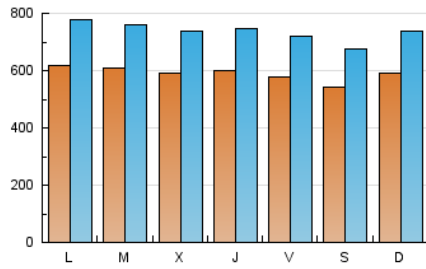

1. Cifras totales y promedios (Nacional e Internacional)

MES - AÑO	NAVEGADORES UNICOS	VISITAS	PAGINAS
Julio - 2021	900.553	2.275.393	4.238.605
PROMEDIO DIARIO	58.854	73.400	136.729
PROMEDIO LUNES-VIERNES	59.843	74.749	140.079
PROMEDIO SABADO-DOMINGO	56.435	70.102	128.541
PAGINAS / VISITAS	1,86		
DURACION MEDIA VISITAS	0:02:22		
DURACION MEDIA PAGINAS	0:02:44		

2. Secciones (Nacional e Internacional)

	PAGINAS	%
HOME	406.953	9.60 %
RESTO	3.831.652	90.40 %

3. Por día del mes (Nacional e Internacional)

Día	N. únicos	Visitas	Páginas	Día	N. únicos	Visitas	Páginas	Día	N. únicos	Visitas	Páginas
1	65.352	80.455	146.634	11	54.323	67.390	126.906	21	54.955	69.265	133.876
2	56.479	69.003	127.421	12	60.875	77.902	149.701	22	63.893	80.321	148.662
3	55.388	67.300	119.768	13	62.495	78.473	145.848	23	62.465	77.670	143.250
4	60.070	73.777	131.326	14	71.794	88.914	161.822	24	64.158	79.228	140.506
5	65.815	82.031	148.959	15	58.385	72.706	140.363	25	61.050	76.504	141.692
6	60.132	75.125	140.242	16	55.757	69.776	137.604	26	61.831	76.942	146.811
7	55.558	69.654	129.214	17	52.628	67.218	126.664	27	61.357	76.418	143.429
8	58.805	73.150	133.090	18	61.658	76.560	137.363	28	53.348	67.183	131.166
9	59.455	73.732	135.180	19	59.470	73.947	138.058	29	53.497	66.982	127.100
10	51.961	64.079	119.311	20	59.435	74.600	138.762	30	55.395	70.226	134.547
								31	46.681	58.862	113.330

4. Gráficas (Nacional e Internacional)

4.1 Por día de la semana (promedio)

N. únicos / Visitas (x 100)

Páginas (x 100)

4.2 Por franja horaria (promedio)

Visitas (x 1000)

Páginas (x 1000)

4.3 Por meses