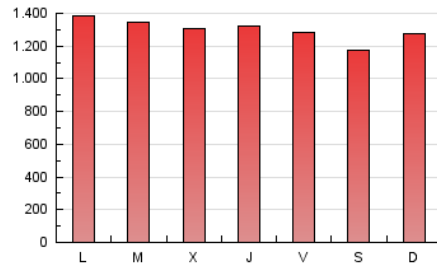

1. Cifras totales y promedios (Nacional)

MES - AÑO	NAVEGADORES UNICOS	VISITAS	PAGINAS
Julio - 2021	800.529	2.133.689	4.014.434
PROMEDIO DIARIO	54.838	68.829	129.498
PROMEDIO LUNES-VIERNES	55.689	70.026	132.558
PROMEDIO SABADO-DOMINGO	52.758	65.903	122.018
PAGINAS / VISITAS	1,88		
DURACION MEDIA VISITAS	0:02:22		
DURACION MEDIA PAGINAS	0:02:40		

2. Secciones (Nacional)

	PAGINAS	%
HOME	379.469	9.45 %
RESTO	3.634.965	90.55 %

3. Por día del mes (Nacional)

Día	N. únicos	Visitas	Páginas	Día	N. únicos	Visitas	Páginas	Día	N. únicos	Visitas	Páginas
1	61.996	76.465	140.036	11	50.546	63.489	120.477	21	51.109	64.774	126.810
2	52.649	64.444	120.336	12	56.735	72.995	141.798	22	59.743	75.589	141.391
3	51.517	63.018	113.417	13	57.981	73.245	137.751	23	58.579	72.958	136.100
4	56.388	69.548	124.617	14	66.473	83.044	151.541	24	60.499	74.704	133.705
5	61.392	76.970	141.193	15	53.821	67.542	131.575	25	57.274	71.941	134.788
6	55.675	70.254	132.763	16	51.749	65.252	130.027	26	57.270	71.723	138.924
7	51.238	64.880	121.627	17	48.839	62.954	119.963	27	57.025	71.454	135.529
8	54.705	68.617	125.774	18	57.589	71.865	130.369	28	49.381	62.860	124.022
9	55.676	69.470	128.180	19	55.186	69.307	130.862	29	49.783	62.668	120.585
10	48.752	60.380	113.190	20	54.775	69.671	131.099	30	52.210	66.384	128.347
								31	43.419	55.224	107.638

4. Gráficas (Nacional)

4.1 Por día de la semana (promedio)

N. únicos / Visitas (x 100)

Páginas (x 100)

4.2 Por franja horaria (promedio)

Visitas (x 1000)

Páginas (x 1000)

4.3 Por meses