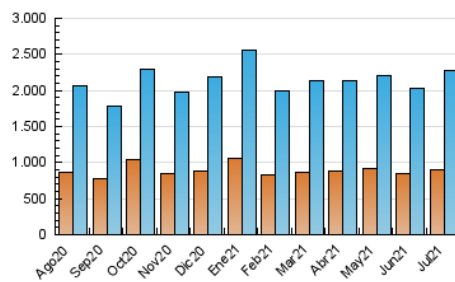

4.3 Por meses

N. únicos / Visitas (x 1000)