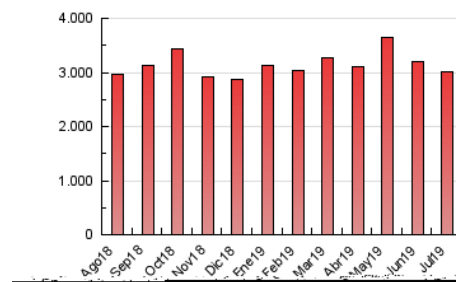

Páginas (x 1000)