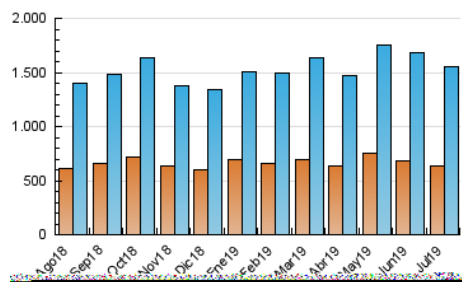

Páginas (x 100)

4.2 Por franja horaria (promedio)

Visitas (x 1000)

Páginas (x 1000)

4.3 Por meses

N. únicos / Visitas (x 1000)