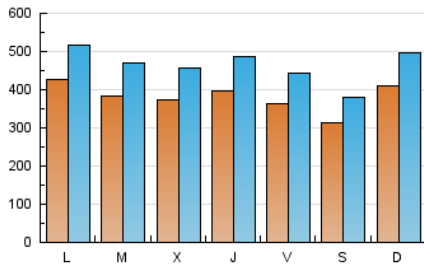

1. Cifras totales y promedios (Nacional)

MES - AÑO	NAVEGADORES UNICOS	VISITAS	PAGINAS
Julio - 2019	599.528	1.446.980	2.819.683
PROMEDIO DIARIO	38.215	46.677	90.958
PROMEDIO LUNES-VIERNES	38.908	47.674	93.351
PROMEDIO SABADO-DOMINGO	36.221	43.809	84.077
PAGINAS / VISITAS	1,95		
DURACION MEDIA VISITAS	0:05:01		
DURACION MEDIA PAGINAS	0:05:05		

2. Secciones (Nacional)

	PAGINAS	%
HOME	461.940	16.38 %
RESTO	2.357.743	83.62 %

3. Por día del mes (Nacional)

Día	N. únicos	Visitas	Páginas	Día	N. únicos	Visitas	Páginas	Día	N. únicos	Visitas	Páginas
1	44.716	54.789	105.214	11	39.636	48.262	93.975	21	35.538	42.867	83.791
2	44.150	54.522	103.366	12	34.895	42.589	85.656	22	35.289	43.388	88.169
3	43.835	54.967	104.585	13	29.616	36.152	73.473	23	34.566	42.577	85.898
4	43.593	53.689	100.787	14	44.466	53.528	97.838	24	35.308	43.928	89.309
5	37.737	46.024	91.325	15	48.731	59.347	109.501	25	35.836	44.638	87.409
6	32.479	39.396	77.770	16	41.152	50.304	96.287	26	36.276	44.536	89.472
7	39.059	48.023	89.270	17	39.258	48.052	94.234	27	35.073	42.030	81.356
8	41.031	50.388	98.290	18	39.402	48.305	94.303	28	45.223	53.949	98.446
9	39.850	48.068	94.199	19	36.335	44.617	87.962	29	42.831	51.210	97.859
10	34.371	41.890	83.950	20	28.315	34.530	70.670	30	32.777	40.169	83.292
								31	33.316	40.246	82.027

4. Gráficas (Nacional)

4.1 Por día de la semana (promedio)

N. únicos / Visitas (x 100)

Páginas (x 100)

4.2 Por franja horaria (promedio)

Visitas (x 1000)

Páginas (x 1000)

4.3 Por meses