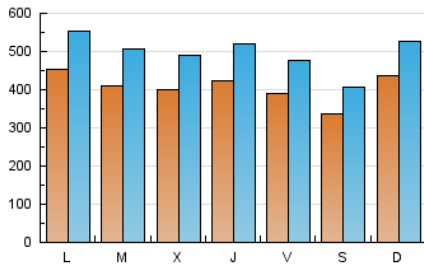

1. Cifras totales y promedios (Nacional e Internacional)

MES - AÑO	NAVEGADORES UNICOS	VISITAS	PAGINAS
Julio - 2019	629.959	1.547.878	3.005.508
PROMEDIO DIARIO	40.842	49.932	96.952
PROMEDIO LUNES-VIERNES	41.616	51.039	99.592
PROMEDIO SABADO-DOMINGO	38.617	46.747	89.360
PAGINAS / VISITAS	1,94		
DURACION MEDIA VISITAS	0:04:48		
DURACION MEDIA PAGINAS	0:05:04		

2. Secciones (Nacional e Internacional)

	PAGINAS	%
HOME	513.128	17.07 %
RESTO	2.492.380	82.93 %

3. Por día del mes (Nacional e Internacional)

Día	N. únicos	Visitas	Páginas	Día	N. únicos	Visitas	Páginas	Día	N. únicos	Visitas	Páginas
1	47.866	58.537	112.312	11	42.258	51.502	100.125	21	37.792	45.716	88.501
2	47.341	58.702	111.271	12	37.323	45.644	91.537	22	37.911	46.635	93.920
3	47.128	58.904	111.596	13	31.657	38.709	78.308	23	37.066	45.755	91.942
4	46.537	57.268	107.120	14	47.048	56.735	103.364	24	37.940	47.095	95.257
5	40.538	49.400	97.818	15	51.757	63.063	115.902	25	38.491	47.933	93.503
6	34.946	42.299	83.144	16	43.918	53.779	102.647	26	39.032	47.870	95.704
7	41.513	51.140	95.364	17	41.854	51.311	100.381	27	37.630	45.127	87.141
8	43.975	54.012	105.141	18	42.083	51.573	100.219	28	48.001	57.092	103.716
9	42.325	51.308	100.585	19	38.987	47.944	93.786	29	45.504	54.460	104.182
10	36.630	44.880	89.710	20	30.345	37.159	75.344	30	35.013	43.032	88.642
								31	35.686	43.294	87.326

4. Gráficas (Nacional e Internacional)

4.1 Por día de la semana (promedio)

N. únicos / Visitas (x 100)

Páginas (x 100)

4.2 Por franja horaria (promedio)

Visitas (x 1000)

Páginas (x 1000)

4.3 Por meses