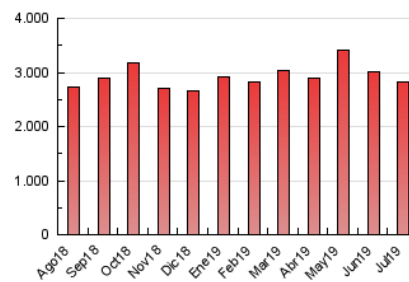

Páginas (x 1000)