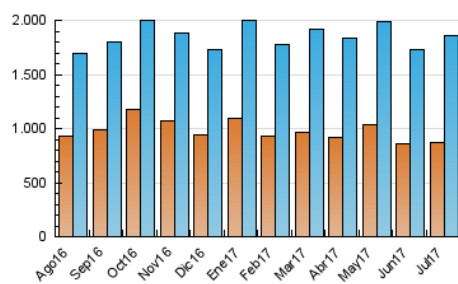

### 3. Por día del mes (Nacional e Internacional)

Día	N. únicos	Visitas	Páginas	Día	N. únicos	Visitas	Páginas	Día	N. únicos	Visitas	Páginas
1	39.647	48.292	103.063	11	48.016	58.761	128.137	21	53.252	65.921	145.085
2	40.842	49.330	103.310	12	45.673	55.151	115.138	22	42.663	52.243	113.242
3	54.001	66.298	141.485	13	52.950	64.902	135.893	23	49.777	61.218	128.234
4	58.357	72.147	153.475	14	49.327	60.454	131.482	24	51.759	63.560	140.158
5	55.675	68.685	147.619	15	42.410	52.050	112.073	25	52.946	65.413	141.614
6	53.268	65.854	142.035	16	46.226	57.367	122.241	26	50.347	62.532	134.504
7	49.717	61.288	133.387	17	54.002	67.363	148.224	27	51.145	63.198	138.413
8	39.750	49.359	109.896	18	54.273	66.756	143.446	28	44.903	55.637	123.168
9	46.412	56.135	121.190	19	47.261	58.859	131.633	29	37.402	46.502	103.997
10	50.856	62.163	133.589	20	51.915	64.428	144.363	30	43.204	53.361	116.645
								31	47.478	59.119	133.133

4. Gráficas (Nacional e Internacional)

4.1 Por día de la semana (promedio)

N. únicos / Visitas (x 100)

Páginas (x 100)

4.2 Por franja horaria (promedio)

Visitas (x 1000)

Páginas (x 1000)

4.3 Por meses

N. únicos / Visitas (x 1000)

Páginas (x 1000)