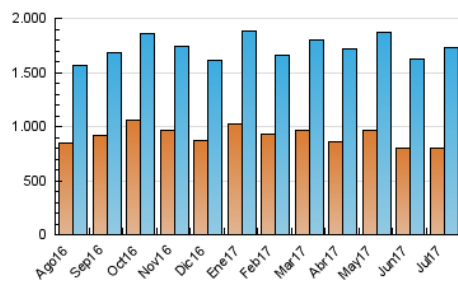

#### 3. Por día del mes (Nacional)

Día	N. únicos	Visitas	Páginas	Día	N. únicos	Visitas	Páginas	Día	N. únicos	Visitas	Páginas
1	36.771	44.936	95.874	11	44.461	54.645	119.746	21	49.293	61.247	134.961
2	38.180	46.281	97.319	12	42.437	51.437	107.711	22	39.495	48.514	105.777
3	50.325	62.053	132.770	13	49.133	60.474	127.112	23	46.576	57.475	120.800
4	54.003	66.981	141.823	14	45.480	56.016	122.666	24	47.929	59.114	130.642
5	51.602	63.800	136.520	15	39.247	48.392	104.890	25	49.184	60.959	131.934
6	49.704	61.641	132.519	16	43.173	53.788	115.263	26	46.585	58.123	125.187
7	46.433	57.480	125.292	17	50.328	63.066	139.375	27	47.450	58.849	129.057
8	36.985	46.113	103.459	18	50.431	62.286	133.603	28	41.402	51.563	114.411
9	43.295	52.563	114.003	19	43.782	54.741	122.240	29	34.436	43.034	96.864
10	47.306	58.057	125.834	20	48.009	59.832	134.543	30	40.112	49.711	109.088
								31	44.004	55.007	124.306

4. Gráficas (Nacional)

4.1 Por día de la semana (promedio)

N. únicos / Visitas (x 100)

Páginas (x 100)

4.2 Por franja horaria (promedio)

Visitas (x 1000)

Páginas (x 1000)

4.3 Por meses

N. únicos / Visitas (x 1000)

Páginas (x 1000)