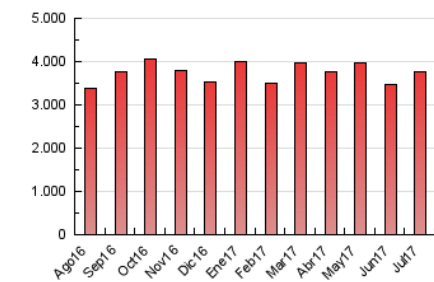

#### 3. Por día del mes (Nacional)

Día	N. únicos	Visitas	Páginas	Día	N. únicos	Visitas	Páginas	Día	N. únicos	Visitas	Páginas
1	36.771	44.936	95.874	11	44.461	54.645	119.746	21	49.293	61.247	134.961
2	38.180	46.281	97.319	12	42.437	51.437	107.711	22	39.495	48.514	105.777
3	50.325	62.053	132.770	13	49.133	60.474	127.112	23	46.576	57.475	120.800
4	54.003	66.981	141.823	14	45.480	56.016	122.666	24	47.929	59.114	130.642
5	51.602	63.800	136.520	15	39.247	48.392	104.890	25	49.184	60.959	131.934
6	49.704	61.641	132.519	16	43.173	53.788	115.263	26	46.585	58.123	125.187
7	46.433	57.480	125.292	17	50.328	63.066	139.375	27	47.450	58.849	129.057
8	36.985	46.113	103.459	18	50.431	62.286	133.603	28	41.402	51.563	114.411
9	43.295	52.563	114.003	19	43.782	54.741	122.240	29	34.436	43.034	96.864
10	47.306	58.057	125.834	20	48.009	59.832	134.543	30	40.112	49.711	109.088
								31	44.004	55.007	124.306

4. Gráficas (Nacional)

4.1 Por día de la semana (promedio)

N. únicos / Visitas (x 100)

Páginas (x 100)

4.2 Por franja horaria (promedio)

Visitas (x 1000)

Páginas (x 1000)

4.3 Por meses

N. únicos / Visitas (x 1000)

Páginas (x 1000)