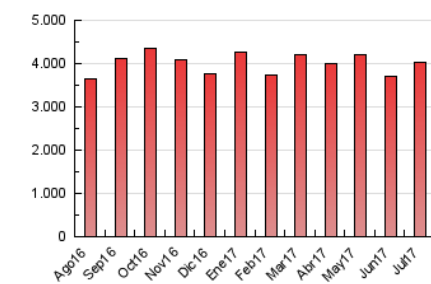

### 3. Por día del mes (Nacional e Internacional)

Día	N. únicos	Visitas	Páginas	Día	N. únicos	Visitas	Páginas	Día	N. únicos	Visitas	Páginas
1	39.647	48.292	103.063	11	48.016	58.761	128.137	21	53.252	65.921	145.085
2	40.842	49.330	103.310	12	45.673	55.151	115.138	22	42.663	52.243	113.242
3	54.001	66.298	141.485	13	52.950	64.902	135.893	23	49.777	61.218	128.234
4	58.357	72.147	153.475	14	49.327	60.454	131.482	24	51.759	63.560	140.158
5	55.675	68.685	147.619	15	42.410	52.050	112.073	25	52.946	65.413	141.614
6	53.268	65.854	142.035	16	46.226	57.367	122.241	26	50.347	62.532	134.504
7	49.717	61.288	133.387	17	54.002	67.363	148.224	27	51.145	63.198	138.413
8	39.750	49.359	109.896	18	54.273	66.756	143.446	28	44.903	55.637	123.168
9	46.412	56.135	121.190	19	47.261	58.859	131.633	29	37.402	46.502	103.997
10	50.856	62.163	133.589	20	51.915	64.428	144.363	30	43.204	53.361	116.645
								31	47.478	59.119	133.133

4. Gráficas (Nacional e Internacional)

4.1 Por día de la semana (promedio)

N. únicos / Visitas (x 100)

Páginas (x 100)

4.2 Por franja horaria (promedio)

Visitas (x 1000)

Páginas (x 1000)

4.3 Por meses

N. únicos / Visitas (x 1000)

Páginas (x 1000)