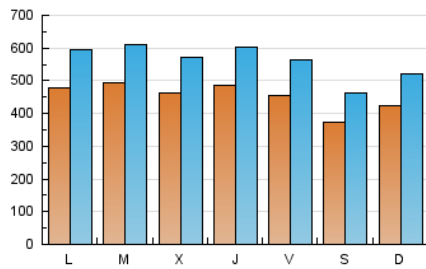

4. Gráficas (Nacional)

4.1 Por día de la semana (promedio)

N. únicos / Visitas (x 100)