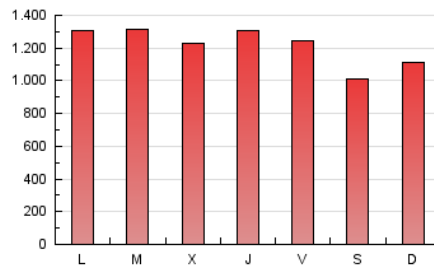

#### 3. Por día del mes (Nacional)

Día	N. únicos	Visitas	Páginas	Día	N. únicos	Visitas	Páginas	Día	N. únicos	Visitas	Páginas
1	36.771	44.936	95.874	11	44.461	54.645	119.746	21	49.293	61.247	134.961
2	38.180	46.281	97.319	12	42.437	51.437	107.711	22	39.495	48.514	105.777
3	50.325	62.053	132.770	13	49.133	60.474	127.112	23	46.576	57.475	120.800
4	54.003	66.981	141.823	14	45.480	56.016	122.666	24	47.929	59.114	130.642
5	51.602	63.800	136.520	15	39.247	48.392	104.890	25	49.184	60.959	131.934
6	49.704	61.641	132.519	16	43.173	53.788	115.263	26	46.585	58.123	125.187
7	46.433	57.480	125.292	17	50.328	63.066	139.375	27	47.450	58.849	129.057
8	36.985	46.113	103.459	18	50.431	62.286	133.603	28	41.402	51.563	114.411
9	43.295	52.563	114.003	19	43.782	54.741	122.240	29	34.436	43.034	96.864
10	47.306	58.057	125.834	20	48.009	59.832	134.543	30	40.112	49.711	109.088
								31	44.004	55.007	124.306

4. Gráficas (Nacional)

4.1 Por día de la semana (promedio)

N. únicos / Visitas (x 100)

Páginas (x 100)

4.2 Por franja horaria (promedio)

Visitas (x 1000)

Páginas (x 1000)

4.3 Por meses