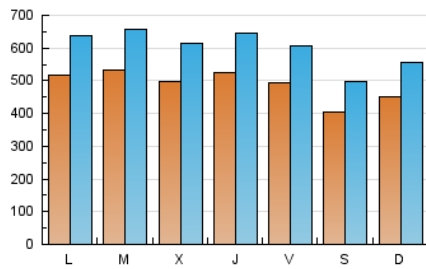

4. Gráficas (Nacional e Internacional)

4.1 Por día de la semana (promedio)

N. únicos / Visitas (x 100)